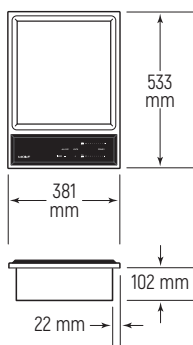

Teppanyaki a induzione (381 mm)

Modello ICBTM15TF/S

teppanyaki

Dimensioni ingombro

Modello Euro Iva esclusa

ICBTM15TF/S € 3.300

Caratteristiche

Larghezza 381 mm
 Altezza 102 mm
 Profondità 533 mm
 Zone di cottura 2
 Potenza piastre 1400 W (davanti)
 1400 W (dietro)
 Potenza totale 2800 W
 Peso lordo 14 kg

Dati per allacciamento

Alimentazione 220-240 V 50-60 Hz
 Assorbimento 2,8 kW - 16 A
 Collegamento elettrico diretto con cavo 3 x 2,5 mmq

Accessori

Descrizione	Codice	Euro Iva esclusa
Profilo inox piani affiancati	827131	€ 55
Profilo inox piani affiancati (con cappe downdraft)	827132	€ 55
Kit profili non a vista per domino affiancati	H63789	€ 135
Panno in microfibra	CLEANCLOTHPK	€ 18

Vano incasso installazione in battuta

Note importanti:

Lasciare almeno 51 mm tra l'estremità inferiore del piano e qualsiasi materiale combustibile posizionato sotto di esso.

Le aree ombreggiate indicano la distanza minima richiesta tra il piano cottura e qualsiasi superficie infiammabile: nessun materiale infiammabile deve essere posto in queste aree.