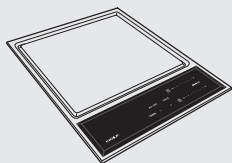

Teppanyaki a induzione (381 mm)

Modello ICBTM15TF/S

teppanyaki

Dimensioni ingombro

Modello Euro Iva esclusa

ICBTM15TF/S € 3.300

Caratteristiche

Larghezza 381 mm
 Altezza 102 mm
 Profondità 533 mm
 Zone di cottura 2
 Potenza piastre 1400 W (davanti)
 1400 W (dietro)
 Potenza totale 2800 W
 Peso lordo 14 kg

Dati per allacciamento

Alimentazione 220-240 V 50-60 Hz
 Assorbimento 2,8 kW - 16 A
 Collegamento elettrico diretto con cavo 3 x 2,5 mmq

Accessori

Descrizione	Codice	Euro Iva esclusa
Profilo inox piani affiancati	827131	€ 55
Profilo inox piani affiancati (con cappe downdraft)	827132	€ 55
Kit profili non a vista per domino affiancati	H63789	€ 135
Panno in microfibra	CLEANCLOTHPK	€ 18