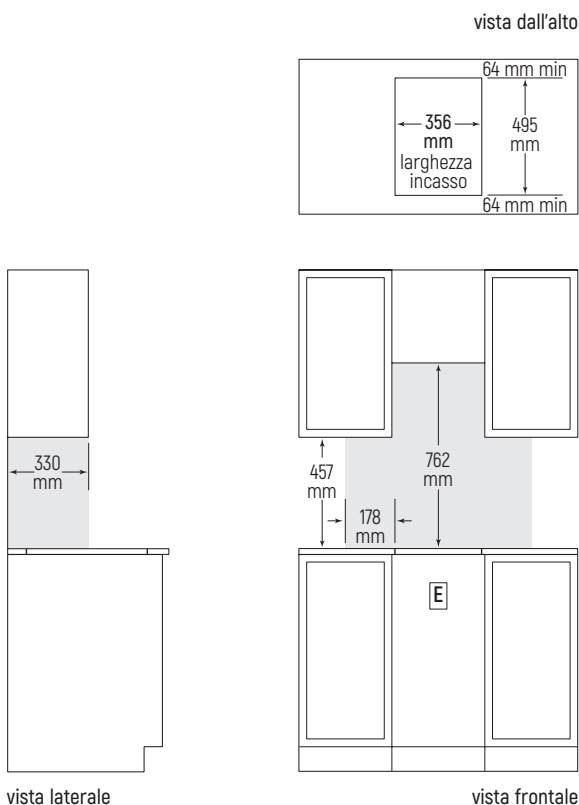

Teppanyaki a induzione (381 mm)

Modello ICBTM15TF/S

teppanyaki

Dimensioni ingombro

Modello Euro Iva esclusa

ICBTM15TF/S € 3.300

Caratteristiche

Larghezza 381 mm
 Altezza 102 mm
 Profondità 533 mm
 Zone di cottura 2
 Potenza piastre 1400 W (davanti)
 1400 W (dietro)
 Potenza totale 2800 W
 Peso lordo 14 kg

Dati per allacciamento

Alimentazione 220-240 V 50-60 Hz
 Assorbimento 2,8 kW - 16 A
 Collegamento elettrico diretto con cavo 3 x 2,5 mmq

Accessori

Descrizione	Codice	Euro Iva esclusa
Profilo inox piani affiancati	827131	€ 55
Profilo inox piani affiancati (con cappe downdraft)	827132	€ 55
Kit profili non a vista per domino affiancati	H63789	€ 135
Panno in microfibra	CLEANCLOTHPK	€ 18

Vano incasso installazione in battuta

Note importanti:

Lasciare almeno 51 mm tra l'estremità inferiore del piano e qualsiasi materiale combustibile posizionato sotto di esso.

Le aree ombreggiate indicano la distanza minima richiesta tra il piano cottura e qualsiasi superficie infiammabile: nessun materiale infiammabile deve essere posto in queste aree.