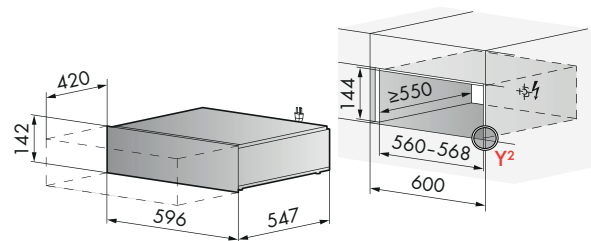

Funzioni

Scaldavivande
Scaldapiatti/Scaldatzine
Giorno Sabatico
Programma yogurt

Applicazioni

Cotture delicate/Lievitazione
Programmi Preferiti
Avviamento ritardato (da 30 minuti a 6 ore)
Controllo elettronico delle temperature
Disinserimento sicurezza: spegnimento automatico dopo 12 ore

Allacciamento elettrico

In dotazione cavo elettrico lunghezza 1,7 metri con spina schuko
Predisposizione presa collegamento schuko
Alimentazione monofase 220-240 V/50-60 Hz
Assorbimento 0,81 kW/16 A

Accessori da ordinare separatamente (vedi pag. 46-49):

Codice	Descrizione	Iva Esclusa	Iva Inclusa
1056472	Kit per montaggio cassette affiancati *	€ 106,00	€ 129,32
K50572	Kit staffe per installazioni sovrapposte	€ 119,00	€ 145,18

Attenzione: installare il kit staffe a partire da 50 mm dal filo colonna esterno
*ordinare sempre nel caso di installazioni affiancate di due o più cassette

Dimensioni prodotto/vano incasso