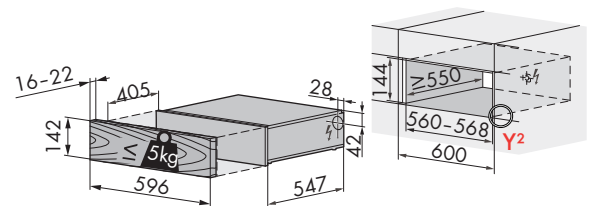

Dimensioni

142 x 596 x 547 mm (AxLxP)

Caratteristiche

Peso lordo/peso netto: 18/16 kg
 Volume 20 litri
 Capacità per 14 piatti Ø 27 cm
 Design frontale in vetro a specchio StopSol nero, platino o perla
 Interno in acciaio inox
 Display con comandi touch
 Sistema apertura SoftClose e SoftOpen
 Intervallo temperatura 30-80°C
 6 livelli di temperatura
 Piano appoggio interno in vetro temperato riscaldante
 Spia di funzionamento led
 1 luce interna a led
 Facilità di utilizzo grazie alle guide telescopiche totalmente estraibili
 Resistenza aggiuntiva sulla ventola
 Funzionamento temporizzato

Accessori da ordinare separatamente (vedi pag. 46-49):

Codice	Descrizione	Iva Esclusa	Iva Inclusa
1056472	Kit per montaggio cassette affiancati *	€ 106,00	€ 129,32
K50572	Kit staffe per installazioni sovrapposte	€ 119,00	€ 145,18

Attenzione: installare il kit staffe a partire da 50 mm dal filo colonna esterno
 *ordinare sempre nel caso di installazioni affiancate di due o più cassette

Dimensioni prodotto/vano incasso

Installazione integrata con pannello cucina