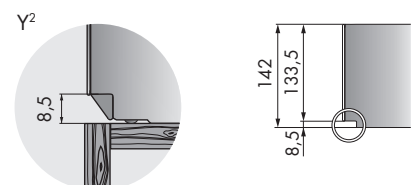

Dettaglio dimensioni lato frontale