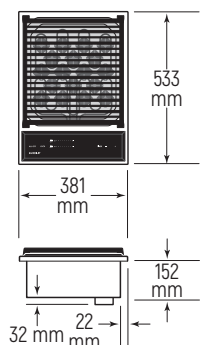

Dimensioni ingombro