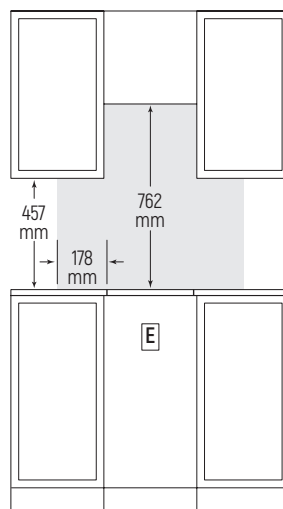

### Caratteristiche

Larghezza 381 mm  
 Altezza 152 mm  
 Profondità 533 mm  
 Zone di cottura 2  
 Potenza piastre 1400 W (davanti)  
 1400 W (dietro)  
 Potenza totale 2800 W  
 Peso lordo 23 kg

### Vano incasso installazione in battuta

vista dall'alto

### Note importanti:

Lasciare almeno 51 mm tra l'estremità inferiore del piano e qualsiasi materiale combustibile posizionato sotto.

Le aree ombreggiate indicano la distanza minima richiesta tra il piano cottura e qualsiasi superficie infiammabile: nessun materiale infiammabile deve essere posto in queste aree.

La posizione indicata per la presa di corrente è quella nel caso di installazione con forno posto sotto il piano cottura.

vista laterale

vista frontale