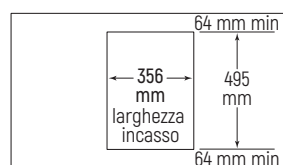

Vano incasso installazione in battuta

vista dall'alto

Note importanti:

Lasciare almeno 51 mm tra l'estremità inferiore del piano e qualsiasi materiale combustibile posizionato sotto.

Le aree ombreggiate indicano la distanza minima richiesta tra il piano cottura e qualsiasi superficie infiammabile: nessun materiale infiammabile deve essere posto in queste aree.

La posizione indicata per la presa di corrente è quella nel caso di installazione con forno posto sotto il piano cottura.