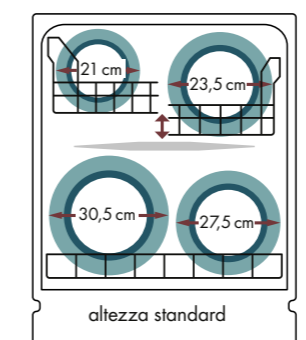

Disposizione del carico

Vista frontale