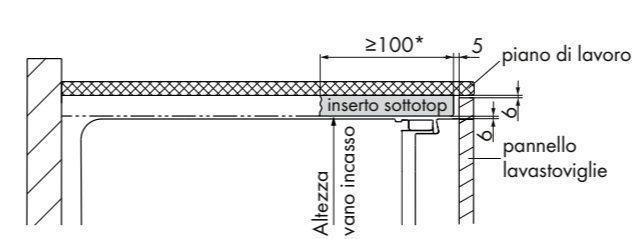

INSTALLAZIONE LAVASTOVIGLIE

Inserto top per corretta circolazione aria

Attenzione: per l'installazione di pannelli dal peso compreso tra i 7 e i 10 Kg utilizzare l'apposito Kit molle rinforzate che vaWria in base al modello. *si consiglia un intradesso continuo.