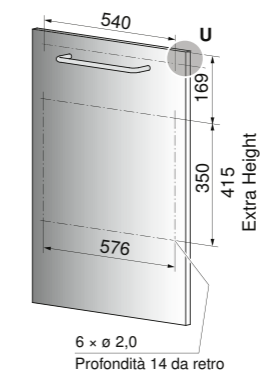

Fori fissaggio pannello per lavastoviglie integrata a scomparsa

Dettaglio U

Tabella scelta modello

Dimensione A in mm	Altezza nicchia H in mm																	
	790	800	810	820	830	840	851	860	870	880	890	900	910	920	930	940	950	960
250												S						
240												S						
230												S						
220												S						
210												S						
200								S				S						
190								S				S						
180								S				S/G						
170				S				S				S/G						
160			S	S				S				S/G						
150		S	S	S				S/G				S/G						
140	S	S	S	S				S/G				S/G						
130	S	S	S	S				S/G				S/G						
120	S	S	S	S				S/G				S/G						
110	S	S	S	S				S/G				S/G						
107	S	S	S	S				S/G				S/G						
100	S	S	S	S				S/G				S/G						
90	S	S	S	S				S/G				S/G						
80	S	S	S	S				S/G				S/G						
70	S	S	S	S				S/G				S/G						
60	S	S	S	S				S/G				S/G						
50	S	S	S	S				S/G				S/G						
40	S	S	S	S				S/G				S/G						
30	S	S	S	S				S/G				S/G						
23	S	S	S	S				S/G				S/G						

Tabella modello standard

Dimensione A in mm	Altezza nicchia H in mm											min. S in mm	
	790	800	810	820	830	840	850	860	870	880	890		900
min.	27	37	47	57	67	77	87	97	107	117	127	137	2
	37	47	57	67	77	87	97	107	117	127	137	147	2
	47	57	67	77	87	97	107	117	127	137	147	157	2
	57	67	77	87	97	107	117	127	137	147	157	167	2
	67	77	87	97	107	117	127	137	147	157	167	177	2
	77	87	97	107	117	127	137	147	157	167	177	187	2
	87	97	107	117	127	137	147	157	167	177	187	197	2
	97	107	117	127	137	147	157	167	177	187	197	207	2
	107	117	127	137	147	157	167	177	187	197	207	217	5
	117	127	137	147	157	167	177	187	197	207	217	227	10
	127	137	147	157	167	177	187	197	207	217	227	237	15
	137	147	155	167	177	187	197	207	217	227	237	247	23
max	145	155	165	175	185	195	205	215	225	235	245	255	30