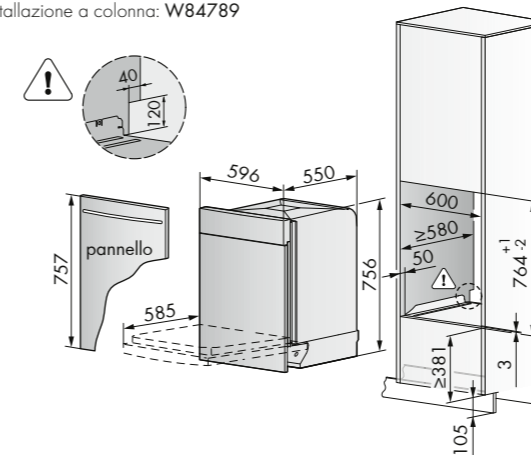

Dimensioni prodotti/vano incasso

Installazione sottopiano

Note importanti

H lavastoviglie 780 mm, su base bianca con piedini abbassati (h 24 mm).
 H lavastoviglie 861 mm, su base bianca con piedini alzati (h 81 mm).
 *H max lavastoviglie 896 mm, con anche la base grigia (h 35 mm).
 **H max vano incasso 902 mm, se viene installata anche la base grigia.
 ***Con pannello spesso 22 mm, la profondità della lavastoviglie è 572 mm.

Installazione basi di supporto in dotazione

Le lavastoviglie V-ZUG hanno in dotazione due basi di supporto che possono essere utilizzate insieme o separatamente, in base all'altezza del vano incasso. La base bianca è alta 24 mm ed è già installata sotto la lavastoviglie, ma è rimovibile, con i piedini regolabili, arriva ad un massimo di 81 mm. La base grigia ha un'altezza fissa di 35 mm.

Dimensioni prodotti/vano incasso

Installazione a colonna

Piastra di supporto per installazione a colonna: **W84789**

In caso d'installazione direttamente sul pavimento oppure in colonna, si deve togliere la base bianca, la lavastoviglie diventa alta 756 mm, si consiglia di utilizzare la piastra **W84789**, alta 1,5 mm, da ordinare separatamente. (vedi tabella accessori a destra).

Tabella modello standard

Dimensione A in mm	Altezza nicchia H in mm											min. S in mm	
	790	800	810	820	830	840	850	860	870	880	890		900
min.	27	37	47	57	67	77	87	97	107	117	127	137	2
	37	47	57	67	77	87	97	107	117	127	137	147	2
	47	57	67	77	87	97	107	117	127	137	147	157	2
	57	67	77	87	97	107	117	127	137	147	157	167	2
	67	77	87	97	107	117	127	137	147	157	167	177	2
	77	87	97	107	117	127	137	147	157	167	177	187	2
	87	97	107	117	127	137	147	157	167	177	187	197	2
	97	107	117	127	137	147	157	167	177	187	197	207	2
	107	117	127	137	147	157	167	177	187	197	207	217	5
	117	127	137	147	157	167	177	187	197	207	217	227	10
	127	137	147	157	167	177	187	197	207	217	227	237	15
	137	147	155	167	177	187	197	207	217	227	237	247	23
max	145	155	165	175	185	195	205	215	225	235	245	255	30