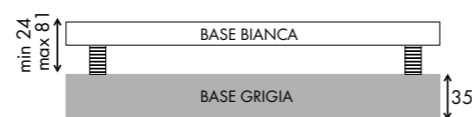

Dimensioni prodotti/vano incasso

Installazione sottopiano

Note importanti

H lavastoviglie 780 mm, su base bianca con piedini abbassati (h 24 mm).
 H lavastoviglie 861 mm, su base bianca con piedini alzati (h 81 mm).
 *H max lavastoviglie 896 mm, con anche la base grigia (h 35 mm).
 **H max vano incasso 902 mm, se viene installata anche la base grigia.
 ***Con pannello spesso 22 mm, la profondità della lavastoviglie è 572 mm.

Installazione basi di supporto in dotazione

Le lavastoviglie V-ZUG hanno in dotazione due basi di supporto che possono essere utilizzate insieme o separatamente, in base all'altezza del vano incasso. La base bianca è alta 24 mm ed è già installata sotto la lavastoviglie, ma è rimovibile, con i piedini regolabili, arriva ad un massimo di 81 mm. La base grigia ha un'altezza fissa di 35 mm.

Tabella modello standard

Dimensione A in mm	Altezza nicchia H in mm											min. S in mm	
	790	800	810	820	830	840	850	860	870	880	890		900
min.	27	37	47	57	67	77	87	97	107	117	127	137	2
	37	47	57	67	77	87	97	107	117	127	137	147	2
	47	57	67	77	87	97	107	117	127	137	147	157	2
	57	67	77	87	97	107	117	127	137	147	157	167	2
	67	77	87	97	107	117	127	137	147	157	167	177	2
	77	87	97	107	117	127	137	147	157	167	177	187	2
	87	97	107	117	127	137	147	157	167	177	187	197	2
	97	107	117	127	137	147	157	167	177	187	197	207	2
	107	117	127	137	147	157	167	177	187	197	207	217	5
	117	127	137	147	157	167	177	187	197	207	217	227	10
	127	137	147	157	167	177	187	197	207	217	227	237	15
	137	147	155	167	177	187	197	207	217	227	237	247	23
max	145	155	165	175	185	195	205	215	225	235	245	255	30