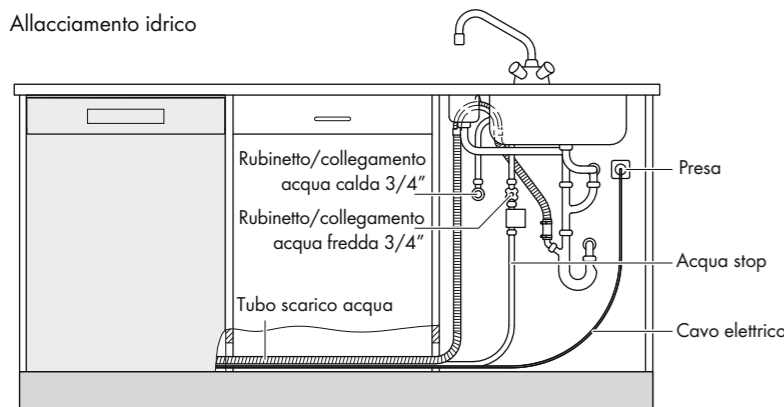

1206327	1206328	12077017
1248021	1209230	1209231

INSTALLAZIONE LAVASTOVIGLIE

Allacciamento elettrico

	Distanza dal pavimento (altezza zoccolo 105 mm)
A. Connessione elettrica	600 mm
B. Acqua fredda	600 mm
C. Acqua calda	600 mm
D. Scarico acqua	400 mm
E. Lavastoviglie sottopiano	Collegamento nel vano adiacente a sinistra o a destra
F. Lavastoviglie a colonna	Collegamento di massimo due vani a sinistra o a destra

Allacciamento idrico

Descrizione	
Tubo scarico acqua	lunghezza 1,55 m diametro interno 22 mm
Acqua stop tubo carico acqua con attacco 3/4"	lunghezza 1,55 m
Cavo elettrico	lunghezza 1,50 m

Valore	Valore nominale	Minimo	Massimo
Pressione principale statica	0.3-0.4 MPa	0.1 MPa	1.0 MPa
Pressione principale dinamica	-	0.08 MPa	1.0 MPa
Durezza acqua*	-	0.5 °fH	50 °fH
Temperatura entrata acqua	-	5 °C	60 °C