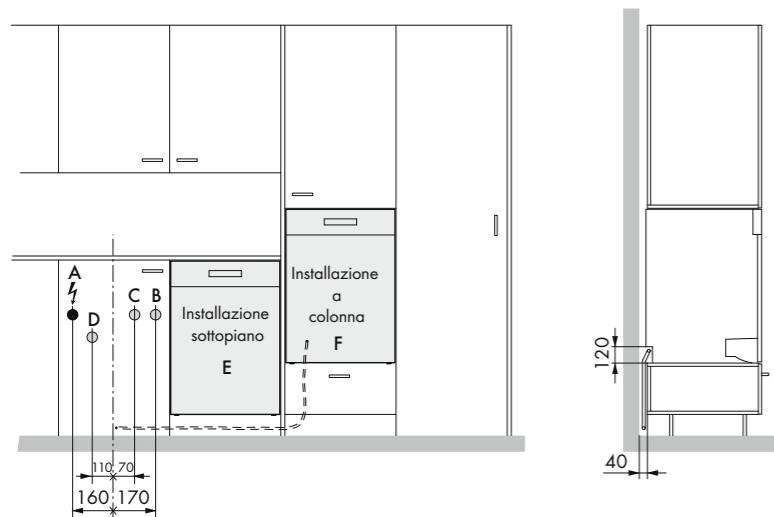

Dimensioni prodotti/vano incasso

Installazione sottopiano

Note importanti

H lavastoviglie 780 mm, su base bianca con piedini abbassati (h 24 mm).
 H lavastoviglie 861 mm, su base bianca con piedini alzati (h 81 mm).
 *H max lavastoviglie 896 mm, con anche la base grigia (h 35 mm).
 **H max vano incasso 902 mm, se viene installata anche la base grigia.
 ***Con pannello spesso 22 mm, la profondità della lavastoviglie è 572 mm.

1206327	1206328	12077017
1248021	1209230	1209231

INSTALLAZIONE LAVASTOVIGLIE

Allacciamento elettrico

	Distanza dal pavimento (altezza zoccolo 105 mm)
A. Connessione elettrica	600 mm
B. Acqua fredda	600 mm
C. Acqua calda	600 mm
D. Scarico acqua	400 mm
E. Lavastoviglie sottopiano	Collegamento nel vano adiacente a sinistra o a destra
F. Lavastoviglie a colonna	Collegamento di massimo due vani a sinistra o a destra

Tabella modello standard

Dimensione A in mm	Altezza nicchia H in mm											min. S in mm	
	790	800	810	820	830	840	850	860	870	880	890		900
min.	27	37	47	57	67	77	87	97	107	117	127	137	2
	37	47	57	67	77	87	97	107	117	127	137	147	2
	47	57	67	77	87	97	107	117	127	137	147	157	2
	57	67	77	87	97	107	117	127	137	147	157	167	2
	67	77	87	97	107	117	127	137	147	157	167	177	2
	77	87	97	107	117	127	137	147	157	167	177	187	2
	87	97	107	117	127	137	147	157	167	177	187	197	2
	97	107	117	127	137	147	157	167	177	187	197	207	2
	107	117	127	137	147	157	167	177	187	197	207	217	5
	117	127	137	147	157	167	177	187	197	207	217	227	10
	127	137	147	157	167	177	187	197	207	217	227	237	15
	137	147	155	167	177	187	197	207	217	227	237	247	23
max	145	155	165	175	185	195	205	215	225	235	245	255	30