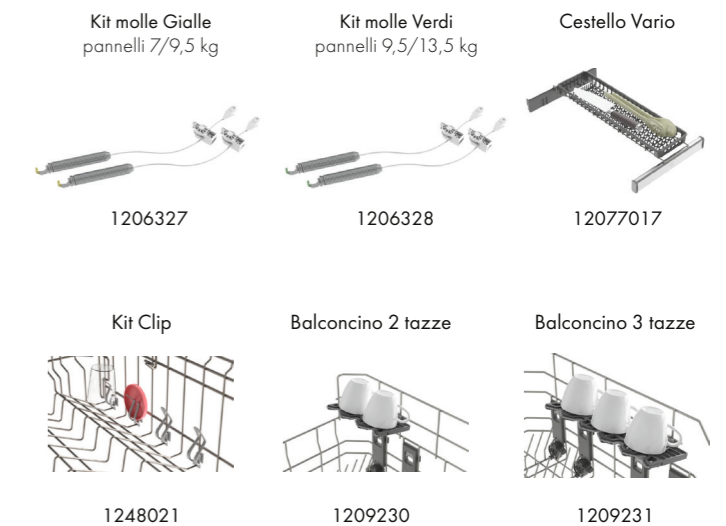

1206327	1206328	12077017
1248021	1209230	1209231