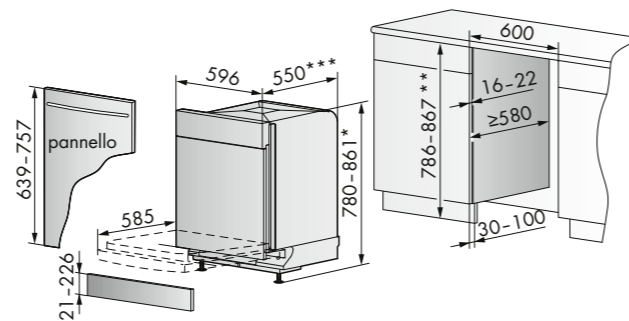

Dimensioni prodotti/vano incasso

Installazione sottopiano

Note importanti

H lavastoviglie 780 mm, su base bianca con piedini abbassati (h 24 mm).
 H lavastoviglie 861 mm, su base bianca con piedini alzati (h 81 mm).
 *H max lavastoviglie 896 mm, con anche la base grigia (h 35 mm).
 **H max vano incasso 902 mm, se viene installata anche la base grigia.
 ***Con pannello spesso 22 mm, la profondità della lavastoviglie è 572 mm.

Tabella modello standard

Dimensione A in mm	Altezza nicchia H in mm											min. S in mm	
	790	800	810	820	830	840	850	860	870	880	890		900
min.	27	37	47	57	67	77	87	97	107	117	127	137	2
	37	47	57	67	77	87	97	107	117	127	137	147	2
	47	57	67	77	87	97	107	117	127	137	147	157	2
	57	67	77	87	97	107	117	127	137	147	157	167	2
	67	77	87	97	107	117	127	137	147	157	167	177	2
	77	87	97	107	117	127	137	147	157	167	177	187	2
	87	97	107	117	127	137	147	157	167	177	187	197	2
	97	107	117	127	137	147	157	167	177	187	197	207	2
	107	117	127	137	147	157	167	177	187	197	207	217	5
	117	127	137	147	157	167	177	187	197	207	217	227	10
	127	137	147	157	167	177	187	197	207	217	227	237	15
	137	147	155	167	177	187	197	207	217	227	237	247	23
max	145	155	165	175	185	195	205	215	225	235	245	255	30