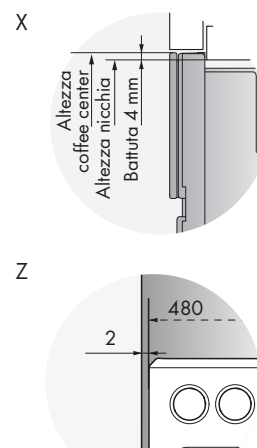

## Dimensioni

454 × 596 × 412 mm (AxLxP)

## Allacciamento elettrico

In dotazione cavo elettrico lunghezza 1,5 metri con spina schuko  
 Predisposizione presa collegamento schuko  
 Alimentazione monofase 220-240 V/50 Hz  
 Assorbimento: 1,35 kW/16 A

## Dimensioni prodotti/vano incasso

## Dettaglio dimensioni lato frontale

**Nota bene:** la staffa va installata a partire da 50 mm rispetto al filo colonna verso l'interno