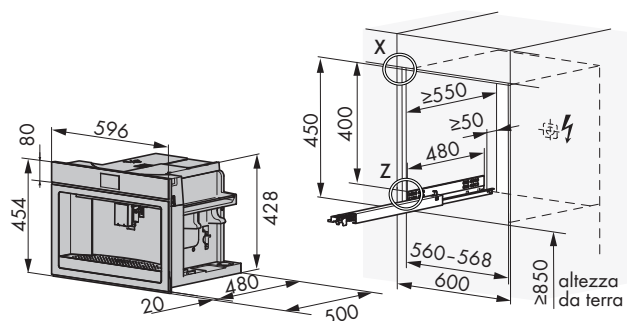

Dimensioni prodotti/vano incasso