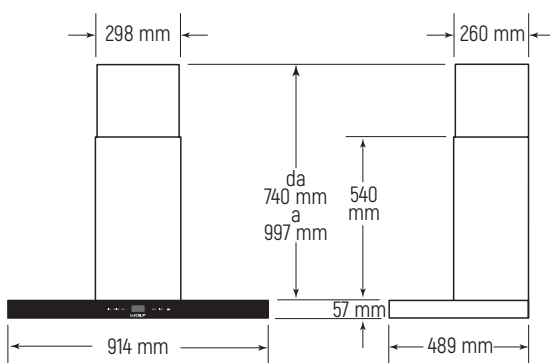

Dimensioni ingombro