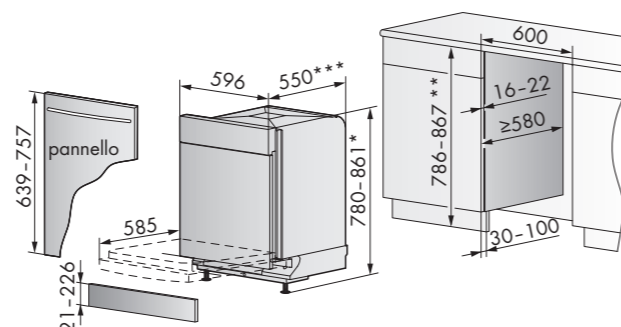

Dimensioni prodotti/vano incasso

Installazione sottopiano

Note importanti

H lavastoviglie 780 mm, su base bianca con piedini abbassati (h 24 mm)
H lavastoviglie 861 mm, su base bianca con piedini alzati (h 81 mm)
*H max lavastoviglie 896 mm, con anche la base grigia (h 35 mm)
** H max vano incasso 902 mm, se viene installata anche la base grigia
***Con pannello spesso 22 mm, la profondità della lavastoviglie è 572 mm

Installazione basi di supporto in dotazione

Le lavastoviglie V-ZUG hanno in dotazione due basi di supporto che possono essere utilizzate insieme o separatamente, in base all'altezza del vano incasso. La **base bianca** è alta 24 mm ed è già installata sotto la lavastoviglie, ma è rimovibile, con i piedini regolabili, arriva ad un massimo di 81 mm. La **base grigia** ha un'altezza fissa di 35 mm.