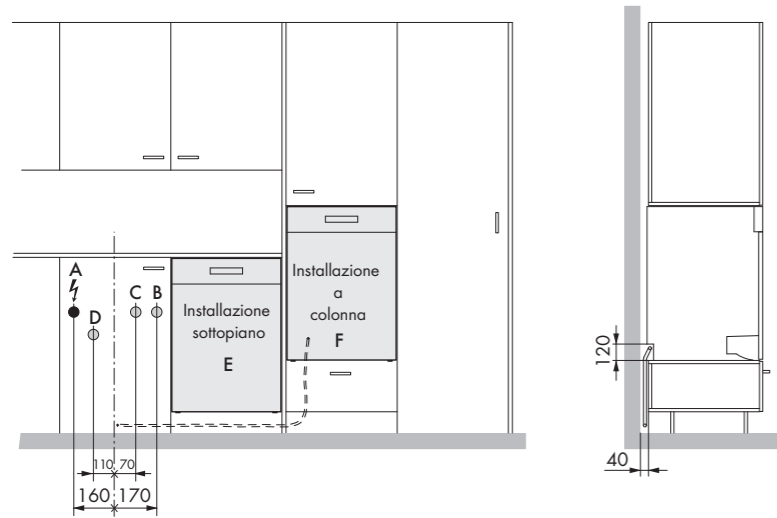

INSTALLAZIONE LAVASTOVIGLIE

Allacciamento elettrico

	Distanza dal pavimento (altezza zoccolo 105 mm)
A. Connessione elettrica	600 mm
B. Acqua fredda	600 mm
C. Acqua calda	600 mm
D. Scarico acqua	400 mm
E. Lavastoviglie sottopiano	Collegamento nel vano adiacente a sinistra o a destra
F. Lavastoviglie a colonna	Collegamento di massimo due vani a sinistra o a destra