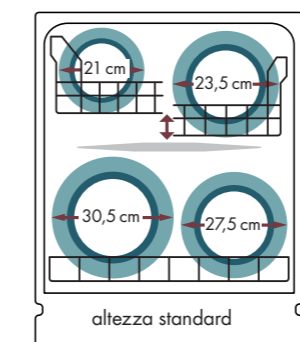

Disposizione del carico

Vista frontale

Accessori da ordinare separatamente:

Codice	Descrizione	Iva Esclusa	Iva Inclusa
1206327	Kit molle rinforzate G pann. 7/9,5 kg	€ 64,00	€ 78,08
1206328	Kit molle rinforzate V pann. 9,5/13,5 kg	€ 64,00	€ 78,08
1207055	Kit SpineEasy (4 pz.)	€ 9,00	€ 10,98
1248021	Kit Clip (4 pz.)	€ 32,00	€ 39,04
1209230	Supporto multifunzione tazze/calici vino per cestello inferiore (piccolo)	€ 32,00	€ 39,04
1209231	Supporto multifunzione tazze/calici vino per cestello inferiore (medio)	€ 39,00	€ 47,58
1207717	Cestello vario per mestoli e posate lunghe	€ 86,00	€ 104,92
W84789	Piastra di supporto h 1,5 mm per installazioni senza basi ed in colonna	€ 51,00	€ 62,22
W82930	Base per zoccolo aggiuntiva	€ 29,00	€ 35,38

Le molle in dotazione supportano pannelli fino a 7 kg

Per pannelli con peso superiore ai 7 kg è necessario installare le molle rinforzate, in base al peso del pannello scegliere il kit adeguato (tabella sopra riportata).

Kit molle Gialle pannelli 7/9,5 kg	Kit molle Verdi pannelli 9,5/13,5 kg	Cestello Vario
1206327	1206328	12077017
Kit Clip	Supporto multifunzione 2 tazze/calici	Supporto multifunzione 3 tazze/calici
1248021	1209230	1209231