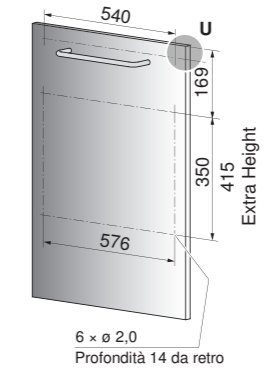

Fori fissaggio pannello per lavastoviglie integrata a scomparsa

Dettaglio U

Tabella scelta modello

Dimensione A in mm	Altezza nicchia H in mm																	
	790	800	810	820	830	840	851	860	870	880	890	900	910	920	930	940	950	960
250												S						G
240												S						G
230											S	S						G
220										S	S	S						G
210								S		S	S	S						G
200							S	S	S	S	S	S						G
190						S	S	S	S	S	S	S	G					G
180					S	S	S	S	S	S	S/G	S/G	G	G	G	G	G	G
170				S	S	S	S	S	S	S/G	S/G	S/G	G	G	G	G	G	G
160		S	S	S	S	S	S	S	S/G	S/G	S/G	S/G	G	G	G	G	G	G
150		S	S	S	S	S	S	S/G	S/G	S/G	S/G	S/G	G	G	G	G	G	G
140	S	S	S	S	S	S	S/G	S/G	S/G	S/G	S/G	S/G	G	G	G	G	G	G
130	S	S	S	S	S	S	S/G	S/G	S/G	S/G	S/G	G	G	G	G	G	G	G
120	S	S	S	S	S	S	S/G	S/G	S/G	S/G	G	G	G	G	G	G	G	G
110	S	S	S	S	S	S	S/G	S/G	S/G	G	G	G	G	G	G	G	G	G
107	S	S	S	S	S	S	S/G	S/G	S/G	G	G	G	G	G	G	G	G	G
100	S	S	S	S	S	S	S/G	S/G	G	G	G	G	G	G	G	G	G	G
90	S	S	S	S	S	S	S/G	G	G	G	G	G	G	G	G	G	G	G
80	S	S	S	S	S	S	G	G	G	G	G	G	G	G	G	G	G	G
70	S	S	S	S	S	S	G	G	G	G	G	G	G	G	G	G	G	G
60	S	S	S	S	S	S	G	G	G	G	G	G	G	G	G	G	G	G
50	S	S	S	S	S	S	G	G	G	G	G	G	G	G	G	G	G	G
40	S	S	S	S	S	S	G	G	G	G	G	G	G	G	G	G	G	G
30	S	S	S	S	S	S	G	G	G	G	G	G	G	G	G	G	G	G
23	S	S	S	S	S	S	G	G	G	G	G	G	G	G	G	G	G	G

S Standard G Extra height S/G Standard e extra height

Tabella modello extra height

Dimensione A in mm	Altezza nicchia H in mm											min. S in mm	
	851	860	870	880	890	900	910	920	930	940	950		960
min.	23	32	42	52	62	72	82	92	102	112	122	132	2
	33	42	52	62	72	82	92	102	112	122	132	142	2
	43	52	62	72	82	92	102	112	122	132	142	152	2
	53	62	72	82	92	102	112	122	132	142	152	162	2
	63	72	82	92	102	112	122	132	142	152	162	172	2
	73	82	92	102	112	122	132	142	152	162	172	182	2
	83	92	102	112	122	132	142	152	162	172	182	192	2
	93	102	112	122	132	142	152	162	172	182	192	202	2
	103	112	122	132	142	152	162	172	182	192	202	212	5
	113	122	132	142	152	162	172	182	192	202	212	222	10
	123	132	142	152	162	172	182	192	202	212	222	232	15
	133	142	152	162	172	182	192	202	212	222	232	242	23
max	141	150	160	170	180	190	200	210	220	230	240	250	30

Tabella modello standard

Dimensione A in mm	Altezza nicchia H in mm											min. S in mm	
	790	800	810	820	830	840	850	860	870	880	890		900
min.	27	37	47	57	67	77	87	97	107	117	127	137	2
	37	47	57	67	77	87	97	107	117	127	137	147	2
	47	57	67	77	87	97	107	117	127	137	147	157	2
	57	67	77	87	97	107	117	127	137	147	157	167	2
	67	77	87	97	107	117	127	137	147	157	167	177	2
	77	87	97	107	117	127	137	147	157	167	177	187	2
	87	97	107	117	127	137	147	157	167	177	187	197	2
	97	107	117	127	137	147	157	167	177	187	197	207	2
	107	117	127	137	147	157	167	177	187	197	207	217	5
	117	127	137	147	157	167	177	187	197	207	217	227	10
	127	137	147	157	167	177	187	197	207	217	227	237	15
	137	147	155	167	177	187	197	207	217	227	237	247	23
max	145	155	165	175	185	195	205	215	225	235	245	255	30