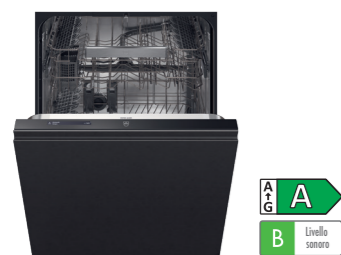

# LAVASTOVIGLIE ADORA V4000 V ALTEZZA STANDARD

Codice	Descrizione	Iva Esclusa	Iva Inclusa
4116600008	ADORA V4000 V ALTEZZA STANDARD	€ 2.430,00	€ 2.964,60

Per apertura **press to open**, ordinare l'apposito kit marca Hettich cod. EASYS 9210848