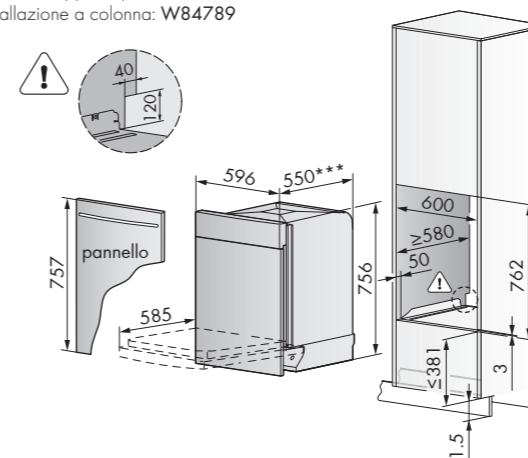

Dimensioni prodotti/vano incasso

Installazione a colonna

Piastra di supporto per installazione a colonna: **W84789**

In caso d'installazione direttamente sul **pavimento** oppure in **colonna**, si deve **togliere la base bianca**, la lavastoviglie **diventa alta 756 mm**, si consiglia di utilizzare la piastra **W84789**, alta 1,5 mm, da **ordinare separatamente**.
(vedi tabella accessori a destra).

***Con pannello spesso 22 mm, la profondità della lavastoviglie è 572 mm.