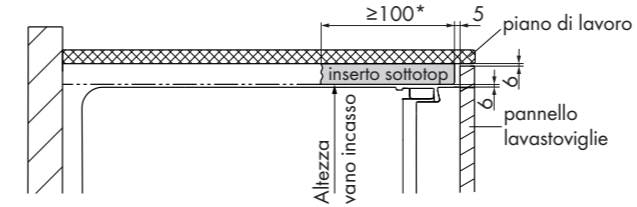

INSTALLAZIONE LAVASTOVIGLIE

Inserto top per corretta circolazione aria

Attenzione: per l'installazione di pannelli dal peso compreso tra i 7 e i 14 Kg utilizzare l'apposito Kit molle rinforzate che varia in base al modello.
*si consiglia un intradasso continuo.