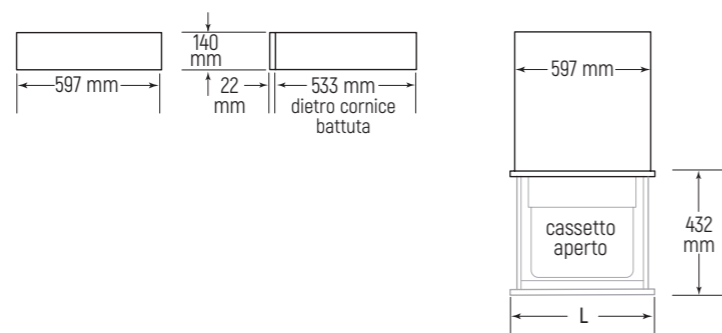

Cassetto sottovuoto serie M e serie E (con pannelli frontali da 597 mm o 759 mm)

Modello ICBVS24

cassetto sottovuoto

Dimensioni ingombro

(nel disegno modello con pannello frontale da 597 mm)

Accessori

Descrizione	Codice	Euro Iva esclusa
Tappi per bottiglie (3 pz.)	1031438	€ 64
Sacchetti per sottovuoto piccoli (50 pz.)	1012506	€ 52
Sacchetti per sottovuoto grandi (50 pz.)	1012507	€ 60
Feltrino per vacuisine	1029496	€ 32
Panno in microfibra	CLEANCLOTHPK	€ 18

Pannelli inox e pannelli in vetro nero lucido	Codice	Euro Iva esclusa
597 mm Contemporary vetro nero	831215	€ 200
597 mm Professional, Transitional e Contemporary inox	831216	€ 200
759 mm Contemporary vetro nero	831217	€ 280
759 mm Professional, Transitional e Contemporary inox	831218	€ 280

Telaio per montaggio pannello cucina	Codice	Euro Iva esclusa
Telaio*	828801	€ 80

* ordinare se si monta un pannello uguale alla cucina

Dimensioni pannelli personalizzati altezza 140 mm	Larghezza (L)	Spessore
597 mm	597 mm	19 mm
759 mm	759 mm	19 mm

Tutti gli spigoli interni del vano incasso devono essere di 90°.

Dimensione pannelli

Larghezza pannello	L	A
597 mm	603 mm	21 mm
759 mm	765 mm	102 mm