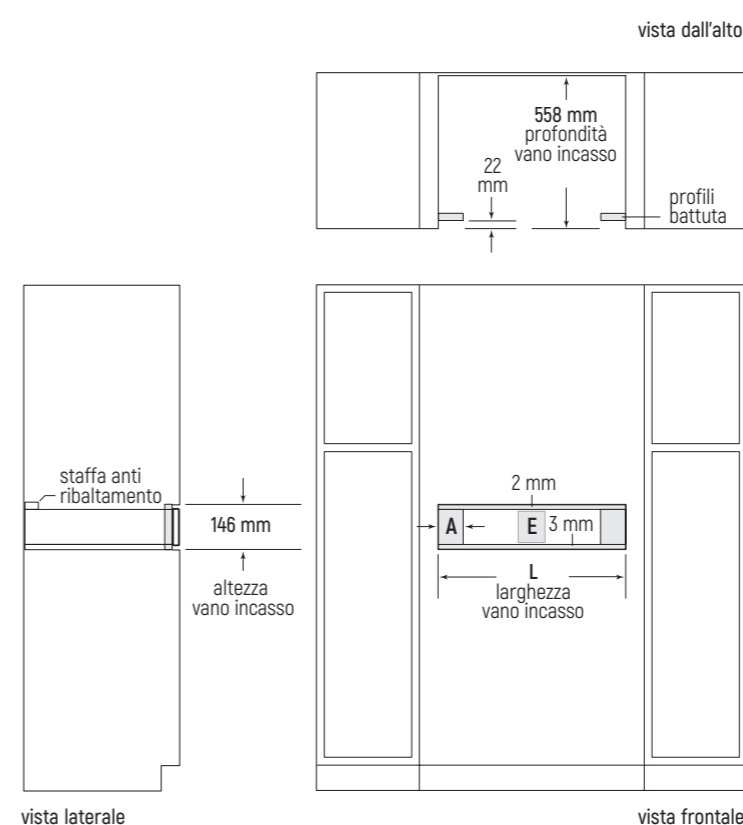

Telaio per montaggio pannello cucina	Codice	Euro Iva esclusa
Telaio*	828801	€ 80

* ordinare se si monta un pannello uguale alla cucina

Dimensioni pannelli personalizzati altezza 140 mm	Larghezza (L)	Spessore
597 mm	597 mm	19 mm
759 mm	759 mm	19 mm

Vano incasso installazione in battuta (con pannello frontale da 597 mm)

Vano incasso installazione a filo (con pannello frontale da 597 mm o da 759 mm)

Note importanti:

Il piano d'appoggio deve poter sostenere un peso di 34 kg.
La profondità del vano incasso non include l'ingombro della spina schuko.

Larghezza e altezza del vano incasso includono la sovrapposizione minima richiesta della battuta.

La parte interna del vano incasso deve essere rifinita perché visibile quando si apre la porta.

Lasciare almeno 3 mm di luce intorno al perimetro della porta.

Tutti gli spigoli interni del vano incasso devono essere di 90°.

Dimensione pannelli

Larghezza pannello	L	A
597 mm	603 mm	21 mm
759 mm	765 mm	102 mm