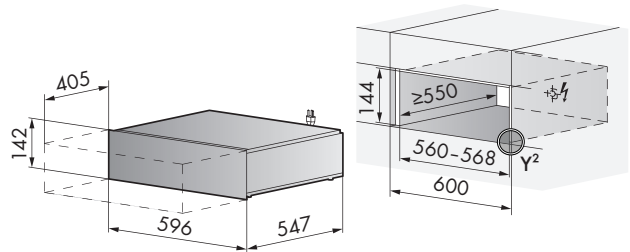

Confezionamento sottovuoto di alimenti con consistenza liquida (zuppe, salse, acque aromatizzate etc..) e secca (farine, spezie, noci, etc..)

Dotazione

Kit sottovuoto per bottiglie e vasetti

Sacchetti per sottovuoto 180x280 mm (50 pz)

Sacchetti per sottovuoto 240x350 mm (50 pz)

Allacciamento elettrico

In dotazione cavo elettrico lunghezza 1,7 metri con spina schuko

Predisposizione presa collegamento schuko

Alimentazione monofase 220-240 V/50 Hz

Assorbimento 0,32 kW/16 A

Accessori da ordinare separatamente:

Codice	Descrizione	Iva Esclusa	Iva Inclusa
1012506	Sacchetti 180 x 280 (50 pz)	€ 52,00	€ 63,44
1012507	Sacchetti 240 x 350 (50 pz)	€ 60,00	€ 73,20
1029496	Feltrino per vacuisine (1 metro)	€ 32,00	€ 39,04
1031438	Kit tappi sottovuoto (3 pz)	€ 64,00	€ 78,08
1016692	Set anti-ribaltamento*	€ 74,00	€ 90,28
1056472	Kit per montaggio cassette affiancati**	€ 99,00	€ 120,78
K50572	Kit staffe installazioni sovrapposte***	€ 112,00	€ 136,64

*ordinare se il cassetto è installato sotto il Coffee-Center o da solo senza altri prodotti

**ordinare sempre nel caso di installazioni affiancate di due o più cassette

***la staffa va installata a partire da 50 mm rispetto al filo colonna verso l'interno

Codice	Descrizione	Iva Esclusa	Iva Inclusa
DV6T614TA 3600400004	SOTTOVUOTO V6000 14P specchio platino	€ 2.990,00	€ 3.647,80

Dimensioni prodotti/vano incasso