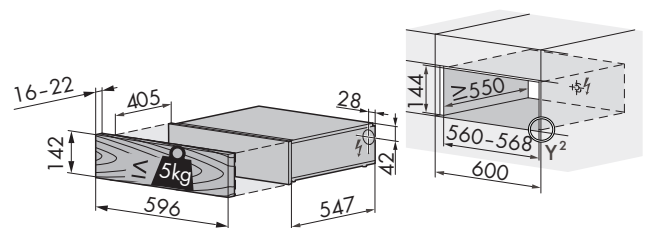

Dimensioni

142 x 596 x 547 mm (AxLxP)

Caratteristiche

Peso lordo/peso netto: 35/31 kg

Capacità camera 95x350x258 mm

Volume 7,8 litri

Design frontale in vetro a specchio nero o platino o da rivestire con pannello della cucina

*ordinare se il cassetto è installato sotto il Coffee-Center o da solo senza altri prodotti

**ordinare sempre nel caso di installazioni affiancate di due o più cassette

***la staffa va installata a partire da 50 mm rispetto al filo colonna verso l'interno

Dettaglio dimensioni lato frontale