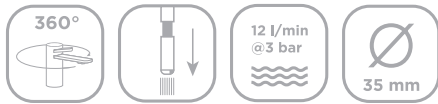

F2 RE

2 hole mixer with pull-out spout
Miscelatore 2 fori con doccetta estraibile
Zweiloch-Armatur mit ausziehbarer Handbrause
Mélangeur à deux trous avec douchette extractible

FEATURES

FINISHES

All finishes over matte solid stainless steel - Finiture su base acciaio massiccio satinato - Oberflächenfinish über massiven gebürsteten Edelstahl - finissages sur acier massif brossé
VAT not included - prezzi IVA esclusa - Preise ohne MWST - prix hors TVA

0137F2238B

Stainless Steel

€ 1096

0137F2438B

Black Steel

€ 2006

0137F2838B

Titanium