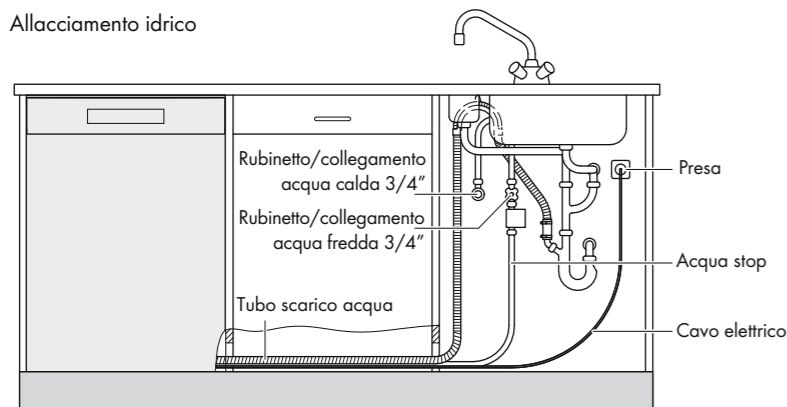

1206328 1206329 Kit Clip Balconcino 2 tazze Balconcino 3 tazze
1248021 1209230 1209231

INSTALLAZIONE LAVASTOVIGLIE

Allacciamento elettrico

	Distanza dal pavimento (altezza zoccolo 105 mm)
A. Connessione elettrica	600 mm
B. Acqua fredda	600 mm
C. Acqua calda	600 mm
D. Scarico acqua	400 mm
E. Lavastoviglie sottopiano	Collegamento nel vano adiacente a sinistra o a destra
F. Lavastoviglie a colonna	Collegamento di massimo due vani a sinistra o a destra

Allacciamento idrico

Descrizione	
Tubo scarico acqua	lunghezza 1,55 m diametro interno 22 mm
Acqua stop tubo carico acqua con attacco 3/4"	lunghezza 1,55 m
Cavo elettrico	lunghezza 1,50 m

Valore	Valore nominale	Minimo	Massimo
Pressione principale statica	0.3-0.4 MPa	0.1 MPa	1.0 MPa
Pressione principale dinamica	-	0.08 MPa	1.0 MPa
Durezza acqua*	-	0.5 °fH	50 °fH
Temperatura entrata acqua	-	5 °C	60 °C