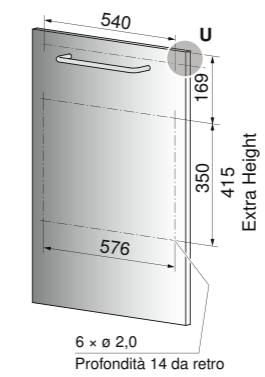

Fori fissaggio pannello per lavastoviglie integrata a scomparsa

Dettaglio U

Attenzione: per l'installazione di pannelli dal peso compreso tra i 7 e i 10 Kg utilizzare l'apposito Kit molle rinforzate che vaWria in base al modello. *si consiglia un intradesso continuo.

Tabella scelta modello

Dimensione A in mm	Altezza nicchia H in mm																	
	790	800	810	820	830	840	851	860	870	880	890	900	910	920	930	940	950	960
250												S						
240												S						
230												S						
220												S						
210												S						
200								S				S						
190								S				S						
180								S				S/G						
170				S				S				S/G						
160			S	S				S				S/G						
150		S	S	S				S/G				S/G						
140	S	S	S	S				S/G				S/G						
130	S	S	S	S				S/G				S/G						
120	S	S	S	S				S/G				S/G						
110	S	S	S	S				S/G				G						
107	S	S	S	S				S/G				G						
100	S	S	S	S				S/G				G						
90	S	S	S	S				S/G				G						
80	S	S	S	S				G				G						
70	S	S	S	S				G				G						
60	S	S	S	S				G				G						
50	S	S	S	S				G				G						
40	S	S	S	S				G				G						
30	S	S	S	S				G				G						
23	S	S	S	S				G				G						

S Standard G Extra height S/G Standard e extra height

Tabella modello extra height

Dimensione A in mm	Altezza nicchia H in mm											min. S in mm	
	851	860	870	880	890	900	910	920	930	940	950		960
min.	23	32	42	52	62	72	82	92	102	112	122	132	2
	33	42	52	62	72	82	92	102	112	122	132	142	2
	43	52	62	72	82	92	102	112	122	132	142	152	2
	53	62	72	82	92	102	112	122	132	142	152	162	2
	63	72	82	92	102	112	122	132	142	152	162	172	2
	73	82	92	102	112	122	132	142	152	162	172	182	2
	83	92	102	112	122	132	142	152	162	172	182	192	2
	93	102	112	122	132	142	152	162	172	182	192	202	2
	103	112	122	132	142	152	162	172	182	192	202	212	5
	113	122	132	142	152	162	172	182	192	202	212	222	10
	123	132	142	152	162	172	182	192	202	212	222	232	15
	133	142	152	162	172	182	192	202	212	222	232	242	23
max	141	150	160	170	180	190	200	210	220	230	240	250	30

Tabella modello standard

Dimensione A in mm	Altezza nicchia H in mm											min. S in mm	
	790	800	810	820	830	840	850	860	870	880	890		900
min.	27	37	47	57	67	77	87	97	107	117	127	137	2
	37	47	57	67	77	87	97	107	117	127	137	147	2
	47	57	67	77	87	97	107	117	127	137	147	157	2
	57	67	77	87	97	107	117	127	137	147	157	167	2
	67	77	87	97	107	117	127	137	147	157	167	177	2
	77	87	97	107	117	127	137	147	157	167	177	187	2
	87	97	107	117	127	137	147	157	167	177	187	197	2
	97	107	117	127	137	147	157	167	177	187	197	207	2
	107	117	127	137	147	157	167	177	187	197	207	217	5
	117	127	137	147	157	167	177	187	197	207	217	227	10
	127	137	147	157	167	177	187	197	207	217	227	237	15
	137	147	155	167	177	187	197	207	217	227	237	247	23
max	145	155	165	175	185	195	205	215	225	235	245	255	30