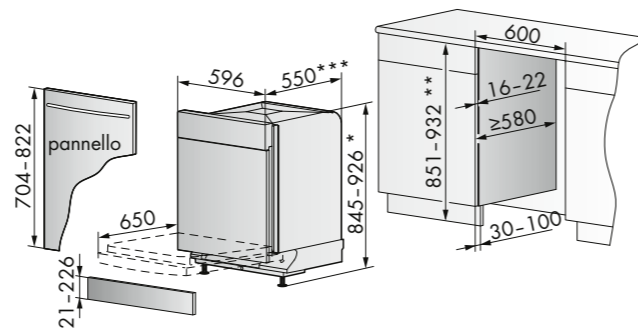

Dimensioni prodotti/vano incasso

Installazione sottopiano

Note importanti

H lavastoviglie 845 mm, su base bianca con piedini abbassati (h 24 mm).
H lavastoviglie 926 mm, su base bianca con piedini alzati (h 81 mm).
*H max lavastoviglie 961mm, con anche la base grigia (h 35 mm).
**H max vano incasso 967 mm, se viene installata anche la base grigia.
***Con pannello spesso 22 mm, la profondità della lavastoviglie è 572 mm.

Tabella modello standard

Dimensione A in mm	Altezza nicchia H in mm											min. S in mm	
	790	800	810	820	830	840	850	860	870	880	890		900
min.	27	37	47	57	67	77	87	97	107	117	127	137	2
	37	47	57	67	77	87	97	107	117	127	137	147	2
	47	57	67	77	87	97	107	117	127	137	147	157	2
	57	67	77	87	97	107	117	127	137	147	157	167	2
	67	77	87	97	107	117	127	137	147	157	167	177	2
	77	87	97	107	117	127	137	147	157	167	177	187	2
	87	97	107	117	127	137	147	157	167	177	187	197	2
	97	107	117	127	137	147	157	167	177	187	197	207	2
	107	117	127	137	147	157	167	177	187	197	207	217	5
	117	127	137	147	157	167	177	187	197	207	217	227	10
	127	137	147	157	167	177	187	197	207	217	227	237	15
	137	147	155	167	177	187	197	207	217	227	237	247	23
max	145	155	165	175	185	195	205	215	225	235	245	255	30