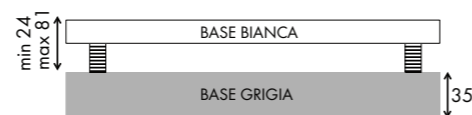

Dimensioni prodotti/vano incasso

Installazione sottopiano

Note importanti

H lavastoviglie 845 mm, su base bianca con piedini abbassati (h 24 mm).
H lavastoviglie 926 mm, su base bianca con piedini alzati (h 81 mm).
*H max lavastoviglie 961mm, con anche la base grigia (h 35 mm).
**H max vano incasso 967 mm, se viene installata anche la base grigia.
***Con pannello spesso 22 mm, la profondità della lavastoviglie è 572 mm.

Installazione basi di supporto in dotazione

Le lavastoviglie V-ZUG hanno in **dotazione due basi di supporto** che possono essere utilizzate insieme o separatamente, in base all'altezza del vano incasso. La **base bianca** è alta 24 mm ed è già installata sotto la lavastoviglie, ma è rimovibile, con i piedini regolabili, arriva ad un **massimo di 81 mm**. La **base grigia** ha un'altezza fissa di 35 mm.

Tabella modello standard

Dimensione A in mm	Altezza nicchia H in mm											min. S in mm	
	790	800	810	820	830	840	850	860	870	880	890		900
min.	27	37	47	57	67	77	87	97	107	117	127	137	2
	37	47	57	67	77	87	97	107	117	127	137	147	2
	47	57	67	77	87	97	107	117	127	137	147	157	2
	57	67	77	87	97	107	117	127	137	147	157	167	2
	67	77	87	97	107	117	127	137	147	157	167	177	2
	77	87	97	107	117	127	137	147	157	167	177	187	2
	87	97	107	117	127	137	147	157	167	177	187	197	2
	97	107	117	127	137	147	157	167	177	187	197	207	2
	107	117	127	137	147	157	167	177	187	197	207	217	5
	117	127	137	147	157	167	177	187	197	207	217	227	10
	127	137	147	157	167	177	187	197	207	217	227	237	15
	137	147	155	167	177	187	197	207	217	227	237	247	23
max	145	155	165	175	185	195	205	215	225	235	245	255	30