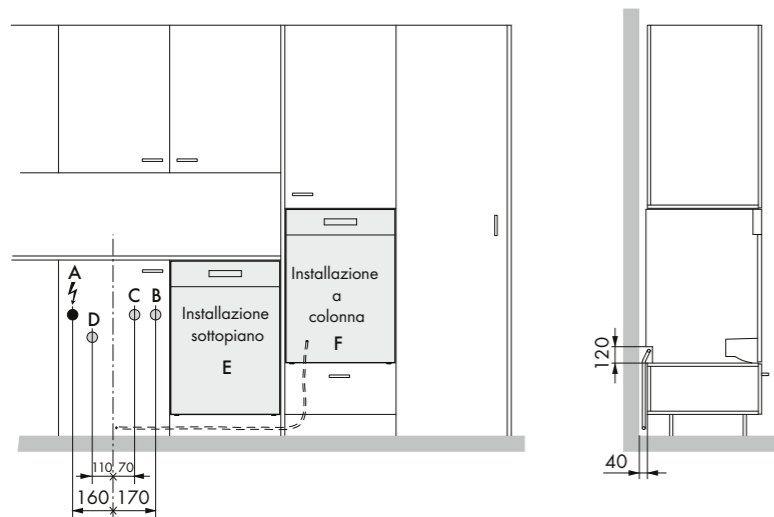

INSTALLAZIONE LAVASTOVIGLIE

Allacciamento elettrico

	Distanza dal pavimento (altezza zoccolo 105 mm)
A. Connessione elettrica	600 mm
B. Acqua fredda	600 mm
C. Acqua calda	600 mm
D. Scarico acqua	400 mm
E. Lavastoviglie sottopiano	Collegamento nel vano adiacente a sinistra o a destra
F. Lavastoviglie a colonna	Collegamento di massimo due vani a sinistra o a destra