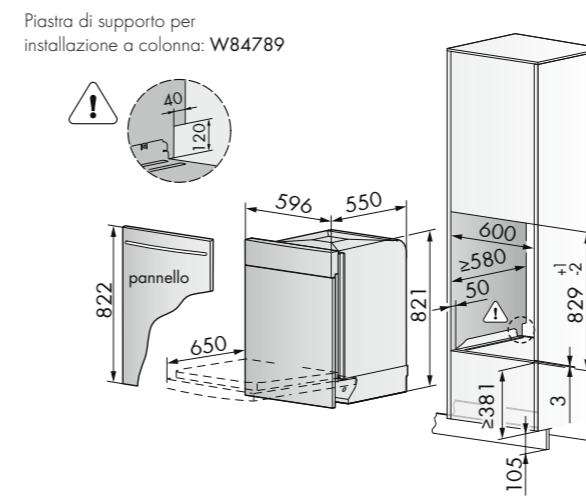

Dimensioni prodotti/vano incasso

Installazione sottopiano

Note importanti

H lavastoviglie 845 mm, su base bianca con piedini abbassati (h 24 mm).
H lavastoviglie 926 mm, su base bianca con piedini alzati (h 81 mm).
*H max lavastoviglie 961mm, con anche la base grigia (h 35 mm).
**H max vano incasso 967 mm, se viene installata anche la base grigia.
***Con pannello spesso 22 mm, la profondità della lavastoviglie è 572 mm.

Installazione basi di supporto in dotazione

Le lavastoviglie V-ZUG hanno in **dotazione due basi di supporto** che possono essere utilizzate insieme o separatamente, in base all'altezza del vano incasso. La **base bianca** è alta 24 mm ed è già installata sotto la lavastoviglie, ma è rimovibile, con i piedini regolabili, arriva ad un **massimo di 81 mm**. La **base grigia** ha un'altezza fissa di 35 mm.

Dimensioni prodotti/vano incasso

Installazione a colonna

In caso d'installazione direttamente sul **pavimento** oppure in **colonna**, si deve **togliere la base bianca**, la lavastoviglie diventa alta 821 mm, si consiglia di utilizzare la piastra **W84789**, alta 1,5 mm, da **ordinare separatamente**. (vedi tabella accessori a destra).

Tabella modello standard

Dimensione A in mm	Altezza nicchia H in mm											min. S in mm	
	790	800	810	820	830	840	850	860	870	880	890		900
min.	27	37	47	57	67	77	87	97	107	117	127	137	2
	37	47	57	67	77	87	97	107	117	127	137	147	2
	47	57	67	77	87	97	107	117	127	137	147	157	2
	57	67	77	87	97	107	117	127	137	147	157	167	2
	67	77	87	97	107	117	127	137	147	157	167	177	2
	77	87	97	107	117	127	137	147	157	167	177	187	2
	87	97	107	117	127	137	147	157	167	177	187	197	2
	97	107	117	127	137	147	157	167	177	187	197	207	2
	107	117	127	137	147	157	167	177	187	197	207	217	5
	117	127	137	147	157	167	177	187	197	207	217	227	10
	127	137	147	157	167	177	187	197	207	217	227	237	15
	137	147	155	167	177	187	197	207	217	227	237	247	23
max	145	155	165	175	185	195	205	215	225	235	245	255	30