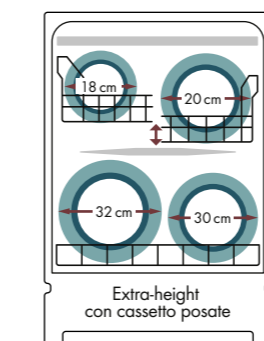

Disposizione del carico
Vista frontale