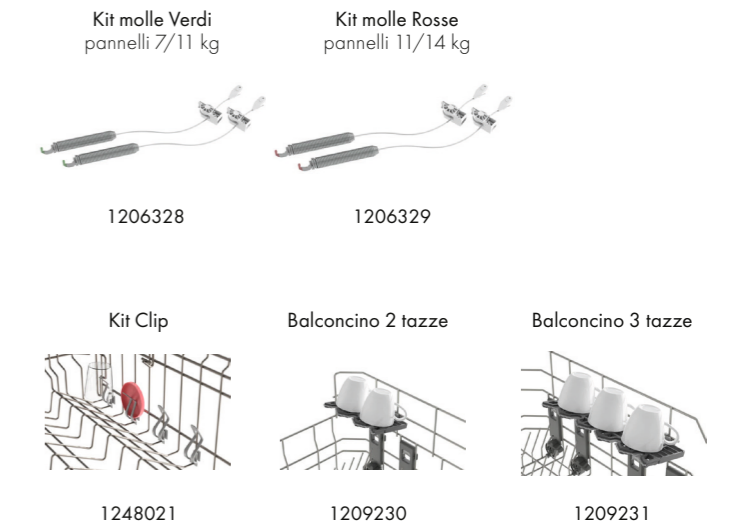

1206328   1206329   Kit Clip   Balconcino 2 tazze   Balconcino 3 tazze
1248021   1209230   1209231