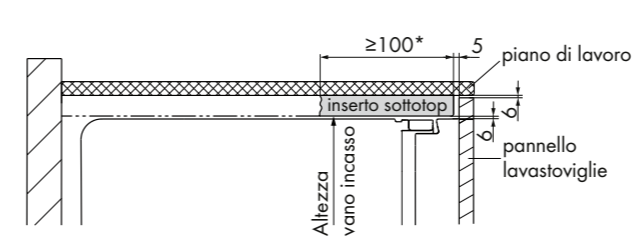

INSTALLAZIONE LAVASTOVIGLIE

Inserto top per corretta circolazione aria