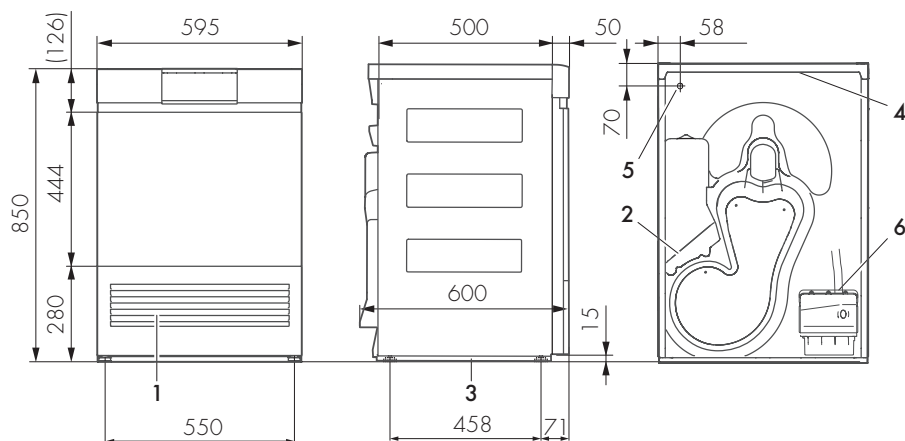

Dimensioni

850×595×600 mm (AxLxP)

Caratteristiche

Peso lordo 52,5 kg

Carico 7 kg

Rumorosità: 63 dBa

Pannello comandi orientabile in vetro acrilico

Display grafico touch a colori in 9 lingue

Consumo energetico annuo: 203 kW/h

Prolunga della pompa 1,2 m

Tubo flessibile di scarico: 2,5 m

*Cestello per piccoli indumenti e scarpe disponibile com e accessorio (pag. 205)

ASCIUGATRICI ADORADRY - DISEGNI TECNICI

Nota: profondità dell'apparecchio inclusa la distanza dalla parete 610 mm.
Per evitare fastidiosi rumori di vibrazione gli apparecchi non devono essere appoggiati alle pareti circostanti.

Vista dall'alto

*Profondità inclusa distanza dalla parete