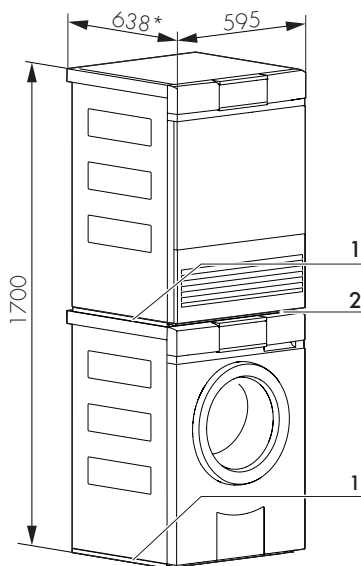

Installazione a colonna (dimensioni in mm):

1. Piastra d'installazione
2. Copertura del montante (montata dietro la piastra di copertura dell'asciugatrice al momento della consegna)

*Profondità inclusa distanza dalla parete