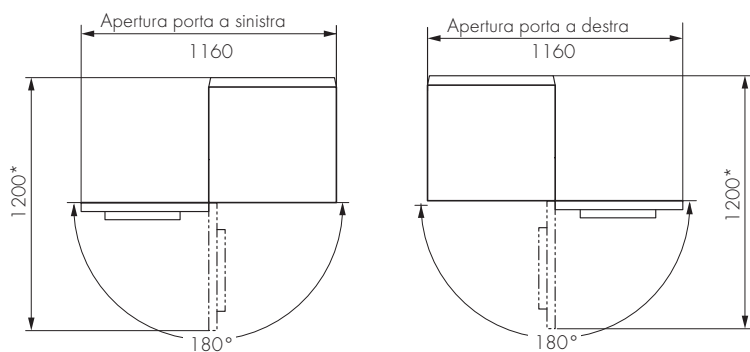

Dimensioni

850×595×600 mm (AxLxP)

Caratteristiche

Peso lordo 52,5 kg

Carico 7 kg

Rumorosità: 63 dBa

Pannello comandi orientabile in vetro acrilico

Display grafico touch a colori in 9 lingue

Consumo energetico annuo: 203 kW/h

Prolunga della pompa 1,2 m

Tubo flessibile di scarico: 2,5 m

*Cestello per piccoli indumenti e scarpe disponibile com e accessorio (pag. 205)

ASCIUGATRICI ADORADRY - DISEGNI TECNICI

Nota: profondità dell'apparecchio inclusa la distanza dalla parete 610 mm.
Per evitare fastidiosi rumori di vibrazione gli apparecchi non devono essere appoggiati alle pareti circostanti.

Vista dall'alto

*Profondità inclusa distanza dalla parete