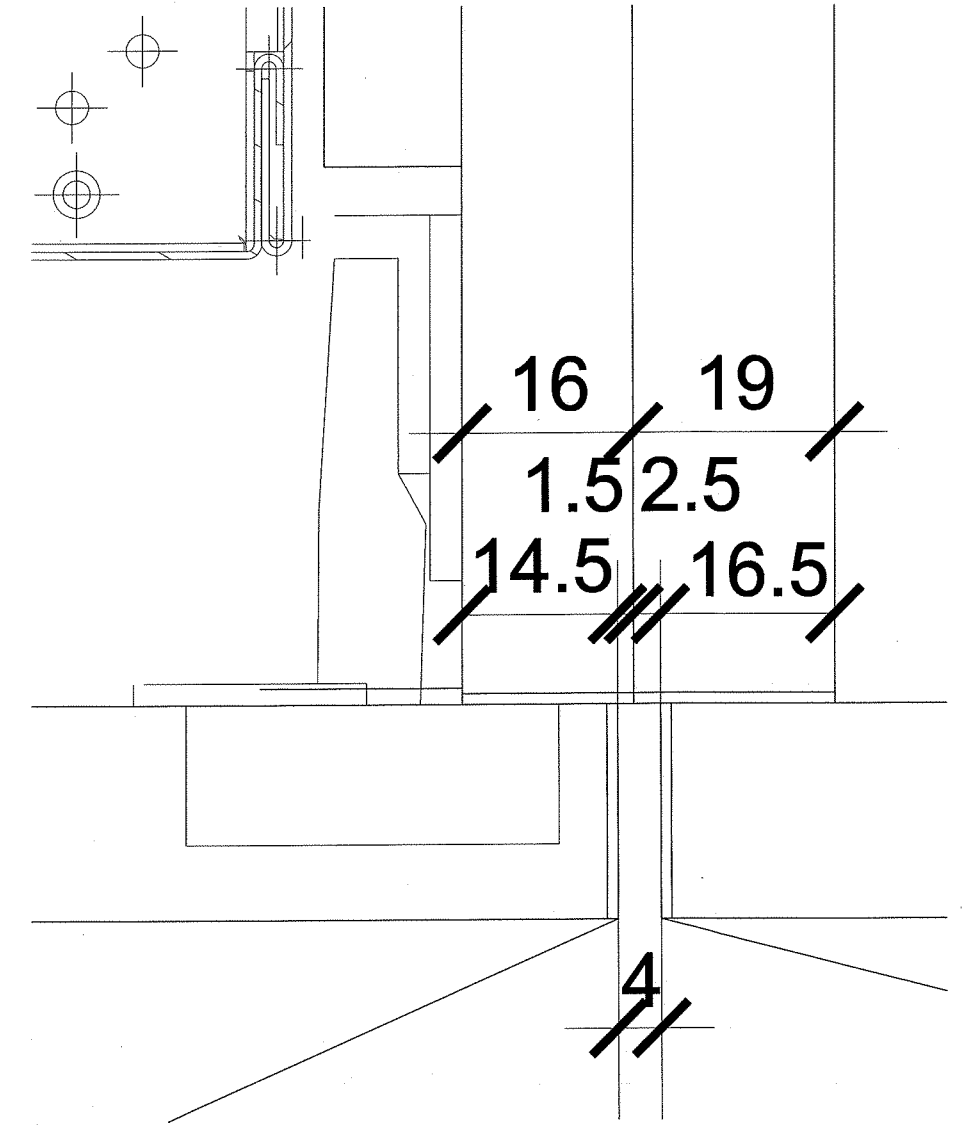

Schnitt A-A

Schnitt A-A

Schnitt A-A

<b>ZURAG</b>			VZ444331S	
	Datum	Name		
Gez.	11.11.2014	ma	Ausstellung	001
Rev.			Schrank 3-teilig für Refresh Butler	

Schnitt C-C

Schnitt C-C

<b>ZURAG</b>			VZ444331S	
	Datum	Name		
Gez.	11.11.2014	ma	Ausstellung	001
Rev.			Schrank 3-teilig für Refresh Butler	