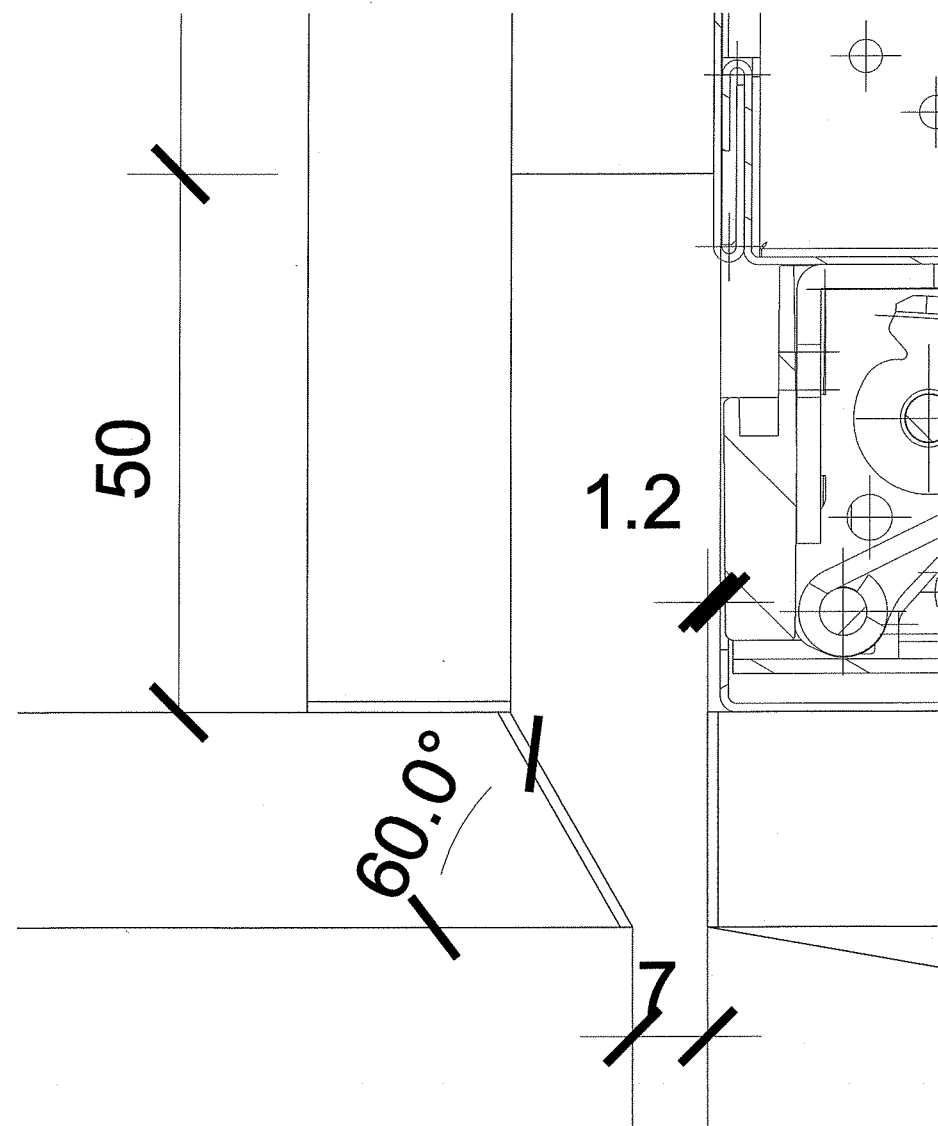

Schnitt A-A

Schnitt A-A

Schnitt A-A

<b>ZURAG</b>			VZ444331S	
	Datum	Name		
Gez.	11.11.2014	ma	Ausstellung	001
Rev.			Schrank 3-teilig für Refresh Butler	

Schnitt C-C

Schnitt C-C

<b>ZURAG</b>			VZ444331S	
	Datum	Name		
Gez.	11.11.2014	ma	Ausstellung	001
Rev.			Schrank 3-teilig für Refresh Butler	