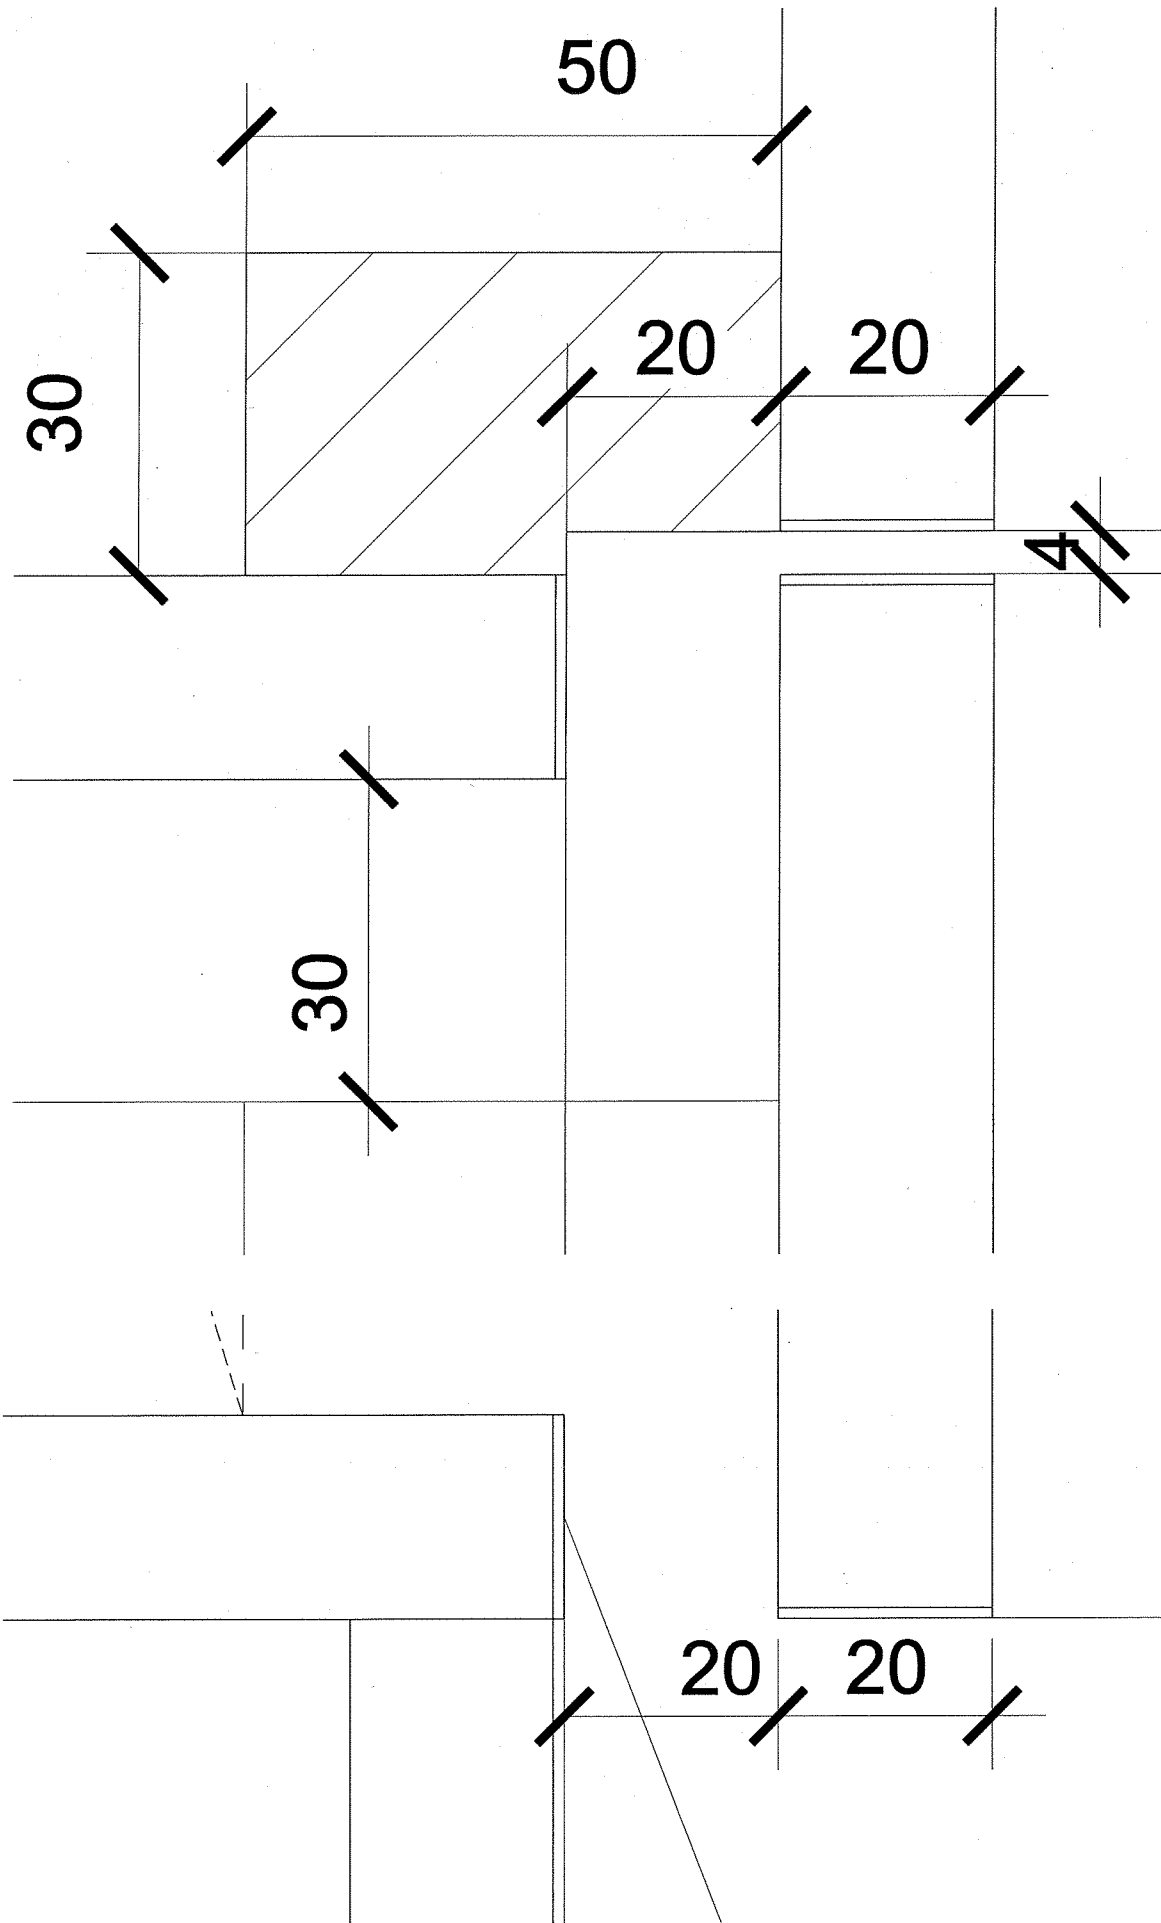

Schnitt A-A

Schnitt A-A

Schnitt A-A

<b>ZURAG</b>			VZ444331S	
	Datum	Name		
Gez.	11.11.2014	ma	Ausstellung	001
Rev.			Schrank 3-teilig für Refresh Butler	

Schnitt C-C

Schnitt C-C

<b>ZURAG</b>			VZ444331S	
	Datum	Name		
Gez.	11.11.2014	ma	Ausstellung	001
Rev.			Schrank 3-teilig für Refresh Butler	