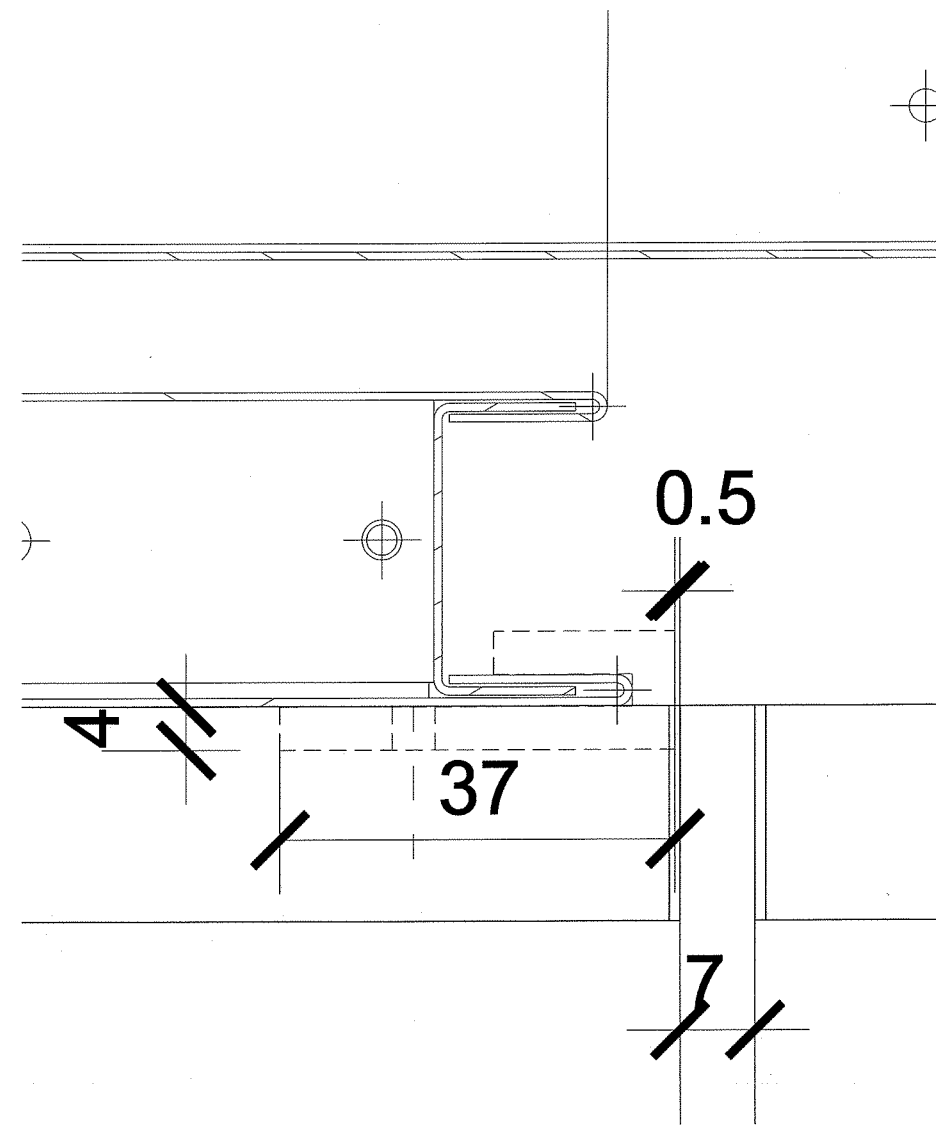

Schnitt A-A

Schnitt A-A

Schnitt A-A

<b>ZURAG</b>			VZ444331S	
	Datum	Name		
Gez.	11.11.2014	ma	Ausstellung	001
Rev.			Schrank 3-teilig für Refresh Butler	

Schnitt C-C

Schnitt C-C

<b>ZURAG</b>			VZ444331S	
	Datum	Name		
Gez.	11.11.2014	ma	Ausstellung	001
Rev.			Schrank 3-teilig für Refresh Butler	