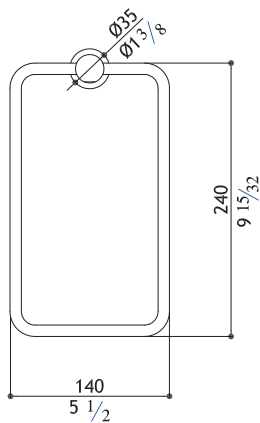

Square towel holder

Handtuchhalter
Porta asciugamano
Porte serviette

0932452PAQ   **Matte** - Gebürstet - Satinato - Mat   268.00

0932451PAQ   **Polished** - Glänzend - Lucido - Brillant   309.00

Rectangular tower holder

Handtuchhalter
Porta asciugamano
Porte serviette

0933452PAR   **Matte** - Gebürstet - Satinato - Mat   268.00

0933451PAR   **Polished** - Glänzend - Lucido - Brillant   309.00