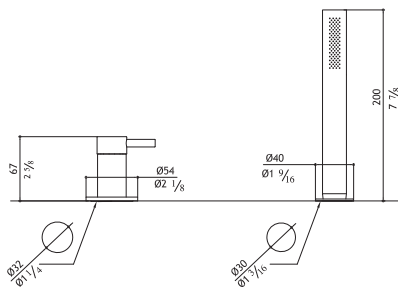

Single lever mixer with hand shower

Einhandbatterie mit Handbrause

Miscelatore monocomando con doccia

Mitigeur monocommande avec douche à main

0509MB238C	Matte - Gebürstet - Satinato - Mat	669.00
0509MB138C	Polished - Glänzend - Lucido - Brillant	752.00
0509MB438C	Black Steel	999.00
0509MB838C	Titanium - Matte - Gebürstet - Satinato - Mat	999.00
0509MB338C	Rose gold - Matte - Gebürstet - Satinato - Mat	1,100.00
0509MBC38C	Yellow gold - Matte - Gebürstet - Satinato - Mat	1,100.00