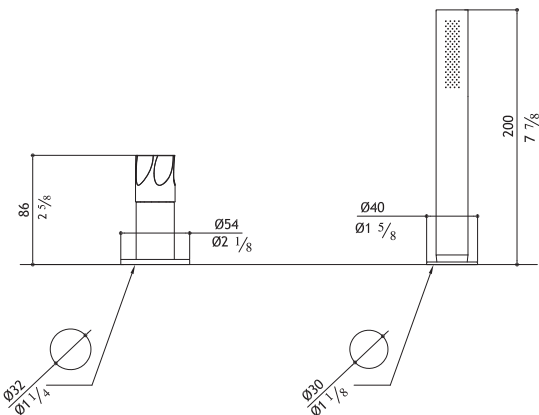

Single lever mixer with hand shower

Einhandbatterie mit Handbrause

Miscelatore monocomando con doccia

Mitigeur monocommande avec douche à main

0509PE238C	Matte - Gebürstet - Satinato - Mat	819.00
0509PE138C	Polished - Glänzend - Lucido - Brillant	912.00
0509PE438C	Black Steel	1,230.00
0509PE838C	Titanium - Matte - Gebürstet - Satinato - Mat	1,230.00
0509PE338C	Rose gold - Matte - Gebürstet - Satinato - Mat	1,360.00
0509PEC38C	Yellow gold - Matte - Gebürstet - Satinato - Mat	1,360.00