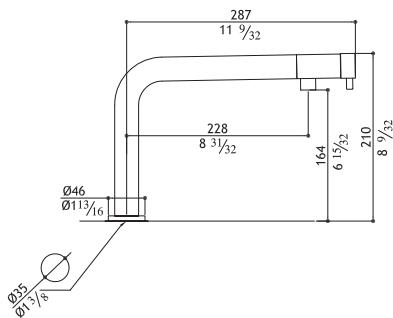

Single lever mixer
Waschtisch-Einhandbatterie
Miscelatore monocomando
Mitigeur monocommande

0237MB238B	Matte - Gebürstet - Satinato - Mat	433.00
0237MB138B	Polished - Glänzend - Lucido - Brillant	475.00
0237MB438B	Black Steel	710.00
0237MB838B	Titanium - Matte - Gebürstet - Satinato - Mat	710.00
0237MB338B	Rose gold - Matte - Gebürstet - Satinato - Mat	770.00
0237MBC38B	Yellow gold - Matte - Gebürstet - Satinato - Mat	770.00

No waste included: see AC990 - AC996
Ohne Ablaufgarnitur: siehe AC990 - AC996
Senza scarico: vedi AC990 - AC996
Sans garniture de vidage: voir AC990 - AC996

Single lever mixer
Waschtisch-Einhandbatterie
Miscelatore monocomando
Mitigeur monocommande

0238MB238B	Matte - Gebürstet - Satinato - Mat	485.00
0238MB138B	Polished - Glänzend - Lucido - Brillant	535.00
0238MB438B	Black Steel	775.00
0238MB838B	Titanium - Matte - Gebürstet - Satinato - Mat	775.00
0238MB338B	Rose gold - Matte - Gebürstet - Satinato - Mat	825.00
0238MBC38B	Yellow gold - Matte - Gebürstet - Satinato - Mat	825.00

No waste included: see AC990 - AC996
Ohne Ablaufgarnitur: siehe AC990 - AC996
Senza scarico: vedi AC990 - AC996
Sans garniture de vidage: voir AC990 - AC996