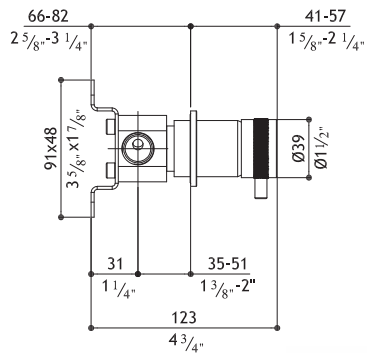

B5

Built-in shower mixer - trim ring Ø 50 mm

Unterputz-Dusche - Glied Ø 50 mm

Miscelatore doccia da incasso - basetta Ø 50 mm

Mitigeur encastré - anneau Ø 50 mm

0460ER238V TB5	Matte - Gebürstet - Satinato - Mat	314.00
0460ER138V TB5	Polished - Glänzend - Lucido - Brillant	345.00
0460ER438V TB5	Black Steel	475.00
0460ER838V TB5	Titanium - Matte - Gebürstet - Satinato - Mat	475.00
0460ER338V TB5	Rose gold - Matte - Gebürstet - Satinato - Mat	505.00
0460ERC38V TB5	Yellow gold - Matte - Gebürstet - Satinato - Mat	505.00