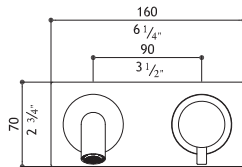

Single lever mixer and spout wall mounted

Wand - Hebelmischer
Miscelatore monocomando a canna da muro
Mitigeur mural monocommande

Trim – Aesthetische Ausstattung – Parti estetiche – Set de finition

0294MB238B T	Matte - Gebürstet - Satinato - Mat	455.00
0294MB138B T	Polished - Glänzend - Lucido - Brillant	495.00
0294MB438B T	Black Steel	738.00
0294MB838B T	Titanium - Matte - Gebürstet - Satinato - Mat	738.00
0294MB338B T	Rose gold - Matte - Gebürstet - Satinato - Mat	798.00
0294MBC38B T	Yellow gold - Matte - Gebürstet - Satinato - Mat	798.00

No waste included: see AC990 - AC996
Ohne Ablaufgarnitur: siehe AC990 - AC996
Senza scarico: vedi AC990 - AC996
Sans garniture de vidage: voir AC990 - AC996

G1/2" universal rough-in valve for two hole wall mounted mixer
G1/2" universal Unterputz Einheit für 2 - Loch Wandmischer
G1/2" Parte incasso universale per miscelatori 2 fori da muro
G1/2" Partie encastée universal pour mitigeur 2 trous à mur

X69.1082 EU		452.00

Valves extension kit 15 mm - Verlängerungsset UP - Einheit 15 mm
Rallonges raccordement poignées 15 mm - Prolunghe asta manopole 15 mm

SV9KPI.357		149,00

OPTIONAL

Rectangular plate for 2 hole mixer - 160 x 70 mm
Rechteckige Platte für 2-Loch-Mischer - 160 x 70 mm
Piastra rettangolare per miscelatore 2 fori - 160 x 70 mm
Plaque rectangulaire pour mélangeur 2 trous - 160 x 70 mm

SX2PEC.352	Matte - Gebürstet - Satinato - Mat	98.00
SX1PEC.352	Polished - Glänzend - Lucido - Brillant	109.00
SX4PEC.352	Black Steel	159.00
SX8PEC.352	Titanium - Matte - Gebürstet - Satinato - Mat	159.00
SX3PEC.352	Rose gold - Matte - Gebürstet - Satinato - Mat	176.00
SXCPEC.352	Yellow gold - Matte - Gebürstet - Satinato - Mat	176.00