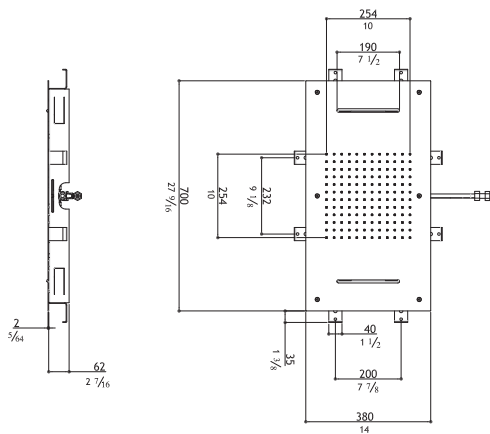

Telecomando incluso - Télécommande incluse

Concealed wall mounted waterfall

Wandschwall

Cascata d'acqua a incasso muro

Cascade d'eau à mur

0624SO2CMI **Matte** - Gebürstet - Satinato - Mat 805.00

0624SO1CMI **Polished** - Glänzend - Lucido - Brillant 845.00