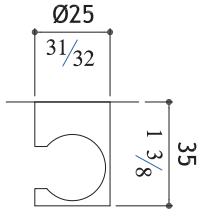

AC950

**Robe hook**

Wandhaken

Gancio appendi abiti

Crochet

0950452AAG	Matte - Gebürstet - Satinato - Mat	165.00
0950451AAG	Polished - Glänzend - Lucido - Brillant	196.00

Robe hook
Wandhaken
Gancio appendi abiti
Crochet