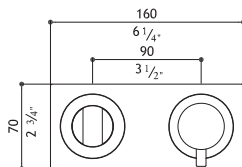

OPTIONAL

Rectangular plate for 2 hole mixer - 160 x 70 mm

Rechteckige Platte für 2-Loch-Mischer - 160 x 70 mm

Piastra rettangolare per miscelatore 2 fori - 160 x 70 mm

Plaque rectangulaire pour mélangeur 2 trous - 160 x 70 mm