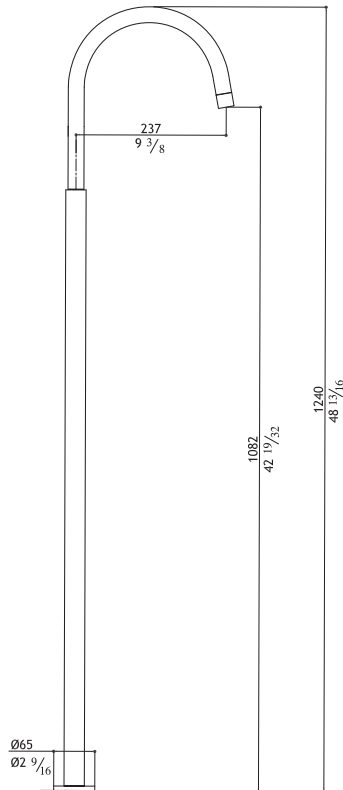

Basin column R spout

Standauslauf R für Waschbecken

Colonna lavabo canna R

Colonne lavabo bec R

0980AC2CLR	Matte - Gebürstet - Satinato - Mat	1,298.00

0980AC1CLR	Polished - Glänzend - Lucido - Brillant	1,391.00