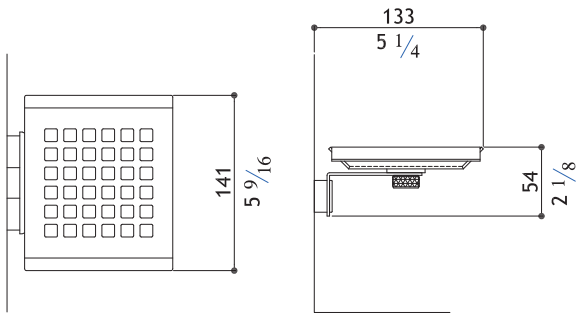

Wall-mounted soap dish

Seifenschale für Wandmontage

Vaschetta porta sapone da muro

Cuvette à savon suspendue

0963452VPS

Matte - Gebürstet - Satinato - Mat

299.00

0963451VPS

Polished - Glänzend - Lucido - Brillant

340.00