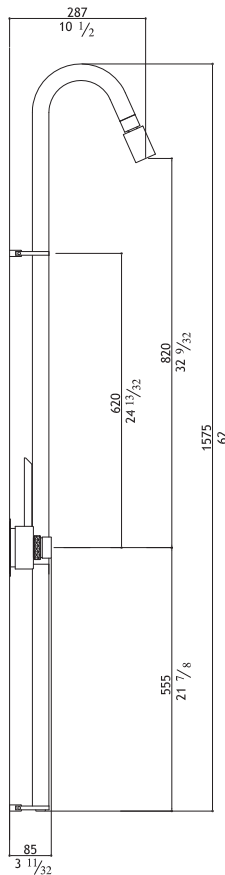

Rallonges raccordement poignées - Prolunghe aste manopole

SV9KPM.228	34mm	21.00
-------------------	------	-------

**Thermostatic shower mixer**

Thermostat-Dusche mit Standrohr

Colonna doccia termostatica