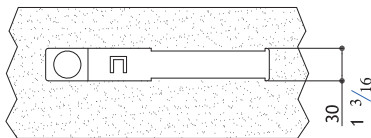

Bath towel holder
Badetuchhalter
Porta telo bagno
Porte serviette bain

0938AC2PTB	Matte - Gebürstet - Satinato - Mat	305.00
0938AC1PTB	Polished - Glänzend - Lucido - Brillant	335.00
0938AC4PTB	Black Steel	455.00
0938AC8PTB	Titanium - Matte - Gebürstet - Satinato - Mat	455.00
0938AC3PTB	Rose gold - Matte - Gebürstet - Satinato - Mat	495.00
0938ACCPTB	Yellow gold - Matte - Gebürstet - Satinato - Mat	495.00

AC940

Toilet paper holder
Toilettenpapierhalter
Porta rotolo
Porte papier toilette

0940452PRO	Matte - Gebürstet - Satinato - Mat	155.00
0940451PRO	Polished - Glänzend - Lucido - Brillant	185.00