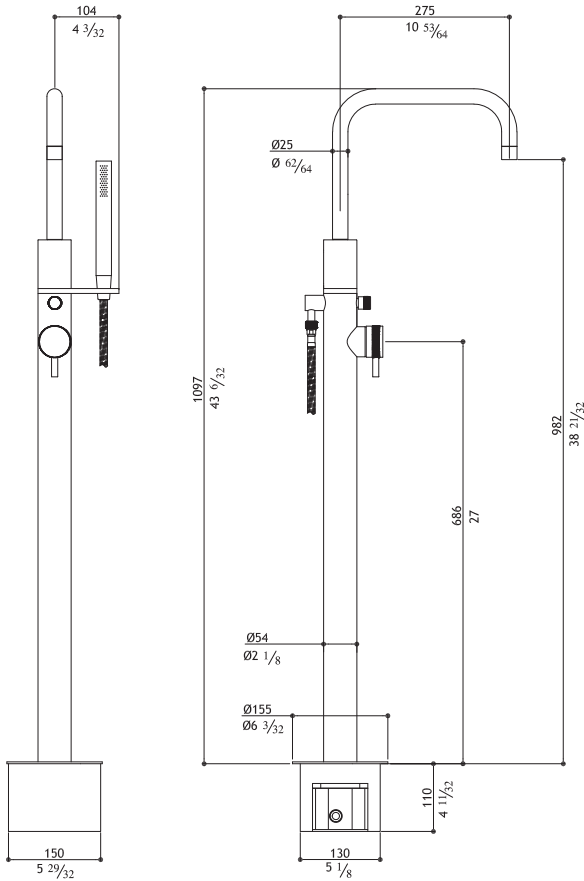

Bathtub column with hand shower SQ spout - high volume cartridge

Wanneneinlauf mit Standrohr SQ Auslauf und Handbrause - Hoher Durchfluss Kartusche

Colonna vasca canna SQ con doccetta - cartuccia alta portata

Colonne bain bec SQ avec douche à main - cartouche haut débit

0519ER238C	Matte - Gebürstet - Satinato - Mat	2,630.00
0519ER138C	Polished - Glänzend - Lucido - Brillant	2,810.00
0519ER438C	Black Steel	4,990.00
0519ER838C	Titanium - Matte - Gebürstet - Satinato - Mat	4,990.00
0519ER338C	Rose gold - Matte - Gebürstet - Satinato - Mat	5,550.00
0519ERC38C	Yellow gold - Matte - Gebürstet - Satinato - Mat	5,550.00

Rough in valve - Unterputz

Partie encastrée - Parte incasso

X39.1022 470.00

Resin floor kit - Kit für Kunstharzboden

Kit per pavimenti in resina - Kit pour plancher en résine

SV9KPR.254 150.00