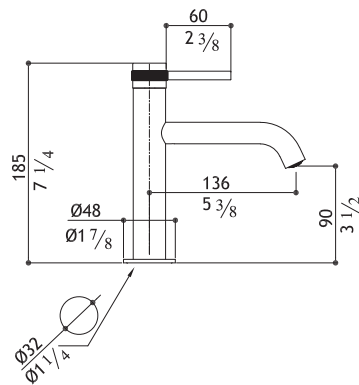

3 hole wall mounted mixer

Unterputz-Dreilochbatterie
Miscelatore 3 fori da incasso muro
Mitigeur 3 trous à mur

0287ER238B	Matte - Gebürstet - Satinato - Mat	950.00
0287ER138B	Polished - Glänzend - Lucido - Brillant	1,030.00
0287ER438B	Black Steel	1,330.00
0287ER838B	Titanium - Matte - Gebürstet - Satinato - Mat	1,330.00
0287ER338B	Rose gold - Matte - Gebürstet - Satinato - Mat	1,490.00
0287ERC38B	Yellow gold - Matte - Gebürstet - Satinato - Mat	1,490.00

Rough in valve 3/4" - includes stops - Unterputz 3/4"
Partie encastrée 3/4" - Parte incasso 3/4"

SV9INC.229 EU SX	Left - Links - Sinistro - Gauche	124.00
SV9INC.229 EU DX	Right - Recht - Destro - Droit	124.00

Valves extension - Verlängerungsstange für Griff
Rallonges raccordement poignées - Prolonghe aste manopole

2 x SV9KPM.228	34mm	2 x 21.00

No waste included: see AC990 - AC996
Ohne Ablaufgarnitur: siehe AC990 - AC996
Senza scarico: vedi AC990 - AC996
Sans garniture de vidage: voir AC990 - AC996