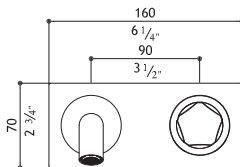

No waste included: see AC990 - AC996

Ohne Ablaufgarnitur: siehe AC990 - AC996

Senza scarico: vedi AC990 - AC996

Sans garniture de vidage: voir AC990 - AC996

Single lever mixer and spout wall mounted

Wand - Hebelmischer