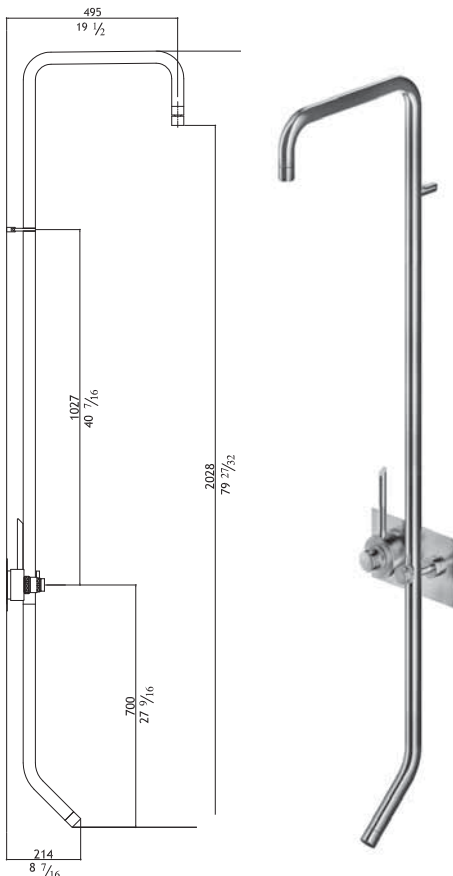

Thermostatic shower column with foot wash – without shower head

Thermostat-Dusche mit Standrohr und Fussdusche – ohne Kopfbrause
Colonna doccia termostatica con lava piedi – senza soffione
Colonne douche thermostatique avec lave-pieds – sans tête de douche

Trim – Aesthetische Ausstattung – Parti estetiche – Set de finition

044845238V   **Matte** - Gebürstet - Satinato - Mat   2,811.00

044845138V   **Polished** - Glänzend - Lucido - Brillant   2,967.00

Rough in valve - Grundkörper – Corpo incasso - Corps encastré

X29.936   1,370.00

Shower head must be ordered separately
Kopfbrause muss separat bestellt werden
Il soffione è da ordinare separatamente
La pomme de tête doit être commandée à part