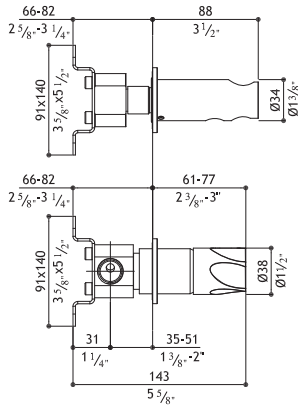

SV9KPM.318 34mm 212.00

Single lever mixer with hand shower outlet & holder

Hebelmischer mit Handbrausehaken und Wasseranschluss

Gancio doccia con presa d'acqua

Crochet pour douchette avec prise d'eau

Trim – Aesthetische Ausstattung – Parti estetiche – Set de finition