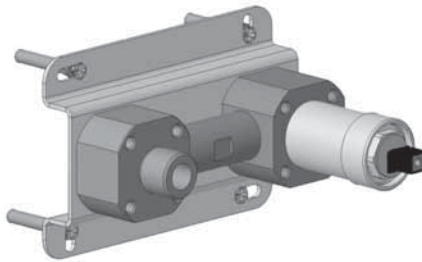

Single lever mixer and spout wall mounted

Wand - Hebelmischer

Miscelatore monocomando a canna da muro

Mitigeur mural monocommande

0521ER238C	Matte - Gebürstet - Satinato - Mat	615.00
0521ER138C	Polished - Glänzend - Lucido - Brillant	675.00
0521ER438C	Black Steel	985.00
0521ER838C	Titanium - Matte - Gebürstet - Satinato - Mat	985.00
0521ER338C	Rose gold - Matte - Gebürstet - Satinato - Mat	1,075.00
0521ERC38C	Yellow gold - Matte - Gebürstet - Satinato - Mat	1,075.00

G1/2" universal rough-in valve for two hole wall mounted mixer

G1/2" universal Unterputz Einheit für 2 - Loch Wandmischer

G1/2" Parte incasso universale per miscelatori 2 fori da muro

G1/2" Partie encastrée universal pour mitigeur 2 trous à mur

X69.1082 EU 452.00

Valves extension kit 15 mm - Verlängerungsset UP - Einheit 15 mm

Rallonges raccordement poignées 15 mm - Prolunghe asta manopole 15 mm

SV9KPI.357 149,00

OPTIONAL

Rectangular plate for 2 hole mixer - 160 x 70 mm

Rechteckige Platte für 2-Loch-Mischer - 160 x 70 mm

Piastra rettangolare per miscelatore 2 fori - 160 x 70 mm

Plaque rectangulaire pour mélangeur 2 trous - 160 x 70 mm

SX2PEC.352 **Matte** - Gebürstet - Satinato - Mat 98.00

SX1PEC.352 **Polished** - Glänzend - Lucido - Brillant 109.00

SX4PEC.352 **Black Steel** 159.00

SX8PEC.352 **Titanium - Matte** - Gebürstet - Satinato - Mat 159.00

SX3PEC.352 **Rose gold - Matte** - Gebürstet - Satinato - Mat 176.00

SXCPEC.352 **Yellow gold - Matte** - Gebürstet - Satinato - Mat 176.00