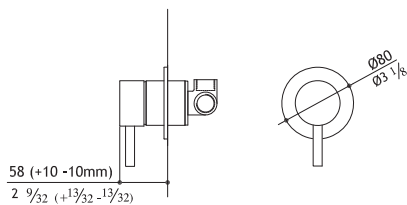

Built-in shower mixer

Unterputz-Dusche

Miscelatore doccia da incasso

Mitigeur encastré

0435MB238V	Matte - Gebürstet - Satinato - Mat	450.00
0435MB138V	Polished - Glänzend - Lucido - Brillant	490.00