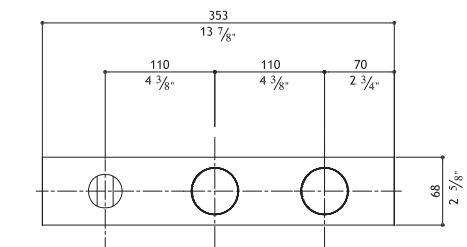

Built-in Thermostatic Shower Mixer - 2 knobs: temperature + 2 way volume controls, water outlet with hooks

Thermostat-Mischer, Zweiweg-Hahn mit stop, Handbrause-Haken
Miscelatore termostatico, rubinetto 2 vie con arresto - presa d'acqua con gancio
Mitigeur thermostatique, robinet 2 vois avec arrêt et crochet pour douchette

Trim – Aesthetische Ausstattung – Parti estetiche – Set de finition

0455ER238V	Matte - Gebürstet - Satinato - Mat	930.00
0455ER138V	Polished - Glänzend - Lucido - Brillant	1,040.00
0455ER438V	Black Steel	1,390.00
0455ER838V	Titanium - Matte - Gebürstet - Satinato - Mat	1,390.00
0455ER338V	Rose gold - Matte - Gebürstet - Satinato - Mat	1,490.00
0455ERC38V	Yellow gold - Matte - Gebürstet - Satinato - Mat	1,490.00

Rough in valve 3/4" – includes stops - Unterputz 3/4"
Partie encastrée 3/4" - Parte incasso 3/4"

SV9INC.311 EU 740.00

Valves extension kit - Verlängerungsstange für Griff
Rallonges raccordement poignées - Prolunghe aste manopole

SV9KPM.318 34 mm 212.00

Built-in Thermostatic Shower Mixer - 2 knobs: temperature + 3 way volume controls, water outlet with hooks

Thermostat-Mischer, Dreiweg-Hahn mit stop, Handbrause-Haken
Miscelatore termostatico, rubinetto 3 vie con arresto - presa d'acqua con gancio
Mitigeur thermostatique, robinet 3 vois avec arrêt et crochet pour douchette

Trim – Aesthetische Ausstattung – Parti estetiche – Set de finition

0456ER238V	Matte - Gebürstet - Satinato - Mat	930.00
0456ER138V	Polished - Glänzend - Lucido - Brillant	1,040.00
0456ER438V	Black Steel	1,390.00
0456ER838V	Titanium - Matte - Gebürstet - Satinato - Mat	1,390.00
0456ER338V	Rose gold - Matte - Gebürstet - Satinato - Mat	1,490.00
0456ERC38V	Yellow gold - Matte - Gebürstet - Satinato - Mat	1,490.00