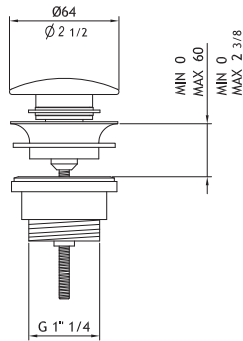

Universal pop-up waste
Universale Ablaufgarnitur
Scarico universale
Garniture de vidage universel

0996AC2PSC	Matte - Gebürstet - Satinato - Mat	68.00
0996AC1PSC	Polished - Glänzend - Lucido - Brillant	73.00