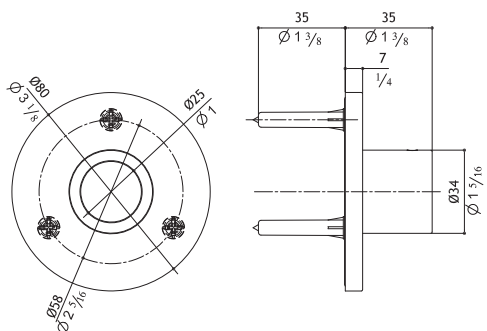

Support for AC988 for mounting on plasterboard walls.

Support für AC988 zur Montage auf Gipskartonwänden.
Supporto per AC988 per montaggio su pareti in cartongesso.
Support pour AC988 pour le montage sur des murs en plaques de plâtre.

X22.1097	Matte - Gebürstet - Satinato - Mat	210.00
X21.1097	Polished - Glänzend - Lucido - Brillant	230.00
X24.1097	Black Steel	305.00
X28.1097	Titanium - Matte - Gebürstet - Satinato - Mat	305.00
X23.1097	Rose gold - Matte - Gebürstet - Satinato - Mat	335.00
X2C.1097	Yellow gold - Matte - Gebürstet - Satinato - Mat	335.00