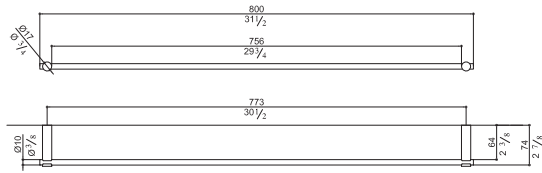

Bath towel holder
Badetuchhalter
Porta telo bagno
Porte serviette bain

0938AC2PTB	Matte - Gebürstet - Satinato - Mat	305.00
0938AC1PTB	Polished - Glänzend - Lucido - Brillant	335.00
0938AC4PTB	Black Steel	455.00
0938AC8PTB	Titanium - Matte - Gebürstet - Satinato - Mat	455.00
0938AC3PTB	Rose gold - Matte - Gebürstet - Satinato - Mat	495.00
0938ACCPTB	Yellow gold - Matte - Gebürstet - Satinato - Mat	495.00