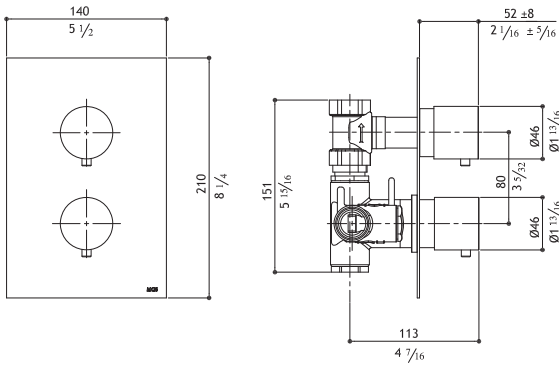

Built-in thermostatic shower mixer - 2 knobs: temperature + volume control

Thermostat-Mischer, 1 Absperrventil
Miscelatore termostatico, 1 rubinetto chiusura
Mitigeur thermostatique, 1 robinet d'arrêt

Trim – Aesthetische Ausstattung – Parti estetiche – Set de finition

0439MB238V N	Matte - Gebürstet - Satinato - Mat	342.00
0439MB138V N	Polished - Glänzend - Lucido - Brillant	415.00
0439MB438V N	Black Steel	530.00
0439MB838V N	Titanium - Matte - Gebürstet - Satinato - Mat	530.00
0439MB338V N	Rose gold - Matte - Gebürstet - Satinato - Mat	590.00
0439MBC38V N	Yellow gold - Matte - Gebürstet - Satinato - Mat	590.00

Rough in valve 3/4" – includes stops - Unterputz 3/4"
Partie encastrée 3/4" - Parte incasso 3/4"

SV9INC.219 EU 474.00

Valves extension kit - Verlängerungsstange für Griff
Rallonges raccordement poignées - Prolunghe aste manopole

SV9KPM.233 34mm 124.00

Built-in thermostatic shower mixer - 2 knobs: temperature + 2 way volume controls

Thermostat-Mischer, Zweiweg-Hahn mit stop
Miscelatore termostatico, rubinetto 2 vie con arresto
Mitigeur thermostatique, robinet 2 vois avec arrêt

Trim – Aesthetische Ausstattung – Parti estetiche – Set de finition

0440MB238V N	Matte - Gebürstet - Satinato - Mat	342.00
0440MB138V N	Polished - Glänzend - Lucido - Brillant	415.00
0440MB438V N	Black Steel	530.00
0440MB838V N	Titanium - Matte - Gebürstet - Satinato - Mat	530.00
0440MB338V N	Rose gold - Matte - Gebürstet - Satinato - Mat	590.00
0440MBC38V N	Yellow gold - Matte - Gebürstet - Satinato - Mat	590.00

Rough in valve 3/4" – includes stops - Unterputz 3/4"
Partie encastrée 3/4" - Parte incasso 3/4"

SV9INC.220 EU 659.00

Valves extension kit - Verlängerungsstange für Griff
Rallonges raccordement poignées - Prolunghe aste manopole

SV9KPM.233 34mm 124.00