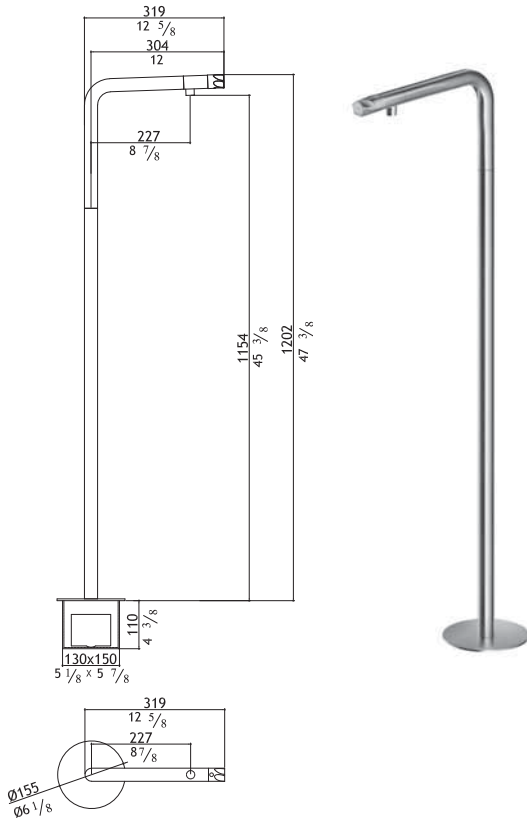

Floor column single lever mixer

Waschtisch-Einhandbatterie mit Standrohr
Miscelatore monocomando a colonna da pavimento
Mitigeur monocommande à plancher

0247PE238B	Matte - Gebürstet - Satinato - Mat	955.00
0247PE138B	Polished - Glänzend - Lucido - Brillant	1,080.00
0247PE438B	Black Steel	2,580.00
0247PE838B	Titanium - Matte - Gebürstet - Satinato - Mat	2,580.00
0247PE338B	Rose gold - Matte - Gebürstet - Satinato - Mat	2,870.00
0247PEC38B	Yellow gold - Matte - Gebürstet - Satinato - Mat	2,870.00

Rough in valve - Unterputz
Partie encastrée - Parte incasso

X29.1059 470.00

No waste included: see AC990 - AC996
Ohne Ablaufgarnitur: siehe AC990 - AC996
Senza scarico: vedi AC990 - AC996
Sans garniture de vidage: voir AC990 - AC996