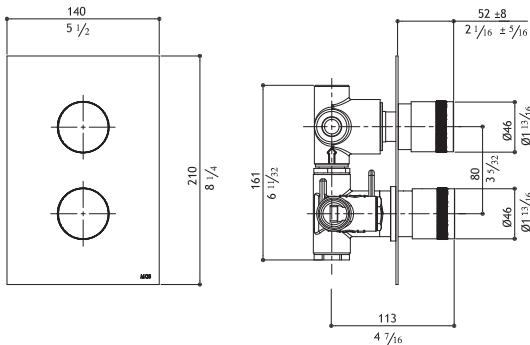

Built-in thermostatic shower mixer - 2 knobs: temperature + 2 way volume controls

Thermostat-Mischer, Zweiweg-Hahn mit stop
Miscelatore termostatico, rubinetto 2 vie con arresto
Mitigeur thermostatique, robinet 2 vois avec arrêt

Trim – Aesthetische Ausstattung – Parti estetiche – Set de finition

0440ER238V	Matte - Gebürstet - Satinato - Mat	422.00
0440ER138V	Polished - Glänzend - Lucido - Brillant	515.00
0440ER438V	Black Steel	630.00
0440ER838V	Titanium - Matte - Gebürstet - Satinato - Mat	630.00
0440ER338V	Rose gold - Matte - Gebürstet - Satinato - Mat	690.00
0440ERC38V	Yellow gold - Matte - Gebürstet - Satinato - Mat	690.00

Rough in valve $\frac{3}{4}$ " – includes stops - Unterputz $\frac{3}{4}$ "
Partie encastrée $\frac{3}{4}$ " - Parte incasso $\frac{3}{4}$ "

SV9INC.220 EU 659.00

Valves extension kit - Verlängerungsstange für Griff
Rallonges raccordement poignées - Prolunghe aste manopole

SV9KPM.233 34mm 124.00