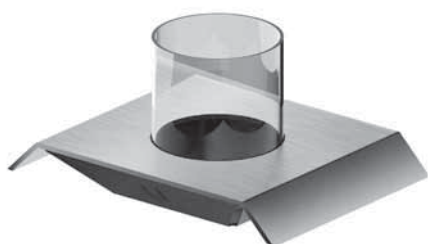

Glass holder
Glasbehälter
Vaschetta porta bicchiere
Cuvette avec verre

0962452VPB   **Matte** - Gebürstet - Satinato - Mat   206.00

0962451VPB   **Polished** - Glänzend - Lucido - Brillant   227.00