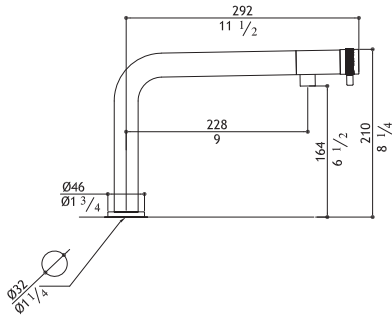

Single lever mixer

Waschtisch-Einhandbatterie

Miscelatore monocomando

Mitigeur monocommande

0237ER238B	Matte - Gebürstet - Satinato - Mat	494.00
0237ER138B	Polished - Glänzend - Lucido - Brillant	545.00
0237ER438B	Black Steel	800.00
0237ER838B	Titanium - Matte - Gebürstet - Satinato - Mat	800.00
0237ER338B	Rose gold - Matte - Gebürstet - Satinato - Mat	860.00
0237ERC38B	Yellow gold - Matte - Gebürstet - Satinato - Mat	860.00

No waste included: see AC990 - AC996

Ohne Ablaufgarnitur: siehe AC990 - AC996

Senza scarico: vedi AC990 - AC996

Sans garniture de vidage: voir AC990 - AC996