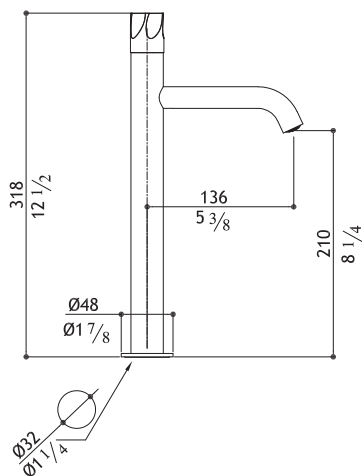

Single lever mixer
Waschtisch-Einhandbatterie
Miscelatore monocomando
Mitigeur monocommande

0290PE238B	Matte - Gebürstet - Satinato - Mat	740.00
0290PE138B	Polished - Glänzend - Lucido - Brillant	810.00
0290PE438B	Black Steel	1,190.00
0290PE838B	Titanium - Matte - Gebürstet - Satinato - Mat	1,190.00
0290PE338B	Rose gold - Matte - Gebürstet - Satinato - Mat	1,280.00
0290PEC38B	Yellow gold - Matte - Gebürstet - Satinato - Mat	1,280.00

No waste included: see AC990 - AC996
Ohne Ablaufgarnitur: siehe AC990 - AC996
Senza scarico: vedi AC990 - AC996
Sans garniture de vidage: voir AC990 - AC996