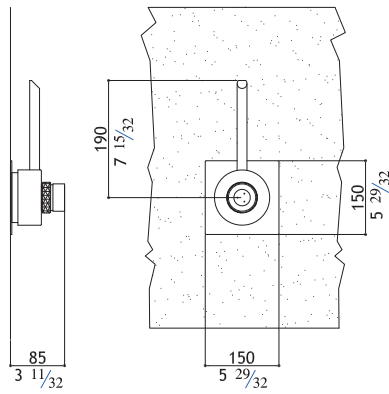

Built-in thermostatic shower mixer

Unterputz-Thermostat-Dusche

Miscelatore doccia termostatica da incasso

Mitigeur thermostatique encastré

Trim – Aesthetische Ausstattung – Parti estetiche – Set de finition

043145238V   **Matte** - Gebürstet - Satinato - Mat   1,535.00

043145138V   **Polished** - Glänzend - Lucido - Brillant   1,576.00

Rough in valve - Grundkörper – Corpo incasso - Corps encastré

X39.953   906.00