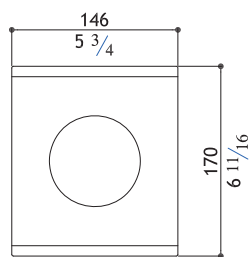

Glass holder
Glasbehälter
Vaschetta porta bicchiere
Cuvette avec verre

0962452VPB   **Matte** - Gebürstet - Satinato - Mat   206.00

0962451VPB   **Polished** - Glänzend - Lucido - Brillant   227.00