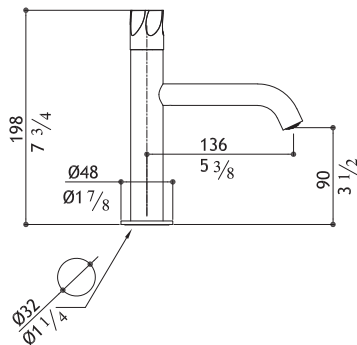

Single lever mixer
Waschtisch-Einhandbatterie
Miscelatore monocomando
Mitigeur monocommande

0289PE238B	Matte - Gebürstet - Satinato - Mat	680.00
0289PE138B	Polished - Glänzend - Lucido - Brillant	760.00
0289PE438B	Black Steel	1,090.00
0289PE838B	Titanium - Matte - Gebürstet - Satinato - Mat	1,090.00
0289PE338B	Rose gold - Matte - Gebürstet - Satinato - Mat	1,180.00
0289PEC38B	Yellow gold - Matte - Gebürstet - Satinato - Mat	1,180.00

No waste included: see AC990 - AC996
Ohne Ablaufgarnitur: siehe AC990 - AC996
Senza scarico: vedi AC990 - AC996
Sans garniture de vidage: voir AC990 - AC996