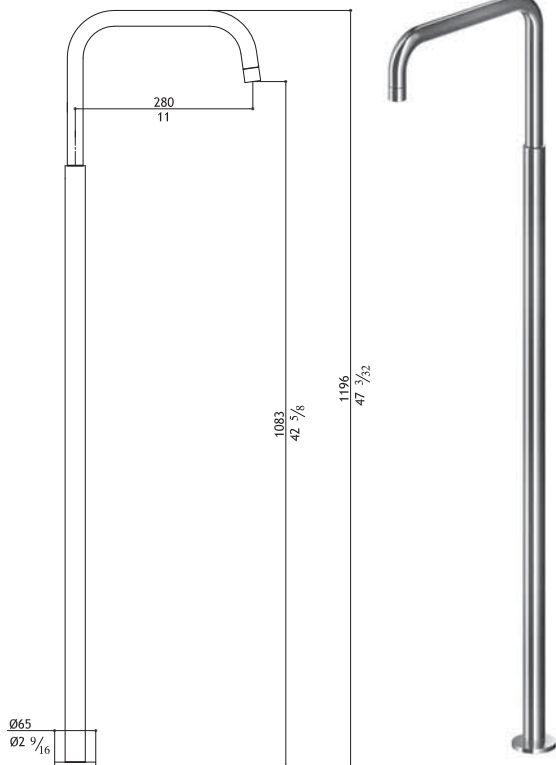

Polished - Glänzend - Lucido - Brillant

1,391.00

**Wall mounted wash basin spout diameter 25**

Wandmontierter Auslauf, D = 25 mm

Canna lavabo dia 25 da muro

Bec à mur pour lavabo, diamètre 25

0983AC2C25**Matte** - Gebürstet - Satinato - Mat