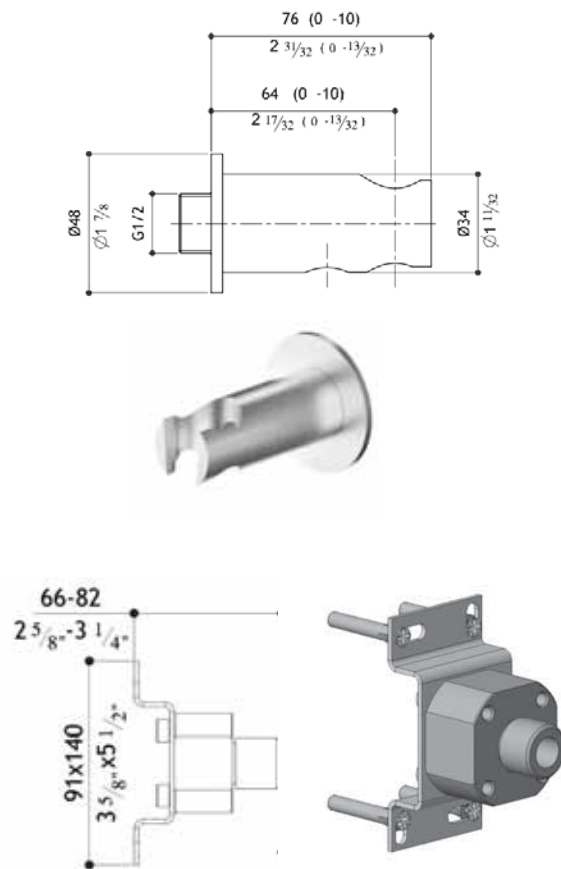

Wall mounted water outlet with hook

Handbrause-Haken mit Wasseranschluss

Gancio doccia con presa d'acqua

Crochet pour douchette avec prise d'eau

0952AC2GPA I	Matte - Gebürstet - Satinato - Mat	250.00
0952AC1GPA I	Polished - Glänzend - Lucido - Brillant	280.00
0952AC4GPA I	Black Steel	380.00
0952AC8GPA I	Titanium - Matte - Gebürstet - Satinato - Mat	380.00
0952AC3GPA I	Rose gold - Matte - Gebürstet - Satinato - Mat	410.00
0952ACCGPA I	Yellow gold - Matte - Gebürstet - Satinato - Mat	410.00

G1/2" rough-in valve for water outlet with hook

G1/2" universal Unterputz Einheit für Handbrause - Halter mit Wasseranschluss

G1/2" Parte incasso universale per Gancio doccia con presa d'acqua

G1/2" Partie encastrée universal pour Crochet pour douchette avec prise d'eau

X49.1087 EU		149.00

Valves extension kit 15 mm - Verlängerungsset UP - Einheit 15 mm

Rallonges raccordement poignées 15 mm - Prolonghe asta manopole 15 mm

SV9KPG.359		45,00