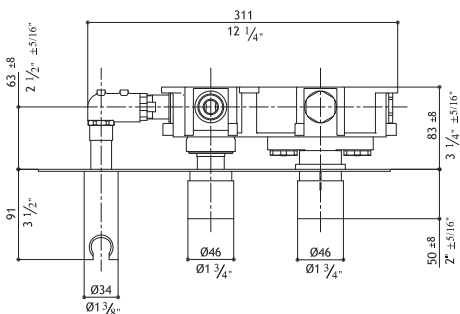

Built-in Thermostatic Shower Mixer - 2 knobs: temperature + 2 way volume control, water outlet with hook

Thermostat-Mischer, Zweiweg-Hahn mit stop, Handbrause-Haken
Miscelatore termostatico, rubinetto 2 vie con arresto - presa d'acqua con gancio
Mitigeur thermostatique, robinet 2 vois avec arrêt et crochet pour douchette

Trim – Aesthetische Ausstattung – Parti estetiche – Set de finition

0455MB238V	Matte - Gebürstet - Satinato - Mat	850.00
0455MB138V	Polished - Glänzend - Lucido - Brillant	940.00
0455MB438V	Black Steel	1,270.00
0455MB838V	Titanium - Matte - Gebürstet - Satinato - Mat	1,270.00
0455MB338V	Rose gold - Matte - Gebürstet - Satinato - Mat	1,370.00
0455MBC38V	Yellow gold - Matte - Gebürstet - Satinato - Mat	1,370.00

Rough in valve 3/4" – includes stops - Unterputz 3/4"
Partie encastrée 3/4" - Parte incasso 3/4"

SV9INC.311 EU 740.00

Valves extension kit - Verlängerungsstange für Griff
Rallonges raccordement poignées - Prolunghe aste manopole

SV9KPM.318 34 mm 212.00