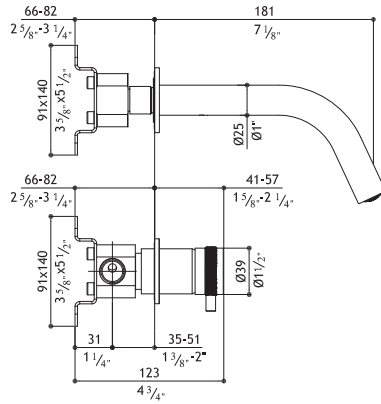

Single lever mixer and spout wall mounted

Wand - Hebelmischer

Miscelatore monocomando a canna da muro

Mitigeur mural monocommande

0521ER238C	Matte - Gebürstet - Satinato - Mat	615.00
0521ER138C	Polished - Glänzend - Lucido - Brillant	675.00
0521ER438C	Black Steel	985.00
0521ER838C	Titanium - Matte - Gebürstet - Satinato - Mat	985.00
0521ER338C	Rose gold - Matte - Gebürstet - Satinato - Mat	1,075.00
0521ERC38C	Yellow gold - Matte - Gebürstet - Satinato - Mat	1,075.00

G1/2" universal rough-in valve for two hole wall mounted mixer

G1/2" universal Unterputz Einheit für 2 - Loch Wandmischer

G1/2" Parte incasso universale per miscelatori 2 fori da muro

G1/2" Partie encastrée universal pour mitigeur 2 trous à mur

X69.1082 EU 452.00

Valves extension kit 15 mm - Verlängerungsset UP - Einheit 15 mm

Rallonges raccordement poignées 15 mm - Prolunghe asta manopole 15 mm

SV9KPI.357 149,00

OPTIONAL

Rectangular plate for 2 hole mixer - 160 x 70 mm

Rechteckige Platte für 2-Loch-Mischer - 160 x 70 mm

Piastra rettangolare per miscelatore 2 fori - 160 x 70 mm

Plaque rectangulaire pour mélangeur 2 trous - 160 x 70 mm

SX2PEC.352 **Matte** - Gebürstet - Satinato - Mat 98.00

SX1PEC.352 **Polished** - Glänzend - Lucido - Brillant 109.00

SX4PEC.352 **Black Steel** 159.00

SX8PEC.352 **Titanium - Matte** - Gebürstet - Satinato - Mat 159.00

SX3PEC.352 **Rose gold - Matte** - Gebürstet - Satinato - Mat 176.00

SXCPEC.352 **Yellow gold - Matte** - Gebürstet - Satinato - Mat 176.00