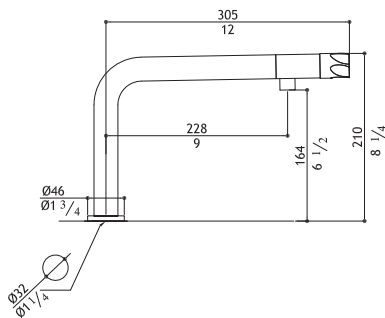

Single lever mixer

Waschtisch-Einhandbatterie

Miscelatore monocomando

Mitigeur monocommande

0237PE238B	Matte - Gebürstet - Satinato - Mat	584.00
0237PE138B	Polished - Glänzend - Lucido - Brillant	635.00
0237PE438B	Black Steel	880.00
0237PE838B	Titanium - Matte - Gebürstet - Satinato - Mat	880.00
0237PE338B	Rose gold - Matte - Gebürstet - Satinato - Mat	960.00
0237PEC38B	Yellow gold - Matte - Gebürstet - Satinato - Mat	960.00

No waste included: see AC990 - AC996

Ohne Ablaufgarnitur: siehe AC990 - AC996

Senza scarico: vedi AC990 - AC996

Sans garniture de vidage: voir AC990 - AC996