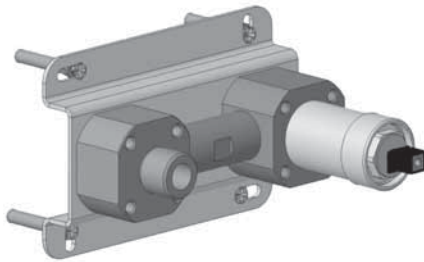

Single lever mixer and spout wall mounted

Wand - Hebelmischer

Miscelatore monocomando a canna da muro

Mitigeur mural monocommande

Trim – Aesthetische Ausstattung – Parti estetiche – Set de finition

0294ER238B T	Matte - Gebürstet - Satinato - Mat	515.00
0294ER138B T	Polished - Glänzend - Lucido - Brillant	565.00
0294ER438B T	Black Steel	828.00
0294ER838B T	Titanium - Matte - Gebürstet - Satinato - Mat	828.00
0294ER338B T	Rose gold - Matte - Gebürstet - Satinato - Mat	888.00
0294ERC38B T	Yellow gold - Matte - Gebürstet - Satinato - Mat	888.00

No waste included: see AC990 - AC996

Ohne Ablaufgarnitur: siehe AC990 - AC996

Senza scarico: vedi AC990 - AC996

Sans garniture de vidage: voir AC990 - AC996

G1/2" universal rough-in valve for two hole wall mounted mixer

G1/2" universal Unterputz Einheit für 2 - Loch Wandmischer

G1/2" Parte incasso universale per miscelatori 2 fori da muro

G1/2" Partie encastrée universal pour mitigeur 2 trous à mur

X69.1082 EU		452.00

Valves extension kit 15 mm - Verlängerungsset UP - Einheit 15 mm

Rallonges raccordement poignées 15 mm - Prolunghe asta manopole 15 mm

SV9KPI.357		149,00

OPTIONAL

Rectangular plate for 2 hole mixer - 160 x 70 mm

Rechteckige Platte für 2-Loch-Mischer - 160 x 70 mm

Piastra rettangolare per miscelatore 2 fori - 160 x 70 mm

Plaque rectangulaire pour mélangeur 2 trous - 160 x 70 mm

SX2PEC.352	Matte - Gebürstet - Satinato - Mat	98.00
SX1PEC.352	Polished - Glänzend - Lucido - Brillant	109.00
SX4PEC.352	Black Steel	159.00
SX8PEC.352	Titanium - Matte - Gebürstet - Satinato - Mat	159.00
SX3PEC.352	Rose gold - Matte - Gebürstet - Satinato - Mat	176.00
SXCPEC.352	Yellow gold - Matte - Gebürstet - Satinato - Mat	176.00