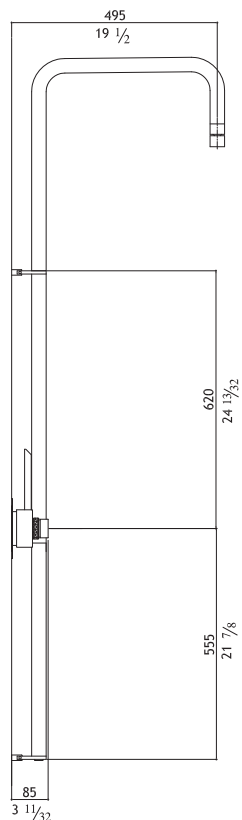

Built-in thermostatic shower mixer with hand shower

Unterputz-Thermostat-Dusche mit Handbrause

Miscelatore doccia termostatica da incasso con doccia a mano

Mitigeur thermostatique encastré et douche à main

Trim – Aesthetische Ausstattung – Parti estetiche – Set de finition

043245238V   **Matte** - Gebürstet - Satinato - Mat   1,756.00

043245138V   **Polished** - Glänzend - Lucido - Brillant   1,818.00

Rough in valve - Grundkörper – Corpo incasso - Corps encastré

X49.937   1,180.00

Thermostatic shower mixer without shower head

Thermostat-Dusche mit Standrohr ohne Kopfbrause

Colonna doccia termostatica senza soffione

Colonne douche thermostatique sans tête de douche

Trim – Aesthetische Ausstattung – Parti estetiche – Set de finition

043645238V   **Matte** - Gebürstet - Satinato - Mat   2,050.00

043645138V   **Polished** - Glänzend - Lucido - Brillant   2,204.00

Rough in valve - Grundkörper – Corpo incasso - Corps encastré

X29.936   1,370.00

Shower head must be ordered separately

Kopfbrause muss separat bestellt werden

Il soffione è da ordinare separatamente

La pomme de tête doit être commandée à part