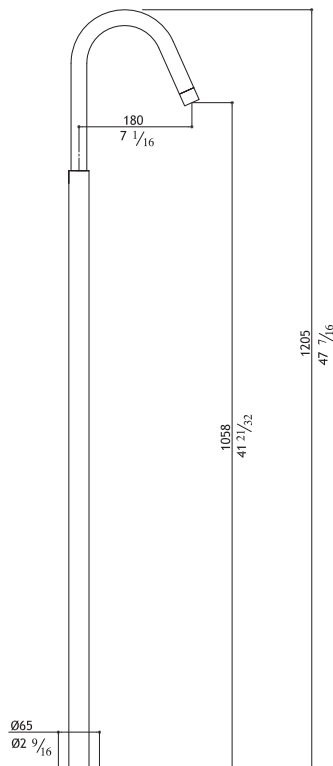

Basin column T spout

Standauslauf T für Waschbecken

Colonna lavabo canna T

Colonne lavabo bec T

0981AC2CLT	Matte - Gebürstet - Satinato - Mat	1,298.00

0981AC1CLT	Polished - Glänzend - Lucido - Brillant	1,391.00