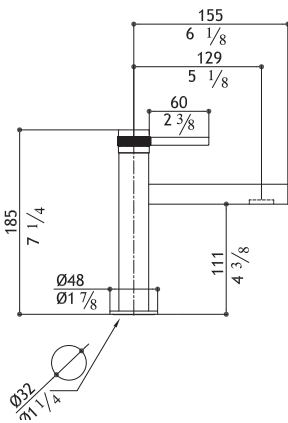

Single lever mixer

Waschtisch-Einhandbatterie

Miscelatore monocomando

Mitigeur monocommande

0281ER238B	Matte - Gebürstet - Satinato - Mat	640.00
0281ER138B	Polished - Glänzend - Lucido - Brillant	710.00
0281ER438B	Black Steel	1,240.00
0281ER838B	Titanium - Matte - Gebürstet - Satinato - Mat	1,240.00
0281ER338B	Rose gold - Matte - Gebürstet - Satinato - Mat	1,340.00
0281ERC38B	Yellow gold - Matte - Gebürstet - Satinato - Mat	1,340.00

No waste included: see AC990 - AC996
Ohne Ablaufgarnitur: siehe AC990 - AC996
Senza scarico: vedi AC990 - AC996
Sans garniture de vidage: voir AC990 - AC996