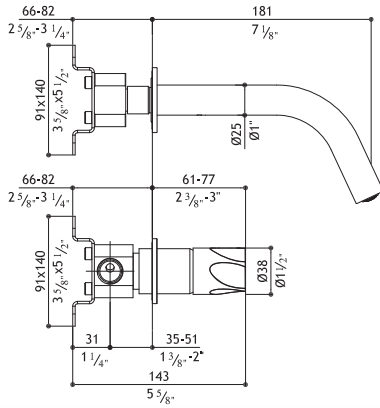

Single lever mixer and spout wall mounted

Wand - Hebelmischer

Miscelatore monocomando a canna da muro

Mitigeur mural monocommande

Trim – Aesthetische Ausstattung – Parti estetiche – Set de finition

0297PE238B T	Matte - Gebürstet - Satinato - Mat	705.00
0297PE138B T	Polished - Glänzend - Lucido - Brillant	765.00
0297PE438B T	Black Steel	1,125.00
0297PE838B T	Titanium - Matte - Gebürstet - Satinato - Mat	1,125.00
0297PE338B T	Rose gold - Matte - Gebürstet - Satinato - Mat	1,235.00
0297PEC38B T	Yellow gold - Matte - Gebürstet - Satinato - Mat	1,235.00

No waste included: see AC990 - AC996

Ohne Ablaufgarnitur: siehe AC990 - AC996

Senza scarico: vedi AC990 - AC996

Sans garniture de vidage: voir AC990 - AC996

G1/2" universal rough-in valve for two hole wall mounted mixer

G1/2" universal Unterputz Einheit für 2 - Loch Wandmischer

G1/2" Parte incasso universale per miscelatori 2 fori da muro

G1/2" Partie encastée universal pour mitigeur 2 trous à mur

X69.1082 EU		452.00

Valves extension kit 15 mm - Verlängerungsset UP - Einheit 15 mm

Rallonges raccordement poignées 15 mm - Prolunghe asta manopole 15 mm

SV9KPI.357		149,00

OPTIONAL

Rectangular plate for 2 hole mixer - 160 x 70 mm

Rechteckige Platte für 2-Loch-Mischer - 160 x 70 mm

Piastra rettangolare per miscelatore 2 fori - 160 x 70 mm

Plaque rectangulaire pour mélangeur 2 trous - 160 x 70 mm

SX2PEC.352	Matte - Gebürstet - Satinato - Mat	98.00
SX1PEC.352	Polished - Glänzend - Lucido - Brillant	109.00
SX4PEC.352	Black Steel	159.00
SX8PEC.352	Titanium - Matte - Gebürstet - Satinato - Mat	159.00
SX3PEC.352	Rose gold - Matte - Gebürstet - Satinato - Mat	176.00
SXCPEC.352	Yellow gold - Matte - Gebürstet - Satinato - Mat	176.00