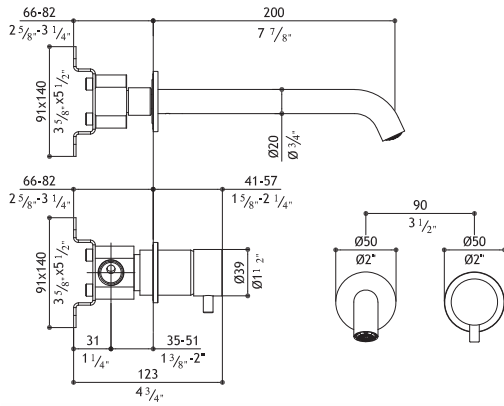

Single lever mixer and spout wall mounted

Wand - Hebelmischer
Miscelatore monocomando a canna da muro
Mitigeur mural monocommande

Trim – Aesthetische Ausstattung – Parti estetiche – Set de finition

0294MB238B T	Matte - Gebürstet - Satinato - Mat	455.00
0294MB138B T	Polished - Glänzend - Lucido - Brillant	495.00
0294MB438B T	Black Steel	738.00
0294MB838B T	Titanium - Matte - Gebürstet - Satinato - Mat	738.00
0294MB338B T	Rose gold - Matte - Gebürstet - Satinato - Mat	798.00
0294MBC38B T	Yellow gold - Matte - Gebürstet - Satinato - Mat	798.00

No waste included: see AC990 - AC996
Ohne Ablaufgarnitur: siehe AC990 - AC996
Senza scarico: vedi AC990 - AC996
Sans garniture de vidage: voir AC990 - AC996

G1/2" universal rough-in valve for two hole wall mounted mixer
G1/2" universal Unterputz Einheit für 2 - Loch Wandmischer
G1/2" Parte incasso universale per miscelatori 2 fori da muro
G1/2" Partie encastée universal pour mitigeur 2 trous à mur

X69.1082 EU		452.00

Valves extension kit 15 mm - Verlängerungsset UP - Einheit 15 mm
Rallonges raccordement poignées 15 mm - Prolunghe asta manopole 15 mm

SV9KPI.357		149,00

OPTIONAL

Rectangular plate for 2 hole mixer - 160 x 70 mm
Rechteckige Platte für 2-Loch-Mischer - 160 x 70 mm
Piastra rettangolare per miscelatore 2 fori - 160 x 70 mm
Plaque rectangulaire pour mélangeur 2 trous - 160 x 70 mm

SX2PEC.352	Matte - Gebürstet - Satinato - Mat	98.00
SX1PEC.352	Polished - Glänzend - Lucido - Brillant	109.00
SX4PEC.352	Black Steel	159.00
SX8PEC.352	Titanium - Matte - Gebürstet - Satinato - Mat	159.00
SX3PEC.352	Rose gold - Matte - Gebürstet - Satinato - Mat	176.00
SXCPEC.352	Yellow gold - Matte - Gebürstet - Satinato - Mat	176.00