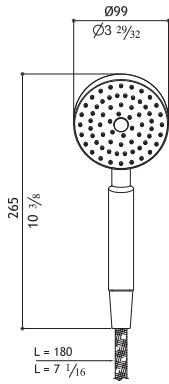

Round hand shower & flex

Rundkopf- Handbrause mit Schlauch
Doccetta testa tonda con flex
Douchette tête ronde avec tuyau flexible

0924AC2HS3	Matte - Gebürstet - Satinato - Mat	386.00
0924AC1HS3	Polished - Glänzend - Lucido - Brillant	430.00