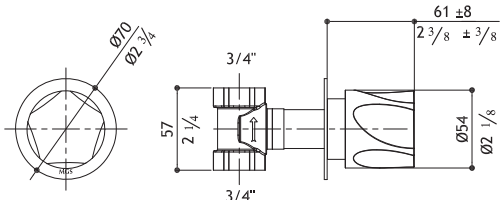

Volume control

Absperrventil
Rubinetto di chiusura
Robinet d'arrêt

Trim – Aesthetische Ausstattung – Parti estetiche – Set de finition

0446PE238V	Matte - Gebürstet - Satinato - Mat	306.00
0446PE138V	Polished - Glänzend - Lucido - Brillant	347.00
0446PE438V	Black Steel	440.00
0446PE838V	Titanium - Matte - Gebürstet - Satinato - Mat	440.00
0446PE338V	Rose gold - Matte - Gebürstet - Satinato - Mat	475.00
0446PEC38V	Yellow gold - Matte - Gebürstet - Satinato - Mat	475.00

Rough in valve 3/4" – includes stops - Unterputz 3/4"
Partie encastrée 3/4" - Parte incasso 3/4"

SV9INC.229 EU 124.00

Valves extension kit - Verlängerungsstange für Griff
Rallonges raccordement poignées - Prolunghe aste manopole

SV9KPM.228 34mm 21.00