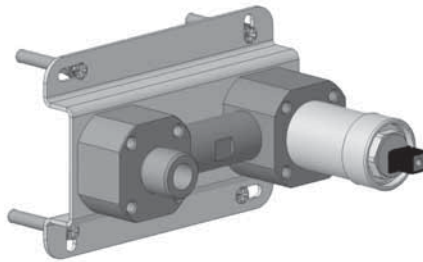

Single lever mixer and spout wall mounted

Wand - Hebelmischer

Miscelatore monocomando a canna da muro

Mitigeur mural monocommande

Trim - Aesthetische Ausstattung - Parti estetiche - Set de finition

0295PE238B T	Matte - Gebürstet - Satinato - Mat	605.00
0295PE138B T	Polished - Glänzend - Lucido - Brillant	655.00
0295PE438B T	Black Steel	968.00
0295PE838B T	Titanium - Matte - Gebürstet - Satinato - Mat	968.00
0295PE338B T	Rose gold - Matte - Gebürstet - Satinato - Mat	1,048.00
0295PEC38B T	Yellow gold - Matte - Gebürstet - Satinato - Mat	1,048.00

No waste included: see AC990 - AC996

Ohne Ablaufgarnitur: siehe AC990 - AC996

Senza scarico: vedi AC990 - AC996

Sans garniture de vidage: voir AC990 - AC996

G1/2" universal rough-in valve for two hole wall mounted mixer

G1/2" universal Unterputz Einheit für 2 - Loch Wandmischer

G1/2" Parte incasso universale per miscelatori 2 fori da muro

G1/2" Partie encastrée universal pour mitigeur 2 trous à mur

X69.1082 EU		452.00

Valves extension kit 15 mm - Verlängerungsset UP - Einheit 15 mm

Rallonges raccordement poignées 15 mm - Prolunghe asta manopole 15 mm

SV9KPI.357		149,00

OPTIONAL

Rectangular plate for 2 hole mixer - 160 x 70 mm

Rechteckige Platte für 2-Loch-Mischer - 160 x 70 mm

Piastra rettangolare per miscelatore 2 fori - 160 x 70 mm

Plaque rectangulaire pour mélangeur 2 trous - 160 x 70 mm

SX2PEC.352	Matte - Gebürstet - Satinato - Mat	98.00
SX1PEC.352	Polished - Glänzend - Lucido - Brillant	109.00
SX4PEC.352	Black Steel	159.00
SX8PEC.352	Titanium - Matte - Gebürstet - Satinato - Mat	159.00
SX3PEC.352	Rose gold - Matte - Gebürstet - Satinato - Mat	176.00
SXCPEC.352	Yellow gold - Matte - Gebürstet - Satinato - Mat	176.00