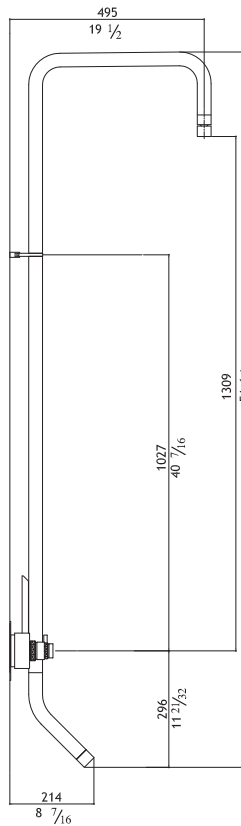

X29.936 1,370.00

Shower head must be ordered separately

Kopfbrause muss separat bestellt werden

Il soffione è da ordinare separatamente

La pomme de tête doit être commandée à part

Thermostatic shower and bath mixer without shower head