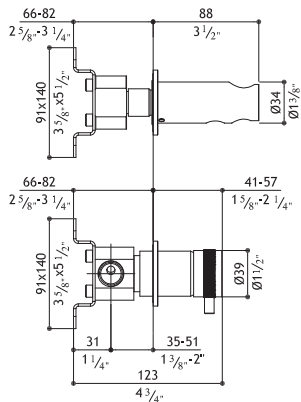

Single lever mixer with hand shower outlet & holder

Hebelmischer mit Handbrausehaken und Wasseranschluss

Gancio doccia con presa d'acqua

Crochet pour douchette avec prise d'eau

Trim – Aesthetische Ausstattung – Parti estetiche – Set de finition

0459ER238V T	Matte - Gebürstet - Satinato - Mat	510.00
0459ER138V T	Polished - Glänzend - Lucido - Brillant	565.00
0459ER438V T	Black Steel	815.00
0459ER838V T	Titanium - Matte - Gebürstet - Satinato - Mat	815.00
0459ER338V T	Rose gold - Matte - Gebürstet - Satinato - Mat	875.00
0459ERC38V T	Yellow gold - Matte - Gebürstet - Satinato - Mat	875.00

No waste included: see AC990 - AC996
Ohne Ablaufgarnitur: siehe AC990 - AC996
Senza scarico: vedi AC990 - AC996
Sans garniture de vidage: voir AC990 - AC996

G1/2" universal rough-in valve for two hole wall mounted mixer

G1/2" universal Unterputz Einheit für 2 - Loch Wandmischer

G1/2" Parte incasso universale per miscelatori 2 fori da muro

G1/2" Partie encastrée universal pour mitigeur 2 trous à mur

X69.1082 EU	452.00

Valves extension kit 15 mm - Verlängerungsset UP - Einheit 15 mm

Rallonges raccordement poignées 15 mm - Prolunghe asta manopole 15 mm

SV9KPI.357	149,00

OPTIONAL

Rectangular plate for 2 hole mixer - 160 x 70 mm

Rechteckige Platte für 2-Loch-Mischer - 160 x 70 mm

Piastra rettangolare per miscelatore 2 fori - 160 x 70 mm

Plaque rectangulaire pour mélangeur 2 trous - 160 x 70 mm

SX2PEC.352	Matte - Gebürstet - Satinato - Mat	98.00
SX1PEC.352	Polished - Glänzend - Lucido - Brillant	109.00
SX4PEC.352	Black Steel	159.00
SX8PEC.352	Titanium - Matte - Gebürstet - Satinato - Mat	159.00
SX3PEC.352	Rose gold - Matte - Gebürstet - Satinato - Mat	176.00
SXCPEC.352	Yellow gold - Matte - Gebürstet - Satinato - Mat	176.00