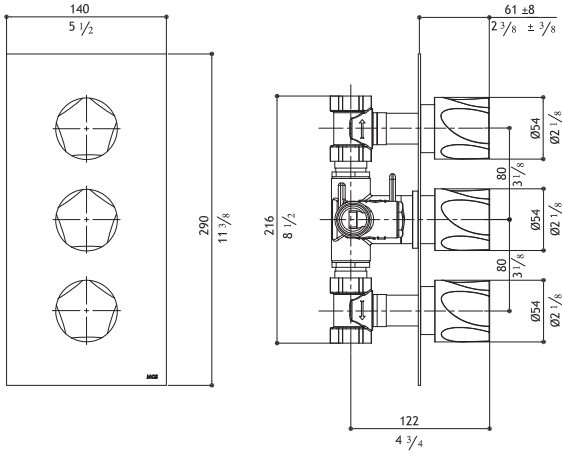

Built-in thermostatic shower mixer - 3 knobs: temperature + 2 volume

Thermostat-Mischer, 2 Absperrventil
Miscelatore termostatico, 2 rubinetti chiusura
Mitigeur thermostatique, 2 robinets d'arrêt

Trim – Aesthetische Ausstattung – Parti estetiche – Set de finition

0441PE238V	Matte - Gebürstet - Satinato - Mat	788.00
0441PE138V	Polished - Glänzend - Lucido - Brillant	919.00
0441PE438V	Black Steel	1,220.00
0441PE838V	Titanium - Matte - Gebürstet - Satinato - Mat	1,220.00
0441PE338V	Rose gold - Matte - Gebürstet - Satinato - Mat	1,310.00
0441PEC38V	Yellow gold - Matte - Gebürstet - Satinato - Mat	1,310.00

Rough in valve 3/4" – includes stops - Unterputz 3/4"
Partie encastrée 3/4" - Parte incasso 3/4"

SV9INC.221 EU 659.00

Valves extension kit - Verlängerungsstange für Griff
Rallonges raccordement poignées - Prolunghe aste manopole

SV9KPM.226 34mm 139.00