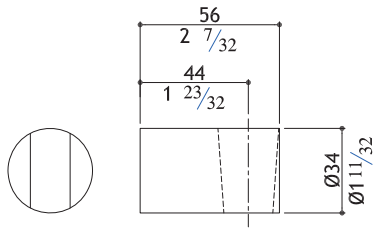

Fixed hand shower holder

Fixer Halter für Handbrause
Porta doccia fissa
Support fixe pour douche à main

0954AC2PDF	Matte - Gebürstet - Satinato - Mat	149.00
0954AC1PDF	Polished - Glänzend - Lucido - Brillant	165.00