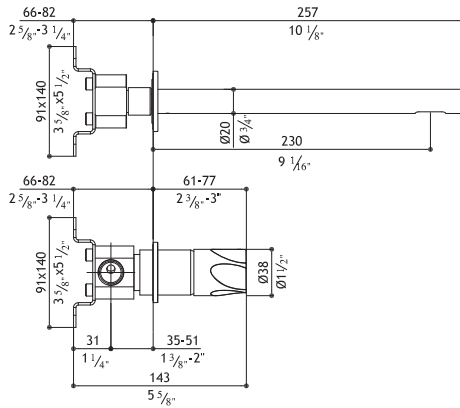

Single lever mixer and spout wall mounted

Wand - Hebelmischer

Miscelatore monocomando a canna da muro

Mitigeur mural monocommande

Trim – Aesthetische Ausstattung – Parti estetiche – Set de finition

0296PE238B T	Matte - Gebürstet - Satinato - Mat	805.00
0296PE138B T	Polished - Glänzend - Lucido - Brillant	875.00
0296PE438B T	Black Steel	1,170.00
0296PE838B T	Titanium - Matte - Gebürstet - Satinato - Mat	1,170.00
0296PE338B T	Rose gold - Matte - Gebürstet - Satinato - Mat	1,280.00
0296PEC38B T	Yellow gold - Matte - Gebürstet - Satinato - Mat	1,280.00

No waste included: see AC990 - AC996

Ohne Ablaufgarnitur: siehe AC990 - AC996

Senza scarico: vedi AC990 - AC996

Sans garniture de vidage: voir AC990 - AC996

G1/2" universal rough-in valve for two hole wall mounted mixer

G1/2" universal Unterputz Einheit für 2 - Loch Wandmischer

G1/2" Parte incasso universale per miscelatori 2 fori da muro

G1/2" Partie encastrée universal pour mitigeur 2 trous à mur

X69.1082 EU 452.00

Valves extension kit 15 mm - Verlängerungsset UP - Einheit 15 mm

Rallonges raccordement poignées 15 mm - Prolunghe asta manopole 15 mm

SV9KPI.357 149,00

OPTIONAL

Rectangular plate for 2 hole mixer - 160 x 70 mm

Rechteckige Platte für 2-Loch-Mischer - 160 x 70 mm

Piastra rettangolare per miscelatore 2 fori - 160 x 70 mm

Plaque rectangulaire pour mélangeur 2 trous - 160 x 70 mm

SX2PEC.352 **Matte** - Gebürstet - Satinato - Mat 98.00

SX1PEC.352 **Polished** - Glänzend - Lucido - Brillant 109.00

SX4PEC.352 **Black Steel** 159.00

SX8PEC.352 **Titanium - Matte** - Gebürstet - Satinato - Mat 159.00

SX3PEC.352 **Rose gold - Matte** - Gebürstet - Satinato - Mat 176.00

SXCPEC.352 **Yellow gold - Matte** - Gebürstet - Satinato - Mat 176.00