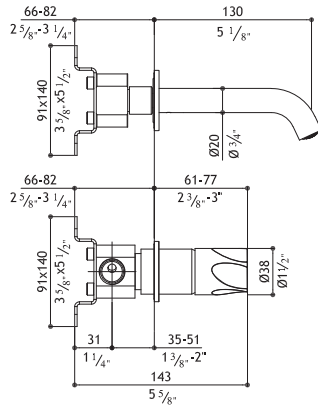

Single lever mixer and spout wall mounted

Wand - Hebelmischer

Miscelatore monocomando a canna da muro

Mitigeur mural monocommande

Trim - Aesthetische Ausstattung - Parti estetiche - Set de finition

0295PE238B T	Matte - Gebürstet - Satinato - Mat	605.00
0295PE138B T	Polished - Glänzend - Lucido - Brillant	655.00
0295PE438B T	Black Steel	968.00
0295PE838B T	Titanium - Matte - Gebürstet - Satinato - Mat	968.00
0295PE338B T	Rose gold - Matte - Gebürstet - Satinato - Mat	1,048.00
0295PEC38B T	Yellow gold - Matte - Gebürstet - Satinato - Mat	1,048.00

No waste included: see AC990 - AC996

Ohne Ablaufgarnitur: siehe AC990 - AC996

Senza scarico: vedi AC990 - AC996

Sans garniture de vidage: voir AC990 - AC996

G1/2" universal rough-in valve for two hole wall mounted mixer

G1/2" universal Unterputz Einheit für 2 - Loch Wandmischer

G1/2" Parte incasso universale per miscelatori 2 fori da muro

G1/2" Partie encastrée universal pour mitigeur 2 trous à mur

X69.1082 EU		452.00

Valves extension kit 15 mm - Verlängerungsset UP - Einheit 15 mm

Rallonges raccordement poignées 15 mm - Prolunghe asta manopole 15 mm

SV9KPI.357		149,00

OPTIONAL

Rectangular plate for 2 hole mixer - 160 x 70 mm

Rechteckige Platte für 2-Loch-Mischer - 160 x 70 mm

Piastra rettangolare per miscelatore 2 fori - 160 x 70 mm

Plaque rectangulaire pour mélangeur 2 trous - 160 x 70 mm

SX2PEC.352	Matte - Gebürstet - Satinato - Mat	98.00
SX1PEC.352	Polished - Glänzend - Lucido - Brillant	109.00
SX4PEC.352	Black Steel	159.00
SX8PEC.352	Titanium - Matte - Gebürstet - Satinato - Mat	159.00
SX3PEC.352	Rose gold - Matte - Gebürstet - Satinato - Mat	176.00
SXCPEC.352	Yellow gold - Matte - Gebürstet - Satinato - Mat	176.00