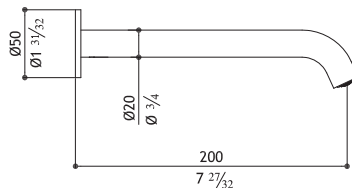

Wall mounted wash basin spout diameter 20

Wandmontierter Auslauf, D = 20 mm

Canna lavabo dia 20 da muro

Bec à mur pour lavabo, diamètre 20

0984AC2C20	Matte - Gebürstet - Satinato - Mat	695.00
0984AC1C20	Polished - Glänzend - Lucido - Brillant	745.00
0984AC4C20	Black Steel	1,190.00
0984AC8C20	Titanium - Matte - Gebürstet - Satinato - Mat	1,190.00
0984AC3C20	Rose gold - Matte - Gebürstet - Satinato - Mat	1,290.00
0984ACCC20	Yellow gold - Matte - Gebürstet - Satinato - Mat	1,290.00