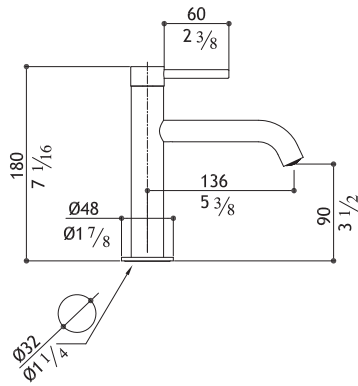

Valves extension - Verlängerungsstange für Griff
 Rallonges raccordement poignées - Prolonghe aste manopole

2 x SV9KPM.228	34mm	2 x 21.00
-----------------------	------	-----------

No waste included: see AC990 - AC996
 Ohne Ablaufgarnitur: siehe AC990 - AC996
 Senza scarico: vedi AC990 - AC996
 Sans garniture de vidage: voir AC990 - AC996