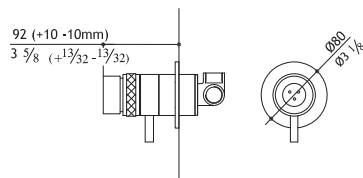

No waste included: see AC990 - AC996
Ohne Ablaufgarnitur: siehe AC990 - AC996
Senza scarico: vedi AC990 - AC996
Sans garniture de vidage: voir AC990 - AC996