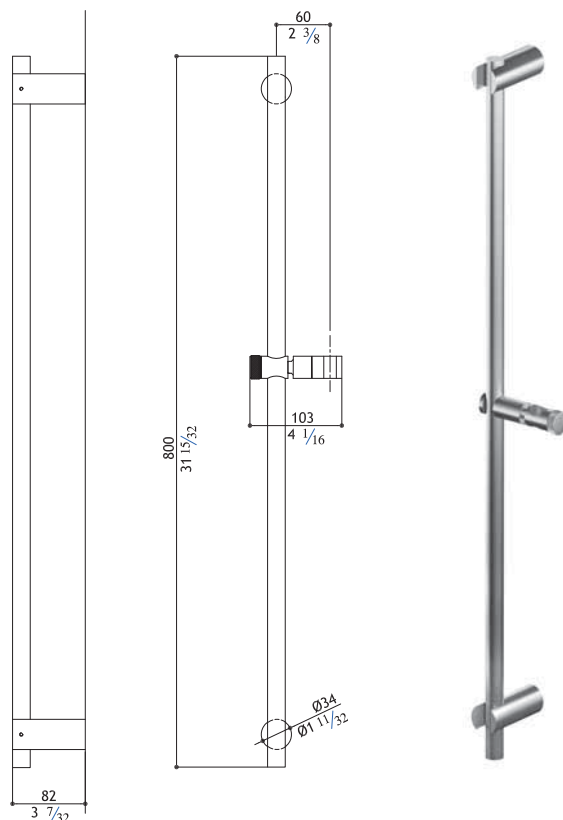

Sliding rail for hand shower

Gleitschiene mit verstellbarer Halterung für Handbrause

Asta sali scendi per doccia

Glissière avec support orientable pour douche à main

0953AC2SAS	Matte - Gebürstet - Satinato - Mat	443.00
0953AC1SAS	Polished - Glänzend - Lucido - Brillant	495.00
0953AC4SAS	Black Steel	940.00
0953AC8SAS	Titanium - Matte - Gebürstet - Satinato - Mat	940.00
0953AC3SAS	Rose gold - Matte - Gebürstet - Satinato - Mat	990.00
0953ACCSAS	Yellow gold - Matte - Gebürstet - Satinato - Mat	990.00