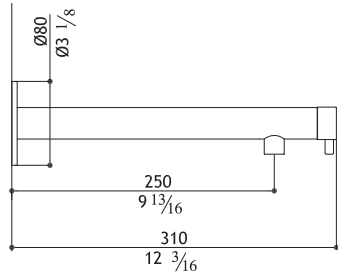

Single lever mixer wall mounted

Wand-Einhandbatterie
Miscelatore monocomando a muro
Mitigeur mural monocommande

0276MB238B T	Matte - Gebürstet - Satinato - Mat	790.00
0276MB138B T	Polished - Glänzend - Lucido - Brillant	910.00
0276MB438B T	Black Steel	1,330.00
0276MB838B T	Titanium - Matte - Gebürstet - Satinato - Mat	1,330.00
0276MB338B T	Rose gold - Matte - Gebürstet - Satinato - Mat	1,410.00
0276MBC38B T	Yellow gold - Matte - Gebürstet - Satinato - Mat	1,410.00