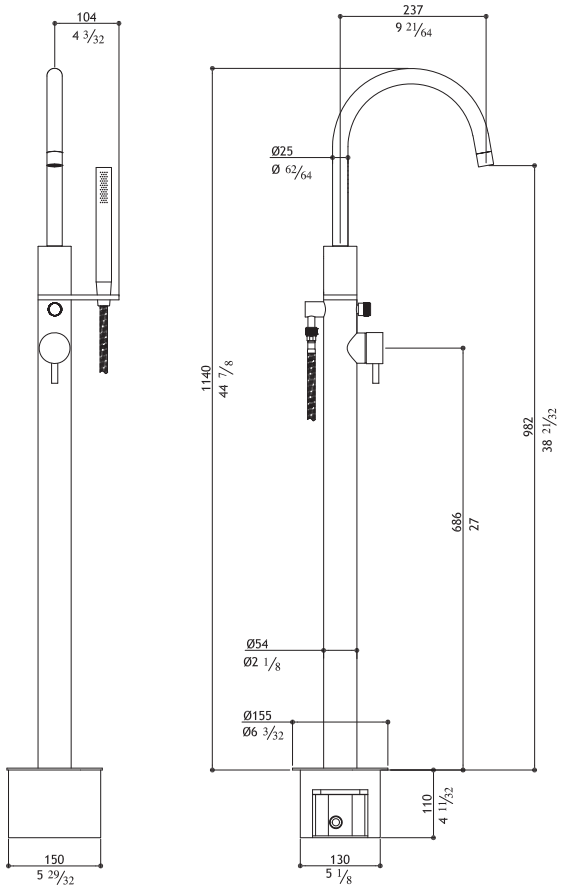

Bathtub mixer - deck mounted

Wannenbatterie – für Wannenrandmontage

Miscelatore bordo vasca

Mélangeur bain – montage sur gorge

0515MB238C	Matte - Gebürstet - Satinato - Mat	450.00
0515MB138C	Polished - Glänzend - Lucido - Brillant	490.00
0515MB438C	Black Steel	890.00
0515MB838C	Titanium - Matte - Gebürstet - Satinato - Mat	890.00
0515MB338C	Rose gold - Matte - Gebürstet - Satinato - Mat	990.00
0515MBC38C	Yellow gold - Matte - Gebürstet - Satinato - Mat	990.00