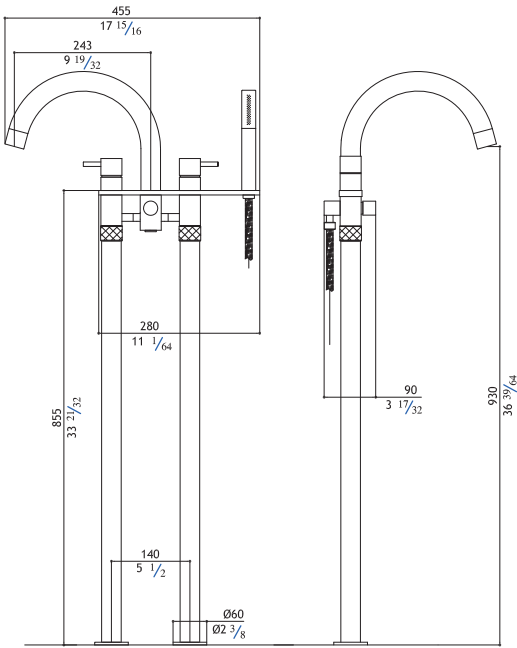

Bathtub column with hand shower - 3/4" valves
Wanneneinlauf mit Standrohr und Handbrause 3/4" Ventil
Colonna vasca con doccia a vitoni 3/4"
Colonne bain avec douche à main - valves 3/4"

- **0507MB238C**   **Matte** - Gebürstet - Satinato - Mat   3,502.00
- **0507MB138C**   **Polished** - Glänzend - Lucido - Brillant   3,811.00

Three hole tub filler 3/4" valves - deck mounted
Wannen-Dreilochbatterie - 3/4" Ventil - für Wannenrandmontage
Miscelatore bordo vasca a 3 fori - vitoni 3/4"
Mélangeur bain à 3 trous - vannes 3/4" - montage sur gorge

- **0508MB238C**   **Matte** - Gebürstet - Satinato - Mat   1,100.00
- **0508MB138C**   **Polished** - Glänzend - Lucido - Brillant   1,190.00
- **0508MB438C**   **Black Steel**   1,870.00
- **0508MB838C**   **Titanium - Matte** - Gebürstet - Satinato - Mat   1,870.00
- **0508MB338C**   **Rose gold - Matte** - Gebürstet - Satinato - Mat   1,980.00
- **0508MBC38C**   **Yellow gold - Matte** - Gebürstet - Satinato - Mat   1,980.00