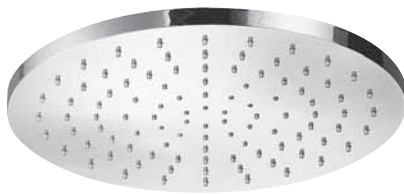

Rain shower head Ø300

Rainshower-Kopfbrause Ø300

Soffione pioggia Ø300

Douche à pluie Ø300

0630SO2T3P	Matte - Gebürstet - Satinato - Mat	810.00
0630SO1T3P	Polished - Glänzend - Lucido - Brillant	880.00
0630SO4T3P	Black Steel	1,450.00
0630SO8T3P	Titanium - Matte - Gebürstet - Satinato - Mat	1,450.00
0630SO3T3P	Rose gold - Matte - Gebürstet - Satinato - Mat	1,650.00
0630SOCT3P	Yellow gold - Matte - Gebürstet - Satinato - Mat	1,650.00