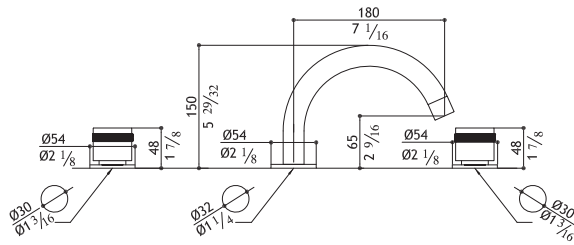

Three hole mixer - 1/2" valves - spout R90

Dreilochbatterie - 1/2" Ventil - Auslauf R90

Miscelatore 3 fori - vitoni 1/2" - canna R90

Mélangeur à 3 trous - vannes 1/2" - bec R90

0282ER238B	Matte - Gebürstet - Satinato - Mat	940.00
0282ER138B	Polished - Glänzend - Lucido - Brillant	1,050.00
0282ER438B	Black Steel	1,450.00
0282ER838B	Titanium - Matte - Gebürstet - Satinato - Mat	1,450.00
0282ER338B	Rose gold - Matte - Gebürstet - Satinato - Mat	1,550.00
0282ERC38B	Yellow gold - Matte - Gebürstet - Satinato - Mat	1,550.00

No waste included: see AC990 - AC996

Ohne Ablaufgarnitur: siehe AC990 - AC996

Senza scarico: vedi AC990 - AC996

Sans garniture de vidage: voir AC990 - AC996