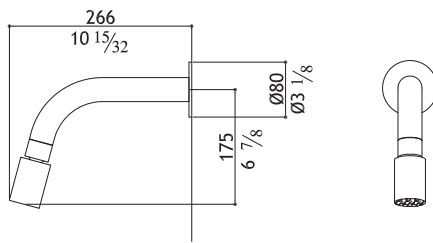

**Swivel shower head Ø45**

Rainshower-Kopfbrause verstellbar Ø45

Soffione orientabile Ø45

Douche à pluie orientable Ø45

0600SO2DIP	Matte - Gebürstet - Satinato - Mat	422.00
0600SO1DIP	Polished - Glänzend - Lucido - Brillant	463.00
0600SO4DIP	Black Steel	690.00
0600SO8DIP	Titanium - Matte - Gebürstet - Satinato - Mat	690.00
0600SO3DIP	Rose gold - Matte - Gebürstet - Satinato - Mat	750.00
0600SOCDIP	Yellow gold - Matte - Gebürstet - Satinato - Mat	750.00