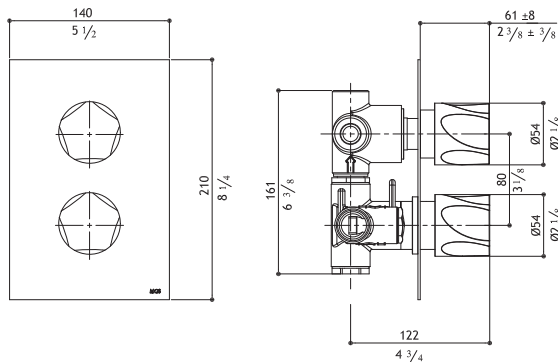

PE440

Built-in thermostatic shower mixer - 2 knobs: temperature + 2 way volume controls

Thermostat-Mischer, Zweiweg-Hahn mit stop
Miscelatore termostatico, rubinetto 2 vie con arresto
Mitigeur thermostatique, robinet 2 vois avec arrêt

Trim – Aesthetische Ausstattung – Parti estetiche – Set de finition

0440PE238V	Matte - Gebürstet - Satinato - Mat	582.00
0440PE138V	Polished - Glänzend - Lucido - Brillant	675.00
0440PE438V	Black Steel	870.00
0440PE838V	Titanium - Matte - Gebürstet - Satinato - Mat	870.00
0440PE338V	Rose gold - Matte - Gebürstet - Satinato - Mat	970.00
0440PEC38V	Yellow gold - Matte - Gebürstet - Satinato - Mat	970.00

Rough in valve 3/4" – includes stops - Unterputz 3/4"
Partie encastrée 3/4" - Parte incasso 3/4"

SV9INC.220 EU 659.00

Valves extension kit - Verlängerungsstange für Griff
Rallonges raccordement poignées - Prolunghe aste manopole

SV9KPM.233 34mm 124.00