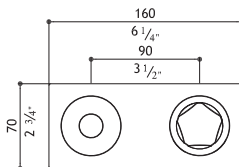

Rallonges raccordement poignées 15 mm - Prolunghe asta manopole 15 mm

SV9KPI.357 149,00**OPTIONAL**

Rectangular plate for 2 hole mixer - 160 x 70 mm

Rechteckige Platte für 2-Loch-Mischer - 160 x 70 mm

Piastra rettangolare per miscelatore 2 fori - 160 x 70 mm