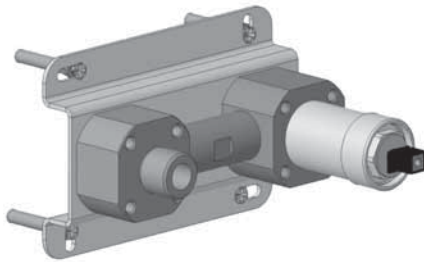

Single lever mixer and spout wall mounted

Wand - Hebelmischer

Miscelatore monocomando a canna da muro

Mitigeur mural monocommande

Trim – Aesthetische Ausstattung – Parti estetiche – Set de finition

0521PE238B T	Matte - Gebürstet - Satinato - Mat	705.00
0521PE138B T	Polished - Glänzend - Lucido - Brillant	765.00
0521PE438B T	Black Steel	1,125.00
0521PE838B T	Titanium - Matte - Gebürstet - Satinato - Mat	1,125.00
0521PE338B T	Rose gold - Matte - Gebürstet - Satinato - Mat	1,235.00
0521PEC38B T	Yellow gold - Matte - Gebürstet - Satinato - Mat	1,235.00