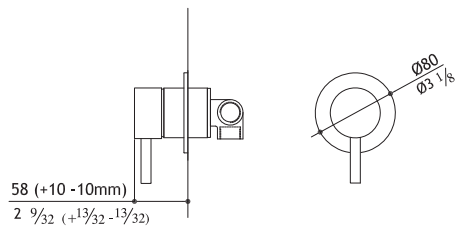

Two way built-in diverter

2-Wege Unterputz-Umsteller

Deviatore incasso a 2 vie

Inverseur à 2 voies encastré

0700DE22VS   **Matte** - Gebürstet - Satinato - Mat   470.00

0700DE12VS   **Polished** - Glänzend - Lucido - Brillant   510.00