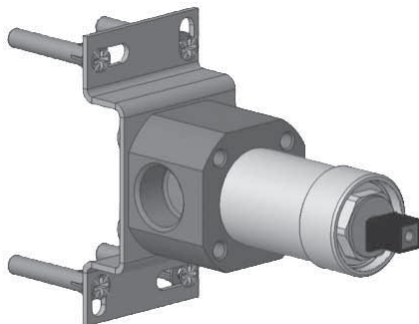

G1/2" universal rough-in valve
G1/2" universal Unterputz Einheit
G1/2" Parte incasso universale
G1/2" Partie encastrée universal

X49.1081 EU 285.00

Valves extension kit 15 mm - Verlängerungsset UP - Einheit 15 mm
Rallonges raccordement poignées 15 mm - Prolonghe asta manopole 15 mm

SV9KPM.358 112,00