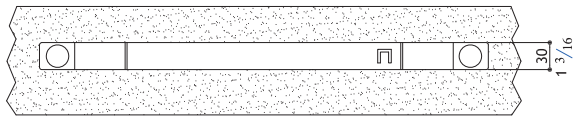

Hand towel bar
Handtuchhalter
Porta asciugamano
Porte serviette