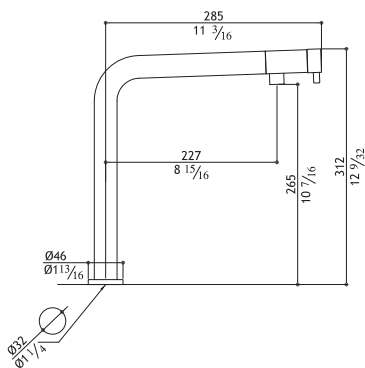

Single lever mixer
Waschtisch-Einhandbatterie
Miscelatore monocomando
Mitigeur monocommande

0237MB238B	Matte - Gebürstet - Satinato - Mat	433.00
0237MB138B	Polished - Glänzend - Lucido - Brillant	475.00
0237MB438B	Black Steel	710.00
0237MB838B	Titanium - Matte - Gebürstet - Satinato - Mat	710.00
0237MB338B	Rose gold - Matte - Gebürstet - Satinato - Mat	770.00
0237MBC38B	Yellow gold - Matte - Gebürstet - Satinato - Mat	770.00

No waste included: see AC990 - AC996
Ohne Ablaufgarnitur: siehe AC990 - AC996
Senza scarico: vedi AC990 - AC996
Sans garniture de vidage: voir AC990 - AC996