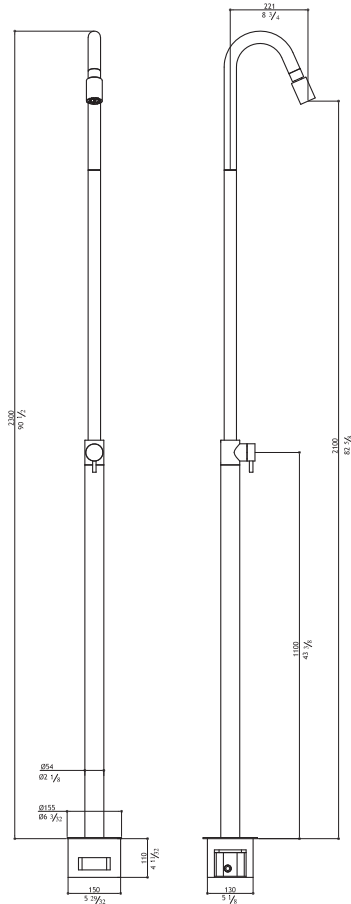

Freestanding shower floor fitted

Freistehende Standdusche
Colonna doccia a pavimento
Colonne douche au planché

Trim – Aesthetische Ausstattung – Parti estetiche – Set de finition

0457MB238V   **Matte** - Gebürstet - Satinato - Mat   2,250.00

0457MB138V   **Polished** - Glänzend - Lucido - Brillant   2,450.00

Rough in valve - Unterputz
Partie encastrée - Parte incasso

X39.1022   470.00