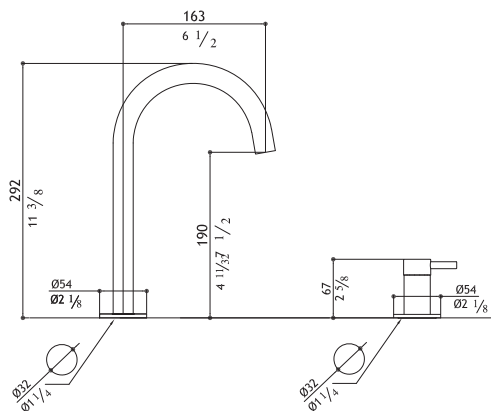

Two hole single lever mixer

Zweiloch- Einhandbatterie

Miscelatore monocomando 2 fori

Mitigeur monocommande à 2 trous

0262MB238B	Matte - Gebürstet - Satinato - Mat	560.00
0262MB138B	Polished - Glänzend - Lucido - Brillant	622.00
0262MB438B	Black Steel	890.00
0262MB838B	Titanium - Matte - Gebürstet - Satinato - Mat	890.00
0262MB338B	Rose gold - Matte - Gebürstet - Satinato - Mat	970.00
0262MBC38B	Yellow gold - Matte - Gebürstet - Satinato - Mat	970.00

No waste included: see AC990 - AC996
Ohne Ablaufgarnitur: siehe AC990 - AC996
Senza scarico: vedi AC990 - AC996
Sans garniture de vidage: voir AC990 - AC996