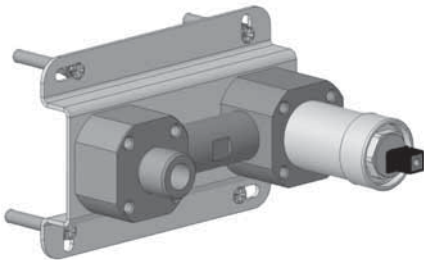

Single lever mixer with hand shower outlet & holder

Hebelmischer mit Handbrausehaken und Wasseranschluss

Gancio doccia con presa d'acqua

Crochet pour douchette avec prise d'eau

Trim – Aesthetische Ausstattung – Parti estetiche – Set de finition

0459PE238V T	Matte - Gebürstet - Satinato - Mat	600.00
0459PE138V T	Polished - Glänzend - Lucido - Brillant	655.00
0459PE438V T	Black Steel	955.00
0459PE838V T	Titanium - Matte - Gebürstet - Satinato - Mat	955.00
0459PE338V T	Rose gold - Matte - Gebürstet - Satinato - Mat	1,035.00
0459PEC38V T	Yellow gold - Matte - Gebürstet - Satinato - Mat	1,035.00

No waste included: see AC990 - AC996
Ohne Ablaufgarnitur: siehe AC990 - AC996
Senza scarico: vedi AC990 - AC996
Sans garniture de vidage: voir AC990 - AC996