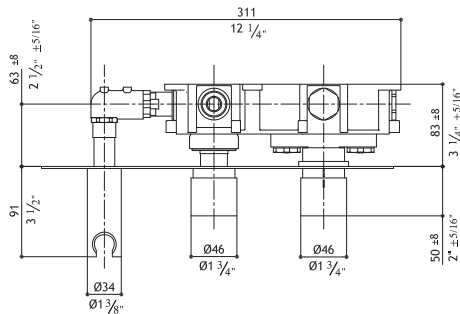

Built-in Thermostatic Shower Mixer - 2 knobs: temperature + 2 way volume control, water outlet with hook

Thermostat-Mischer, Zweiweg-Hahn mit stop, Handbrause-Haken
Miscelatore termostatico, rubinetto 2 vie con arresto - presa d'acqua con gancio
Mitigeur thermostatique, robinet 2 vois avec arrêt et crochet pour douchette

Trim – Aesthetische Ausstattung – Parti estetiche – Set de finition

0455MB238V	Matte - Gebürstet - Satinato - Mat	850.00
0455MB138V	Polished - Glänzend - Lucido - Brillant	940.00
0455MB438V	Black Steel	1,270.00
0455MB838V	Titanium - Matte - Gebürstet - Satinato - Mat	1,270.00
0455MB338V	Rose gold - Matte - Gebürstet - Satinato - Mat	1,370.00
0455MBC38V	Yellow gold - Matte - Gebürstet - Satinato - Mat	1,370.00

Rough in valve 3/4" – includes stops - Unterputz 3/4"
Partie encastrée 3/4" - Parte incasso 3/4"

SV9INC.311 EU 740.00

Valves extension kit - Verlängerungsstange für Griff
Rallonges raccordement poignées - Prolunghe aste manopole

SV9KPM.318 34 mm 212.00

Built-in Thermostatic Shower Mixer - 2 knobs: temperature + 3 way volume control, water outlet with hook

Thermostat-Mischer, Dreiweg-Hahn mit stop, Handbrause-Haken
Miscelatore termostatico, rubinetto 3 vie con arresto - presa d'acqua con gancio
Mitigeur thermostatique, robinet 3 vois avec arrêt et crochet pour douchette

Trim – Aesthetische Ausstattung – Parti estetiche – Set de finition

0456MB238V	Matte - Gebürstet - Satinato - Mat	850.00
0456MB138V	Polished - Glänzend - Lucido - Brillant	940.00
0456MB438V	Black Steel	1,270.00
0456MB838V	Titanium - Matte - Gebürstet - Satinato - Mat	1,270.00
0456MB338V	Rose gold - Matte - Gebürstet - Satinato - Mat	1,370.00
0456MBC38V	Yellow gold - Matte - Gebürstet - Satinato - Mat	1,370.00