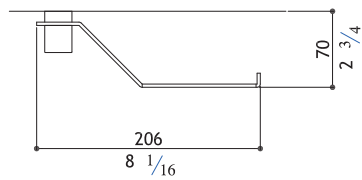

Toilet paper holder
Toilettenpapierhalter
Porta rotolo
Porte papier toilette

0940452PRO	Matte - Gebürstet - Satinato - Mat	155.00
0940451PRO	Polished - Glänzend - Lucido - Brillant	185.00