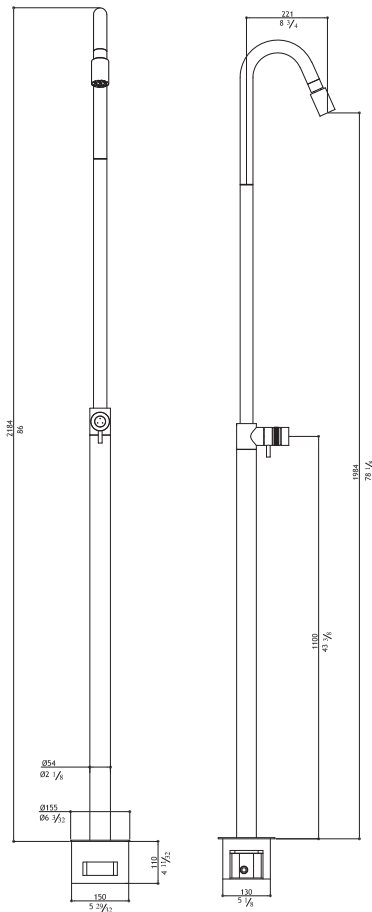

Freestanding shower floor fitted

Thermostat-Mischer, Zweiweg-Hahn mit stop, Handbrause-Haken

Miscelatore termostatico, rubinetto 2 vie con arresto - presa d'acqua con gancio

Mitigeur thermostatique, robinet 2 vois avec arrêt et crochet pour douchette

Trim – Aesthetische Ausstattung – Parti estetiche – Set de finition

0458ER238V   **Matte** - Gebürstet - Satinato - Mat   2,700.00

0458ER138V   **Polished** - Glänzend - Lucido - Brillant   2,900.00

Rough in valve - Unterputz

Partie encastrée - Parte incasso

X39.1022   470.00