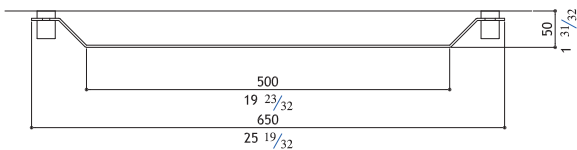

Bath towel bar
Badetuchhalter
Porta telo bagno
Porte serviette bain

0931452PTB

Matte - Gebürstet - Satinato - Mat

257.00

0931451PTB

Polished - Glänzend - Lucido - Brillant

288.00

**Square towel holder**