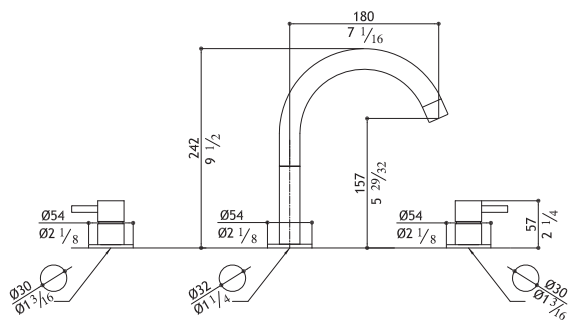

Three hole mixer - 1/2" valves - rotating spout R90

Dreilochbatterie - 1/2" Ventil - Schwenkauslauf R90

Miscelatore 3 fori - vitoni 1/2" - canna alta R90

Mélangeur à 3 trous - vannes 1/2" - bec R90 orientable

0251MB238B	Matte - Gebürstet - Satinato - Mat	784.00
0251MB138B	Polished - Glänzend - Lucido - Brillant	856.00
0251MB438B	Black Steel	1,560.00
0251MB838B	Titanium - Matte - Gebürstet - Satinato - Mat	1,560.00
0251MB338B	Rose gold - Matte - Gebürstet - Satinato - Mat	1,660.00
0251MBC38B	Yellow gold - Matte - Gebürstet - Satinato - Mat	1,660.00

No waste included: see AC990 - AC996
Ohne Ablaufgarnitur: siehe AC990 - AC996
Senza scarico: vedi AC990 - AC996
Sans garniture de vidage: voir AC990 - AC996