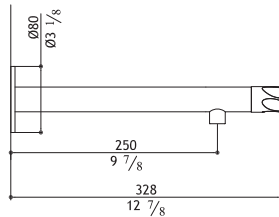

Single lever mixer wall mounted

Wand-Einhandbatterie

Miscelatore monocomando a muro

Mitigeur mural monocommande

0276PE238B T	Matte - Gebürstet - Satinato - Mat	940.00
0276PE138B T	Polished - Glänzend - Lucido - Brillant	1,070.00
0276PE438B T	Black Steel	1,570.00
0276PE838B T	Titanium - Matte - Gebürstet - Satinato - Mat	1,570.00
0276PE338B T	Rose gold - Matte - Gebürstet - Satinato - Mat	1,670.00
0276PEC38B T	Yellow gold - Matte - Gebürstet - Satinato - Mat	1,670.00

Rough in valve - Grundkörper - Corpo incasso - Corps encastré

X49.1020		280.00

No waste included: see AC990 - AC996

Ohne Ablaufgarnitur: siehe AC990 - AC996

Senza scarico: vedi AC990 - AC996

Sans garniture de vidage: voir AC990 - AC996