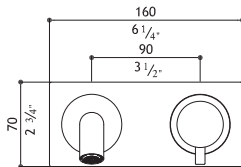

Single lever mixer and spout wall mounted

Wand - Hebelmischer
Miscelatore monocomando a canna da muro
Mitigeur mural monocommande

Trim – Aesthetische Ausstattung – Parti estetiche – Set de finition

0295ER238B T	Matte - Gebürstet - Satinato - Mat	515.00
0295ER138B T	Polished - Glänzend - Lucido - Brillant	565.00
0295ER438B T	Black Steel	828.00
0295ER838B T	Titanium - Matte - Gebürstet - Satinato - Mat	828.00
0295ER338B T	Rose gold - Matte - Gebürstet - Satinato - Mat	888.00
0295ERC38B T	Yellow gold - Matte - Gebürstet - Satinato - Mat	888.00

No waste included: see AC990 - AC996
Ohne Ablaufgarnitur: siehe AC990 - AC996
Senza scarico: vedi AC990 - AC996
Sans garniture de vidage: voir AC990 - AC996

G1/2" universal rough-in valve for two hole wall mounted mixer
G1/2" universal Unterputz Einheit für 2 - Loch Wandmischer
G1/2" Parte incasso universale per miscelatori 2 fori da muro
G1/2" Partie encastrée universal pour mitigeur 2 trous à mur

X69.1082 EU	452.00

Valves extension kit 15 mm - Verlängerungsset UP - Einheit 15 mm
Rallonges raccordement poignées 15 mm - Prolunghe asta manopole 15 mm

SV9KPI.357	149,00

OPTIONAL

Rectangular plate for 2 hole mixer - 160 x 70 mm
Rechteckige Platte für 2-Loch-Mischer - 160 x 70 mm
Piastra rettangolare per miscelatore 2 fori - 160 x 70 mm
Plaque rectangulaire pour mélangeur 2 trous - 160 x 70 mm

SX2PEC.352	Matte - Gebürstet - Satinato - Mat	98.00
SX1PEC.352	Polished - Glänzend - Lucido - Brillant	109.00
SX4PEC.352	Black Steel	159.00
SX8PEC.352	Titanium - Matte - Gebürstet - Satinato - Mat	159.00
SX3PEC.352	Rose gold - Matte - Gebürstet - Satinato - Mat	176.00
SXCPEC.352	Yellow gold - Matte - Gebürstet - Satinato - Mat	176.00