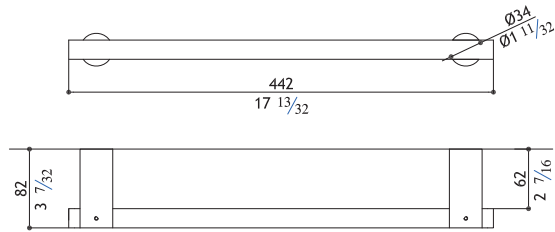

0933452PAR **Matte** - Gebürstet - Satinato - Mat 268.00

0933451PAR **Polished** - Glänzend - Lucido - Brillant 309.00

Hand towel holder

Handtuchhalter
Porta asciugamano
Porte serviette

0934MB2PAS	Matte - Gebürstet - Satinato - Mat	258.00
0934MB1PAS	Polished - Glänzend - Lucido - Brillant	283.00
0934MB4PAS	Black Steel	387.00
0934MB8PAS	Titanium - Matte - Gebürstet - Satinato - Mat	387.00
0934MB3PAS	Rose gold - Matte - Gebürstet - Satinato - Mat	420.00
0934MBCPAS	Yellow gold - Matte - Gebürstet - Satinato - Mat	420.00