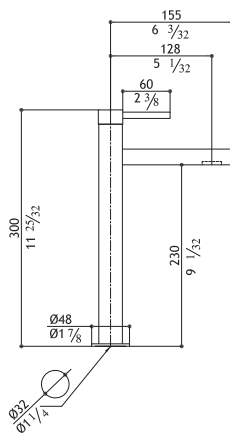

MB236

Single lever mixer

Waschtisch-Einhandbatterie

Miscelatore monocomando

Mitigeur monocommande

0236MB238B	Matte - Gebürstet - Satinato - Mat	600.00
0236MB138B	Polished - Glänzend - Lucido - Brillant	680.00
0236MB438B	Black Steel	1,195.00
0236MB838B	Titanium - Matte - Gebürstet - Satinato - Mat	1,195.00
0236MB338B	Rose gold - Matte - Gebürstet - Satinato - Mat	1,295.00
0236MBC38B	Yellow gold - Matte - Gebürstet - Satinato - Mat	1,295.00

No waste included: see AC990 - AC996

Ohne Ablaufgarnitur: siehe AC990 - AC996

Senza scarico: vedi AC990 - AC996

Sans garniture de vidage: voir AC990 - AC996