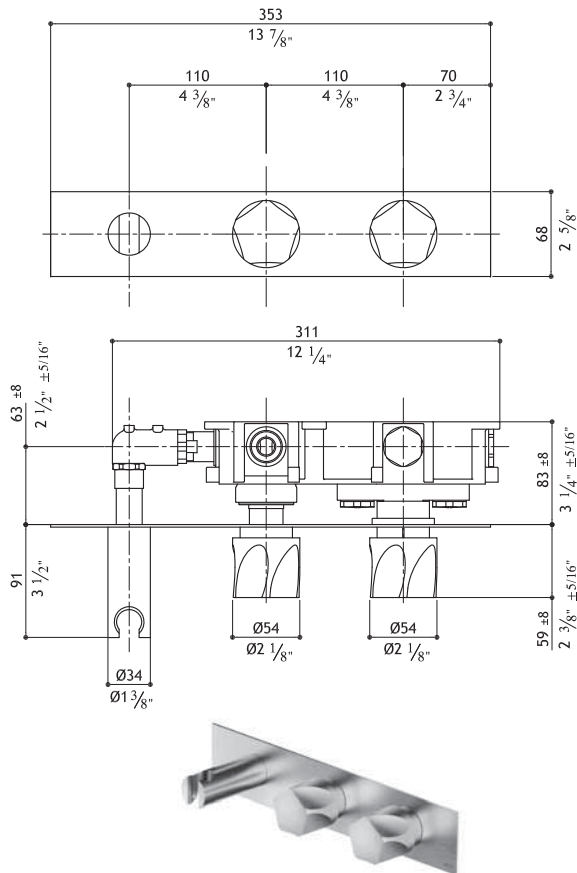

Built-in Thermostatic Shower Mixer - 2 knobs: temperature + 2 way volume control, water outlet with hook

Thermostat-Mischer, Zweiweg-Hahn mit stop, Handbrause-Haken

Miscelatore termostatico, rubinetto 2 vie con arresto - presa d'acqua con gancio

Mitigeur thermostatique, robinet 2 vois avec arrêt et crochet pour douchette

Trim – Aesthetische Ausstattung – Parti estetiche – Set de finition

0455PE238V Matte - Gebürstet - Satinato - Mat 1,090.00

0455PE138V Polished - Glänzend - Lucido - Brillant 1,200.00

0455PE438V Black Steel 1,630.00

0455PE838V Titanium - Matte - Gebürstet - Satinato - Mat 1,630.00

0455PE338V Rose gold - Matte - Gebürstet - Satinato - Mat 1,690.00

0455PEC38V Yellow gold - Matte - Gebürstet - Satinato - Mat 1,690.00

Rough in valve 3/4" – includes stops - Unterputz 3/4"

Partie encastrée 3/4" - Parte incasso 3/4"

SV9INC.311 EU 740.00

Valves extension kit - Verlängerungsstange für Griff

Rallonges raccordement poignées - Prolunghe aste manopole

SV9KPM.318 34mm 212.00

PE456