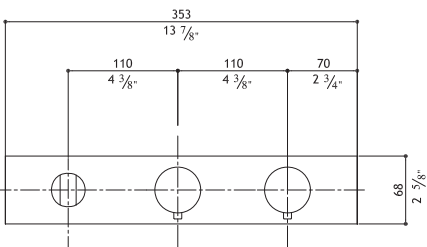

Built-in Thermostatic Shower Mixer - 2 knobs: temperature + 2 way volume control, water outlet with hook

Thermostat-Mischer, Zweiweg-Hahn mit stop, Handbrause-Haken
Miscelatore termostatico, rubinetto 2 vie con arresto - presa d'acqua con gancio
Mitigeur thermostatique, robinet 2 vois avec arrêt et crochet pour douchette

Trim – Aesthetische Ausstattung – Parti estetiche – Set de finition

0455MB238V	Matte - Gebürstet - Satinato - Mat	850.00
0455MB138V	Polished - Glänzend - Lucido - Brillant	940.00
0455MB438V	Black Steel	1,270.00
0455MB838V	Titanium - Matte - Gebürstet - Satinato - Mat	1,270.00
0455MB338V	Rose gold - Matte - Gebürstet - Satinato - Mat	1,370.00
0455MBC38V	Yellow gold - Matte - Gebürstet - Satinato - Mat	1,370.00

Rough in valve 3/4" – includes stops - Unterputz 3/4"
Partie encastrée 3/4" - Parte incasso 3/4"

SV9INC.311 EU 740.00

Valves extension kit - Verlängerungsstange für Griff
Rallonges raccordement poignées - Prolunghe aste manopole

SV9KPM.318 34 mm 212.00