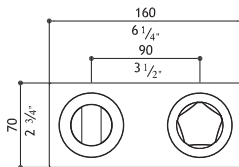

Single lever mixer with hand shower outlet & holder

Hebelmischer mit Handbrausehaken und Wasseranschluss

Gancio doccia con presa d'acqua

Crochet pour douchette avec prise d'eau

Trim – Aesthetische Ausstattung – Parti estetiche – Set de finition

0459PE238V T	Matte - Gebürstet - Satinato - Mat	600.00
0459PE138V T	Polished - Glänzend - Lucido - Brillant	655.00
0459PE438V T	Black Steel	955.00
0459PE838V T	Titanium - Matte - Gebürstet - Satinato - Mat	955.00
0459PE338V T	Rose gold - Matte - Gebürstet - Satinato - Mat	1,035.00
0459PEC38V T	Yellow gold - Matte - Gebürstet - Satinato - Mat	1,035.00

No waste included: see AC990 - AC996
Ohne Ablaufgarnitur: siehe AC990 - AC996
Senza scarico: vedi AC990 - AC996
Sans garniture de vidage: voir AC990 - AC996

G1/2" universal rough-in valve for two hole wall mounted mixer

G1/2" universal Unterputz Einheit für 2 - Loch Wandmischer

G1/2" Parte incasso universale per miscelatori 2 fori da muro

G1/2" Partie encastrée universal pour mitigeur 2 trous à mur

X69.1082 EU		452.00

Valves extension kit 15 mm - Verlängerungsset UP - Einheit 15 mm

Rallonges raccordement poignées 15 mm - Prolunghe asta manopole 15 mm

SV9KPI.357		149,00

OPTIONAL

Rectangular plate for 2 hole mixer - 160 x 70 mm

Rechteckige Platte für 2-Loch-Mischer - 160 x 70 mm

Piastra rettangolare per miscelatore 2 fori - 160 x 70 mm

Plaque rectangulaire pour mélangeur 2 trous - 160 x 70 mm

SX2PEC.352	Matte - Gebürstet - Satinato - Mat	98.00
SX1PEC.352	Polished - Glänzend - Lucido - Brillant	109.00
SX4PEC.352	Black Steel	159.00
SX8PEC.352	Titanium - Matte - Gebürstet - Satinato - Mat	159.00
SX3PEC.352	Rose gold - Matte - Gebürstet - Satinato - Mat	176.00
SXCPEC.352	Yellow gold - Matte - Gebürstet - Satinato - Mat	176.00