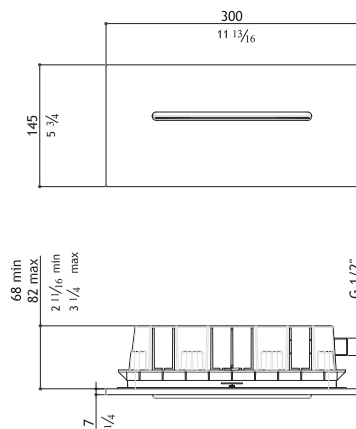

Concealed wall mounted waterfall

Wandschwall

Cascata d'acqua a incasso muro

Cascade d'eau à mur

0624SO2CMI   **Matte** - Gebürstet - Satinato - Mat   805.00

0624SO1CMI   **Polished** - Glänzend - Lucido - Brillant   845.00