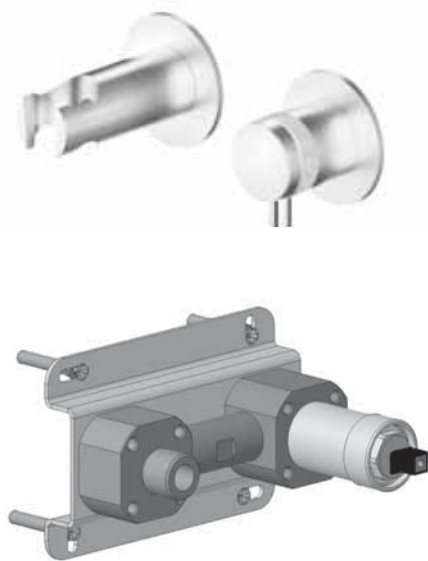

Partie encastrée - Parte incasso

X39.1022 470.00

Single lever mixer with hand shower outlet & holder

Hebelmischer mit Handbrausehaken und Wasseranschluss

Gancio doccia con presa d'acqua

Crochet pour douchette avec prise d'eau