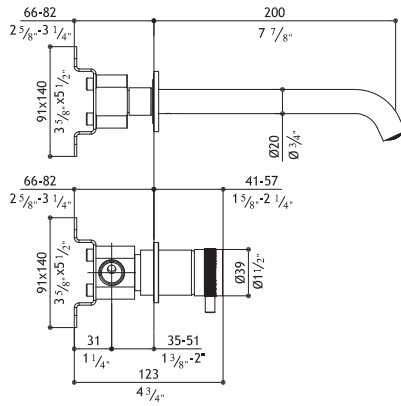

Single lever mixer and spout wall mounted

Wand - Hebelmischer

Miscelatore monocomando a canna da muro

Mitigeur mural monocommande

Trim – Aesthetische Ausstattung – Parti estetiche – Set de finition

0294ER238B T	Matte - Gebürstet - Satinato - Mat	515.00
0294ER138B T	Polished - Glänzend - Lucido - Brillant	565.00
0294ER438B T	Black Steel	828.00
0294ER838B T	Titanium - Matte - Gebürstet - Satinato - Mat	828.00
0294ER338B T	Rose gold - Matte - Gebürstet - Satinato - Mat	888.00
0294ERC38B T	Yellow gold - Matte - Gebürstet - Satinato - Mat	888.00

No waste included: see AC990 - AC996

Ohne Ablaufgarnitur: siehe AC990 - AC996

Senza scarico: vedi AC990 - AC996

Sans garniture de vidage: voir AC990 - AC996

G1/2" universal rough-in valve for two hole wall mounted mixer

G1/2" universal Unterputz Einheit für 2 - Loch Wandmischer

G1/2" Parte incasso universale per miscelatori 2 fori da muro

G1/2" Partie encastrée universal pour mitigeur 2 trous à mur

X69.1082 EU		452.00

Valves extension kit 15 mm - Verlängerungsset UP - Einheit 15 mm

Rallonges raccordement poignées 15 mm - Prolunghe asta manopole 15 mm

SV9KPI.357		149,00

OPTIONAL

Rectangular plate for 2 hole mixer - 160 x 70 mm

Rechteckige Platte für 2-Loch-Mischer - 160 x 70 mm

Piastra rettangolare per miscelatore 2 fori - 160 x 70 mm

Plaque rectangulaire pour mélangeur 2 trous - 160 x 70 mm

SX2PEC.352	Matte - Gebürstet - Satinato - Mat	98.00
SX1PEC.352	Polished - Glänzend - Lucido - Brillant	109.00
SX4PEC.352	Black Steel	159.00
SX8PEC.352	Titanium - Matte - Gebürstet - Satinato - Mat	159.00
SX3PEC.352	Rose gold - Matte - Gebürstet - Satinato - Mat	176.00
SXCPEC.352	Yellow gold - Matte - Gebürstet - Satinato - Mat	176.00