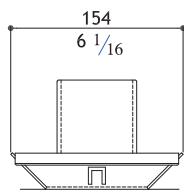

Glass holder
Glasbehälter
Vaschetta porta bicchiere
Cuvette avec verre

0962452VPB   **Matte** - Gebürstet - Satinato - Mat   206.00

0962451VPB   **Polished** - Glänzend - Lucido - Brillant   227.00