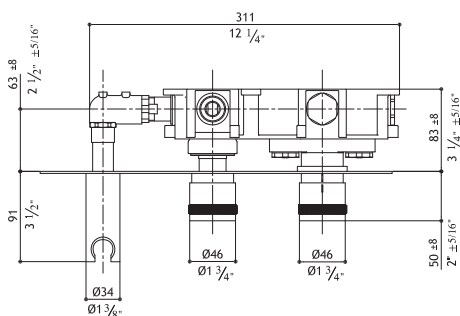

Built-in Thermostatic Shower Mixer - 2 knobs: temperature + 2 way volume controls, water outlet with hooks

Thermostat-Mischer, Zweiweg-Hahn mit stop, Handbrause-Haken
Miscelatore termostatico, rubinetto 2 vie con arresto - presa d'acqua con gancio
Mitigeur thermostatique, robinet 2 vois avec arrêt et crochet pour douchette

Trim – Aesthetische Ausstattung – Parti estetiche – Set de finition

0455ER238V	Matte - Gebürstet - Satinato - Mat	930.00
0455ER138V	Polished - Glänzend - Lucido - Brillant	1,040.00
0455ER438V	Black Steel	1,390.00
0455ER838V	Titanium - Matte - Gebürstet - Satinato - Mat	1,390.00
0455ER338V	Rose gold - Matte - Gebürstet - Satinato - Mat	1,490.00
0455ERC38V	Yellow gold - Matte - Gebürstet - Satinato - Mat	1,490.00

Rough in valve 3/4" – includes stops - Unterputz 3/4"
Partie encastrée 3/4" - Parte incasso 3/4"

SV9INC.311 EU 740.00

Valves extension kit - Verlängerungsstange für Griff
Rallonges raccordement poignées - Prolunghe aste manopole

SV9KPM.318 34 mm 212.00