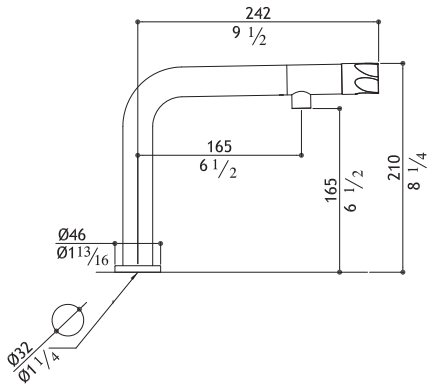

Single lever mixer

Waschtisch-Einhandbatterie

Miscelatore monocomando

Mitigeur monocommande

0266PE238B	Matte - Gebürstet - Satinato - Mat	580.00
0266PE138B	Polished - Glänzend - Lucido - Brillant	634.00
0266PE438B	Black Steel	879.00
0266PE838B	Titanium - Matte - Gebürstet - Satinato - Mat	879.00
0266PE338B	Rose gold - Matte - Gebürstet - Satinato - Mat	955.00
0266PEC38B	Yellow gold - Matte - Gebürstet - Satinato - Mat	955.00

No waste included: see AC990 - AC996

Ohne Ablaufgarnitur: siehe AC990 - AC996

Senza scarico: vedi AC990 - AC996

Sans garniture de vidage: voir AC990 - AC996