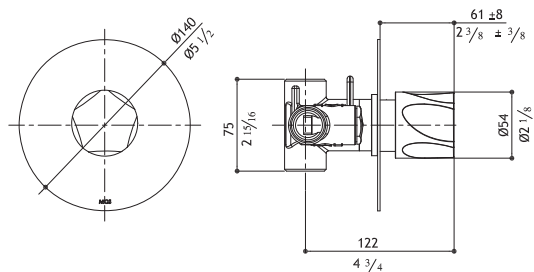

Single knob built-in thermostatic shower mixer

Thermostat-Mischer
Miscelatore termostatico
Mitigeur thermostatique

Trim – Aesthetische Ausstattung – Parti estetiche – Set de finition

0444PE238V	Matte - Gebürstet - Satinato - Mat	327.00
0444PE138V	Polished - Glänzend - Lucido - Brillant	379.00
0444PE438V	Black Steel	465.00
0444PE838V	Titanium - Matte - Gebürstet - Satinato - Mat	465.00
0444PE338V	Rose gold - Matte - Gebürstet - Satinato - Mat	515.00
0444PEC38V	Yellow gold - Matte - Gebürstet - Satinato - Mat	515.00

Rough in valve 3/4" – includes stops - Unterputz 3/4"
Partie encastrée 3/4" - Parte incasso 3/4"

SV9INC.224 EU 330.00

Valves extension kit - Verlängerungsstange für Griff
Rallonges raccordement poignées - Prolunghe aste manopole

SV9KPM.227 34mm 113.00