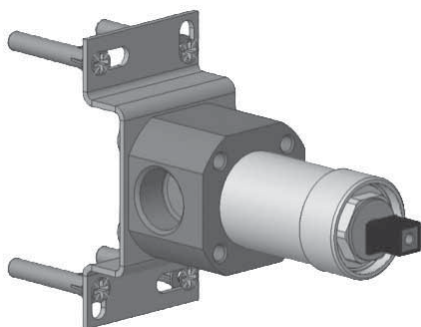

G1/2" universal rough-in valve

G1/2" universal Unterputz Einheit

G1/2" Parte incasso universale

G1/2" Partie encastrée universal

X49.1081 EU	285.00

Valves extension kit 15 mm - Verlängerungsset UP - Einheit 15 mm

Rallonges raccordement poignées 15 mm - Prolonghe asta manopole 15 mm

SV9KPI.358	112.00