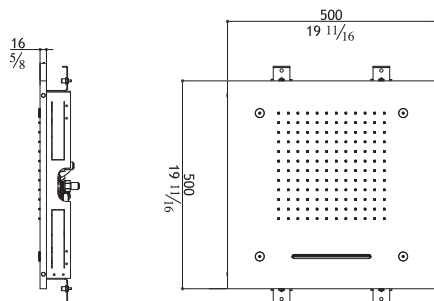

Ceiling mounted shower head 500x500 rain – waterfall – spray

Deckeneinbau-Brause 500x500 Regen - Schall - Spray

Soffione incasso 500x500 getto pioggia – cascata – vaporizzatore

Pommeau de douche à plafond: Pluie – cascade – spray