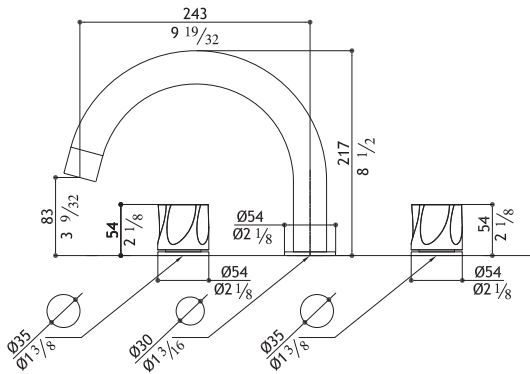

Three hole tub filler 3/4" valves - deck mounted

Wannen-Dreilochbatterie - 3/4" Ventil - für Wannenrandmontage

Miscelatore bordo vasca a 3 fori - vitoni 3/4"

Mélangeur bain à 3 trous - vannes 3/4" - montage sur gorge

0508PE238C	Matte - Gebürstet - Satinato - Mat	1,250.00
0508PE138C	Polished - Glänzend - Lucido - Brillant	1,340.00
0508PE438C	Black Steel	2,210.00
0508PE838C	Titanium - Matte - Gebürstet - Satinato - Mat	2,210.00
0508PE338C	Rose gold - Matte - Gebürstet - Satinato - Mat	2,320.00
0508PEC38C	Yellow gold - Matte - Gebürstet - Satinato - Mat	2,320.00