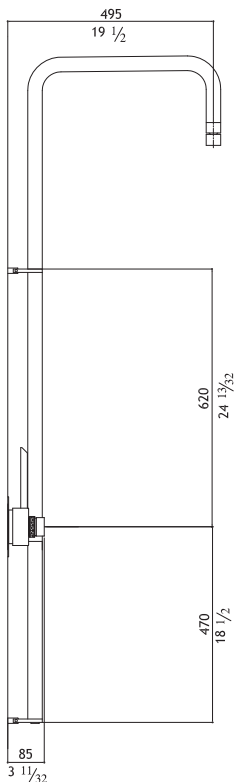

043745238V **Matte** - Gebürstet - Satinato - Mat 2,441.00

043745138V **Polished** - Glänzend - Lucido - Brillant 2,585.00

Rough in valve - Grundkörper – Corpo incasso - Corps encastré

X29.936 1,370.00

Shower head must be ordered separately
 Kopfbrause muss separat bestellt werden
 Il soffione è da ordinare separatamente
 La pomme de tête doit être commandée à part