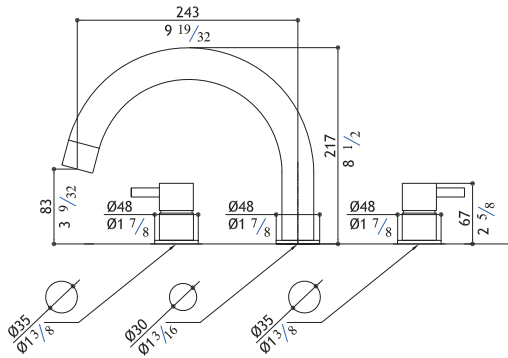

Bathtub column with hand shower - 3/4" valves
Wanneneinlauf mit Standrohr und Handbrause 3/4" Ventil
Colonna vasca con doccia a vitoni 3/4"
Colonne bain avec douche à main - valves 3/4"

- **0507MB238C**   **Matte** - Gebürstet - Satinato - Mat   3,502.00
- **0507MB138C**   **Polished** - Glänzend - Lucido - Brillant   3,811.00

Three hole tub filler 3/4" valves - deck mounted
Wannen-Dreilochbatterie - 3/4" Ventil - für Wannenrandmontage
Miscelatore bordo vasca a 3 fori - vitoni 3/4"
Mélangeur bain à 3 trous - vannes 3/4" - montage sur gorge

- **0508MB238C**   **Matte** - Gebürstet - Satinato - Mat   1,100.00
- **0508MB138C**   **Polished** - Glänzend - Lucido - Brillant   1,190.00
- **0508MB438C**   **Black Steel**   1,870.00
- **0508MB838C**   **Titanium - Matte** - Gebürstet - Satinato - Mat   1,870.00
- **0508MB338C**   **Rose gold - Matte** - Gebürstet - Satinato - Mat   1,980.00
- **0508MBC38C**   **Yellow gold - Matte** - Gebürstet - Satinato - Mat   1,980.00