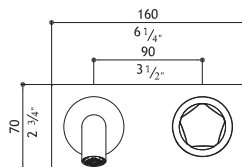

Single lever mixer and spout wall mounted

Wand - Hebelmischer

Miscelatore monocomando a canna da muro

Mitigeur mural monocommande

Trim - Aesthetische Ausstattung - Parti estetiche - Set de finition

0295PE238B T	Matte - Gebürstet - Satinato - Mat	605.00
0295PE138B T	Polished - Glänzend - Lucido - Brillant	655.00
0295PE438B T	Black Steel	968.00
0295PE838B T	Titanium - Matte - Gebürstet - Satinato - Mat	968.00
0295PE338B T	Rose gold - Matte - Gebürstet - Satinato - Mat	1,048.00
0295PEC38B T	Yellow gold - Matte - Gebürstet - Satinato - Mat	1,048.00

No waste included: see AC990 - AC996

Ohne Ablaufgarnitur: siehe AC990 - AC996

Senza scarico: vedi AC990 - AC996

Sans garniture de vidage: voir AC990 - AC996

G1/2" universal rough-in valve for two hole wall mounted mixer

G1/2" universal Unterputz Einheit für 2 - Loch Wandmischer

G1/2" Parte incasso universale per miscelatori 2 fori da muro

G1/2" Partie encastrée universal pour mitigeur 2 trous à mur

X69.1082 EU		452.00

Valves extension kit 15 mm - Verlängerungsset UP - Einheit 15 mm

Rallonges raccordement poignées 15 mm - Prolunghe asta manopole 15 mm

SV9KPI.357		149,00

OPTIONAL

Rectangular plate for 2 hole mixer - 160 x 70 mm

Rechteckige Platte für 2-Loch-Mischer - 160 x 70 mm

Piastra rettangolare per miscelatore 2 fori - 160 x 70 mm

Plaque rectangulaire pour mélangeur 2 trous - 160 x 70 mm

SX2PEC.352	Matte - Gebürstet - Satinato - Mat	98.00
SX1PEC.352	Polished - Glänzend - Lucido - Brillant	109.00
SX4PEC.352	Black Steel	159.00
SX8PEC.352	Titanium - Matte - Gebürstet - Satinato - Mat	159.00
SX3PEC.352	Rose gold - Matte - Gebürstet - Satinato - Mat	176.00
SXCPEC.352	Yellow gold - Matte - Gebürstet - Satinato - Mat	176.00