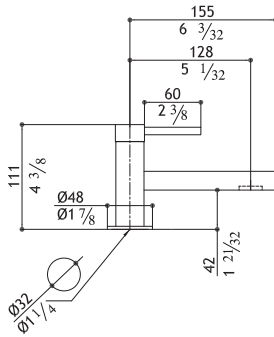

Single lever mixer

Waschtisch-Einhandbatterie

Miscelatore monocomando

Mitigeur monocommande

0235MB238B	Matte - Gebürstet - Satinato - Mat	496.00
0235MB138B	Polished - Glänzend - Lucido - Brillant	546.00
0235MB438B	Black Steel	995.00
0235MB838B	Titanium - Matte - Gebürstet - Satinato - Mat	995.00
0235MB338B	Rose gold - Matte - Gebürstet - Satinato - Mat	1,095.00
0235MBC38B	Yellow gold - Matte - Gebürstet - Satinato - Mat	1,095.00

No waste included: see AC990 - AC996

Ohne Ablaufgarnitur: siehe AC990 - AC996

Senza scarico: vedi AC990 - AC996

Sans garniture de vidage: voir AC990 - AC996