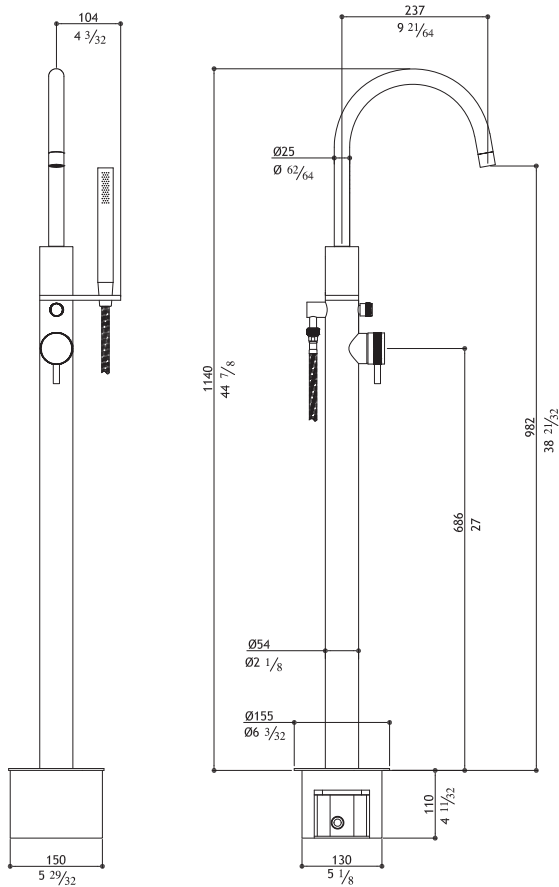

Bathtub column with hand shower R spout - high volume cartridge

Wanneneinlauf mit Standrohr R Auslauf und Handbrause - Hoher Durchfluss Kartusche

Colonna vasca canna R con doccia a portata alta

Colonne bain bec R avec douche à main - cartouche haut débit

0516ER238C	Matte - Gebürstet - Satinato - Mat	2,630.00
0516ER138C	Polished - Glänzend - Lucido - Brillant	2,810.00
0516ER438C	Black Steel	4,990.00
0516ER838C	Titanium - Matte - Gebürstet - Satinato - Mat	4,990.00
0516ER338C	Rose gold - Matte - Gebürstet - Satinato - Mat	5,550.00
0516ERC38C	Yellow gold - Matte - Gebürstet - Satinato - Mat	5,550.00

Rough in valve - Unterputz

Partie encastrée - Parte incasso

X39.1022 470.00

Resin floor kit - Kit für Kunstharzboden

Kit per pavimenti in resina - Kit pour plancher en résine

SV9KPR.254 150.00