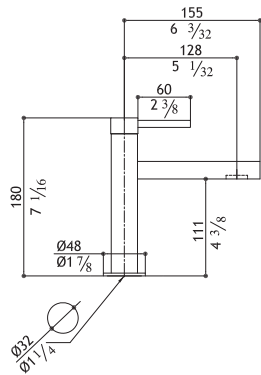

Single lever mixer

Waschtisch-Einhandbatterie
Miscelatore monocomando
Mitigeur monocommande

0281MB238B	Matte - Gebürstet - Satinato - Mat	580.00
0281MB138B	Polished - Glänzend - Lucido - Brillant	650.00
0281MB438B	Black Steel	1,150.00
0281MB838B	Titanium - Matte - Gebürstet - Satinato - Mat	1,150.00
0281MB338B	Rose gold - Matte - Gebürstet - Satinato - Mat	1,250.00
0281MBC38B	Yellow gold - Matte - Gebürstet - Satinato - Mat	1,250.00

No waste included: see AC990 - AC996
Ohne Ablaufgarnitur: siehe AC990 - AC996
Senza scarico: vedi AC990 - AC996
Sans garniture de vidage: voir AC990 - AC996