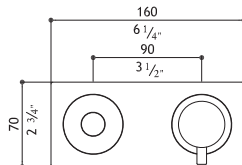

Single lever mixer and spout wall mounted

Wand - Hebelmischer

Miscelatore monocomando a canna da muro

Mitigeur mural monocommande

Trim – Aesthetische Ausstattung – Parti estetiche – Set de finition

0296ER238B T	Matte - Gebürstet - Satinato - Mat	715.00
0296ER138B T	Polished - Glänzend - Lucido - Brillant	785.00
0296ER438B T	Black Steel	1,030.00
0296ER838B T	Titanium - Matte - Gebürstet - Satinato - Mat	1,030.00
0296ER338B T	Rose gold - Matte - Gebürstet - Satinato - Mat	1,120.00
0296ERC38B T	Yellow gold - Matte - Gebürstet - Satinato - Mat	1,120.00

No waste included: see AC990 - AC996

Ohne Ablaufgarnitur: siehe AC990 - AC996

Senza scarico: vedi AC990 - AC996

Sans garniture de vidage: voir AC990 - AC996

G1/2" universal rough-in valve for two hole wall mounted mixer

G1/2" universal Unterputz Einheit für 2 - Loch Wandmischer

G1/2" Parte incasso universale per miscelatori 2 fori da muro

G1/2" Partie encastrée universal pour mitigeur 2 trous à mur

X69.1082 EU		452.00

Valves extension kit 15 mm - Verlängerungsset UP - Einheit 15 mm

Rallonges raccordement poignées 15 mm - Prolunghe asta manopole 15 mm

SV9KPI.357		149,00

OPTIONAL

Rectangular plate for 2 hole mixer - 160 x 70 mm

Rechteckige Platte für 2-Loch-Mischer - 160 x 70 mm

Piastra rettangolare per miscelatore 2 fori - 160 x 70 mm

Plaque rectangulaire pour mélangeur 2 trous - 160 x 70 mm

SX2PEC.352	Matte - Gebürstet - Satinato - Mat	98.00
SX1PEC.352	Polished - Glänzend - Lucido - Brillant	109.00
SX4PEC.352	Black Steel	159.00
SX8PEC.352	Titanium - Matte - Gebürstet - Satinato - Mat	159.00
SX3PEC.352	Rose gold - Matte - Gebürstet - Satinato - Mat	176.00
SXCPEC.352	Yellow gold - Matte - Gebürstet - Satinato - Mat	176.00