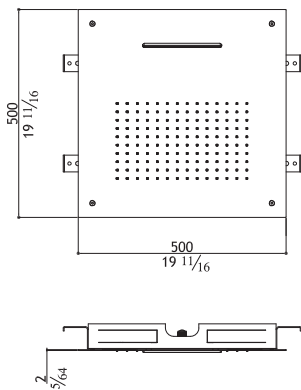

Ceiling mounted shower head: Rain - waterfall

Deckeneinbau-Brause: Regen - Schwall
Soffione incasso 500x500 getto pioggia o cascata
Pommeau de douche à plafond: Pluie - cascade

0614SO2I2V	Matte - Gebürstet - Satinato - Mat	1,790.00
0614SO1I2V	Polished - Glänzend - Lucido - Brillant	1,890.00
0614SO4I2V	Black Steel	3,980.00
0614SO8I2V	Titanium - Matte - Gebürstet - Satinato - Mat	3,580.00
0614SO3I2V	Rose gold - Matte - Gebürstet - Satinato - Mat	3,980.00
0614SOCI2V	Yellow gold - Matte - Gebürstet - Satinato - Mat	3,980.00