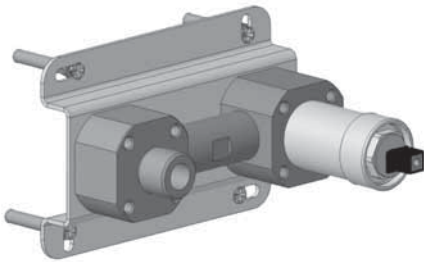

Single lever mixer and spout wall mounted

Wand - Hebelmischer

Miscelatore monocomando a canna da muro

Mitigeur mural monocommande

Trim – Aesthetische Ausstattung – Parti estetiche – Set de finition

0296PE238B T	Matte - Gebürstet - Satinato - Mat	805.00
0296PE138B T	Polished - Glänzend - Lucido - Brillant	875.00
0296PE438B T	Black Steel	1,170.00
0296PE838B T	Titanium - Matte - Gebürstet - Satinato - Mat	1,170.00
0296PE338B T	Rose gold - Matte - Gebürstet - Satinato - Mat	1,280.00
0296PEC38B T	Yellow gold - Matte - Gebürstet - Satinato - Mat	1,280.00

No waste included: see AC990 - AC996

Ohne Ablaufgarnitur: siehe AC990 - AC996

Senza scarico: vedi AC990 - AC996

Sans garniture de vidage: voir AC990 - AC996