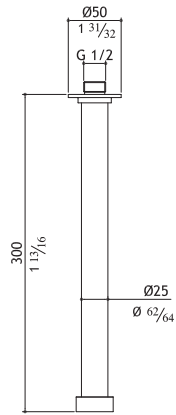

AC989

Long arm for ceiling shower head installation without swivel

Deckenbrausearm ohne Kugelgelenk - lang
Braccio soffione soffitto senza snodo - lungo
Bras de douche plafond pas orientable - long

0989AC2BSL	Matte - Gebürstet - Satinato - Mat	320.00
0989AC1BSL	Polished - Glänzend - Lucido - Brillant	350.00
0989AC4BSL	Black Steel	550.00
0989AC8BSL	Titanium - Matte - Gebürstet - Satinato - Mat	550.00
0989AC3BSL	Rose gold - Matte - Gebürstet - Satinato - Mat	650.00
0989ACCBSL	Yellow gold - Matte - Gebürstet - Satinato - Mat	650.00