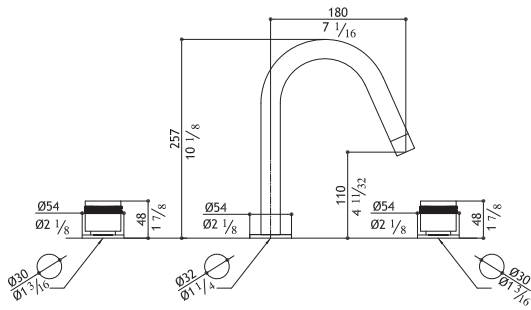

Three hole mixer - 1/2" valves - spout R70

Dreilochbatterie - 1/2" Ventil - Auslauf R70

Miscelatore 3 fori - vitoni 1/2" - canna R70

Mélangeur à 3 trous - vannes 1/2" - bec R70

0284ER238B **Matte** - Gebürstet - Satinato - Mat 940.00

0284ER138B **Polished** - Glänzend - Lucido - Brillant 1,050.00

0284ER438B **Black Steel** 1,650.00

0284ER838B **Titanium - Matte** - Gebürstet - Satinato - Mat 1,650.00

0284ER338B **Rose gold - Matte** - Gebürstet - Satinato - Mat 1,790.00

0284ERC38B **Yellow gold - Matte** - Gebürstet - Satinato - Mat 1,790.00

No waste included: see AC990 - AC996

Ohne Ablaufgarnitur: siehe AC990 - AC996

Senza scarico: vedi AC990 - AC996

Sans garniture de vidage: voir AC990 - AC996