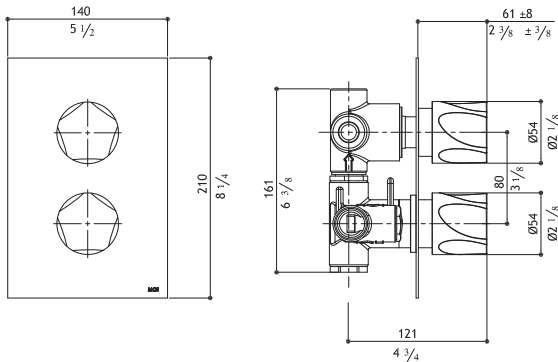

Built-in thermostatic shower mixer - 2 knobs: temperature + 3 way volume control

Thermostat-Mischer und Dreiweg-Hahn mit stop
Miscelatore termostatico, rubinetto 3 vie con arresto
Mitigeur thermostatique, robinet 3 vois avec arrêt

Trim – Aesthetische Ausstattung – Parti estetiche – Set de finition

0449PE238V	Matte - Gebürstet - Satinato - Mat	582.00
0449PE138V	Polished - Glänzend - Lucido - Brillant	675.00
0449PE438V	Black Steel	870.00
0449PE838V	Titanium - Matte - Gebürstet - Satinato - Mat	870.00
0449PE338V	Rose gold - Matte - Gebürstet - Satinato - Mat	970.00
0449PEC38V	Yellow gold - Matte - Gebürstet - Satinato - Mat	970.00

Rough in valve 3/4" – includes stops - Unterputz 3/4"
Partie encastrée 3/4" - Parte incasso 3/4"

SV9INC.275 EU 850.00

Valves extension kit - Verlängerungsstange für Griff
Rallonges raccordement poignées - Prolunghe aste manopole

SV9KPM.233 34 mm 124.00