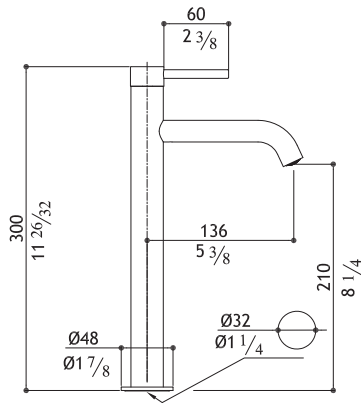

Single lever mixer
Waschtisch-Einhandbatterie
Miscelatore monocomando
Mitigeur monocommande

0290MB238B	Matte - Gebürstet - Satinato - Mat	590.00
0290MB138B	Polished - Glänzend - Lucido - Brillant	650.00
0290MB438B	Black Steel	950.00
0290MB838B	Titanium - Matte - Gebürstet - Satinato - Mat	950.00
0290MB338B	Rose gold - Matte - Gebürstet - Satinato - Mat	1,030.00
0290MBC38B	Yellow gold - Matte - Gebürstet - Satinato - Mat	1,030.00

No waste included: see AC990 - AC996
Ohne Ablaufgarnitur: siehe AC990 - AC996
Senza scarico: vedi AC990 - AC996
Sans garniture de vidage: voir AC990 - AC996