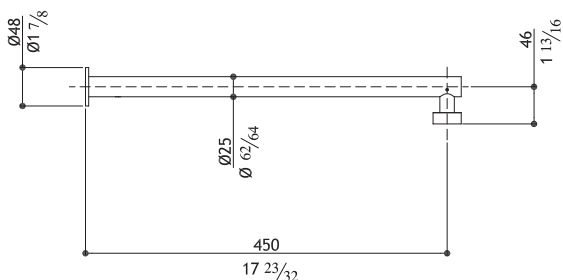

Short arm for ceiling shower head installation without swivel

Deckenbrausearm ohne Kugelgelenk - kurz
 Braccio soffione soffitto senza snodo - corto
 Bras de douche plafond pas orientable - court

0987AC2BSC	Matte - Gebürstet - Satinato - Mat	290.00
0987AC1BSC	Polished - Glänzend - Lucido - Brillant	320.00
0987AC4BSC	Black Steel	440.00
0987AC8BSC	Titanium - Matte - Gebürstet - Satinato - Mat	440.00
0987AC3BSC	Rose gold - Matte - Gebürstet - Satinato - Mat	490.00
0987ACCBSC	Yellow gold - Matte - Gebürstet - Satinato - Mat	490.00