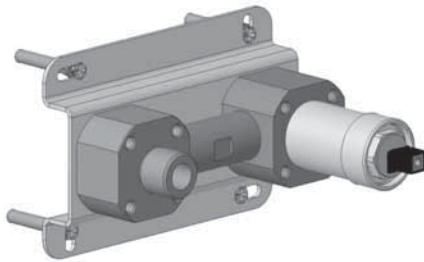

Single lever mixer and spout wall mounted

Wand - Hebelmischer

Miscelatore monocomando a canna da muro

Mitigeur mural monocommande

Trim – Aesthetische Ausstattung – Parti estetiche – Set de finition

0297PE238B T	Matte - Gebürstet - Satinato - Mat	705.00
0297PE138B T	Polished - Glänzend - Lucido - Brillant	765.00
0297PE438B T	Black Steel	1,125.00
0297PE838B T	Titanium - Matte - Gebürstet - Satinato - Mat	1,125.00
0297PE338B T	Rose gold - Matte - Gebürstet - Satinato - Mat	1,235.00
0297PEC38B T	Yellow gold - Matte - Gebürstet - Satinato - Mat	1,235.00

No waste included: see AC990 - AC996

Ohne Ablaufgarnitur: siehe AC990 - AC996

Senza scarico: vedi AC990 - AC996

Sans garniture de vidage: voir AC990 - AC996

G1/2" universal rough-in valve for two hole wall mounted mixer

G1/2" universal Unterputz Einheit für 2 - Loch Wandmischer

G1/2" Parte incasso universale per miscelatori 2 fori da muro

G1/2" Partie encastée universal pour mitigeur 2 trous à mur

X69.1082 EU		452.00

Valves extension kit 15 mm - Verlängerungsset UP - Einheit 15 mm

Rallonges raccordement poignées 15 mm - Prolunghe asta manopole 15 mm

SV9KPI.357		149,00

OPTIONAL

Rectangular plate for 2 hole mixer - 160 x 70 mm

Rechteckige Platte für 2-Loch-Mischer - 160 x 70 mm

Piastra rettangolare per miscelatore 2 fori - 160 x 70 mm

Plaque rectangulaire pour mélangeur 2 trous - 160 x 70 mm

SX2PEC.352	Matte - Gebürstet - Satinato - Mat	98.00
SX1PEC.352	Polished - Glänzend - Lucido - Brillant	109.00
SX4PEC.352	Black Steel	159.00
SX8PEC.352	Titanium - Matte - Gebürstet - Satinato - Mat	159.00
SX3PEC.352	Rose gold - Matte - Gebürstet - Satinato - Mat	176.00
SXCPEC.352	Yellow gold - Matte - Gebürstet - Satinato - Mat	176.00