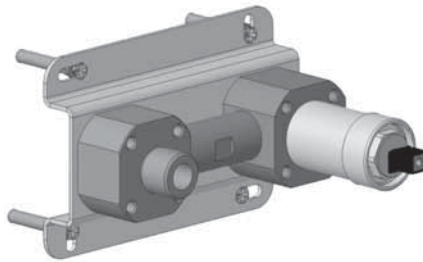

Single lever mixer and spout wall mounted

Wand - Hebelmischer
Miscelatore monocomando a canna da muro
Mitigeur mural monocommande

Trim – Aesthetische Ausstattung – Parti estetiche – Set de finition

0294MB238B T	Matte - Gebürstet - Satinato - Mat	455.00
0294MB138B T	Polished - Glänzend - Lucido - Brillant	495.00
0294MB438B T	Black Steel	738.00
0294MB838B T	Titanium - Matte - Gebürstet - Satinato - Mat	738.00
0294MB338B T	Rose gold - Matte - Gebürstet - Satinato - Mat	798.00
0294MBC38B T	Yellow gold - Matte - Gebürstet - Satinato - Mat	798.00

No waste included: see AC990 - AC996
Ohne Ablaufgarnitur: siehe AC990 - AC996
Senza scarico: vedi AC990 - AC996
Sans garniture de vidage: voir AC990 - AC996

G1/2" universal rough-in valve for two hole wall mounted mixer
G1/2" universal Unterputz Einheit für 2 - Loch Wandmischer
G1/2" Parte incasso universale per miscelatori 2 fori da muro
G1/2" Partie encastée universal pour mitigeur 2 trous à mur

X69.1082 EU		452.00

Valves extension kit 15 mm - Verlängerungsset UP - Einheit 15 mm
Rallonges raccordement poignées 15 mm - Prolunghe asta manopole 15 mm

SV9KPI.357		149,00

OPTIONAL

Rectangular plate for 2 hole mixer - 160 x 70 mm
Rechteckige Platte für 2-Loch-Mischer - 160 x 70 mm
Piastra rettangolare per miscelatore 2 fori - 160 x 70 mm
Plaque rectangulaire pour mélangeur 2 trous - 160 x 70 mm

SX2PEC.352	Matte - Gebürstet - Satinato - Mat	98.00
SX1PEC.352	Polished - Glänzend - Lucido - Brillant	109.00
SX4PEC.352	Black Steel	159.00
SX8PEC.352	Titanium - Matte - Gebürstet - Satinato - Mat	159.00
SX3PEC.352	Rose gold - Matte - Gebürstet - Satinato - Mat	176.00
SXCPEC.352	Yellow gold - Matte - Gebürstet - Satinato - Mat	176.00