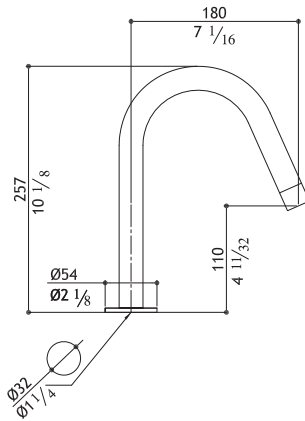

Deck mounted bathtub spout dia 25 R70 with flow straightner

Wannenmontierter Auslauf D = 25 mm , Radius 70

Canna vasca dia 25 R70 da piano con rompigetto

Bec pour bain R70 sur plan diamètre 25

0978AC2C25	Matte - Gebürstet - Satinato - Mat	380.00
0978AC1C25	Polished - Glänzend - Lucido - Brillant	430.00
0978AC4C25	Black Steel	595.00
0978AC8C25	Titanium - Matte - Gebürstet - Satinato - Mat	595.00
0978AC3C25	Rose gold - Matte - Gebürstet - Satinato - Mat	655.00
0978ACCC25	Yellow gold - Matte - Gebürstet - Satinato - Mat	655.00