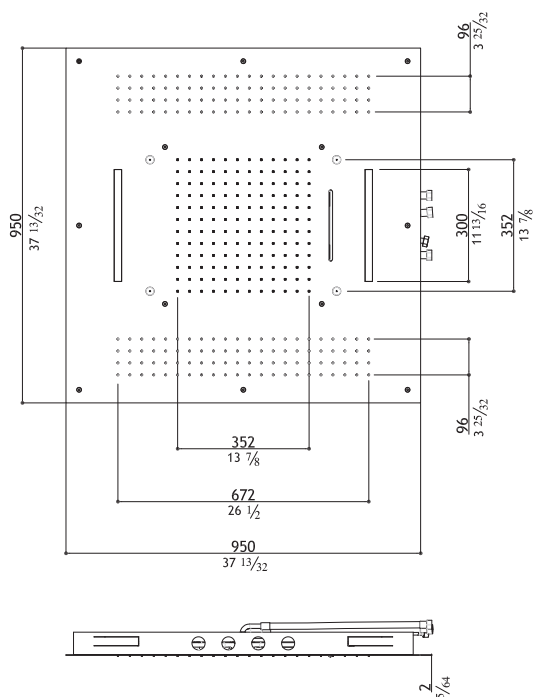

Ceiling mounted shower head: Rain - waterfall - spray - chromotherapy

Deckeneinbau-Brause: Regen - Spray - Schwall - Farbtherapie

Soffione incasso 950x950 getto pioggia o cascata, cromoterapia, vaporizzatore

Pommeau de douche à plafond: Pluie - cascade - spray - chromothérapie

0623SO2I3V   **Matte** - Gebürstet - Satinato - Mat   9,200.00

0623SO1I3V   **Polished** - Glänzend - Lucido - Brillant   9,600.00

Remote control included - Mit Fernbedienung

Telecomando incluso - Télécommande incluse