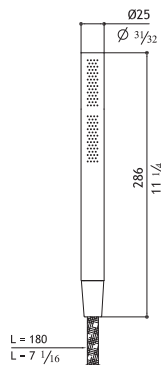

Long hand shower & flex
Lange Handbrause mit Schlauch
Doccetta lunga con flex
Douchette longue avec tuyau flexible

0922AC2HS2	Matte - Gebürstet - Satinato - Mat	386.00
0922AC1HS2	Polished - Glänzend - Lucido - Brillant	430.00