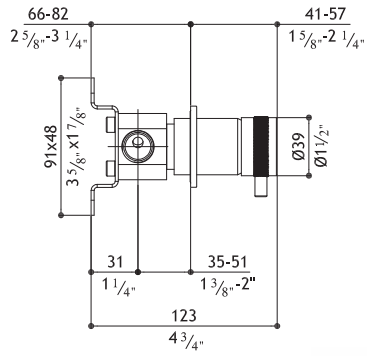

Built-in shower mixer - trim ring Ø 54 mm

Unterputz-Dusche - Glied Ø 54 mm

Miscelatore doccia da incasso - basetta Ø 54 mm

Mitigeur encastré - anneau Ø 54 mm

0460ER238V T	Matte - Gebürstet - Satinato - Mat	314.00
0460ER138V T	Polished - Glänzend - Lucido - Brillant	345.00
0460ER438V T	Black Steel	475.00
0460ER838V T	Titanium - Matte - Gebürstet - Satinato - Mat	475.00
0460ER338V T	Rose gold - Matte - Gebürstet - Satinato - Mat	505.00
0460ERC38V T	Yellow gold - Matte - Gebürstet - Satinato - Mat	505.00