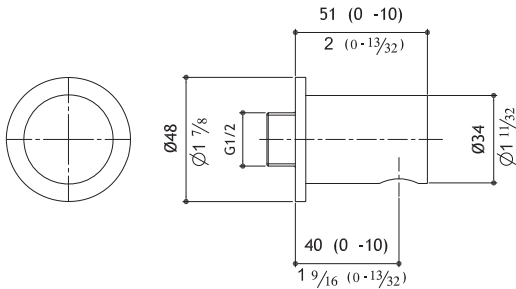

Wall mounted water outlet
Wasseranschluss
Presa d'acqua
Coude de raccordement pour flexible

0974AC2PAM	Matte - Gebürstet - Satinato - Mat	230.00
0974AC1PAM	Polished - Glänzend - Lucido - Brillant	260.00
0974AC4PAM	Black Steel	450.00
0974AC8PAM	Titanium - Matte - Gebürstet - Satinato - Mat	450.00
0974AC3PAM	Rose gold - Matte - Gebürstet - Satinato - Mat	540.00
0974ACCPAM	Yellow gold - Matte - Gebürstet - Satinato - Mat	540.00