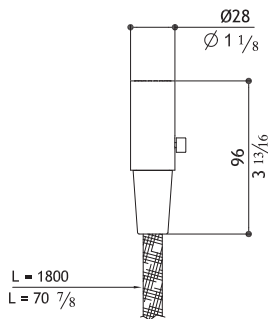

Round hand shower & flex

Rundkopf- Handbrause mit Schlauch
 Doccetta testa tonda con flex
 Douchette tête ronde avec tuyau flexible

0924AC2HS3	Matte - Gebürstet - Satinato - Mat	386.00
0924AC1HS3	Polished - Glänzend - Lucido - Brillant	430.00