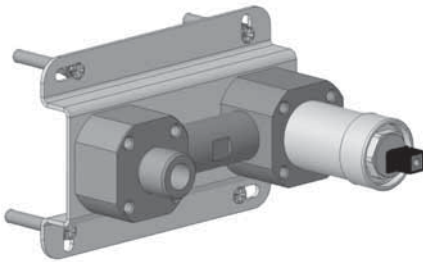

Single lever mixer and spout wall mounted

Wand - Hebelmischer
Miscelatore monocomando a canna da muro
Mitigeur mural monocommande

0521MB238B T	Matte - Gebürstet - Satinato - Mat	555.00
0521MB138B T	Polished - Glänzend - Lucido - Brillant	605.00
0521MB438B T	Black Steel	895.00
0521MB838B T	Titanium - Matte - Gebürstet - Satinato - Mat	895.00
0521MB338B T	Rose gold - Matte - Gebürstet - Satinato - Mat	985.00
0521MBC38B T	Yellow gold - Matte - Gebürstet - Satinato - Mat	985.00