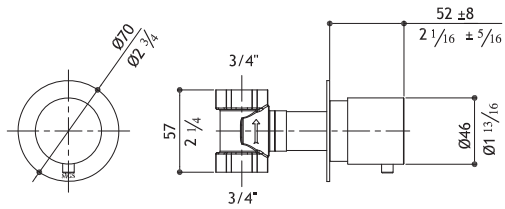

Three way built-in diverter with volume control

3-Wege Unterputz-Umsteller

Deviatore incasso a 3 vie con arresti

Inverseur à 3 vois encastré

Trim – Aesthetische Ausstattung – Parti estetiche – Set de finition

0704MB2D3V	Matte - Gebürstet - Satinato - Mat	176.00
0704MB1D3V	Polished - Glänzend - Lucido - Brillant	207.00
0704MB4D3V	Black Steel	270.00
0704MB8D3V	Titanium - Matte - Gebürstet - Satinato - Mat	270.00
0704MB3D3V	Rose gold - Matte - Gebürstet - Satinato - Mat	305.00
0704MBCD3V	Yellow gold - Matte - Gebürstet - Satinato - Mat	305.00

Rough in valve 3/4" – includes stops - Unterputz 3/4"

Partie encastrée 3/4" - Parte incasso 3/4"

SV9INC.276 EU		324.00

Valves extension kit - Verlängerungsstange für Griff

Rallonges raccordement poignées - Prolunghe aste manopole

SV9KPM.228	34mm	21.00