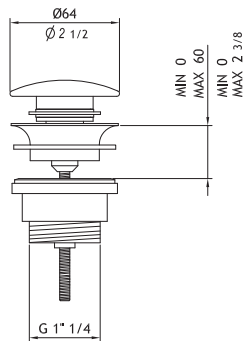

AC990

Universal pop-up waste

Universale Ablaufgarnitur
Scarico universale
Garniture de vidage universel

0990AC4PSL	Black Steel	248.00
0990AC8PSL	Titanium - Matte - Gebürstet - Satinato - Mat	248.00
0990AC3PSL	Rose gold - Matte - Gebürstet - Satinato - Mat	275.00
0990ACCPSL	Yellow gold - Matte - Gebürstet - Satinato - Mat	275.00