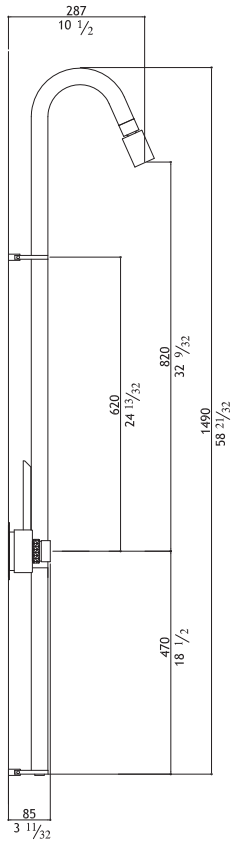

Thermostatic shower mixer with hand shower

Thermostat-Brausebatterie mit Standrohr

Colonna doccia termostatica con doccetta

Colonne douche thermostatique avec douchette

Trim – Aesthetische Ausstattung – Parti estetiche – Set de finition

040445238V   **Matte** - Gebürstet - Satinato - Mat   2,379.00

040445138V   **Polished** - Glänzend - Lucido - Brillant   2,535.00

Rough in valve - Grundkörper – Corpo incasso - Corps encastré

X29.936   1,370.00