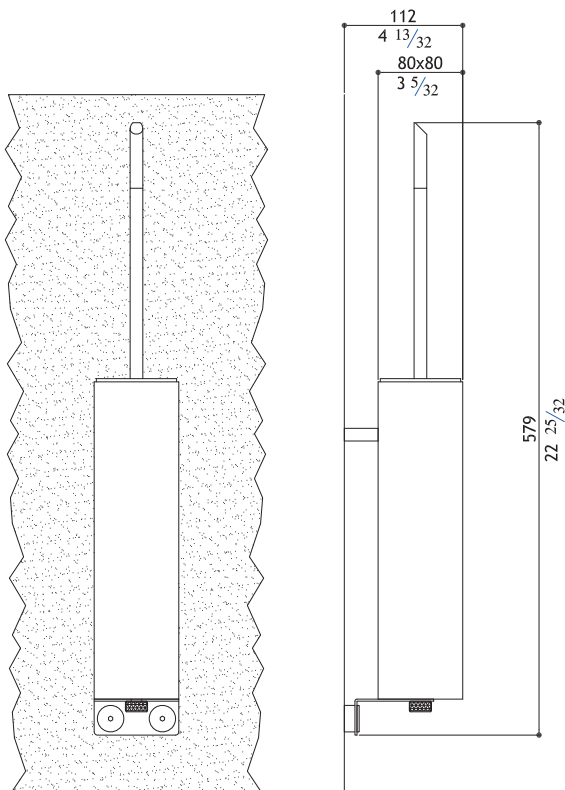

AC912

Wall-mounted toilet brush holder

WC Bürstengarnitur für Wandmontage

Porta scopino da muro

Brosse WC suspendue

0912452SQM	Matte - Gebürstet - Satinato - Mat	465.00
0912451SQM	Polished - Glänzend - Lucido - Brillant	535.00