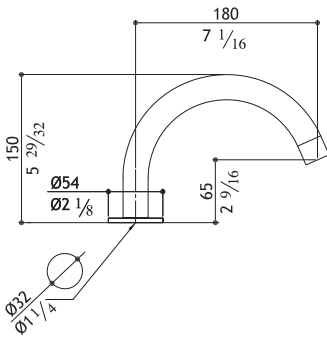

Deck mounted bathtub spout dia 25 R90 with flow straightner

Wannenmontierter Auslauf D = 25 mm , Radius 90

Canna vasca dia 25 R90 da piano con rompigetto

Bec pour bain R90 sur plan diamètre 25

0979AC2C25	Matte - Gebürstet - Satinato - Mat	380.00
0979AC1C25	Polished - Glänzend - Lucido - Brillant	430.00
0979AC4C25	Black Steel	535.00
0979AC8C25	Titanium - Matte - Gebürstet - Satinato - Mat	535.00
0979AC3C25	Rose gold - Matte - Gebürstet - Satinato - Mat	590.00
0979ACCC25	Yellow gold - Matte - Gebürstet - Satinato - Mat	590.00