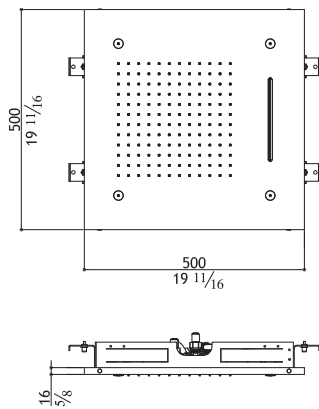

Tubular shower head wall mounted

Röhrenförmige Kopfbrause

Soffione tubolare da muro

Douche de tête tubulaire

0612SO2T5P	Matte - Gebürstet - Satinato - Mat	1,230.00
0612SO1T5P	Polished - Glänzend - Lucido - Brillant	1,370.00
0612SO4T5P	Black Steel	1,790.00
0612SO8T5P	Titanium - Matte - Gebürstet - Satinato - Mat	1,790.00
0612SO3T5P	Rose gold - Matte - Gebürstet - Satinato - Mat	1,920.00
0612SOCT5P	Yellow gold - Matte - Gebürstet - Satinato - Mat	1,920.00