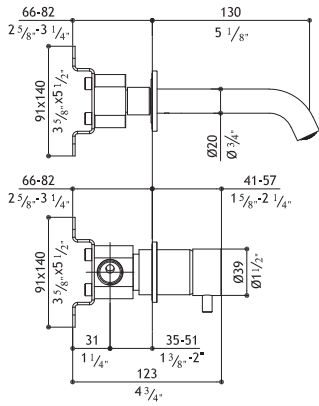

Single lever mixer and spout wall mounted

Wand - Hebelmischer
Miscelatore monocomando a canna da muro
Mitigeur mural monocommande

Trim – Aesthetische Ausstattung – Parti estetiche – Set de finition

0295MB238B T	Matte - Gebürstet - Satinato - Mat	455.00
0295MB138B T	Polished - Glänzend - Lucido - Brillant	495.00
0295MB438B T	Black Steel	738.00
0295MB838B T	Titanium - Matte - Gebürstet - Satinato - Mat	738.00
0295MB338B T	Rose gold - Matte - Gebürstet - Satinato - Mat	798.00
0295MBC38B T	Yellow gold - Matte - Gebürstet - Satinato - Mat	798.00

No waste included: see AC990 - AC996
Ohne Ablaufgarnitur: siehe AC990 - AC996
Senza scarico: vedi AC990 - AC996
Sans garniture de vidage: voir AC990 - AC996

G1/2" universal rough-in valve for two hole wall mounted mixer
G1/2" universal Unterputz Einheit für 2 - Loch Wandmischer
G1/2" Parte incasso universale per miscelatori 2 fori da muro
G1/2" Partie encastrée universal pour mitigeur 2 trous à mur

X69.1082 EU		452.00

Valves extension kit 15 mm - Verlängerungsset UP - Einheit 15 mm
Rallonges raccordement poignées 15 mm - Prolunghe asta manopole 15 mm

SV9KPI.357		149,00

OPTIONAL

Rectangular plate for 2 hole mixer - 160 x 70 mm
Rechteckige Platte für 2-Loch-Mischer - 160 x 70 mm
Piastra rettangolare per miscelatore 2 fori - 160 x 70 mm
Plaque rectangulaire pour mélangeur 2 trous - 160 x 70 mm

SX2PEC.352	Matte - Gebürstet - Satinato - Mat	98.00
SX1PEC.352	Polished - Glänzend - Lucido - Brillant	109.00
SX4PEC.352	Black Steel	159.00
SX8PEC.352	Titanium - Matte - Gebürstet - Satinato - Mat	159.00
SX3PEC.352	Rose gold - Matte - Gebürstet - Satinato - Mat	176.00
SXCPEC.352	Yellow gold - Matte - Gebürstet - Satinato - Mat	176.00