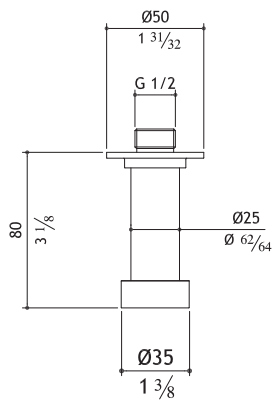

**Short arm for ceiling shower head installation without swivel**

Deckenbrausearm ohne Kugelgelenk - kurz

Braccio soffione soffitto senza snodo - corto

Bras de douche plafond pas orientable - court

0870AC2BSM	Matte - Gebürstet - Satinato - Mat	280.00
0870AC1BSM	Polished - Glänzend - Lucido - Brillant	310.00
0870AC4BSM	Black Steel	440.00
0870AC8BSM	Titanium - Matte - Gebürstet - Satinato - Mat	440.00
0870AC3BSM	Rose gold - Matte - Gebürstet - Satinato - Mat	490.00
0870ACCBSM	Yellow gold - Matte - Gebürstet - Satinato - Mat	490.00