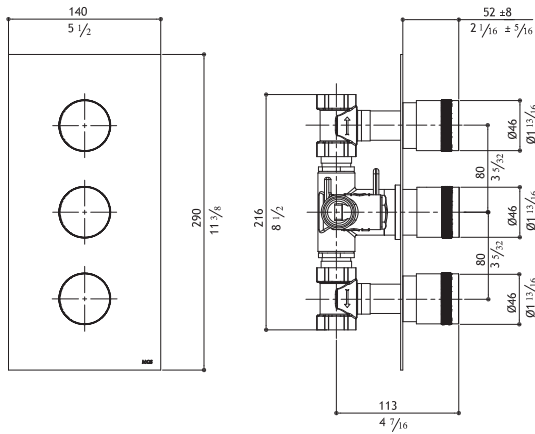

Built-in thermostatic shower mixer - 3 knobs: temperature + 2 volume

Thermostat-Mischer, 2 Absperrventil
Miscelatore termostatico, 2 rubinetti chiusura
Mitigeur thermostatique, 2 robinets d'arrêt

Trim – Aesthetische Ausstattung – Parti estetiche – Set de finition

0441ER238V	Matte - Gebürstet - Satinato - Mat	608.00
0441ER138V	Polished - Glänzend - Lucido - Brillant	731.00
0441ER438V	Black Steel	980.00
0441ER838V	Titanium - Matte - Gebürstet - Satinato - Mat	980.00
0441ER338V	Rose gold - Matte - Gebürstet - Satinato - Mat	1,070.00
0441ERC38V	Yellow gold - Matte - Gebürstet - Satinato - Mat	1,070.00

Rough in valve 3/4" – includes stops - Unterputz 3/4"
Partie encastrée 3/4" - Parte incasso 3/4"

SV9INC.221 EU 659.00

Valves extension kit - Verlängerungsstange für Griff
Rallonges raccordement poignées - Prolunghe aste manopole

SV9KPM.226 34mm 139.00