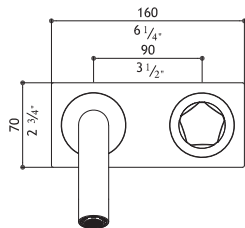

Single lever mixer and spout wall mounted

Wand - Hebelmischer

Miscelatore monocomando a canna da muro

Mitigeur mural monocommande

Trim – Aesthetische Ausstattung – Parti estetiche – Set de finition

0521PE238B T	Matte - Gebürstet - Satinato - Mat	705.00
0521PE138B T	Polished - Glänzend - Lucido - Brillant	765.00
0521PE438B T	Black Steel	1,125.00
0521PE838B T	Titanium - Matte - Gebürstet - Satinato - Mat	1,125.00
0521PE338B T	Rose gold - Matte - Gebürstet - Satinato - Mat	1,235.00
0521PEC38B T	Yellow gold - Matte - Gebürstet - Satinato - Mat	1,235.00

G1/2" universal rough-in valve for two hole wall mounted mixer

G1/2" universal Unterputz Einheit für 2 - Loch Wandmischer

G1/2" Parte incasso universale per miscelatori 2 fori da muro

G1/2" Partie encastrée universal pour mitigeur 2 trous à mur

X69.1082 EU 452.00

Valves extension kit 15 mm - Verlängerungsset UP - Einheit 15 mm

Rallonges raccordement poignées 15 mm - Prolonghe asta manopole 15 mm

SV9KPI.357 149,00

OPTIONAL

Rectangular plate for 2 hole mixer - 160 x 70 mm

Rechteckige Platte für 2-Loch-Mischer - 160 x 70 mm

Piastra rettangolare per miscelatore 2 fori - 160 x 70 mm

Plaque rectangulaire pour mélangeur 2 trous - 160 x 70 mm

SX2PEC.352 **Matte** - Gebürstet - Satinato - Mat 98.00

SX1PEC.352 **Polished** - Glänzend - Lucido - Brillant 109.00

SX4PEC.352 **Black Steel** 159.00

SX8PEC.352 **Titanium - Matte** - Gebürstet - Satinato - Mat 159.00

SX3PEC.352 **Rose gold - Matte** - Gebürstet - Satinato - Mat 176.00

SXCPEC.352 **Yellow gold - Matte** - Gebürstet - Satinato - Mat 176.00