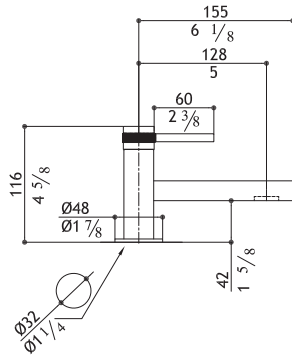

Single lever mixer
Waschtisch-Einhandbatterie
Miscelatore monocomando
Mitigeur monocommande

0235ER238B	Matte - Gebürstet - Satinato - Mat	556.00
0235ER138B	Polished - Glänzend - Lucido - Brillant	616.00
0235ER438B	Black Steel	1,085.00
0235ER838B	Titanium - Matte - Gebürstet - Satinato - Mat	1,085.00
0235ER338B	Rose gold - Matte - Gebürstet - Satinato - Mat	1,185.00
0235ERC38B	Yellow gold - Matte - Gebürstet - Satinato - Mat	1,185.00

No waste included: see AC990 - AC996
Ohne Ablaufgarnitur: siehe AC990 - AC996
Senza scarico: vedi AC990 - AC996
Sans garniture de vidage: voir AC990 - AC996