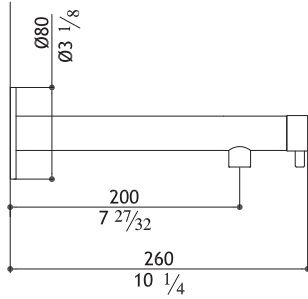

Single lever mixer wall mounted

Wand-Einhandbatterie
Miscelatore monocomando a muro
Mitigeur mural monocommande

0278MB238B T	Matte - Gebürstet - Satinato - Mat	720.00
0278MB138B T	Polished - Glänzend - Lucido - Brillant	840.00
0278MB438B T	Black Steel	1,250.00
0278MB838B T	Titanium - Matte - Gebürstet - Satinato - Mat	1,250.00
0278MB338B T	Rose gold - Matte - Gebürstet - Satinato - Mat	1,330.00
0278MBC38B T	Yellow gold - Matte - Gebürstet - Satinato - Mat	1,330.00

Rough in valve - Grundkörper - Corpo incasso - Corps encastré

X49.1020		280.00

No waste included: see AC990 - AC996
Ohne Ablaufgarnitur: siehe AC990 - AC996
Senza scarico: vedi AC990 - AC996
Sans garniture de vidage: voir AC990 - AC996