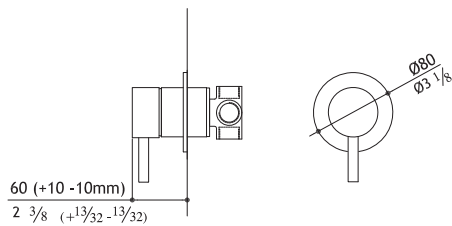

Three way built-in diverter

3-Wege Unterputz-Umsteller

Deviatore incasso a 3 vie

Inverseur à 3 voies encastré

0702DE23VS   **Matte** - Gebürstet - Satinato - Mat   540.00

0702DE13VS   **Polished** - Glänzend - Lucido - Brillant   580.00