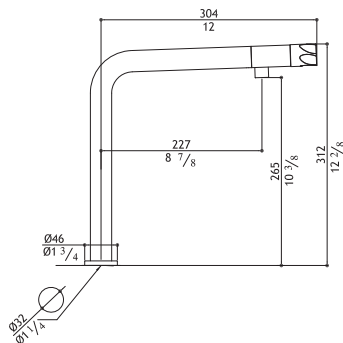

No waste included: see AC990 - AC996

Ohne Ablaufgarnitur: siehe AC990 - AC996

Senza scarico: vedi AC990 - AC996

Sans garniture de vidage: voir AC990 - AC996

PE238

**Single lever mixer**

Waschtisch-Einhandbatterie