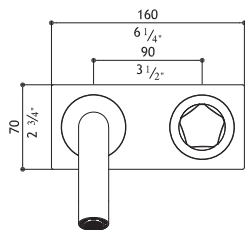

Single lever mixer and spout wall mounted

Wand - Hebelmischer

Miscelatore monocomando a canna da muro

Mitigeur mural monocommande

Trim – Aesthetische Ausstattung – Parti estetiche – Set de finition

0297PE238B T	Matte - Gebürstet - Satinato - Mat	705.00
0297PE138B T	Polished - Glänzend - Lucido - Brillant	765.00
0297PE438B T	Black Steel	1,125.00
0297PE838B T	Titanium - Matte - Gebürstet - Satinato - Mat	1,125.00
0297PE338B T	Rose gold - Matte - Gebürstet - Satinato - Mat	1,235.00
0297PEC38B T	Yellow gold - Matte - Gebürstet - Satinato - Mat	1,235.00

No waste included: see AC990 - AC996

Ohne Ablaufgarnitur: siehe AC990 - AC996

Senza scarico: vedi AC990 - AC996

Sans garniture de vidage: voir AC990 - AC996

G1/2" universal rough-in valve for two hole wall mounted mixer

G1/2" universal Unterputz Einheit für 2 - Loch Wandmischer

G1/2" Parte incasso universale per miscelatori 2 fori da muro

G1/2" Partie encastée universal pour mitigeur 2 trous à mur

X69.1082 EU		452.00

Valves extension kit 15 mm - Verlängerungsset UP - Einheit 15 mm

Rallonges raccordement poignées 15 mm - Prolunghe asta manopole 15 mm

SV9KPI.357		149,00

OPTIONAL

Rectangular plate for 2 hole mixer - 160 x 70 mm

Rechteckige Platte für 2-Loch-Mischer - 160 x 70 mm

Piastra rettangolare per miscelatore 2 fori - 160 x 70 mm

Plaque rectangulaire pour mélangeur 2 trous - 160 x 70 mm

SX2PEC.352	Matte - Gebürstet - Satinato - Mat	98.00
SX1PEC.352	Polished - Glänzend - Lucido - Brillant	109.00
SX4PEC.352	Black Steel	159.00
SX8PEC.352	Titanium - Matte - Gebürstet - Satinato - Mat	159.00
SX3PEC.352	Rose gold - Matte - Gebürstet - Satinato - Mat	176.00
SXCPEC.352	Yellow gold - Matte - Gebürstet - Satinato - Mat	176.00