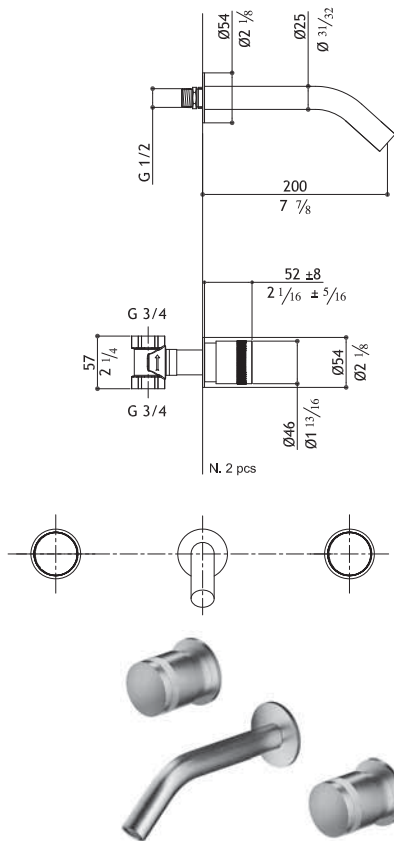

3 hole wall mounted mixer

Unterputz-Dreilochbatterie
Miscelatore 3 fori da incasso muro
Mitigeur 3 trous à mur

0287ER238B	Matte - Gebürstet - Satinato - Mat	950.00
0287ER138B	Polished - Glänzend - Lucido - Brillant	1,030.00
0287ER438B	Black Steel	1,330.00
0287ER838B	Titanium - Matte - Gebürstet - Satinato - Mat	1,330.00
0287ER338B	Rose gold - Matte - Gebürstet - Satinato - Mat	1,490.00
0287ERC38B	Yellow gold - Matte - Gebürstet - Satinato - Mat	1,490.00

Rough in valve 3/4" - includes stops - Unterputz 3/4"
Partie encastrée 3/4" - Parte incasso 3/4"

SV9INC.229 EU SX	Left - Links - Sinistro - Gauche	124.00
SV9INC.229 EU DX	Right - Recht - Destro - Droit	124.00

Valves extension - Verlängerungsstange für Griff
Rallonges raccordement poignées - Prolonghe aste manopole

2 x SV9KPM.228	34mm	2 x 21.00

No waste included: see AC990 - AC996
Ohne Ablaufgarnitur: siehe AC990 - AC996
Senza scarico: vedi AC990 - AC996
Sans garniture de vidage: voir AC990 - AC996

Single lever mixer

Waschtisch-Einhandbatterie
Miscelatore monocomando
Mitigeur monocommande

0289ER238B	Matte - Gebürstet - Satinato - Mat	590.00
0289ER138B	Polished - Glänzend - Lucido - Brillant	670.00
0289ER438B	Black Steel	950.00
0289ER838B	Titanium - Matte - Gebürstet - Satinato - Mat	950.00
0289ER338B	Rose gold - Matte - Gebürstet - Satinato - Mat	1,020.00
0289ERC38B	Yellow gold - Matte - Gebürstet - Satinato - Mat	1.020.00

No waste included: see AC990 - AC996
Ohne Ablaufgarnitur: siehe AC990 - AC996
Senza scarico: vedi AC990 - AC996
Sans garniture de vidage: voir AC990 - AC996