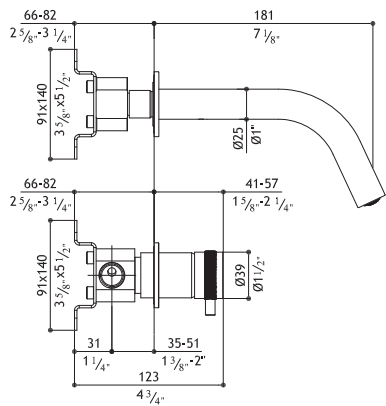

Single lever mixer and spout wall mounted

Wand - Hebelmischer
Miscelatore monocomando a canna da muro
Mitigeur mural monocommande

Trim – Aesthetische Ausstattung – Parti estetiche – Set de finition

0297ER238B T	Matte - Gebürstet - Satinato - Mat	615.00
0297ER138B T	Polished - Glänzend - Lucido - Brillant	675.00
0297ER438B T	Black Steel	985.00
0297ER838B T	Titanium - Matte - Gebürstet - Satinato - Mat	985.00
0297ER338B T	Rose gold - Matte - Gebürstet - Satinato - Mat	1,075.00
0297ERC38B T	Yellow gold - Matte - Gebürstet - Satinato - Mat	1,075.00

No waste included: see AC990 - AC996
Ohne Ablaufgarnitur: siehe AC990 - AC996
Senza scarico: vedi AC990 - AC996
Sans garniture de vidage: voir AC990 - AC996

G1/2" universal rough-in valve for two hole wall mounted mixer
G1/2" universal Unterputz Einheit für 2 - Loch Wandmischer
G1/2" Parte incasso universale per miscelatori 2 fori da muro
G1/2" Partie encastée universal pour mitigeur 2 trous à mur

X69.1082 EU	452.00

Valves extension kit 15 mm - Verlängerungsset UP - Einheit 15 mm
Rallonges raccordement poignées 15 mm - Prolunghe asta manopole 15 mm

SV9KPI.357	149,00

OPTIONAL

Rectangular plate for 2 hole mixer - 160 x 70 mm
Rechteckige Platte für 2-Loch-Mischer - 160 x 70 mm
Piastra rettangolare per miscelatore 2 fori - 160 x 70 mm
Plaque rectangulaire pour mélangeur 2 trous - 160 x 70 mm

SX2PEC.352	Matte - Gebürstet - Satinato - Mat	98.00
SX1PEC.352	Polished - Glänzend - Lucido - Brillant	109.00
SX4PEC.352	Black Steel	159.00
SX8PEC.352	Titanium - Matte - Gebürstet - Satinato - Mat	159.00
SX3PEC.352	Rose gold - Matte - Gebürstet - Satinato - Mat	176.00
SXCPEC.352	Yellow gold - Matte - Gebürstet - Satinato - Mat	176.00