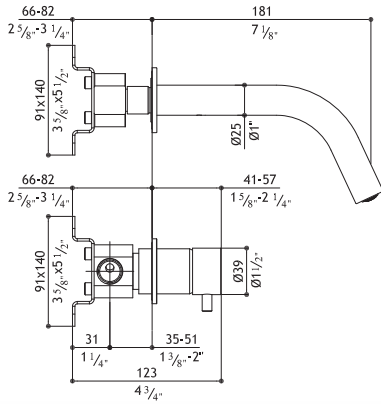

Single lever mixer and spout wall mounted

Wand - Hebelmischer
Miscelatore monocomando a canna da muro
Mitigeur mural monocommande

Trim – Aesthetische Ausstattung – Parti estetiche – Set de finition

0297MB238B T	Matte - Gebürstet - Satinato - Mat	555.00
0297MB138B T	Polished - Glänzend - Lucido - Brillant	605.00
0297MB438B T	Black Steel	895.00
0297MB838B T	Titanium - Matte - Gebürstet - Satinato - Mat	895.00
0297MB338B T	Rose gold - Matte - Gebürstet - Satinato - Mat	985.00
0297MBC38B T	Yellow gold - Matte - Gebürstet - Satinato - Mat	985.00

No waste included: see AC990 - AC996
Ohne Ablaufgarnitur: siehe AC990 - AC996
Senza scarico: vedi AC990 - AC996
Sans garniture de vidage: voir AC990 - AC996

G1/2" universal rough-in valve for two hole wall mounted mixer
G1/2" universal Unterputz Einheit für 2 - Loch Wandmischer
G1/2" Parte incasso universale per miscelatori 2 fori da muro
G1/2" Partie encastée universal pour mitigeur 2 trous à mur

X69.1082 EU		452.00

Valves extension kit 15 mm - Verlängerungsset UP - Einheit 15 mm
Rallonges raccordement poignées 15 mm - Prolunghe asta manopole 15 mm

SV9KPI.357		149,00

OPTIONAL

Rectangular plate for 2 hole mixer - 160 x 70 mm
Rechteckige Platte für 2-Loch-Mischer - 160 x 70 mm
Piastra rettangolare per miscelatore 2 fori - 160 x 70 mm
Plaque rectangulaire pour mélangeur 2 trous - 160 x 70 mm

SX2PEC.352	Matte - Gebürstet - Satinato - Mat	98.00
SX1PEC.352	Polished - Glänzend - Lucido - Brillant	109.00
SX4PEC.352	Black Steel	159.00
SX8PEC.352	Titanium - Matte - Gebürstet - Satinato - Mat	159.00
SX3PEC.352	Rose gold - Matte - Gebürstet - Satinato - Mat	176.00
SXCPEC.352	Yellow gold - Matte - Gebürstet - Satinato - Mat	176.00