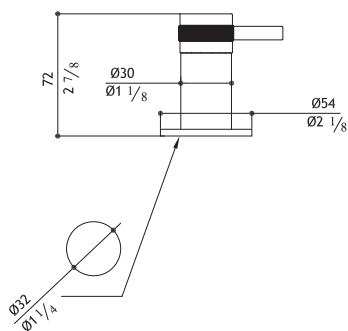

Single lever mixer without spout
Einhandbatterie ohne Auslauf
Miscelatore monocomando senza canna
Mitigeur monocommande sans bec

0292ER238B	Matte - Gebürstet - Satinato - Mat	410.00
0292ER138B	Polished - Glänzend - Lucido - Brillant	450.00
0292ER438B	Black Steel	630.00
0292ER838B	Titanium - Matte - Gebürstet - Satinato - Mat	630.00
0292ER338B	Rose gold - Matte - Gebürstet - Satinato - Mat	685.00
0292ERC38B	Yellow gold - Matte - Gebürstet - Satinato - Mat	685.00

No waste included: see AC990 - AC996
Ohne Ablaufgarnitur: siehe AC990 - AC996
Senza scarico: vedi AC990 - AC996
Sans garniture de vidage: voir AC990 - AC996