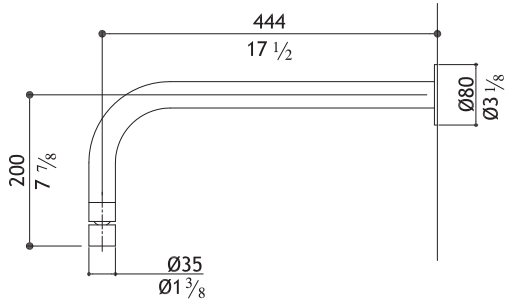

580.00

0964AC3MDO**Rose gold - Matte** - Gebürstet - Satinato - Mat

650.00

0964ACCMDO**Yellow gold - Matte** - Gebürstet - Satinato - Mat

650.00

Wall mounted shower head arm with swivel
 Wandmontierter Brausehalterung mit Kugelgelenk
 Braccio soffione da muro con snodo
 Bras à mur pour pomme de douche