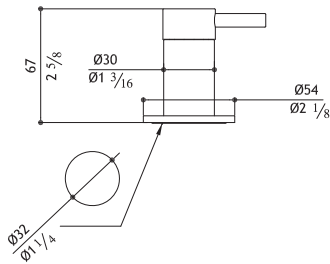

Single lever mixer without spout
Einhandbatterie ohne Auslauf
Miscelatore monocomando senza canna
Mitigeur monocommande sans bec

0292MB238B	Matte - Gebürstet - Satinato - Mat	350.00
0292MB138B	Polished - Glänzend - Lucido - Brillant	380.00
0292MB438B	Black Steel	530.00
0292MB838B	Titanium - Matte - Gebürstet - Satinato - Mat	530.00
0292MB338B	Rose gold - Matte - Gebürstet - Satinato - Mat	585.00
0292MBC38B	Yellow gold - Matte - Gebürstet - Satinato - Mat	585.00

No waste included: see AC990 - AC996
Ohne Ablaufgarnitur: siehe AC990 - AC996
Senza scarico: vedi AC990 - AC996
Sans garniture de vidage: voir AC990 - AC996