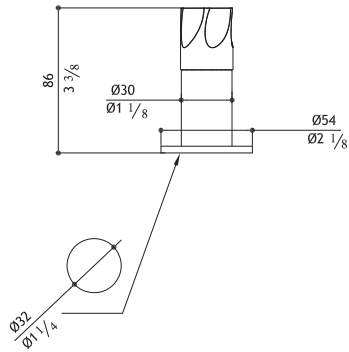

Single lever mixer without spout

Einhandbatterie ohne Auslauf

Miscelatore monocomando senza canna

Mitigeur monocommande sans bec

0292PE238B	Matte - Gebürstet - Satinato - Mat	500.00
0292PE138B	Polished - Glänzend - Lucido - Brillant	540.00
0292PE438B	Black Steel	770,00
0292PE838B	Titanium - Matte - Gebürstet - Satinato - Mat	770,00
0292PE338B	Rose gold - Matte - Gebürstet - Satinato - Mat	825,00
0292PEC38B	Yellow gold - Matte - Gebürstet - Satinato - Mat	825,00

No waste included: see AC990 - AC996

Ohne Ablaufgarnitur: siehe AC990 - AC996

Senza scarico: vedi AC990 - AC996

Sans garniture de vidage: voir AC990 - AC996