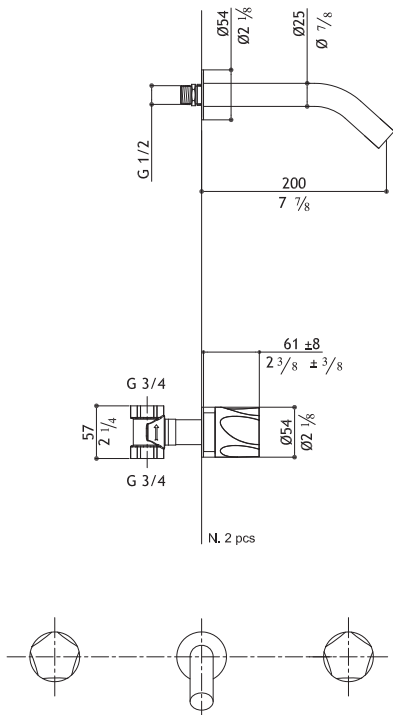

3 hole wall mounted mixer

Unterputz-Dreilochbatterie

Miscelatore 3 fori da incasso muro

Mitigeur 3 trous à mur

0287PE238B	Matte - Gebürstet - Satinato - Mat	1,110.00
0287PE138B	Polished - Glänzend - Lucido - Brillant	1,190.00
0287PE438B	Black Steel	1,670.00
0287PE838B	Titanium - Matte - Gebürstet - Satinato - Mat	1,670.00
0287PE338B	Rose gold - Matte - Gebürstet - Satinato - Mat	1,780.00
0287PEC38B	Yellow gold - Matte - Gebürstet - Satinato - Mat	1,780.00

Rough in valve 3/4" – includes stops - Unterputz 3/4"

Partie encastrée 3/4" - Parte incasso 3/4"

SV9INC.229 EU SX	Left - Links - Sinistro - Gauche	124.00
SV9INC.229 EU DX	Right - Recht - Destro - Droit	124.00

Valves extension - Verlängerungsstange für Griff

Rallonges raccordement poignées - Prolonghe aste manopole

2 x SV9KPM.228	34mm	2 x 21.00

No waste included: see AC990 - AC996

Ohne Ablaufgarnitur: siehe AC990 - AC996

Senza scarico: vedi AC990 - AC996

Sans garniture de vidage: voir AC990 - AC996