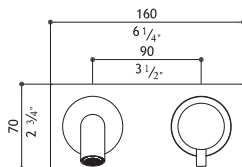

OPTIONAL

Rectangular plate for 2 hole mixer - 160 x 70 mm

Rechteckige Platte für 2-Loch-Mischer - 160 x 70 mm

Piastra rettangolare per miscelatore 2 fori - 160 x 70 mm

Plaque rectangulaire pour mélangeur 2 trous - 160 x 70 mm