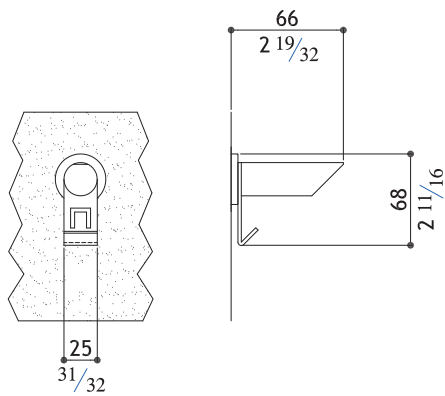

AC950

**Robe hook**

Wandhaken

Gancio appendi abiti

Crochet

0950452AAG	Matte - Gebürstet - Satinato - Mat	165.00
0950451AAG	Polished - Glänzend - Lucido - Brillant	196.00

Robe hook
Wandhaken
Gancio appendi abiti
Crochet