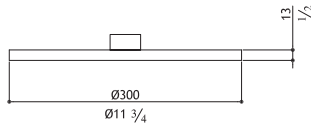

Rain shower head Ø300

Rainshower-Kopfbrause Ø300

Soffione pioggia Ø300

Douche à pluie Ø300

0630SO2T3P	Matte - Gebürstet - Satinato - Mat	810.00
0630SO1T3P	Polished - Glänzend - Lucido - Brillant	880.00
0630SO4T3P	Black Steel	1,450.00
0630SO8T3P	Titanium - Matte - Gebürstet - Satinato - Mat	1,450.00
0630SO3T3P	Rose gold - Matte - Gebürstet - Satinato - Mat	1,650.00
0630SOCT3P	Yellow gold - Matte - Gebürstet - Satinato - Mat	1,650.00