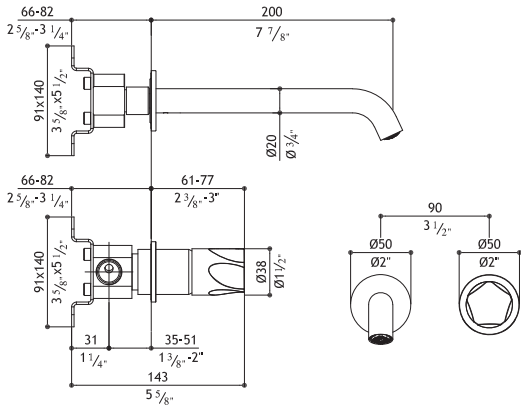

No waste included: see AC990 - AC996

Ohne Ablaufgarnitur: siehe AC990 - AC996

Senza scarico: vedi AC990 - AC996

Sans garniture de vidage: voir AC990 - AC996

Single lever mixer and spout wall mounted

Wand - Hebelmischer