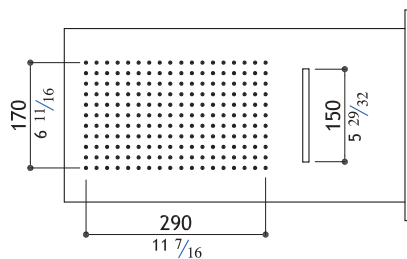

SO604

Wall mounted shower head with rain or waterfall effect

Wand - Kopfbrause mit Regen- oder Wasserfalleffekt

Soffione da parete effetto pioggia o cascata

Douche à double effet pluie et cascade