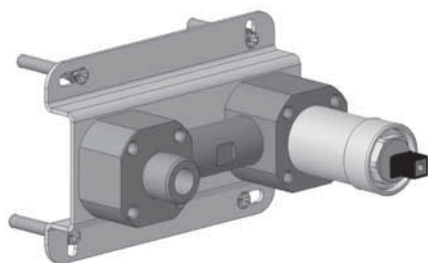

Single lever mixer and spout wall mounted

Wand - Hebelmischer
Miscelatore monocomando a canna da muro
Mitigeur mural monocommande

Trim – Aesthetische Ausstattung – Parti estetiche – Set de finition

0297ER238B T	Matte - Gebürstet - Satinato - Mat	615.00
0297ER138B T	Polished - Glänzend - Lucido - Brillant	675.00
0297ER438B T	Black Steel	985.00
0297ER838B T	Titanium - Matte - Gebürstet - Satinato - Mat	985.00
0297ER338B T	Rose gold - Matte - Gebürstet - Satinato - Mat	1,075.00
0297ERC38B T	Yellow gold - Matte - Gebürstet - Satinato - Mat	1,075.00

No waste included: see AC990 - AC996
Ohne Ablaufgarnitur: siehe AC990 - AC996
Senza scarico: vedi AC990 - AC996
Sans garniture de vidage: voir AC990 - AC996

G1/2" universal rough-in valve for two hole wall mounted mixer
G1/2" universal Unterputz Einheit für 2 - Loch Wandmischer
G1/2" Parte incasso universale per miscelatori 2 fori da muro
G1/2" Partie encastée universal pour mitigeur 2 trous à mur

X69.1082 EU	452.00

Valves extension kit 15 mm - Verlängerungsset UP - Einheit 15 mm
Rallonges raccordement poignées 15 mm - Prolunghe asta manopole 15 mm

SV9KPI.357	149,00

OPTIONAL

Rectangular plate for 2 hole mixer - 160 x 70 mm
Rechteckige Platte für 2-Loch-Mischer - 160 x 70 mm
Piastra rettangolare per miscelatore 2 fori - 160 x 70 mm
Plaque rectangulaire pour mélangeur 2 trous - 160 x 70 mm

SX2PEC.352	Matte - Gebürstet - Satinato - Mat	98.00
SX1PEC.352	Polished - Glänzend - Lucido - Brillant	109.00
SX4PEC.352	Black Steel	159.00
SX8PEC.352	Titanium - Matte - Gebürstet - Satinato - Mat	159.00
SX3PEC.352	Rose gold - Matte - Gebürstet - Satinato - Mat	176.00
SXCPEC.352	Yellow gold - Matte - Gebürstet - Satinato - Mat	176.00