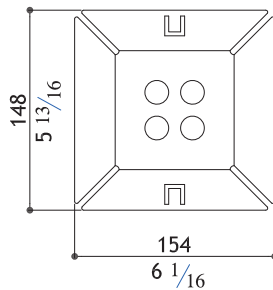

Wall mounted hand shower holder

Fixer Halter for Handbrause

Porta doccetta fissa da muro

Support fixe à mur pour douche à main

0956AC2PDF	Matte - Gebürstet - Satinato - Mat	170.00
0956AC1PDF	Polished - Glänzend - Lucido - Brillant	185.00
0956AC4PDF	Black Steel	390.00
0956AC8PDF	Titanium - Matte - Gebürstet - Satinato - Mat	390.00
0956AC3PDF	Rose gold - Matte - Gebürstet - Satinato - Mat	480.00
0956ACCPDF	Yellow gold - Matte - Gebürstet - Satinato - Mat	480.00

AC960

Container with lid

Behälter mit Deckel

Vaschetta con coperchio

Cuvette et couvercle

0960452VCO	Matte - Gebürstet - Satinato - Mat	154.00
0960451VCO	Polished - Glänzend - Lucido - Brillant	165.00