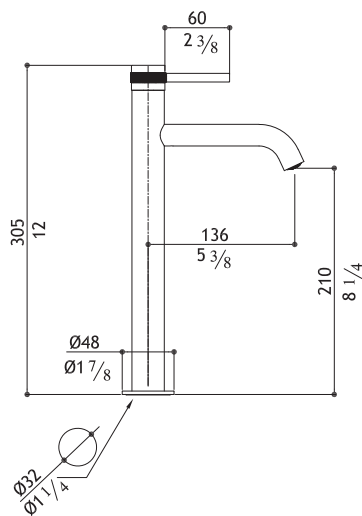

Single lever mixer
Waschtisch-Einhandbatterie
Miscelatore monocomando
Mitigeur monocommande

0290ER238B	Matte - Gebürstet - Satinato - Mat	650.00
0290ER138B	Polished - Glänzend - Lucido - Brillant	720.00
0290ER438B	Black Steel	1,090.00
0290ER838B	Titanium - Matte - Gebürstet - Satinato - Mat	1,090.00
0290ER338B	Rose gold - Matte - Gebürstet - Satinato - Mat	1,200.00
0290ERC38B	Yellow gold - Matte - Gebürstet - Satinato - Mat	1,200.00

No waste included: see AC990 - AC996
Ohne Ablaufgarnitur: siehe AC990 - AC996
Senza scarico: vedi AC990 - AC996
Sans garniture de vidage: voir AC990 - AC996