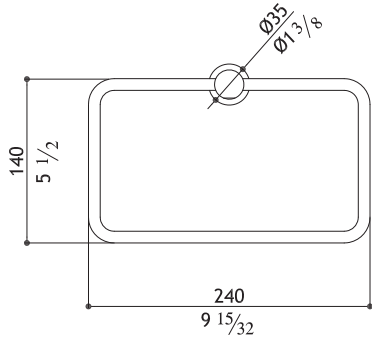

Rectangular tower holder

Handtuchhalter
Porta asciugamano
Porte serviette

0936452PAR   **Matte** - Gebürstet - Satinato - Mat   268.00

0936451PAR   **Polished** - Glänzend - Lucido - Brillant   308.00

Hand towel holder

Handtuchhalter
Porta asciugamano
Porte serviette

0937AC2PAS   **Matte** - Gebürstet - Satinato - Mat   285.00

0937AC1PAS   **Polished** - Glänzend - Lucido - Brillant   305.00

0937AC4PAS   **Black Steel**   425.00

0937AC8PAS   **Titanium - Matte** - Gebürstet - Satinato - Mat   425.00

0937AC3PAS   **Rose gold - Matte** - Gebürstet - Satinato - Mat   465.00

0937ACCPAS   **Yellow gold - Matte** - Gebürstet - Satinato - Mat   465.00