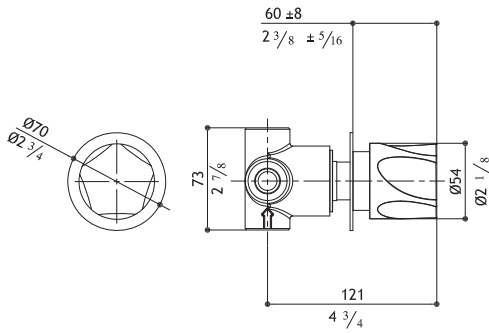

Three way built-in diverter with volume control

3-Wege Unterputz-Umsteller

Deviatore incasso a 3 vie con arresti

Inverseur à 3 vois encastré

Trim – Aesthetische Ausstattung – Parti estetiche – Set de finition

0704PE2D3V	Matte - Gebürstet - Satinato - Mat	306.00
0704PE1D3V	Polished - Glänzend - Lucido - Brillant	347.00
0704PE4D3V	Black Steel	440.00
0704PE8D3V	Titanium - Matte - Gebürstet - Satinato - Mat	440.00
0704PE3D3V	Rose gold - Matte - Gebürstet - Satinato - Mat	475.00
0704PECD3V	Yellow gold - Matte - Gebürstet - Satinato - Mat	475.00

Rough in valve 3/4" – includes stops - Unterputz 3/4"

Partie encastrée 3/4" - Parte incasso 3/4"

SV9INC.276 EU		324.00

Valves extension kit - Verlängerungsstange für Griff

Rallonges raccordement poignées - Prolunghe aste manopole

SV9KPM.228	34mm	21.00