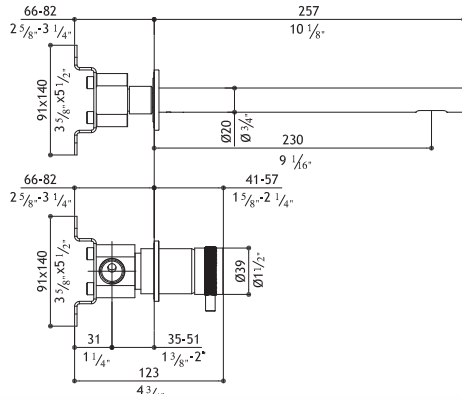

Single lever mixer and spout wall mounted

Wand - Hebelmischer

Miscelatore monocomando a canna da muro

Mitigeur mural monocommande

Trim – Aesthetische Ausstattung – Parti estetiche – Set de finition

0296ER238B T	Matte - Gebürstet - Satinato - Mat	715.00
0296ER138B T	Polished - Glänzend - Lucido - Brillant	785.00
0296ER438B T	Black Steel	1,030.00
0296ER838B T	Titanium - Matte - Gebürstet - Satinato - Mat	1,030.00
0296ER338B T	Rose gold - Matte - Gebürstet - Satinato - Mat	1,120.00
0296ERC38B T	Yellow gold - Matte - Gebürstet - Satinato - Mat	1,120.00

No waste included: see AC990 - AC996

Ohne Ablaufgarnitur: siehe AC990 - AC996

Senza scarico: vedi AC990 - AC996

Sans garniture de vidage: voir AC990 - AC996

G1/2" universal rough-in valve for two hole wall mounted mixer

G1/2" universal Unterputz Einheit für 2 - Loch Wandmischer

G1/2" Parte incasso universale per miscelatori 2 fori da muro

G1/2" Partie encastrée universal pour mitigeur 2 trous à mur

X69.1082 EU		452.00

Valves extension kit 15 mm - Verlängerungsset UP - Einheit 15 mm

Rallonges raccordement poignées 15 mm - Prolunghe asta manopole 15 mm

SV9KPI.357		149,00

OPTIONAL

Rectangular plate for 2 hole mixer - 160 x 70 mm

Rechteckige Platte für 2-Loch-Mischer - 160 x 70 mm

Piastra rettangolare per miscelatore 2 fori - 160 x 70 mm

Plaque rectangulaire pour mélangeur 2 trous - 160 x 70 mm

SX2PEC.352	Matte - Gebürstet - Satinato - Mat	98.00
SX1PEC.352	Polished - Glänzend - Lucido - Brillant	109.00
SX4PEC.352	Black Steel	159.00
SX8PEC.352	Titanium - Matte - Gebürstet - Satinato - Mat	159.00
SX3PEC.352	Rose gold - Matte - Gebürstet - Satinato - Mat	176.00
SXCPEC.352	Yellow gold - Matte - Gebürstet - Satinato - Mat	176.00