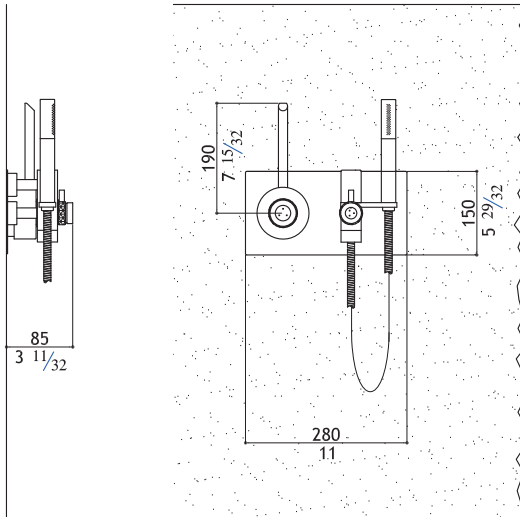

Built-in thermostatic shower mixer with hand shower

Unterputz-Thermostat-Dusche mit Handbrause

Miscelatore doccia termostatica da incasso con doccia a mano

Mitigeur thermostatique encastré et douche à main

Trim – Aesthetische Ausstattung – Parti estetiche – Set de finition

043245238V   **Matte** - Gebürstet - Satinato - Mat   1,756.00

043245138V   **Polished** - Glänzend - Lucido - Brillant   1,818.00

Rough in valve - Grundkörper – Corpo incasso - Corps encastré

X49.937   1,180.00