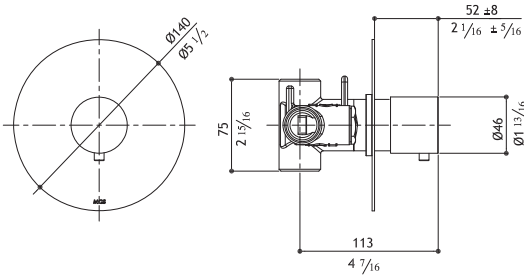

Built-in thermostatic shower mixer - 3 knobs: temperature, 2 x 2 way volume controls
Thermostat-Mischer, 2 Zweiweg-Hähne mit stop
Miscelatore termostatico, 2 rubinetti 2 vie con arresto
Mitigeur thermostatique, 2 robinets 2 vois avec arrêt

Trim – Aesthetische Ausstattung – Parti estetiche – Set de finition

0443MB238V N	Matte - Gebürstet - Satinato - Mat	488.00
0443MB138V N	Polished - Glänzend - Lucido - Brillant	581.00
0443MB438V N	Black Steel	780.00
0443MB838V N	Titanium - Matte - Gebürstet - Satinato - Mat	780.00
0443MB338V N	Rose gold - Matte - Gebürstet - Satinato - Mat	880.00
0443MBC38V N	Yellow gold - Matte - Gebürstet - Satinato - Mat	880.00

Rough in valve 3/4" – includes stops - Unterputz 3/4"
Partie encastrée 3/4" - Parte incasso 3/4"

SV9INC.223 EU 989.00

Valves extension kit - Verlängerungsstange für Griff
Rallonges raccordement poignées - Prolunghe aste manopole

SV9KPM.226 34mm 139.00