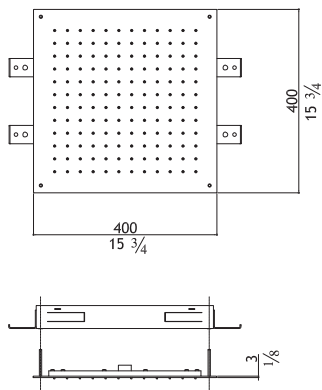

Ceiling mounted shower head

Deckeneinbau -Brause
Soffione incasso 400x400
Pommeau de douche à plafond

0615SO2QIP	Matte - Gebürstet - Satinato - Mat	1,250.00
0615SO1QIP	Polished - Glänzend - Lucido - Brillant	1,350.00
0615SO4QIP	Black Steel	2,250.00
0615SO8QIP	Titanium - Matte - Gebürstet - Satinato - Mat	2,250.00
0615SO3QIP	Rose gold - Matte - Gebürstet - Satinato - Mat	2,750.00
0615SOCQIP	Yellow gold - Matte - Gebürstet - Satinato - Mat	2,750.00