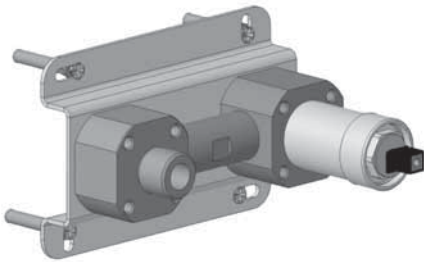

Single lever mixer and spout wall mounted

Wand - Hebelmischer
Miscelatore monocomando a canna da muro
Mitigeur mural monocommande

Trim – Aesthetische Ausstattung – Parti estetiche – Set de finition

0295ER238B T	Matte - Gebürstet - Satinato - Mat	515.00
0295ER138B T	Polished - Glänzend - Lucido - Brillant	565.00
0295ER438B T	Black Steel	828.00
0295ER838B T	Titanium - Matte - Gebürstet - Satinato - Mat	828.00
0295ER338B T	Rose gold - Matte - Gebürstet - Satinato - Mat	888.00
0295ERC38B T	Yellow gold - Matte - Gebürstet - Satinato - Mat	888.00

No waste included: see AC990 - AC996
Ohne Ablaufgarnitur: siehe AC990 - AC996
Senza scarico: vedi AC990 - AC996
Sans garniture de vidage: voir AC990 - AC996