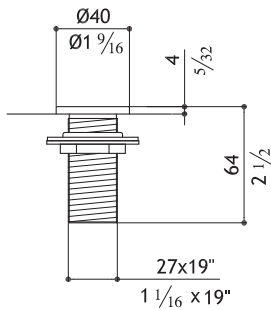

Support for deck mounted hand shower

Halterung für Wannenmontierten Duschkopf
Supporto doccia da piano
Support pour douche à main sur plan

0955AC2SDP	Matte - Gebürstet - Satinato - Mat	100.00
0955AC1SDP	Polished - Glänzend - Lucido - Brillant	110.00
0955AC4SDP	Black Steel	150.00
0955AC8SDP	Titanium - Matte - Gebürstet - Satinato - Mat	150.00
0955AC3SDP	Rose gold - Matte - Gebürstet - Satinato - Mat	165.00
0955ACCSDP	Yellow gold - Matte - Gebürstet - Satinato - Mat	165.00