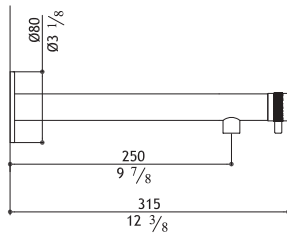

Single lever mixer

Waschtisch-Einhandbatterie
Miscelatore monocomando
Mitigeur monocommande

0266ER238B	Matte - Gebürstet - Satinato - Mat	490.00
0266ER138B	Polished - Glänzend - Lucido - Brillant	544.00
0266ER438B	Black Steel	739.00
0266ER838B	Titanium - Matte - Gebürstet - Satinato - Mat	739.00
0266ER338B	Rose gold - Matte - Gebürstet - Satinato - Mat	795.00
0266ERC38B	Yellow gold - Matte - Gebürstet - Satinato - Mat	795.00

No waste included: see AC990 - AC996
Ohne Ablaufgarnitur: siehe AC990 - AC996
Senza scarico: vedi AC990 - AC996
Sans garniture de vidage: voir AC990 - AC996

ER276

Single lever mixer wall mounted

Wand-Einhandbatterie
Miscelatore monocomando a muro
Mitigeur mural mocommande

0276ER238B T	Matte - Gebürstet - Satinato - Mat	850.00
0276ER138B T	Polished - Glänzend - Lucido - Brillant	980.00
0276ER438B T	Black Steel	1,430.00
0276ER838B T	Titanium - Matte - Gebürstet - Satinato - Mat	1,430.00
0276ER338B T	Rose gold - Matte - Gebürstet - Satinato - Mat	1,510.00
0276ERC38B T	Yellow gold - Matte - Gebürstet - Satinato - Mat	1,510.00

Rough in valve - Grundkörper - Corpo incasso - Corps encastré

X49.1020

280.00

No waste included: see AC990 - AC996
Ohne Ablaufgarnitur: siehe AC990 - AC996
Senza scarico: vedi AC990 - AC996
Sans garniture de vidage: voir AC990 - AC996