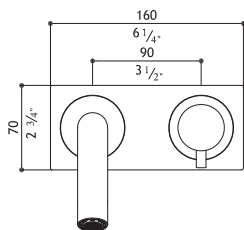

Single lever mixer and spout wall mounted

Wand - Hebelmischer
Miscelatore monocomando a canna da muro
Mitigeur mural monocommande

Trim – Aesthetische Ausstattung – Parti estetiche – Set de finition

0297ER238B T	Matte - Gebürstet - Satinato - Mat	615.00
0297ER138B T	Polished - Glänzend - Lucido - Brillant	675.00
0297ER438B T	Black Steel	985.00
0297ER838B T	Titanium - Matte - Gebürstet - Satinato - Mat	985.00
0297ER338B T	Rose gold - Matte - Gebürstet - Satinato - Mat	1,075.00
0297ERC38B T	Yellow gold - Matte - Gebürstet - Satinato - Mat	1,075.00

No waste included: see AC990 - AC996
Ohne Ablaufgarnitur: siehe AC990 - AC996
Senza scarico: vedi AC990 - AC996
Sans garniture de vidage: voir AC990 - AC996

G1/2" universal rough-in valve for two hole wall mounted mixer
G1/2" universal Unterputz Einheit für 2 - Loch Wandmischer
G1/2" Parte incasso universale per miscelatori 2 fori da muro
G1/2" Partie encastée universal pour mitigeur 2 trous à mur

X69.1082 EU	452.00

Valves extension kit 15 mm - Verlängerungsset UP - Einheit 15 mm
Rallonges raccordement poignées 15 mm - Prolunghe asta manopole 15 mm

SV9KPI.357	149,00

OPTIONAL

Rectangular plate for 2 hole mixer - 160 x 70 mm
Rechteckige Platte für 2-Loch-Mischer - 160 x 70 mm
Piastra rettangolare per miscelatore 2 fori - 160 x 70 mm
Plaque rectangulaire pour mélangeur 2 trous - 160 x 70 mm

SX2PEC.352	Matte - Gebürstet - Satinato - Mat	98.00
SX1PEC.352	Polished - Glänzend - Lucido - Brillant	109.00
SX4PEC.352	Black Steel	159.00
SX8PEC.352	Titanium - Matte - Gebürstet - Satinato - Mat	159.00
SX3PEC.352	Rose gold - Matte - Gebürstet - Satinato - Mat	176.00
SXCPEC.352	Yellow gold - Matte - Gebürstet - Satinato - Mat	176.00