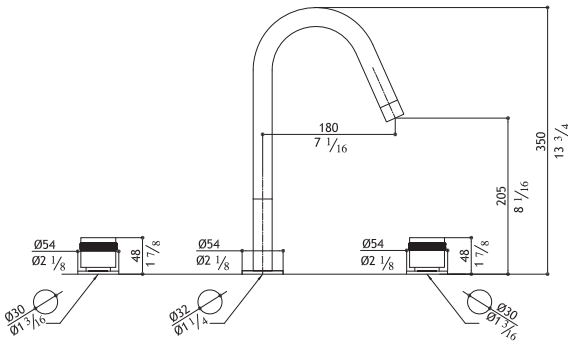

No waste included: see AC990 - AC996

Ohne Ablaufgarnitur: siehe AC990 - AC996

Senza scarico: vedi AC990 - AC996

Sans garniture de vidage: voir AC990 - AC996

**Three hole mixer - 1/2" valves - rotating spout R70**