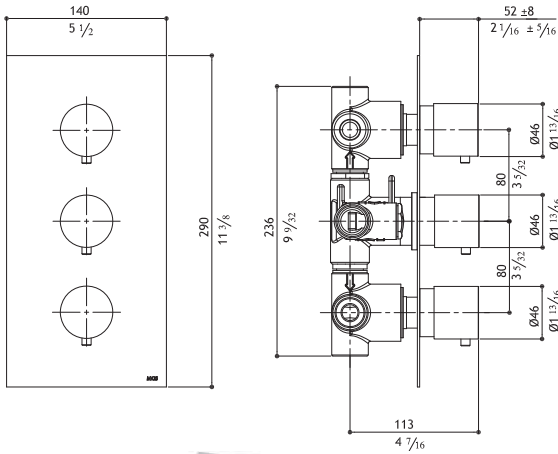

Built-in thermostatic shower mixer - 3 knobs: temperature, 2 x 2 way volume controls
Thermostat-Mischer, 2 Zweiweg-Hähne mit stop
Miscelatore termostatico, 2 rubinetti 2 vie con arresto
Mitigeur thermostatique, 2 robinets 2 vois avec arrêt

Trim – Aesthetische Ausstattung – Parti estetiche – Set de finition

0443MB238V N	Matte - Gebürstet - Satinato - Mat	488.00
0443MB138V N	Polished - Glänzend - Lucido - Brillant	581.00
0443MB438V N	Black Steel	780.00
0443MB838V N	Titanium - Matte - Gebürstet - Satinato - Mat	780.00
0443MB338V N	Rose gold - Matte - Gebürstet - Satinato - Mat	880.00
0443MBC38V N	Yellow gold - Matte - Gebürstet - Satinato - Mat	880.00

Rough in valve 3/4" – includes stops - Unterputz 3/4"
Partie encastrée 3/4" - Parte incasso 3/4"

SV9INC.223 EU 989.00

Valves extension kit - Verlängerungsstange für Griff
Rallonges raccordement poignées - Prolunghe aste manopole

SV9KPM.226 34mm 139.00

Single knob built-in thermostatic shower mixer

Thermostat-Mischer
Miscelatore termostatico
Mitigeur thermostatique

Trim – Aesthetische Ausstattung – Parti estetiche – Set de finition

0444MB238V N	Matte - Gebürstet - Satinato - Mat	207.00
0444MB138V N	Polished - Glänzend - Lucido - Brillant	249.00
0444MB438V N	Black Steel	335.00
0444MB838V N	Titanium - Matte - Gebürstet - Satinato - Mat	335.00
0444MB338V N	Rose gold - Matte - Gebürstet - Satinato - Mat	385.00
0444MBC38V N	Yellow gold - Matte - Gebürstet - Satinato - Mat	385.00

Rough in valve 3/4" – includes stops - Unterputz 3/4"
Partie encastrée 3/4" - Parte incasso 3/4"

SV9INC.224 EU 330.00

Valves extension kit - Verlängerungsstange für Griff
Rallonges raccordement poignées - Prolunghe aste manopole

SV9KPM.227 34mm 113.00