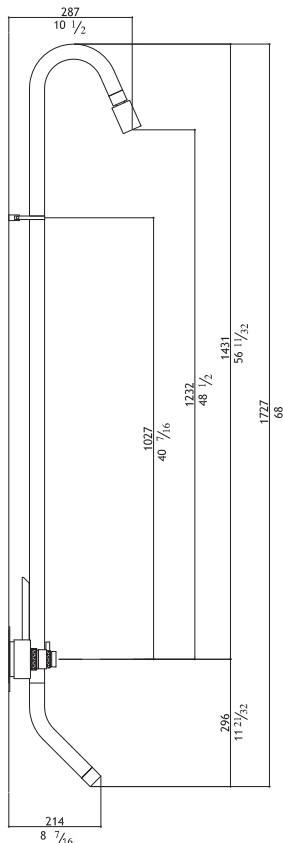

Thermostatic shower and bath mixer

Thermostat-Brause-und Wannenbatterie mit Standrohr

Colonna doccia e vasca termostatica

Colonne douche et baignoire thermostatique

Trim – Aesthetische Ausstattung – Parti estetiche – Set de finition

040245238V   **Matte** - Gebürstet - Satinato - Mat   2,493.00

040245138V   **Polished** - Glänzend - Lucido - Brillant   2,626.00

Rough in valve - Grundkörper – Corpo incasso - Corps encastré

X29.936   1,370.00