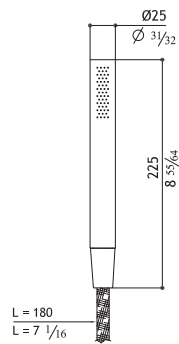

Hand shower and flex
Handbrause mit Schlauch
Doccetta con flex
Douchette avec tuyau flexible

0920AC2HS1	Matte - Gebürstet - Satinato - Mat	247.00
0920AC1HS1	Polished - Glänzend - Lucido - Brillant	278.00
0920AC4HS1	Black Steel	370.00
0920AC8HS1	Titanium - Matte - Gebürstet - Satinato - Mat	370.00
0920AC3HS1	Rose gold - Matte - Gebürstet - Satinato - Mat	420.00
0920ACCHS1	Yellow gold - Matte - Gebürstet - Satinato - Mat	420.00