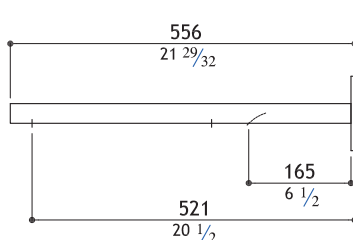

Swivel shower head Ø45

Rainshower-Kopfbrause verstellbar Ø45

Soffione orientabile Ø45

Douche à pluie orientable Ø45

0600SO2DIP	Matte - Gebürstet - Satinato - Mat	422.00
0600SO1DIP	Polished - Glänzend - Lucido - Brillant	463.00
0600SO4DIP	Black Steel	690.00
0600SO8DIP	Titanium - Matte - Gebürstet - Satinato - Mat	690.00
0600SO3DIP	Rose gold - Matte - Gebürstet - Satinato - Mat	750.00
0600SOCDIP	Yellow gold - Matte - Gebürstet - Satinato - Mat	750.00

SO604

Wall mounted shower head with rain or waterfall effect

Wand - Kopfbrause mit Regen- oder Wasserfalleffekt

Soffione da parete effetto pioggia o cascata

Douche à double effet pluie et cascade

0604SO2R2V	Matte - Gebürstet - Satinato - Mat	1,480.00
0604SO1R2V	Polished - Glänzend - Lucido - Brillant	1,670.00