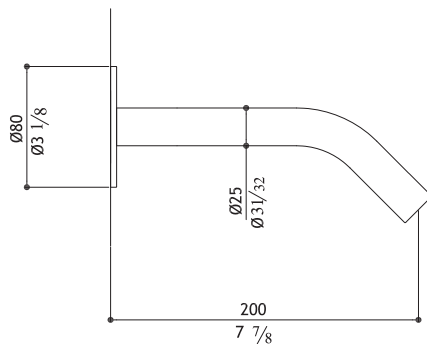

Wall mounted bathtub spout diameter 25 with flow straightner

Wandmontierter Badewannen Auslauf, D = 25 mm

Canna vasca dia 25 da muro con rompigetto

Bec à mur pour bain diamètre 25

0977AC2C25	Matte - Gebürstet - Satinato - Mat	510.00
0977AC1C25	Polished - Glänzend - Lucido - Brillant	560.00
0977AC4C25	Black Steel	720.00
0977AC8C25	Titanium - Matte - Gebürstet - Satinato - Mat	720.00
0977AC3C25	Rose gold - Matte - Gebürstet - Satinato - Mat	850.00
0977ACCC25	Yellow gold - Matte - Gebürstet - Satinato - Mat	850.00