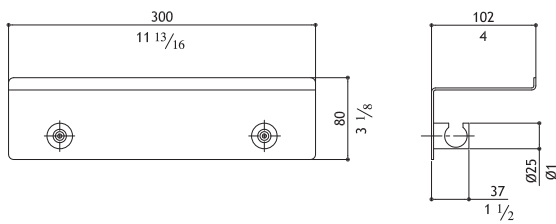

299.00

0963451VPS**Polished** - Glänzend - Lucido - Brillant

340.00

AC964

**Wall mounted shower shelf with 2 hooks**

Wandablage mit 2 Haken

Mensola doccia con 2 ganci appendini

Etagère pour douche avec 2 crochets