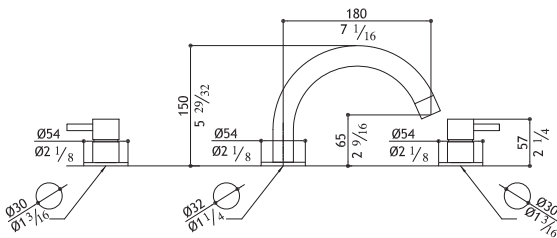

Three hole mixer - 1/2" valves
Dreilochbatterie - 1/2" Ventil
Miscelatore 3 fori - vitoni 1/2"
Mélangeur à 3 trous - vannes 1/2"

0249MB238B	Matte - Gebürstet - Satinato - Mat	732.00
0249MB138B	Polished - Glänzend - Lucido - Brillant	805.00
0249MB438B	Black Steel	1,460.00
0249MB838B	Titanium - Matte - Gebürstet - Satinato - Mat	1,460.00
0249MB338B	Rose gold - Matte - Gebürstet - Satinato - Mat	1,560.00
0249MBC38B	Yellow gold - Matte - Gebürstet - Satinato - Mat	1,560.00

No waste included: see AC990 - AC996
Ohne Ablaufgarnitur: siehe AC990 - AC996
Senza scarico: vedi AC990 - AC996
Sans garniture de vidage: voir AC990 - AC996