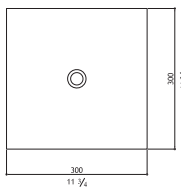

Rain shower head 300x300

Rainshower-Kopfbrause 300x300

Soffione pioggia 300x300

Douche à pluie 300x300

0620SO2Q3P	Matte - Gebürstet - Satinato - Mat	790.00
0620SO1Q3P	Polished - Glänzend - Lucido - Brillant	880.00
0620SO4Q3P	Black Steel	2,550.00
0620SO8Q3P	Titanium - Matte - Gebürstet - Satinato - Mat	2,550.00
0620SO3Q3P	Rose gold - Matte - Gebürstet - Satinato - Mat	2,890.00
0620SOCQ3P	Yellow gold - Matte - Gebürstet - Satinato - Mat	2,890.00