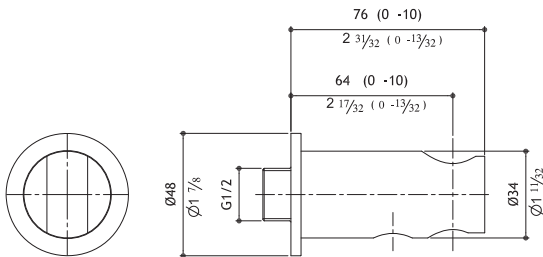

Robe hook
Wandhaken
Gancio appendi abiti
Crochet

0951MB2APP	Matte - Gebürstet - Satinato - Mat	67.00
0951MB1APP	Polished - Glänzend - Lucido - Brillant	77.00
0951MB4APP	Black Steel	95.00
0951MB8APP	Titanium - Matte - Gebürstet - Satinato - Mat	95.00
0951MB3APP	Rose gold - Matte - Gebürstet - Satinato - Mat	115.00
0951MBCAPP	Yellow gold - Matte - Gebürstet - Satinato - Mat	115.00

Wall mounted water outlet with hook
Handbrause-Haken mit Wasseranschluss
Gancio doccia con presa d'acqua
Crochet pour douchette avec prise d'eau

0952AC2GPA	Matte - Gebürstet - Satinato - Mat	270.00
0952AC1GPA	Polished - Glänzend - Lucido - Brillant	300.00
0952AC4GPA	Black Steel	410.00
0952AC8GPA	Titanium - Matte - Gebürstet - Satinato - Mat	410.00
0952AC3GPA	Rose gold - Matte - Gebürstet - Satinato - Mat	440.00
0952ACCGPA	Yellow gold - Matte - Gebürstet - Satinato - Mat	440.00