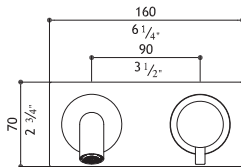

OPTIONAL

Rectangular plate for 2 hole mixer - 160 x 70 mm
Rechteckige Platte für 2-Loch-Mischer - 160 x 70 mm
Piastra rettangolare per miscelatore 2 fori - 160 x 70 mm
Plaque rectangulaire pour mélangeur 2 trous - 160 x 70 mm