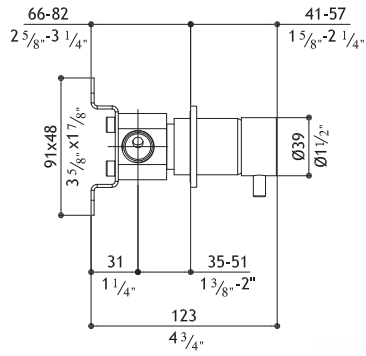

Built-in shower mixer - trim ring Ø 54 mm

Unterputz-Dusche - Glied Ø 54 mm
Miscelatore doccia da incasso - basetta Ø 54 mm
Mitigeur encastré - anneau Ø 54 mm

0460MB238V T	Matte - Gebürstet - Satinato - Mat	254.00
0460MB138V T	Polished - Glänzend - Lucido - Brillant	275.00
0460MB438V T	Black Steel	385.00
0460MB838V T	Titanium - Matte - Gebürstet - Satinato - Mat	385.00
0460MB338V T	Rose gold - Matte - Gebürstet - Satinato - Mat	415.00
0460MBC38V T	Yellow gold - Matte - Gebürstet - Satinato - Mat	415.00

B5

Built-in shower mixer - trim ring Ø 50 mm

Unterputz-Dusche - Glied Ø 50 mm
Miscelatore doccia da incasso - basetta Ø 50 mm
Mitigeur encastré - anneau Ø 50 mm

0460MB238V TB5	Matte - Gebürstet - Satinato - Mat	254.00
0460MB138V TB5	Polished - Glänzend - Lucido - Brillant	275.00
0460MB438V TB5	Black Steel	385.00
0460MB838V TB5	Titanium - Matte - Gebürstet - Satinato - Mat	385.00
0460MB338V TB5	Rose gold - Matte - Gebürstet - Satinato - Mat	415.00
0460MBC38V TB5	Yellow gold - Matte - Gebürstet - Satinato - Mat	415.00

G1/2" universal rough-in valve
G1/2" universal Unterputz Einheit
G1/2" Parte incasso universale
G1/2" Partie encastrée universal

X49.1081 EU 285.00

Valves extension kit 15 mm - Verlängerungsset UP - Einheit 15 mm
Rallonges raccordement poignées 15 mm - Prolonghe asta manopole 15 mm

SV9KPM.358 112,00