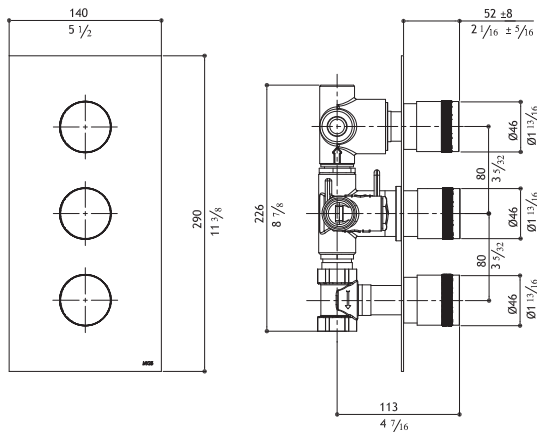

Built-in thermostatic shower mixer - 3 knobs: temperature, volume, 2 way volume controls

Thermostat-Mischer, 1 Absperrventil, Zweiweg-Hahn mit stop
Miscelatore termostatico, 1 rubinetto chiusura, rubinetto 2 vie con arresto
Mitigeur thermostatique, 1 robinet d'arrêt, robinet 2 vois avec arrêt

Trim – Aesthetische Ausstattung – Parti estetiche – Set de finition

0442ER238V	Matte - Gebürstet - Satinato - Mat	608.00
0442ER138V	Polished - Glänzend - Lucido - Brillant	731.00
0442ER438V	Black Steel	980.00
0442ER838V	Titanium - Matte - Gebürstet - Satinato - Mat	980.00
0442ER338V	Rose gold - Matte - Gebürstet - Satinato - Mat	1,070.00
0442ERC38V	Yellow gold - Matte - Gebürstet - Satinato - Mat	1,070.00

Rough in valve 3/4" – includes stops - Unterputz 3/4"
Partie encastrée 3/4" - Parte incasso 3/4"

SV9INC.222 EU 824.00

Valves extension kit - Verlängerungsstange für Griff
Rallonges raccordement poignées - Prolunghe aste manopole 34mm

SV9KPM.226 34mm 139.00