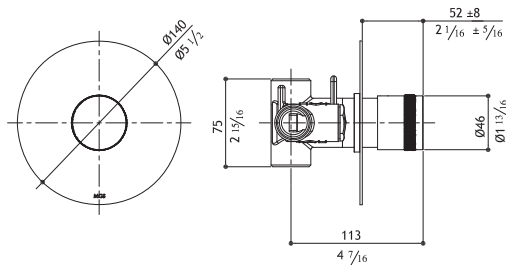

Single knob built-in thermostatic shower mixer

Thermostat-Mischer
Miscelatore termostatico
Mitigeur thermostatique

Trim – Aesthetische Ausstattung – Parti estetiche – Set de finition

0444ER238V	Matte - Gebürstet - Satinato - Mat	247.00
0444ER138V	Polished - Glänzend - Lucido - Brillant	299.00
0444ER438V	Black Steel	385.00
0444ER838V	Titanium - Matte - Gebürstet - Satinato - Mat	385.00
0444ER338V	Rose gold - Matte - Gebürstet - Satinato - Mat	435.00
0444ERC38V	Yellow gold - Matte - Gebürstet - Satinato - Mat	435.00

Rough in valve 3/4" – includes stops - Unterputz 3/4"
Partie encastrée 3/4" - Parte incasso 3/4"

SV9INC.224 EU 330.00

Valves extension kit - Verlängerungsstange für Griff
Rallonges raccordement poignées - Prolunghe aste manopole

SV9KPM.227 34mm 113.00