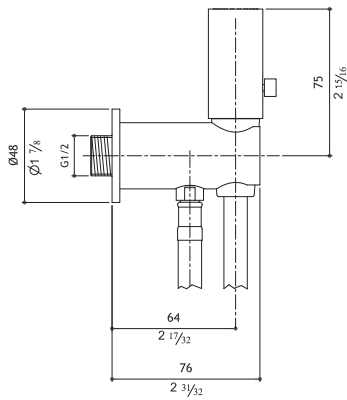

Hand held dual flow bidet spray

Haken mit Wasseranschluss und Zweistrahl-Handbrause für WC/Bidet

Gancio con presa d'acqua e doccia a due getti WC/Bidet

Crochet avec prise d'eau et douchette à 2 jets pour WC/Bidet

0975AC2BCS	Matte - Gebürstet - Satinato - Mat	458.00
0975AC1BCS	Polished - Glänzend - Lucido - Brillant	508.00
0975AC4BCS	Black Steel	655.00
0975AC8BCS	Titanium - Matte - Gebürstet - Satinato - Mat	655.00
0975AC3BCS	Rose gold - Matte - Gebürstet - Satinato - Mat	705.00
0975ACCBCS	Yellow gold - Matte - Gebürstet - Satinato - Mat	705.00