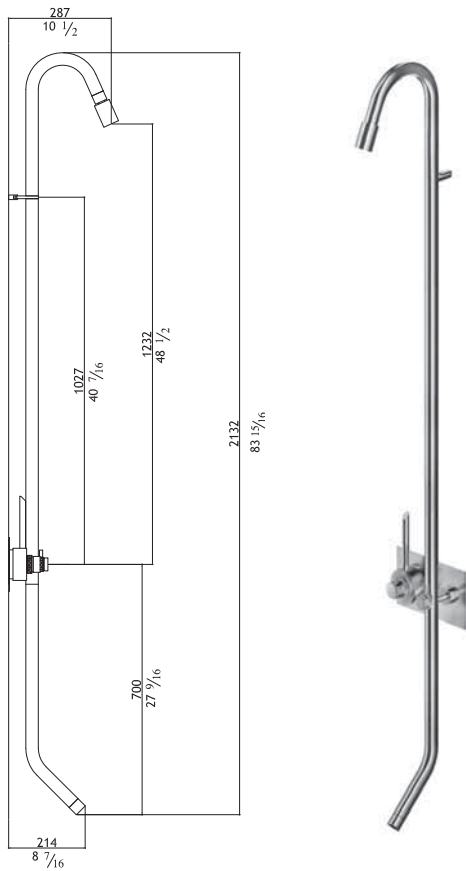

Thermostatic shower column with foot wash

Thermostat-Dusche mit Standrohr und Fussdusche
Colonna doccia termostatica con lava piedi
Colonne douche thermostatique avec lave-pieds

Trim – Aesthetische Ausstattung – Parti estetiche – Set de finition

044745238V   **Matte** - Gebürstet - Satinato - Mat   2,863.00

044745138V   **Polished** - Glänzend - Lucido - Brillant   3,008.00

Rough in valve - Grundkörper – Corpo incasso - Corps encastré

X29.936   1,370.00