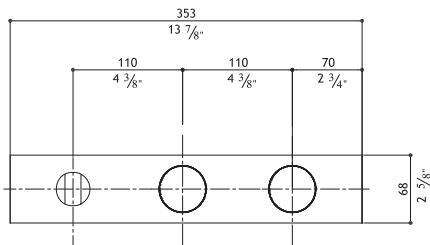

Built-in Thermostatic Shower Mixer - 2 knobs: temperature + 2 way volume controls, water outlet with hooks

Thermostat-Mischer, Zweiweg-Hahn mit stop, Handbrause-Haken
Miscelatore termostatico, rubinetto 2 vie con arresto - presa d'acqua con gancio
Mitigeur thermostatique, robinet 2 vois avec arrêt et crochet pour douchette

Trim – Aesthetische Ausstattung – Parti estetiche – Set de finition

0455ER238V	Matte - Gebürstet - Satinato - Mat	930.00
0455ER138V	Polished - Glänzend - Lucido - Brillant	1,040.00
0455ER438V	Black Steel	1,390.00
0455ER838V	Titanium - Matte - Gebürstet - Satinato - Mat	1,390.00
0455ER338V	Rose gold - Matte - Gebürstet - Satinato - Mat	1,490.00
0455ERC38V	Yellow gold - Matte - Gebürstet - Satinato - Mat	1,490.00

Rough in valve 3/4" – includes stops - Unterputz 3/4"
Partie encastrée 3/4" - Parte incasso 3/4"

SV9INC.311 EU 740.00

Valves extension kit - Verlängerungsstange für Griff
Rallonges raccordement poignées - Prolunghe aste manopole

SV9KPM.318 34 mm 212.00