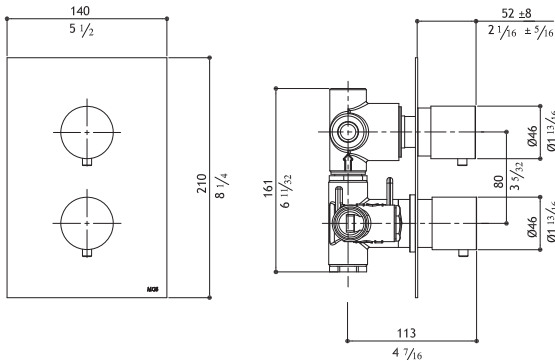

Built-in thermostatic shower mixer - 2 knobs: temperature + volume control

Thermostat-Mischer, 1 Absperrventil
Miscelatore termostatico, 1 rubinetto chiusura
Mitigeur thermostatique, 1 robinet d'arrêt

Trim – Aesthetische Ausstattung – Parti estetiche – Set de finition

0439MB238V N	Matte - Gebürstet - Satinato - Mat	342.00
0439MB138V N	Polished - Glänzend - Lucido - Brillant	415.00
0439MB438V N	Black Steel	530.00
0439MB838V N	Titanium - Matte - Gebürstet - Satinato - Mat	530.00
0439MB338V N	Rose gold - Matte - Gebürstet - Satinato - Mat	590.00
0439MBC38V N	Yellow gold - Matte - Gebürstet - Satinato - Mat	590.00

Rough in valve 3/4" – includes stops - Unterputz 3/4"
Partie encastrée 3/4" - Parte incasso 3/4"

SV9INC.219 EU 474.00

Valves extension kit - Verlängerungsstange für Griff
Rallonges raccordement poignées - Prolunghe aste manopole

SV9KPM.233 34mm 124.00