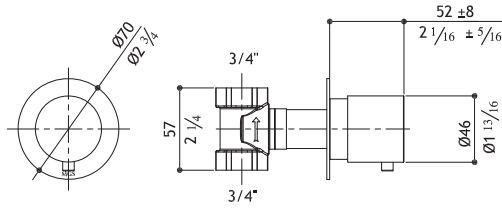

Volume control

Absperrventil
Rubinetto di chiusura
Robinet d'arrêt

Trim – Aesthetische Ausstattung – Parti estetiche – Set de finition

0446MB238V N	Matte - Gebürstet - Satinato - Mat	176.00
0446MB138V N	Polished - Glänzend - Lucido - Brillant	207.00
0446MB438V N	Black Steel	270.00
0446MB838V N	Titanium - Matte - Gebürstet - Satinato - Mat	270.00
0446MB338V N	Rose gold - Matte - Gebürstet - Satinato - Mat	305.00
0446MBC38V N	Yellow gold - Matte - Gebürstet - Satinato - Mat	305.00

Rough in valve 3/4" – includes stops - Unterputz 3/4"
Partie encastrée 3/4" - Parte incasso 3/4"

SV9INC.229 EU 124.00

Valves extension kit - Verlängerungsstange für Griff
Rallonges raccordement poignées - Prolonghe aste manopole

SV9KPM.228 34mm 21.00