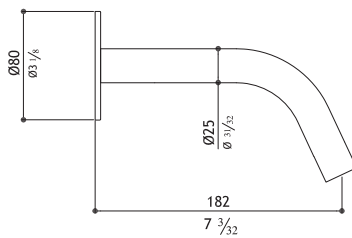

Basin column SQ spout

Standauslauf SQ für Waschbecken

Colonna lavabo canna SQ

Colonne lavabo bec SQ

0982AC2CSQ

Matte - Gebürstet - Satinato - Mat

1,298.00

0982AC1CSQ

Polished - Glänzend - Lucido - Brillant

1,391.00

Wall mounted wash basin spout diameter 25

Wandmontierter Auslauf, D = 25 mm

Canna lavabo dia 25 da muro

Bec à mur pour lavabo, diamètre 25

0983AC2C25

Matte - Gebürstet - Satinato - Mat

510.00

0983AC1C25

Polished - Glänzend - Lucido - Brillant

560.00

0983AC4C20

Black Steel

720.00

0983AC8C20

Titanium - Matte - Gebürstet - Satinato - Mat

720.00

0983AC3C20

Rose gold - Matte - Gebürstet - Satinato - Mat

850.00

0983ACCC20

Yellow gold - Matte - Gebürstet - Satinato - Mat

850.00