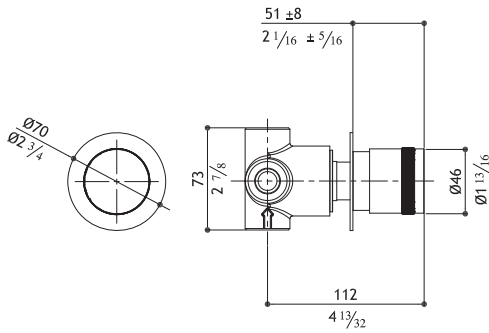

Three way built-in diverter with volume control

3-Wege Unterputz-Umsteller

Deviatore incasso a 3 vie con arresti

Inverseur à 3 vois encastré

Trim – Aesthetische Ausstattung – Parti estetiche – Set de finition

0704ER2D3V	Matte - Gebürstet - Satinato - Mat	216.00
0704ER1D3V	Polished - Glänzend - Lucido - Brillant	257.00
0704ER4D3V	Black Steel	320.00
0704ER8D3V	Titanium - Matte - Gebürstet - Satinato - Mat	320.00
0704ER3D3V	Rose gold - Matte - Gebürstet - Satinato - Mat	355.00
0704ERC3V	Yellow gold - Matte - Gebürstet - Satinato - Mat	355.00

Rough in valve 3/4" – includes stops - Unterputz 3/4"

Partie encastrée 3/4" - Parte incasso 3/4"

SV9INC.276 EU		324.00

Valves extension kit - Verlängerungsstange für Griff

Rallonges raccordement poignées - Prolunghe aste manopole

SV9KPM.228	34mm	21.00