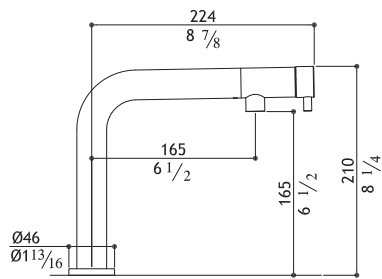

Single lever mixer

Waschtisch-Einhandbatterie

Miscelatore monocomando

Mitigeur monocommande

0266MB238B	Matte - Gebürstet - Satinato - Mat	430.00
0266MB138B	Polished - Glänzend - Lucido - Brillant	474.00
0266MB438B	Black Steel	649.00
0266MB838B	Titanium - Matte - Gebürstet - Satinato - Mat	649.00
0266MB338B	Rose gold - Matte - Gebürstet - Satinato - Mat	695.00
0266MBC38B	Yellow gold - Matte - Gebürstet - Satinato - Mat	695.00