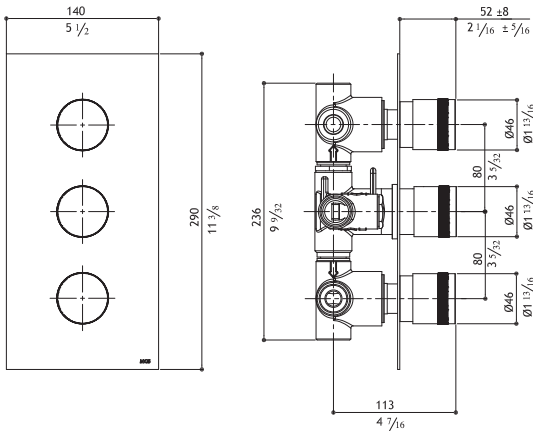

Built-in thermostatic shower mixer - 3 knobs: temperature, 2 x 2 way volume controls

Thermostat-Mischer, 2 Zweiweg-Hähne mit stop
Miscelatore termostatico, 2 rubinetti 2 vie con arresto
Mitigeur thermostatique, 2 robinets 2 vois avec arrêt

Trim – Aesthetische Ausstattung – Parti estetiche – Set de finition

0443ER238V	Matte - Gebürstet - Satinato - Mat	608.00
0443ER138V	Polished - Glänzend - Lucido - Brillant	731.00
0443ER438V	Black Steel	980.00
0443ER838V	Titanium - Matte - Gebürstet - Satinato - Mat	980.00
0443ER338V	Rose gold - Matte - Gebürstet - Satinato - Mat	1,070.00
0443ERC38V	Yellow gold - Matte - Gebürstet - Satinato - Mat	1,070.00

Rough in valve 3/4" – includes stops - Unterputz 3/4"
Partie encastrée 3/4" - Parte incasso 3/4"

SV9INC.223 EU 989.00

Valves extension kit - Verlängerungsstange für Griff
Rallonges raccordement poignées - Prolunghe aste manopole

SV9KPM.226 34mm 139.00