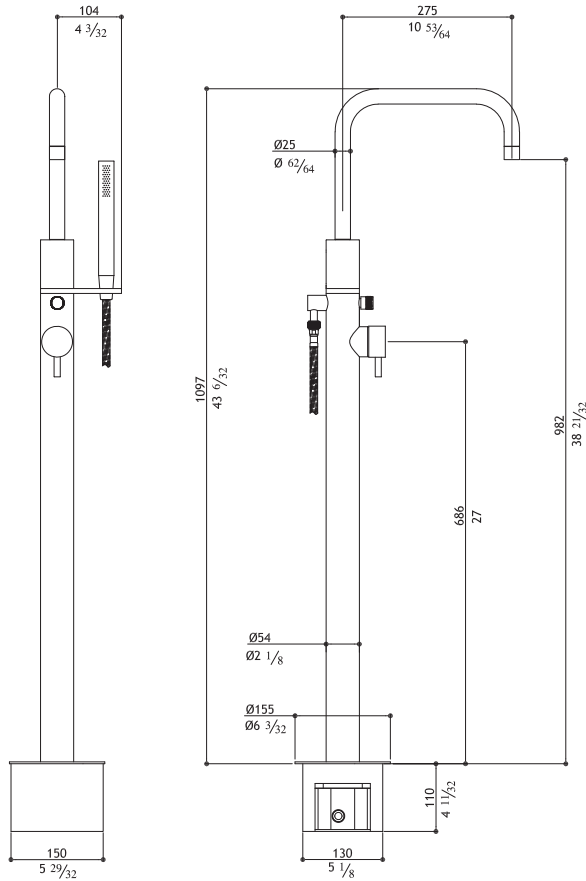

Bathtub column with hand shower SQ spout - high volume cartridge
Wanneneinlauf mit Standrohr SQ Auslauf und Handbrause - Hoher Durchfluss Kartusche
Colonna vasca canna SQ con doccia - cartuccia alta portata
Colonne bain bec SQ avec douche à main - cartouche haut débit

0519MB238C N	Matte - Gebürstet - Satinato - Mat	2,630.00
0519MB138C N	Polished - Glänzend - Lucido - Brillant	2,810.00
0519MB438C N	Black Steel	4,990.00
0519MB838C N	Titanium - Matte - Gebürstet - Satinato - Mat	4,990.00
0519MB338C N	Rose gold - Matte - Gebürstet - Satinato - Mat	5,550.00
0519MBC38C N	Yellow gold - Matte - Gebürstet - Satinato - Mat	5,550.00

Rough in valve - Unterputz
Partie encastrée - Parte incasso

X39.1022 470.00

Resin floor kit - Kit für Kunstharzboden
Kit per pavimenti in resina - Kit pour plancher en résine

SV9KPR.254 150.00