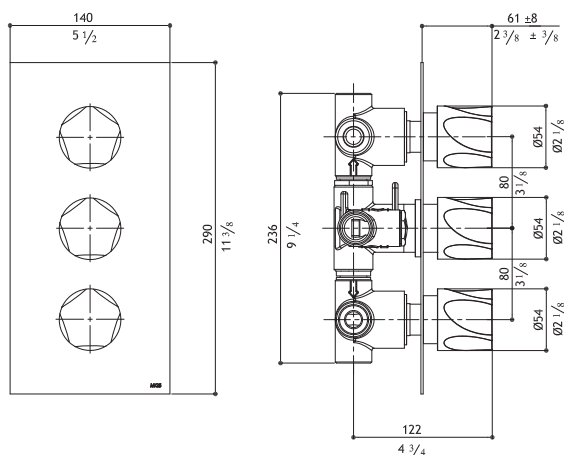

Built-in thermostatic shower mixer - 3 knobs: temperature, 2 x 2 way volume controls

Thermostat-Mischer, 2 Zweiweg-Hähne mit stop
Miscelatore termostatico, 2 rubinetti 2 vie con arresto
Mitigeur thermostatique, 2 robinets 2 vois avec arrêt

Trim – Aesthetische Ausstattung – Parti estetiche – Set de finition

0443PE238V	Matte - Gebürstet - Satinato - Mat	788.00
0443PE138V	Polished - Glänzend - Lucido - Brillant	919.00
0443PE438V	Black Steel	1,220.00
0443PE838V	Titanium - Matte - Gebürstet - Satinato - Mat	1,220.00
0443PE338V	Rose gold - Matte - Gebürstet - Satinato - Mat	1,310.00
0443PEC38V	Yellow gold - Matte - Gebürstet - Satinato - Mat	1,310.00

Rough in valve 3/4" – includes stops - Unterputz 3/4"
Partie encastrée 3/4" - Parte incasso 3/4"

SV9INC.223 EU 989.00

Valves extension kit - Verlängerungsstange für Griff
Rallonges raccordement poignées - Prolunghe aste manopole

SV9KPM.226 34mm 139.00