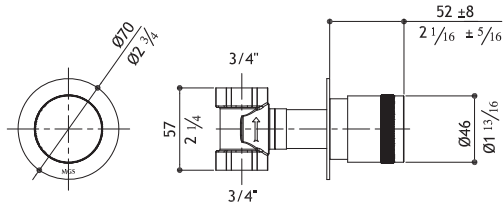

Volume control

Absperrventil
Rubinetto di chiusura
Robinet d'arrêt

Trim – Aesthetische Ausstattung – Parti estetiche – Set de finition

0446ER238V	Matte - Gebürstet - Satinato - Mat	216.00
0446ER138V	Polished - Glänzend - Lucido - Brillant	257.00
0446ER438V	Black Steel	320.00
0446ER838V	Titanium - Matte - Gebürstet - Satinato - Mat	320.00
0446ER338V	Rose gold - Matte - Gebürstet - Satinato - Mat	355.00
0446ERC38V	Yellow gold - Matte - Gebürstet - Satinato - Mat	355.00

Rough in valve 3/4" – includes stops - Unterputz 3/4"
Partie encastrée 3/4" - Parte incasso 3/4"

SV9INC.229 EU 124.00

Valves extension kit - Verlängerungsstange für Griff
Rallonges raccordement poignées - Prolunghe aste manopole

SV9KPM.228 34mm 21.00