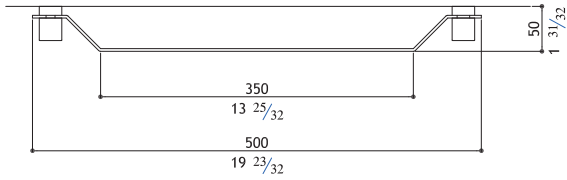

0930452PAS

Matte - Gebürstet - Satinato - Mat

227.00

0930451PAS

Polished - Glänzend - Lucido - Brillant

268.00