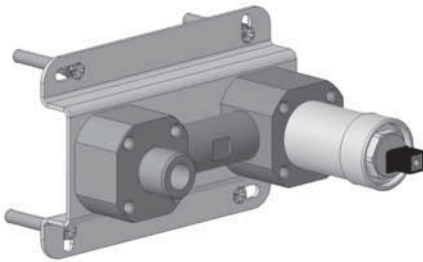

No waste included: see AC990 - AC996

Ohne Ablaufgarnitur: siehe AC990 - AC996

Senza scarico: vedi AC990 - AC996

Sans garniture de vidage: voir AC990 - AC996

Single lever mixer and spout wall mounted

Wand - Hebelmischer