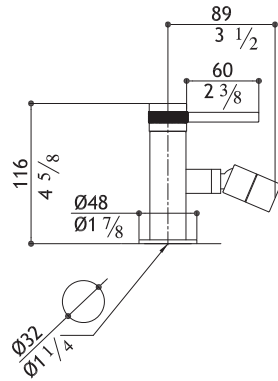

Single lever mixer for bidet - swivel spout
Bidet-Einlochbatterie - Wasserstrahlregulator
Miscelatore monocomando - getto orientabile
Mitigeur monocommande pour bidet - bec orientable

0304ER238B	Matte - Gebürstet - Satinato - Mat	540.00
0304ER138B	Polished - Glänzend - Lucido - Brillant	600.00
0304ER438B	Black Steel	870.00
0304ER838B	Titanium - Matte - Gebürstet - Satinato - Mat	870.00
0304ER338B	Rose gold - Matte - Gebürstet - Satinato - Mat	935.00
0304ERC38B	Yellow gold - Matte - Gebürstet - Satinato - Mat	935.00

No waste included: see AC990 - AC996
Ohne Ablaufgarnitur: siehe AC990 - AC996
Senza scarico: vedi AC990 - AC996
Sans garniture de vidage: voir AC990 - AC996