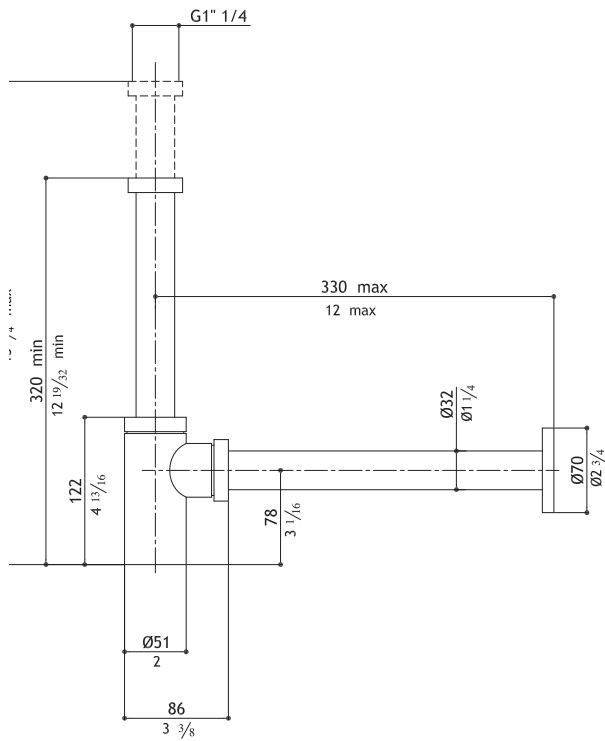

Siphon G1"1/4
Siphon G1"1/4
Sifone di scarico G1"1/4
Siphon G1"1/4

0991AC2SIF	Matte - Gebürstet - Satinato - Mat	235.00
0991AC4SIF	Black Steel	480.00
0991AC8SIF	Titanium - Matte - Gebürstet - Satinato - Mat	480.00
0991AC3SIF	Rose gold - Matte - Gebürstet - Satinato - Mat	570.00
0991ACCSIF	Yellow gold - Matte - Gebürstet - Satinato - Mat	570.00