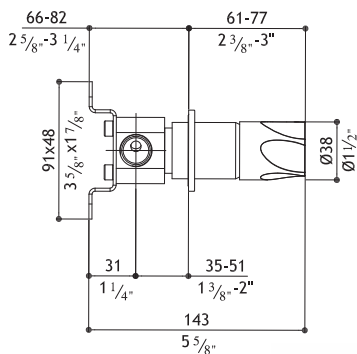

Built-in shower mixer - trim ring Ø 54 mm

Unterputz-Dusche - Glied Ø 54 mm

Miscelatore doccia da incasso - basetta Ø 54 mm

Mitigeur encastré - anneau Ø 54 mm

0460PE238V T	Matte - Gebürstet - Satinato - Mat	404.00
0460PE138V T	Polished - Glänzend - Lucido - Brillant	435.00
0460PE438V T	Black Steel	615.00
0460PE838V T	Titanium - Matte - Gebürstet - Satinato - Mat	615.00
0460PE338V T	Rose gold - Matte - Gebürstet - Satinato - Mat	665.00
0460PEC38V T	Yellow gold - Matte - Gebürstet - Satinato - Mat	665.00