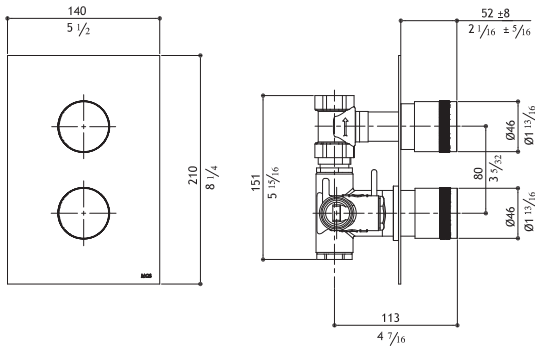

Built-in thermostatic shower mixer - 2 knobs: temperature + volume

Thermostat-Mischer, 1 Absperrventil
Miscelatore termostatico, 1 rubinetto chiusura
Mitigeur thermostatique, 1 robinet d'arrêt

Trim – Aesthetische Ausstattung – Parti estetiche – Set de finition

0439ER238V	Matte - Gebürstet - Satinato - Mat	422.00
0439ER138V	Polished - Glänzend - Lucido - Brillant	515.00
0439ER438V	Black Steel	630.00
0439ER838V	Titanium - Matte - Gebürstet - Satinato - Mat	630.00
0439ER338V	Rose gold - Matte - Gebürstet - Satinato - Mat	690.00
0439ERC38V	Yellow gold - Matte - Gebürstet - Satinato - Mat	690.00

Rough in valve $\frac{3}{4}$ " – includes stops - Unterputz $\frac{3}{4}$ "
Partie encastrée $\frac{3}{4}$ " - Parte incasso $\frac{3}{4}$ "

SV9INC.219 EU 474.00

Valves extension kit - Verlängerungsstange für Griff
Rallonges raccordement poignées - Prolunghe aste manopole

SV9KPM.233 34mm 124.00