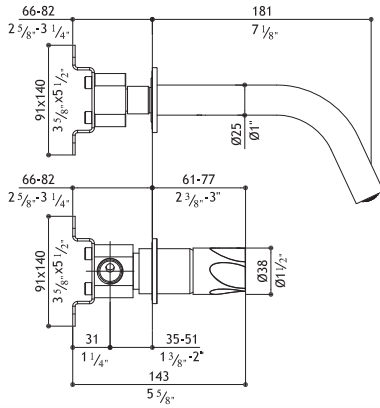

Single lever mixer and spout wall mounted

Wand - Hebelmischer

Miscelatore monocomando a canna da muro

Mitigeur mural monocommande

Trim – Aesthetische Ausstattung – Parti estetiche – Set de finition

0521PE238B T	Matte - Gebürstet - Satinato - Mat	705.00
0521PE138B T	Polished - Glänzend - Lucido - Brillant	765.00
0521PE438B T	Black Steel	1,125.00
0521PE838B T	Titanium - Matte - Gebürstet - Satinato - Mat	1,125.00
0521PE338B T	Rose gold - Matte - Gebürstet - Satinato - Mat	1,235.00
0521PEC38B T	Yellow gold - Matte - Gebürstet - Satinato - Mat	1,235.00

G1/2" universal rough-in valve for two hole wall mounted mixer

G1/2" universal Unterputz Einheit für 2 - Loch Wandmischer

G1/2" Parte incasso universale per miscelatori 2 fori da muro

G1/2" Partie encastrée universal pour mitigeur 2 trous à mur

X69.1082 EU 452.00

Valves extension kit 15 mm - Verlängerungsset UP - Einheit 15 mm

Rallonges raccordement poignées 15 mm - Prolonghe asta manopole 15 mm

SV9KPI.357 149,00

OPTIONAL

Rectangular plate for 2 hole mixer - 160 x 70 mm

Rechteckige Platte für 2-Loch-Mischer - 160 x 70 mm

Piastra rettangolare per miscelatore 2 fori - 160 x 70 mm

Plaque rectangulaire pour mélangeur 2 trous - 160 x 70 mm

SX2PEC.352 **Matte** - Gebürstet - Satinato - Mat 98.00

SX1PEC.352 **Polished** - Glänzend - Lucido - Brillant 109.00

SX4PEC.352 **Black Steel** 159.00

SX8PEC.352 **Titanium - Matte** - Gebürstet - Satinato - Mat 159.00

SX3PEC.352 **Rose gold - Matte** - Gebürstet - Satinato - Mat 176.00

SXCPEC.352 **Yellow gold - Matte** - Gebürstet - Satinato - Mat 176.00