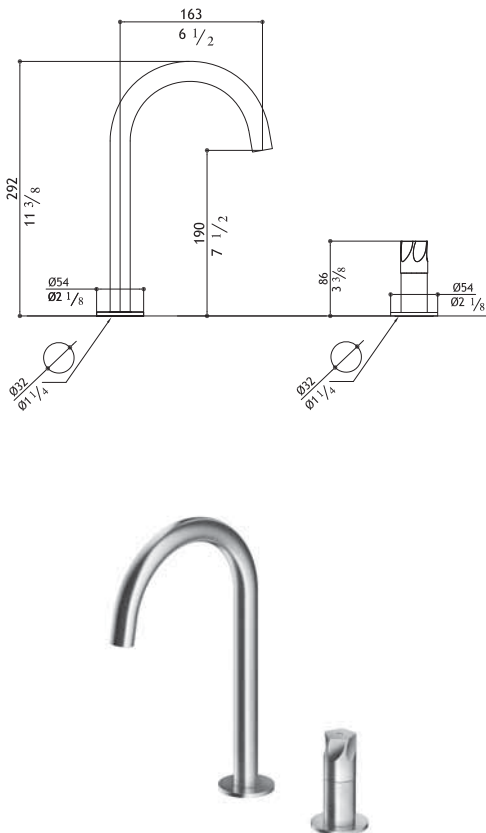

Two hole single lever mixer

Zweiloch- Einhandbatterie
Miscelatore monocomando 2 fori
Mitigeur monocommande à 2 trous

0262PE238B	Matte - Gebürstet - Satinato - Mat	710.00
0262PE138B	Polished - Glänzend - Lucido - Brillant	782.00
0262PE438B	Black Steel	1,130.00
0262PE838B	Titanium - Matte - Gebürstet - Satinato - Mat	1,130.00
0262PE338B	Rose gold - Matte - Gebürstet - Satinato - Mat	1,210.00
0262PEC38B	Yellow gold - Matte - Gebürstet - Satinato - Mat	1,210.00

No waste included: see AC990 - AC996
Ohne Ablaufgarnitur: siehe AC990 - AC996
Senza scarico: vedi AC990 - AC996
Sans garniture de vidage: voir AC990 - AC996