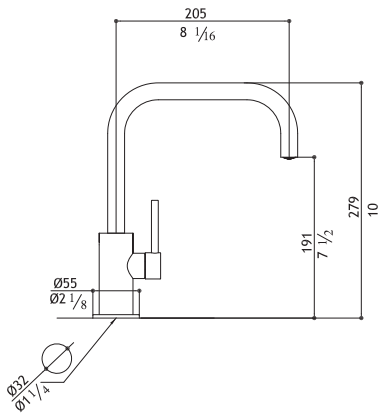

Single lever mixer - rotating spout

Einhandbatterie - Schwenkauslauf
Miscelatore monocomando - canna orientabile
Mitigeur monocommande - bec orientable

0277MB238B	Matte - Gebürstet - Satinato - Mat	608.00
0277MB138B	Polished - Glänzend - Lucido - Brillant	668.00
0277MB438B	Black Steel	1,210.00
0277MB838B	Titanium - Matte - Gebürstet - Satinato - Mat	1,210.00
0277MB338B	Rose gold - Matte - Gebürstet - Satinato - Mat	1,300.00
0277MBC38B	Yellow gold - Matte - Gebürstet - Satinato - Mat	1,300.00