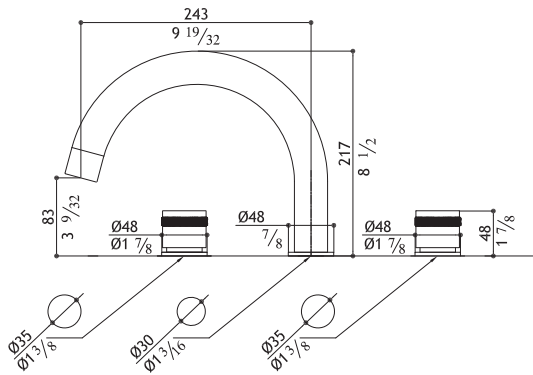

Three hole tub filler 3/4" valves - deck mounted
Wannen-Dreilochbatterie - 3/4" Ventil - für Wannenrandmontage
Miscelatore bordo vasca a 3 fori - vitoni 3/4"
Mélangeur bain à 3 trous - vannes 3/4" - montage sur gorge

0512ER238C	Matte - Gebürstet - Satinato - Mat	1,090.00
0512ER138C	Polished - Glänzend - Lucido - Brillant	1,180.00
0512ER438C	Black Steel	1,970.00
0512ER838C	Titanium - Matte - Gebürstet - Satinato - Mat	1,970.00
0512ER338C	Rose gold - Matte - Gebürstet - Satinato - Mat	2,080.00
0512ERC38C	Yellow gold - Matte - Gebürstet - Satinato - Mat	2,080.00