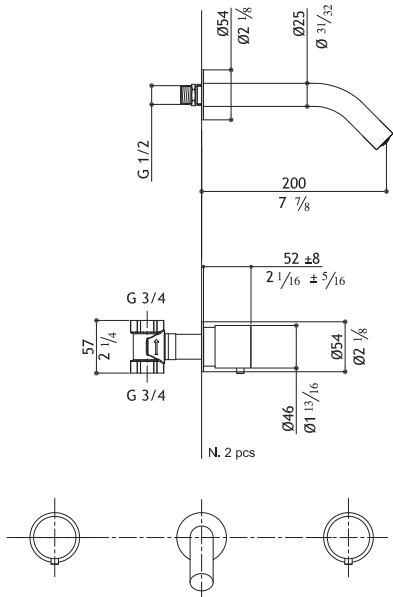

3 hole wall mounted mixer

Unterputz-Dreilochbatterie
Miscelatore 3 fori da incasso muro
Mitigeur 3 trous à mur

0287MB238B N	Matte - Gebürstet - Satinato - Mat	850.00
0287MB138B N	Polished - Glänzend - Lucido - Brillant	930.00
0287MB438B N	Black Steel	1,230.00
0287MB838B N	Titanium - Matte - Gebürstet - Satinato - Mat	1,230.00
0287MB338B N	Rose gold - Matte - Gebürstet - Satinato - Mat	1,390.00
0287MBC38B N	Yellow gold - Matte - Gebürstet - Satinato - Mat	1,390.00

Rough in valve 3/4" – includes stops - Unterputz 3/4"
Partie encastrée 3/4" - Parte incasso 3/4"

SV9INC.229 EU SX	Left - Links - Sinistro - Gauche	124.00
SV9INC.229 EU DX	Right - Recht - Destro - Droit	124.00

Valves extension - Verlängerungsstange für Griff
Rallonges raccordement poignées - Prolonghe aste manopole

2 x SV9KPM.228	34mm	2 x 21.00

No waste included: see AC990 - AC996
Ohne Ablaufgarnitur: siehe AC990 - AC996
Senza scarico: vedi AC990 - AC996
Sans garniture de vidage: voir AC990 - AC996

Single lever mixer

Waschtisch-Einhandbatterie
Miscelatore monocomando
Mitigeur monocommande

0289MB238B	Matte - Gebürstet - Satinato - Mat	530.00
0289MB138B	Polished - Glänzend - Lucido - Brillant	600.00
0289MB438B	Black Steel	860.00
0289MB838B	Titanium - Matte - Gebürstet - Satinato - Mat	860.00
0289MB338B	Rose gold - Matte - Gebürstet - Satinato - Mat	930.00
0289MBC38B	Yellow gold - Matte - Gebürstet - Satinato - Mat	930.00

No waste included: see AC990 - AC996
Ohne Ablaufgarnitur: siehe AC990 - AC996
Senza scarico: vedi AC990 - AC996
Sans garniture de vidage: voir AC990 - AC996