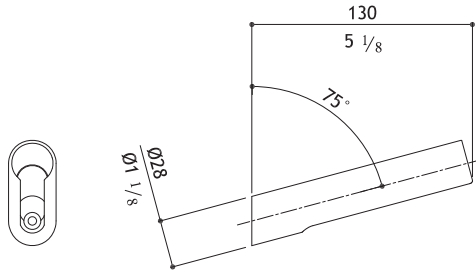

Wall mounted hand shower holder

Fixer Halter for Handbrause

Porta doccetta fissa da muro

Support fixe à mur pour douche à main

0956AC2PDF	Matte - Gebürstet - Satinato - Mat	170.00
0956AC1PDF	Polished - Glänzend - Lucido - Brillant	185.00
0956AC4PDF	Black Steel	390.00
0956AC8PDF	Titanium - Matte - Gebürstet - Satinato - Mat	390.00
0956AC3PDF	Rose gold - Matte - Gebürstet - Satinato - Mat	480.00
0956ACCPDF	Yellow gold - Matte - Gebürstet - Satinato - Mat	480.00

AC960

Container with lid

Behälter mit Deckel

Vaschetta con coperchio

Cuvette et couvercle

0960452VCO	Matte - Gebürstet - Satinato - Mat	154.00
0960451VCO	Polished - Glänzend - Lucido - Brillant	165.00