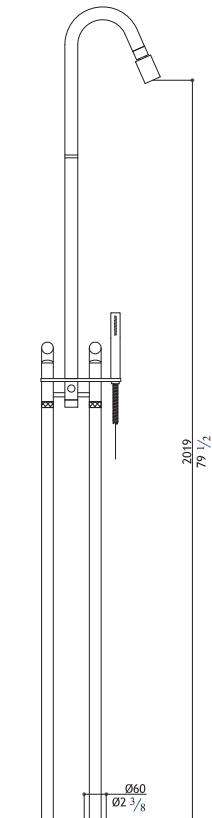

Shower column floor fitted with hand shower

Brausebatterie mit Standrohr

Colonna doccia a pavimento con doccetta

Colonne douche au planché et douchette

040645238V   **Matte** - Gebürstet - Satinato - Mat   3,368.00

040645138V   **Polished** - Glänzend - Lucido - Brillant   3,533.00