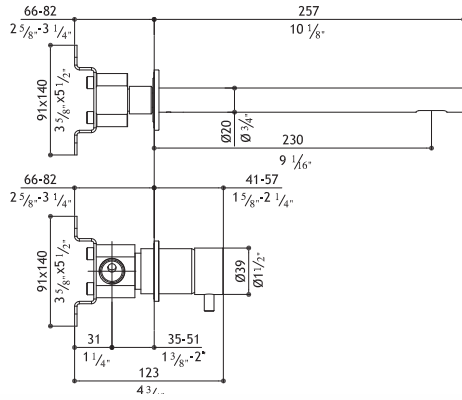

Single lever mixer and spout wall mounted

Wand - Hebelmischer
Miscelatore monocomando a canna da muro
Mitigeur mural monocommande

Trim – Aesthetische Ausstattung – Parti estetiche – Set de finition

0296MB238B T	Matte - Gebürstet - Satinato - Mat	655.00
0296MB138B T	Polished - Glänzend - Lucido - Brillant	715.00
0296MB438B T	Black Steel	940.00
0296MB838B T	Titanium - Matte - Gebürstet - Satinato - Mat	940.00
0296MB338B T	Rose gold - Matte - Gebürstet - Satinato - Mat	1,030.00
0296MBC38B T	Yellow gold - Matte - Gebürstet - Satinato - Mat	1,030.00

No waste included: see AC990 - AC996
Ohne Ablaufgarnitur: siehe AC990 - AC996
Senza scarico: vedi AC990 - AC996
Sans garniture de vidage: voir AC990 - AC996

G1/2" universal rough-in valve for two hole wall mounted mixer
G1/2" universal Unterputz Einheit für 2 - Loch Wandmischer
G1/2" Parte incasso universale per miscelatori 2 fori da muro
G1/2" Partie encastée universal pour mitigeur 2 trous à mur

X69.1082 EU	452.00

Valves extension kit 15 mm - Verlängerungsset UP - Einheit 15 mm
Rallonges raccordement poignées 15 mm - Prolunghe asta manopole 15 mm

SV9KPI.357	149,00

OPTIONAL

Rectangular plate for 2 hole mixer - 160 x 70 mm
Rechteckige Platte für 2-Loch-Mischer - 160 x 70 mm
Piastra rettangolare per miscelatore 2 fori - 160 x 70 mm
Plaque rectangulaire pour mélangeur 2 trous - 160 x 70 mm

SX2PEC.352	Matte - Gebürstet - Satinato - Mat	98.00
SX1PEC.352	Polished - Glänzend - Lucido - Brillant	109.00
SX4PEC.352	Black Steel	159.00
SX8PEC.352	Titanium - Matte - Gebürstet - Satinato - Mat	159.00
SX3PEC.352	Rose gold - Matte - Gebürstet - Satinato - Mat	176.00
SXCPEC.352	Yellow gold - Matte - Gebürstet - Satinato - Mat	176.00