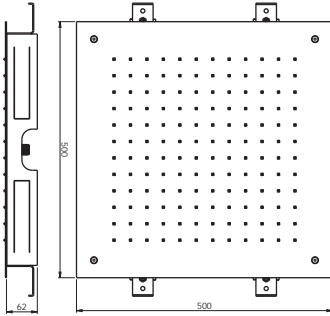

**Ceiling mounted shower head 500x500**

Deckeneinbau - Brause 500x500

Soffione incasso 500x500

Pommeau de douche à plafond 500x500

0627SO2QIP	Matte - Gebürstet - Satinato - Mat	1,590.00
0627SO1QIP	Polished - Glänzend - Lucido - Brillant	1,670.00
0627SO4QIP	Black Steel	3,480.00
0627SO8QIP	Titanium - Matte - Gebürstet - Satinato - Mat	2,990.00
0627SO3QIP	Rose gold - Matte - Gebürstet - Satinato - Mat	3,480.00
0627SOCQIP	Yellow gold - Matte - Gebürstet - Satinato - Mat	3,480.00