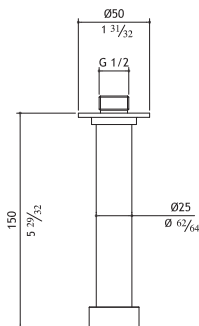

Short arm for ceiling shower head installation without swivel

Deckenbrausearm ohne Kugelgelenk - kurz
Braccio soffione soffitto senza snodo - corto
Bras de douche plafond pas orientable - court

0987AC2BSC	Matte - Gebürstet - Satinato - Mat	290.00
0987AC1BSC	Polished - Glänzend - Lucido - Brillant	320.00
0987AC4BSC	Black Steel	440.00
0987AC8BSC	Titanium - Matte - Gebürstet - Satinato - Mat	440.00
0987AC3BSC	Rose gold - Matte - Gebürstet - Satinato - Mat	490.00
0987ACCBSC	Yellow gold - Matte - Gebürstet - Satinato - Mat	490.00