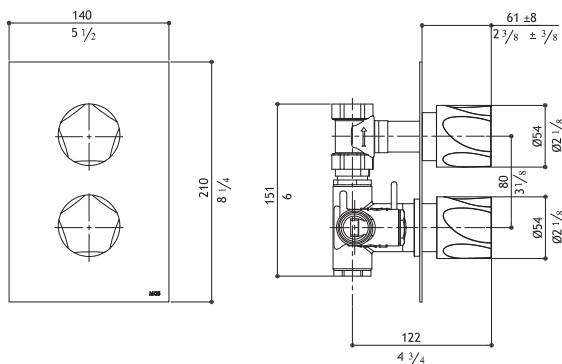

No waste included: see AC990 - AC996

Ohne Ablaufgarnitur: siehe AC990 - AC996

Senza scarico: vedi AC990 - AC996

Sans garniture de vidage: voir AC990 - AC996

**Built-in thermostatic shower mixer - 2 knobs: temperature + volume**