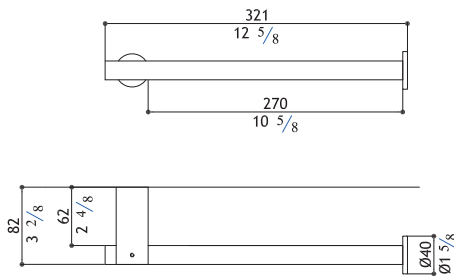

0941MB2PRO	Matte - Gebürstet - Satinato - Mat	211.00
0941MB1PRO	Polished - Glänzend - Lucido - Brillant	232.00
0941MB4PRO	Black Steel	295.00
0941MB8PRO	Titanium - Matte - Gebürstet - Satinato - Mat	295.00
0941MB3PRO	Rose gold - Matte - Gebürstet - Satinato - Mat	355.00
0941MBCPRO	Yellow gold - Matte - Gebürstet - Satinato - Mat	355.00

Hand towel holder
Handtuchhalter
Porta asciugamano
Porte serviette