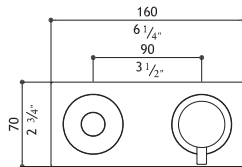

Single lever mixer and spout wall mounted

Wand - Hebelmischer
Miscelatore monocomando a canna da muro
Mitigeur mural monocommande

Trim – Aesthetische Ausstattung – Parti estetiche – Set de finition

0296MB238B T	Matte - Gebürstet - Satinato - Mat	655.00
0296MB138B T	Polished - Glänzend - Lucido - Brillant	715.00
0296MB438B T	Black Steel	940.00
0296MB838B T	Titanium - Matte - Gebürstet - Satinato - Mat	940.00
0296MB338B T	Rose gold - Matte - Gebürstet - Satinato - Mat	1,030.00
0296MBC38B T	Yellow gold - Matte - Gebürstet - Satinato - Mat	1,030.00

No waste included: see AC990 - AC996
Ohne Ablaufgarnitur: siehe AC990 - AC996
Senza scarico: vedi AC990 - AC996
Sans garniture de vidage: voir AC990 - AC996

G1/2" universal rough-in valve for two hole wall mounted mixer
G1/2" universal Unterputz Einheit für 2 - Loch Wandmischer
G1/2" Parte incasso universale per miscelatori 2 fori da muro
G1/2" Partie encastée universal pour mitigeur 2 trous à mur

X69.1082 EU	452.00

Valves extension kit 15 mm - Verlängerungsset UP - Einheit 15 mm
Rallonges raccordement poignées 15 mm - Prolunghe asta manopole 15 mm

SV9KPI.357	149,00

OPTIONAL

Rectangular plate for 2 hole mixer - 160 x 70 mm
Rechteckige Platte für 2-Loch-Mischer - 160 x 70 mm
Piastra rettangolare per miscelatore 2 fori - 160 x 70 mm
Plaque rectangulaire pour mélangeur 2 trous - 160 x 70 mm

SX2PEC.352	Matte - Gebürstet - Satinato - Mat	98.00
SX1PEC.352	Polished - Glänzend - Lucido - Brillant	109.00
SX4PEC.352	Black Steel	159.00
SX8PEC.352	Titanium - Matte - Gebürstet - Satinato - Mat	159.00
SX3PEC.352	Rose gold - Matte - Gebürstet - Satinato - Mat	176.00
SXCPEC.352	Yellow gold - Matte - Gebürstet - Satinato - Mat	176.00