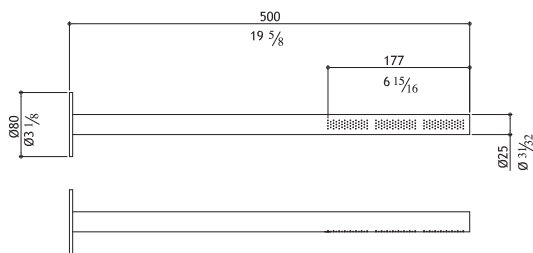

Tubular shower head wall mounted

Röhrenförmige Kopfbrause

Soffione tubolare da muro

Douche de tête tubulaire

0612SO2T5P	Matte - Gebürstet - Satinato - Mat	1,230.00
0612SO1T5P	Polished - Glänzend - Lucido - Brillant	1,370.00
0612SO4T5P	Black Steel	1,790.00
0612SO8T5P	Titanium - Matte - Gebürstet - Satinato - Mat	1,790.00
0612SO3T5P	Rose gold - Matte - Gebürstet - Satinato - Mat	1,920.00
0612SOCT5P	Yellow gold - Matte - Gebürstet - Satinato - Mat	1,920.00