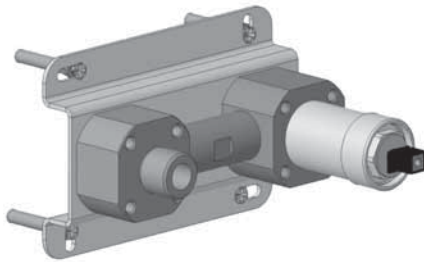

Single lever mixer and spout wall mounted

Wand - Hebelmischer
Miscelatore monocomando a canna da muro
Mitigeur mural monocommande

Trim – Aesthetische Ausstattung – Parti estetiche – Set de finition

0296MB238B T	Matte - Gebürstet - Satinato - Mat	655.00
0296MB138B T	Polished - Glänzend - Lucido - Brillant	715.00
0296MB438B T	Black Steel	940.00
0296MB838B T	Titanium - Matte - Gebürstet - Satinato - Mat	940.00
0296MB338B T	Rose gold - Matte - Gebürstet - Satinato - Mat	1,030.00
0296MBC38B T	Yellow gold - Matte - Gebürstet - Satinato - Mat	1,030.00

No waste included: see AC990 - AC996
Ohne Ablaufgarnitur: siehe AC990 - AC996
Senza scarico: vedi AC990 - AC996
Sans garniture de vidage: voir AC990 - AC996

G1/2" universal rough-in valve for two hole wall mounted mixer
G1/2" universal Unterputz Einheit für 2 - Loch Wandmischer
G1/2" Parte incasso universale per miscelatori 2 fori da muro
G1/2" Partie encastée universal pour mitigeur 2 trous à mur

X69.1082 EU	452.00

Valves extension kit 15 mm - Verlängerungsset UP - Einheit 15 mm
Rallonges raccordement poignées 15 mm - Prolunghe asta manopole 15 mm

SV9KPI.357	149,00

OPTIONAL

Rectangular plate for 2 hole mixer - 160 x 70 mm
Rechteckige Platte für 2-Loch-Mischer - 160 x 70 mm
Piastra rettangolare per miscelatore 2 fori - 160 x 70 mm
Plaque rectangulaire pour mélangeur 2 trous - 160 x 70 mm

SX2PEC.352	Matte - Gebürstet - Satinato - Mat	98.00
SX1PEC.352	Polished - Glänzend - Lucido - Brillant	109.00
SX4PEC.352	Black Steel	159.00
SX8PEC.352	Titanium - Matte - Gebürstet - Satinato - Mat	159.00
SX3PEC.352	Rose gold - Matte - Gebürstet - Satinato - Mat	176.00
SXCPEC.352	Yellow gold - Matte - Gebürstet - Satinato - Mat	176.00