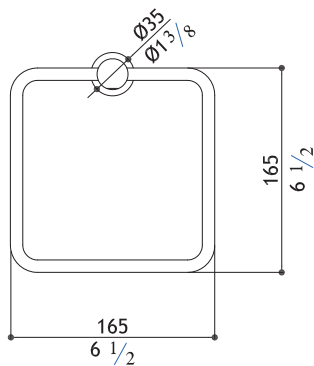

Bath towel bar
Badetuchhalter
Porta telo bagno
Porte serviette bain

0931452PTB

Matte - Gebürstet - Satinato - Mat

257.00

0931451PTB

Polished - Glänzend - Lucido - Brillant

288.00

**Square towel holder**