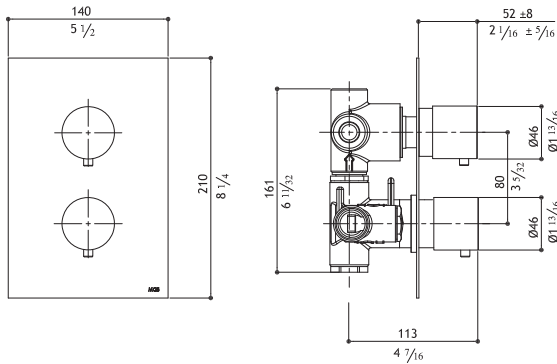

Built-in thermostatic shower mixer - 2 knobs: temperature + 3 way volume control

Thermostat-Mischer und Dreiweg-Hahn mit stop
Miscelatore termostatico, rubinetto 3 vie con arresto
Mitigeur thermostatique, robinet 3 vois avec arrêt

Trim – Aesthetische Ausstattung – Parti estetiche – Set de finition

0449MB238V	Matte - Gebürstet - Satinato - Mat	342.00
0449MB138V	Polished - Glänzend - Lucido - Brillant	415.00
0449MB438V	Black Steel	530.00
0449MB838V	Titanium - Matte - Gebürstet - Satinato - Mat	530.00
0449MB338V	Rose gold - Matte - Gebürstet - Satinato - Mat	590.00
0449MBC38V	Yellow gold - Matte - Gebürstet - Satinato - Mat	590.00

Rough in valve 3/4" – includes stops - Unterputz 3/4"
Partie encastrée 3/4" - Parte incasso 3/4"

SV9INC.275 EU 850.00

Valves extension kit - Verlängerungsstange für Griff
Rallonges raccordement poignées - Prolonghe aste manopole

SV9KPM.233 34 mm 124.00