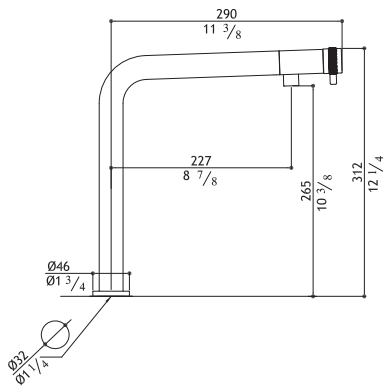

Single lever mixer

Waschtisch-Einhandbatterie

Miscelatore monocomando

Mitigeur monocommande

0238ER238B	Matte - Gebürstet - Satinato - Mat	545.00
0238ER138B	Polished - Glänzend - Lucido - Brillant	595.00
0238ER438B	Black Steel	865.00
0238ER838B	Titanium - Matte - Gebürstet - Satinato - Mat	865.00
0238ER338B	Rose gold - Matte - Gebürstet - Satinato - Mat	915.00
0238ERC38B	Yellow gold - Matte - Gebürstet - Satinato - Mat	915.00

No waste included: see AC990 - AC996

Ohne Ablaufgarnitur: siehe AC990 - AC996

Senza scarico: vedi AC990 - AC996

Sans garniture de vidage: voir AC990 - AC996