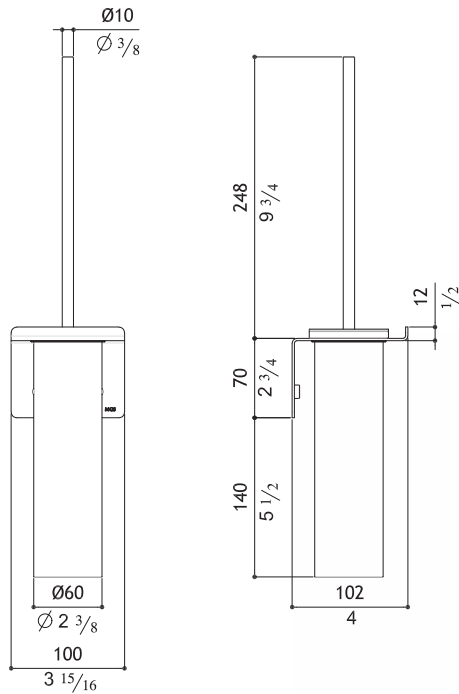

Wall-mounted toilet brush holder
WC Bürstengarnitur für Wandmontage
Porta scopino da muro
Brosse WC suspendue

0916AC2PSM	Matte - Gebürstet - Satinato - Mat	435.00
0916AC1PSM	Polished - Glänzend - Lucido - Brillant	485.00
0916AC4PSM	Black Steel	685.00
0916AC8PSM	Titanium - Matte - Gebürstet - Satinato - Mat	685.00
0916AC3PSM	Rose gold - Matte - Gebürstet - Satinato - Mat	745.00
0916ACCPSM	Yellow gold - Matte - Gebürstet - Satinato - Mat	745.00