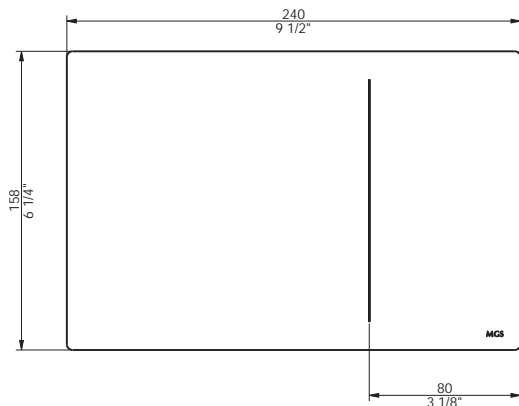

Stainless steel control plate for Geberit flush system SIGMA

Edelstahl-Steuerplatte für Geberit Spülsystem SIGMA

Placca di comando in acciaio inox per sistemi di risciacquo Geberit SIGMA

Plaque de commande en acier inoxydable pour système de chasse Geberit SIGMA

0917AC2PS7	Matte - Gebürstet - Satinato - Mat	210.00
0917AC1PS7	Polished - Glänzend - Lucido - Brillant	235.00
0917AC4PS7	Black Steel	305.00
0917AC8PS7	Titanium - Matte - Gebürstet - Satinato - Mat	305.00
0917AC3PS7	Rose gold - Matte - Gebürstet - Satinato - Mat	335.00
0917ACCP57	Yellow gold - Matte - Gebürstet - Satinato - Mat	335.00