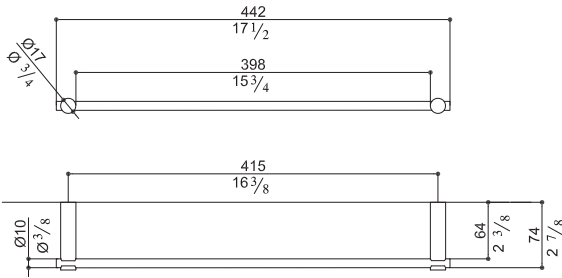

Rectangular tower holder

Handtuchhalter
Porta asciugamano
Porte serviette

0936452PAR **Matte** - Gebürstet - Satinato - Mat 268.00

0936451PAR **Polished** - Glänzend - Lucido - Brillant 308.00

Hand towel holder