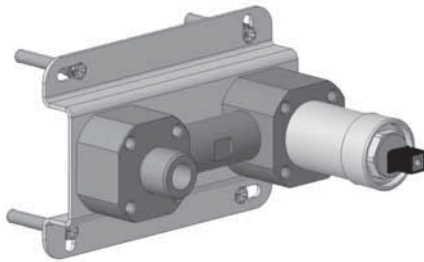

Single lever mixer and spout wall mounted

Wand - Hebelmischer

Miscelatore monocomando a canna da muro

Mitigeur mural monocommande

Trim – Aesthetische Ausstattung – Parti estetiche – Set de finition

0296ER238B T	Matte - Gebürstet - Satinato - Mat	715.00
0296ER138B T	Polished - Glänzend - Lucido - Brillant	785.00
0296ER438B T	Black Steel	1,030.00
0296ER838B T	Titanium - Matte - Gebürstet - Satinato - Mat	1,030.00
0296ER338B T	Rose gold - Matte - Gebürstet - Satinato - Mat	1,120.00
0296ERC38B T	Yellow gold - Matte - Gebürstet - Satinato - Mat	1,120.00

No waste included: see AC990 - AC996

Ohne Ablaufgarnitur: siehe AC990 - AC996

Senza scarico: vedi AC990 - AC996

Sans garniture de vidage: voir AC990 - AC996

G1/2" universal rough-in valve for two hole wall mounted mixer

G1/2" universal Unterputz Einheit für 2 - Loch Wandmischer

G1/2" Parte incasso universale per miscelatori 2 fori da muro

G1/2" Partie encastrée universal pour mitigeur 2 trous à mur

X69.1082 EU		452.00

Valves extension kit 15 mm - Verlängerungsset UP - Einheit 15 mm

Rallonges raccordement poignées 15 mm - Prolunghe asta manopole 15 mm

SV9KPI.357		149,00

OPTIONAL

Rectangular plate for 2 hole mixer - 160 x 70 mm

Rechteckige Platte für 2-Loch-Mischer - 160 x 70 mm

Piastra rettangolare per miscelatore 2 fori - 160 x 70 mm

Plaque rectangulaire pour mélangeur 2 trous - 160 x 70 mm

SX2PEC.352	Matte - Gebürstet - Satinato - Mat	98.00
SX1PEC.352	Polished - Glänzend - Lucido - Brillant	109.00
SX4PEC.352	Black Steel	159.00
SX8PEC.352	Titanium - Matte - Gebürstet - Satinato - Mat	159.00
SX3PEC.352	Rose gold - Matte - Gebürstet - Satinato - Mat	176.00
SXCPEC.352	Yellow gold - Matte - Gebürstet - Satinato - Mat	176.00