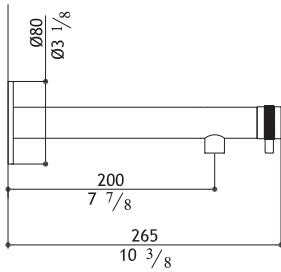

Single lever mixer wall mounted

Wand-Einhandbatterie

Miscelatore monocomando a muro

Mitigeur mural monocommande

0278ER238B T	Matte - Gebürstet - Satinato - Mat	780.00
0278ER138B T	Polished - Glänzend - Lucido - Brillant	900.00
0278ER438B T	Black Steel	1,340.00
0278ER838B T	Titanium - Matte - Gebürstet - Satinato - Mat	1,340.00
0278ER338B T	Rose gold - Matte - Gebürstet - Satinato - Mat	1,430.00
0278ERC38B T	Yellow gold - Matte - Gebürstet - Satinato - Mat	1,430.00

Rough in valve - Grundkörper - Corpo incasso - Corps encastré

X49.1020		280.00

No waste included: see AC990 - AC996
Ohne Ablaufgarnitur: siehe AC990 - AC996
Senza scarico: vedi AC990 - AC996
Sans garniture de vidage: voir AC990 - AC996