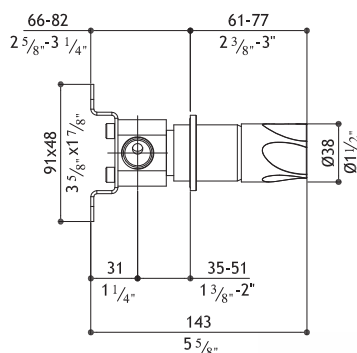

B5

Built-in shower mixer - trim ring Ø 50 mm

Unterputz-Dusche - Glied Ø 50 mm

Miscelatore doccia da incasso - basetta Ø 50 mm

Mitigeur encastré - anneau Ø 50 mm

0460PE238V TB5	Matte - Gebürstet - Satinato - Mat	404.00
0460PE138V TB5	Polished - Glänzend - Lucido - Brillant	435.00
0460PE438V TB5	Black Steel	615.00
0460PE838V TB5	Titanium - Matte - Gebürstet - Satinato - Mat	615.00
0460PE338V TB5	Rose gold - Matte - Gebürstet - Satinato - Mat	665.00
0460PEC38V TB5	Yellow gold - Matte - Gebürstet - Satinato - Mat	665.00