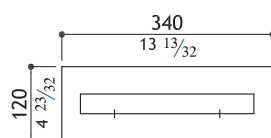

Swivel shower head Ø45

Rainshower-Kopfbrause verstellbar Ø45

Soffione orientabile Ø45

Douche à pluie orientable Ø45

0600SO2DIP	Matte - Gebürstet - Satinato - Mat	422.00
0600SO1DIP	Polished - Glänzend - Lucido - Brillant	463.00
0600SO4DIP	Black Steel	690.00
0600SO8DIP	Titanium - Matte - Gebürstet - Satinato - Mat	690.00
0600SO3DIP	Rose gold - Matte - Gebürstet - Satinato - Mat	750.00
0600SOCDIP	Yellow gold - Matte - Gebürstet - Satinato - Mat	750.00

SO604

Wall mounted shower head with rain or waterfall effect

Wand - Kopfbrause mit Regen- oder Wasserfalleffekt

Soffione da parete effetto pioggia o cascata

Douche à double effet pluie et cascade

0604SO2R2V	Matte - Gebürstet - Satinato - Mat	1,480.00
0604SO1R2V	Polished - Glänzend - Lucido - Brillant	1,670.00