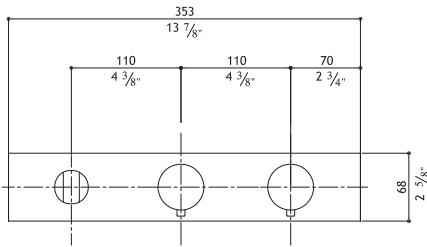

Built-in Thermostatic Shower Mixer - 2 knobs: temperature + 2 way volume control, water outlet with hook

Thermostat-Mischer, Zweiweg-Hahn mit stop, Handbrause-Haken
Miscelatore termostatico, rubinetto 2 vie con arresto - presa d'acqua con gancio
Mitigeur thermostatique, robinet 2 vois avec arrêt et crochet pour douchette

Trim – Aesthetische Ausstattung – Parti estetiche – Set de finition

0455MB238V	Matte - Gebürstet - Satinato - Mat	850.00
0455MB138V	Polished - Glänzend - Lucido - Brillant	940.00
0455MB438V	Black Steel	1,270.00
0455MB838V	Titanium - Matte - Gebürstet - Satinato - Mat	1,270.00
0455MB338V	Rose gold - Matte - Gebürstet - Satinato - Mat	1,370.00
0455MBC38V	Yellow gold - Matte - Gebürstet - Satinato - Mat	1,370.00

Rough in valve 3/4" – includes stops - Unterputz 3/4"
Partie encastrée 3/4" - Parte incasso 3/4"

SV9INC.311 EU 740.00

Valves extension kit - Verlängerungsstange für Griff
Rallonges raccordement poignées - Prolunghe aste manopole

SV9KPM.318 34 mm 212.00

Built-in Thermostatic Shower Mixer - 2 knobs: temperature + 3 way volume control, water outlet with hook

Thermostat-Mischer, Dreiweg-Hahn mit stop, Handbrause-Haken
Miscelatore termostatico, rubinetto 3 vie con arresto - presa d'acqua con gancio
Mitigeur thermostatique, robinet 3 vois avec arrêt et crochet pour douchette

Trim – Aesthetische Ausstattung – Parti estetiche – Set de finition

0456MB238V	Matte - Gebürstet - Satinato - Mat	850.00
0456MB138V	Polished - Glänzend - Lucido - Brillant	940.00
0456MB438V	Black Steel	1,270.00
0456MB838V	Titanium - Matte - Gebürstet - Satinato - Mat	1,270.00
0456MB338V	Rose gold - Matte - Gebürstet - Satinato - Mat	1,370.00
0456MBC38V	Yellow gold - Matte - Gebürstet - Satinato - Mat	1,370.00