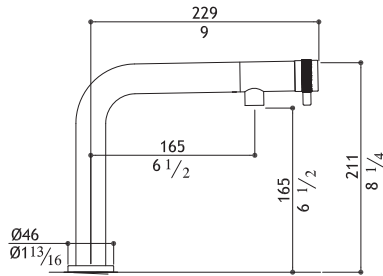

Single lever mixer

Waschtisch-Einhandbatterie
Miscelatore monocomando
Mitigeur monocommande

0266ER238B	Matte - Gebürstet - Satinato - Mat	490.00
0266ER138B	Polished - Glänzend - Lucido - Brillant	544.00
0266ER438B	Black Steel	739.00
0266ER838B	Titanium - Matte - Gebürstet - Satinato - Mat	739.00
0266ER338B	Rose gold - Matte - Gebürstet - Satinato - Mat	795.00
0266ERC38B	Yellow gold - Matte - Gebürstet - Satinato - Mat	795.00

No waste included: see AC990 - AC996
Ohne Ablaufgarnitur: siehe AC990 - AC996
Senza scarico: vedi AC990 - AC996
Sans garniture de vidage: voir AC990 - AC996

ER276

Single lever mixer wall mounted

Wand-Einhandbatterie
Miscelatore monocomando a muro
Mitigeur mural mocommande

0276ER238B T	Matte - Gebürstet - Satinato - Mat	850.00
0276ER138B T	Polished - Glänzend - Lucido - Brillant	980.00
0276ER438B T	Black Steel	1,430.00
0276ER838B T	Titanium - Matte - Gebürstet - Satinato - Mat	1,430.00
0276ER338B T	Rose gold - Matte - Gebürstet - Satinato - Mat	1,510.00
0276ERC38B T	Yellow gold - Matte - Gebürstet - Satinato - Mat	1,510.00

Rough in valve - Grundkörper - Corpo incasso - Corps encastré

X49.1020

280.00

No waste included: see AC990 - AC996
Ohne Ablaufgarnitur: siehe AC990 - AC996
Senza scarico: vedi AC990 - AC996
Sans garniture de vidage: voir AC990 - AC996