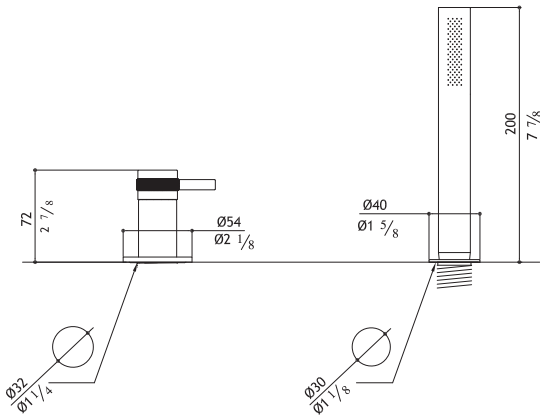

Single lever mixer with hand shower
Einhandbatterie mit Handbrause
Miscelatore monocomando con doccia
Mitigeur monocommande avec douche à main

0509ER238C	Matte - Gebürstet - Satinato - Mat	729.00
0509ER138C	Polished - Glänzend - Lucido - Brillant	822.00
0509ER438C	Black Steel	1,090.00
0509ER838C	Titanium - Matte - Gebürstet - Satinato - Mat	1,090.00
0509ER338C	Rose gold - Matte - Gebürstet - Satinato - Mat	1,190.00
0509ERC38C	Yellow gold - Matte - Gebürstet - Satinato - Mat	1,190.00