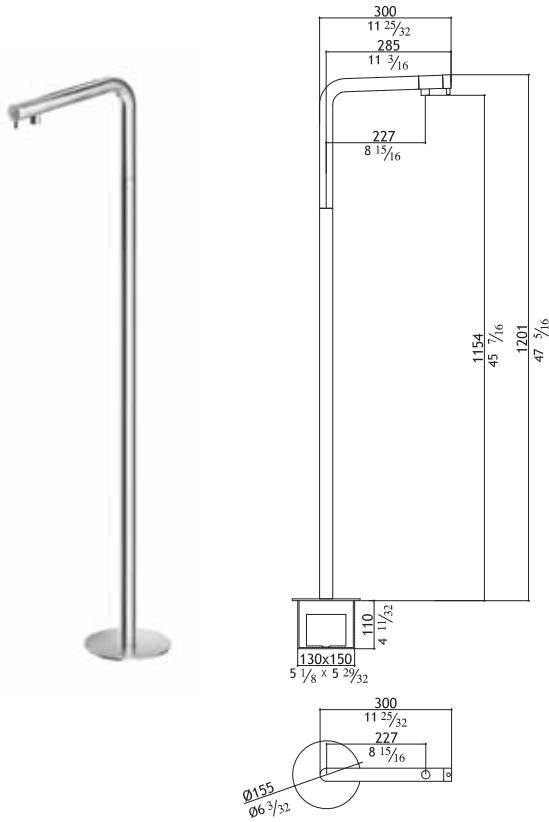

Floor column single lever mixer
Waschtisch-Einhandbatterie mit Standrohr
Miscelatore monocomando a colonna da pavimento
Mitigeur monocommande à plancher

0247MB238B T	Matte - Gebürstet - Satinato - Mat	805.00
0247MB138B T	Polished - Glänzend - Lucido - Brillant	920.00
0247MB438B T	Black Steel	2,350.00
0247MB838B T	Titanium - Matte - Gebürstet - Satinato - Mat	2,350.00
0247MB338B T	Rose gold - Matte - Gebürstet - Satinato - Mat	2,650.00
0247MBC38B T	Yellow gold - Matte - Gebürstet - Satinato - Mat	2,650.00

Rough in base - Unterputz
Partie encastrée - Parte incasso

X29.1059 470.00

No waste included: see AC990 - AC996
Ohne Ablaufgarnitur: siehe AC990 - AC996
Senza scarico: vedi AC990 - AC996
Sans garniture de vidage: voir AC990 - AC996