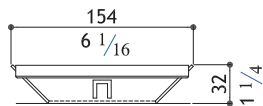

AC960

**Container with lid**

Behälter mit Deckel

Vaschetta con coperchio

Cuvette et couvercle

0960452VCO	Matte - Gebürstet - Satinato - Mat	154.00
0960451VCO	Polished - Glänzend - Lucido - Brillant	165.00

Soap holder
 Seifenschale
 Vaschetta porta sapone
 Cuvette à savon