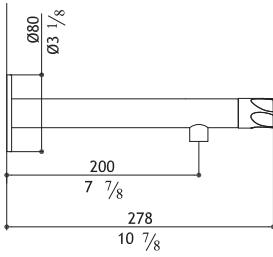

Single lever mixer wall mounted

Wand-Einhandbatterie
Miscelatore monocomando a muro
Mitigeur mural mocommande

0278PE238B T	Matte - Gebürstet - Satinato - Mat	870.00
0278PE138B T	Polished - Glänzend - Lucido - Brillant	990.00
0278PE438B T	Black Steel	1,480.00
0278PE838B T	Titanium - Matte - Gebürstet - Satinato - Mat	1,480.00
0278PE338B T	Rose gold - Matte - Gebürstet - Satinato - Mat	1,590.00
0278PEC38B T	Yellow gold - Matte - Gebürstet - Satinato - Mat	1,590.00

Rough in valve - Grundkörper - Corpo incasso - Corps encastré

X49.1020		280.00

No waste included: see AC990 - AC996
Ohne Ablaufgarnitur: siehe AC990 - AC996
Senza scarico: vedi AC990 - AC996
Sans garniture de vidage: voir AC990 - AC996

Three hole mixer - 1/2" valves

Dreilochbatterie - 1/2" Ventil
Miscelatore 3 fori - vitoni 1/2"
Mélangeur à 3 trous - vannes 1/2"

0284PE238B	Matte - Gebürstet - Satinato - Mat	1,100.00
0284PE138B	Polished - Glänzend - Lucido - Brillant	1,210.00
0284PE438B	Black Steel	1,690.00
0284PE838B	Titanium - Matte - Gebürstet - Satinato - Mat	1,690.00
0284PE338B	Rose gold - Matte - Gebürstet - Satinato - Mat	1,800.00
0284PEC38B	Yellow gold - Matte - Gebürstet - Satinato - Mat	1,800.00

No waste included: see AC990 - AC996
Ohne Ablaufgarnitur: siehe AC990 - AC996
Senza scarico: vedi AC990 - AC996
Sans garniture de vidage: voir AC990 - AC996