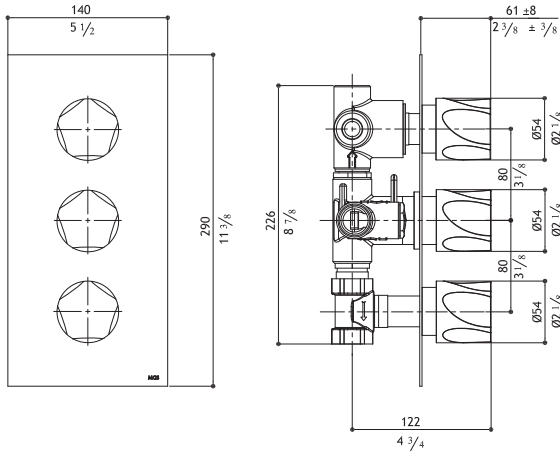

Built-in thermostatic shower mixer - 3 knobs: temperature, volume, 2 way volume controls

Thermostat-Mischer, 1 Absperrventil , Zweiweg-Hahn mit stop
Miscelatore termostatico, 1 rubinetto chiusura, rubinetto 2 vie con arresto
Mitigeur thermostatique, 1 robinet d'arrêt, robinet 2 vois avec arrêt

Trim – Aesthetische Ausstattung – Parti estetiche – Set de finition

0442PE238V	Matte - Gebürstet - Satinato - Mat	788.00
0442PE138V	Polished - Glänzend - Lucido - Brillant	919.00
0442PE438V	Black Steel	1,220.00
0442PE838V	Titanium - Matte - Gebürstet - Satinato - Mat	1,220.00
0442PE338V	Rose gold - Matte - Gebürstet - Satinato - Mat	1,310.00
0442PEC38V	Yellow gold - Matte - Gebürstet - Satinato - Mat	1,310.00

Rough in valve 3/4" – includes stops - Unterputz 3/4"
Partie encastrée 3/4" - Parte incasso 3/4"

SV9INC.222 EU 824.00

Valves extension kit - Verlängerungsstange für Griff
Rallonges raccordement poignées - Prolunghe aste manopole
34mm

SV9KPM.226 34mm 139.00