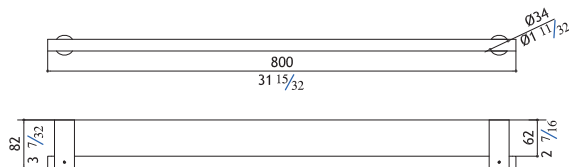

Bath towel holder

Badetuchhalter
Porta telo bagno
Porte serviette bain