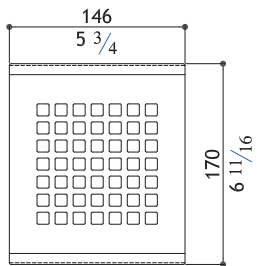

AC960

**Container with lid**

Behälter mit Deckel

Vaschetta con coperchio

Cuvette et couvercle

0960452VCO	Matte - Gebürstet - Satinato - Mat	154.00
0960451VCO	Polished - Glänzend - Lucido - Brillant	165.00

Soap holder
 Seifenschale
 Vaschetta porta sapone
 Cuvette à savon