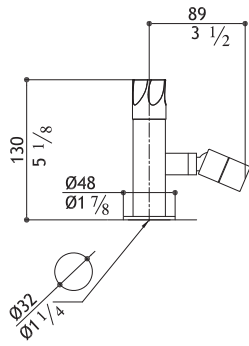

Single lever mixer for bidet - swivel spout

Bidet-Einlochbatterie - Wasserstrahlregulator

Miscelatore monocomando - getto orientabile

Mitigeur monocommande pour bidet - bec orientable

0304PE238B	Matte - Gebürstet - Satinato - Mat	630.00
0304PE138B	Polished - Glänzend - Lucido - Brillant	690.00
0304PE438B	Black Steel	1,010.00
0304PE838B	Titanium - Matte - Gebürstet - Satinato - Mat	1,010.00
0304PE338B	Rose gold - Matte - Gebürstet - Satinato - Mat	1,095.00
0304PEC38B	Yellow gold - Matte - Gebürstet - Satinato - Mat	1,095.00

No waste included: see AC990 - AC996

Ohne Ablaufgarnitur: siehe AC990 - AC996

Senza scarico: vedi AC990 - AC996

Sans garniture de vidage: voir AC990 - AC996