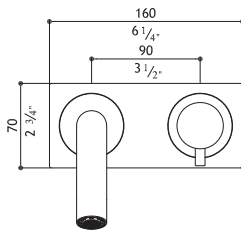

Single lever mixer and spout wall mounted

Wand - Hebelmischer
Miscelatore monocomando a canna da muro
Mitigeur mural monocommande

Trim – Aesthetische Ausstattung – Parti estetiche – Set de finition

0297MB238B T	Matte - Gebürstet - Satinato - Mat	555.00
0297MB138B T	Polished - Glänzend - Lucido - Brillant	605.00
0297MB438B T	Black Steel	895.00
0297MB838B T	Titanium - Matte - Gebürstet - Satinato - Mat	895.00
0297MB338B T	Rose gold - Matte - Gebürstet - Satinato - Mat	985.00
0297MBC38B T	Yellow gold - Matte - Gebürstet - Satinato - Mat	985.00

No waste included: see AC990 - AC996
Ohne Ablaufgarnitur: siehe AC990 - AC996
Senza scarico: vedi AC990 - AC996
Sans garniture de vidage: voir AC990 - AC996

G1/2" universal rough-in valve for two hole wall mounted mixer
G1/2" universal Unterputz Einheit für 2 - Loch Wandmischer
G1/2" Parte incasso universale per miscelatori 2 fori da muro
G1/2" Partie encastée universal pour mitigeur 2 trous à mur

X69.1082 EU		452.00

Valves extension kit 15 mm - Verlängerungsset UP - Einheit 15 mm
Rallonges raccordement poignées 15 mm - Prolunghe asta manopole 15 mm

SV9KPI.357		149,00

OPTIONAL

Rectangular plate for 2 hole mixer - 160 x 70 mm
Rechteckige Platte für 2-Loch-Mischer - 160 x 70 mm
Piastra rettangolare per miscelatore 2 fori - 160 x 70 mm
Plaque rectangulaire pour mélangeur 2 trous - 160 x 70 mm

SX2PEC.352	Matte - Gebürstet - Satinato - Mat	98.00
SX1PEC.352	Polished - Glänzend - Lucido - Brillant	109.00
SX4PEC.352	Black Steel	159.00
SX8PEC.352	Titanium - Matte - Gebürstet - Satinato - Mat	159.00
SX3PEC.352	Rose gold - Matte - Gebürstet - Satinato - Mat	176.00
SXCPEC.352	Yellow gold - Matte - Gebürstet - Satinato - Mat	176.00