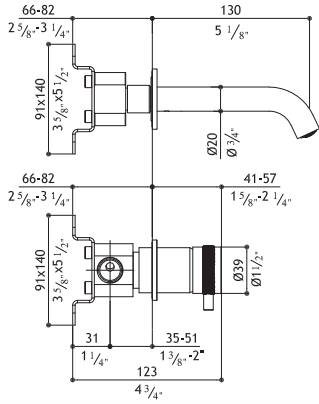

Single lever mixer and spout wall mounted

Wand - Hebelmischer
Miscelatore monocomando a canna da muro
Mitigeur mural monocommande

Trim – Aesthetische Ausstattung – Parti estetiche – Set de finition

0295ER238B T	Matte - Gebürstet - Satinato - Mat	515.00
0295ER138B T	Polished - Glänzend - Lucido - Brillant	565.00
0295ER438B T	Black Steel	828.00
0295ER838B T	Titanium - Matte - Gebürstet - Satinato - Mat	828.00
0295ER338B T	Rose gold - Matte - Gebürstet - Satinato - Mat	888.00
0295ERC38B T	Yellow gold - Matte - Gebürstet - Satinato - Mat	888.00

No waste included: see AC990 - AC996
Ohne Ablaufgarnitur: siehe AC990 - AC996
Senza scarico: vedi AC990 - AC996
Sans garniture de vidage: voir AC990 - AC996

G1/2" universal rough-in valve for two hole wall mounted mixer
G1/2" universal Unterputz Einheit für 2 - Loch Wandmischer
G1/2" Parte incasso universale per miscelatori 2 fori da muro
G1/2" Partie encastrée universal pour mitigeur 2 trous à mur

X69.1082 EU	452.00

Valves extension kit 15 mm - Verlängerungsset UP - Einheit 15 mm
Rallonges raccordement poignées 15 mm - Prolunghe asta manopole 15 mm

SV9KPI.357	149,00

OPTIONAL

Rectangular plate for 2 hole mixer - 160 x 70 mm
Rechteckige Platte für 2-Loch-Mischer - 160 x 70 mm
Piastra rettangolare per miscelatore 2 fori - 160 x 70 mm
Plaque rectangulaire pour mélangeur 2 trous - 160 x 70 mm

SX2PEC.352	Matte - Gebürstet - Satinato - Mat	98.00
SX1PEC.352	Polished - Glänzend - Lucido - Brillant	109.00
SX4PEC.352	Black Steel	159.00
SX8PEC.352	Titanium - Matte - Gebürstet - Satinato - Mat	159.00
SX3PEC.352	Rose gold - Matte - Gebürstet - Satinato - Mat	176.00
SXCPEC.352	Yellow gold - Matte - Gebürstet - Satinato - Mat	176.00