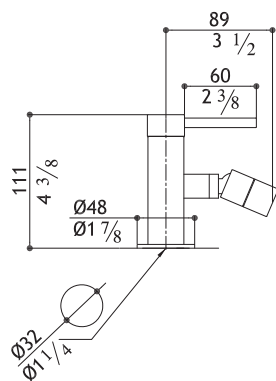

Single lever mixer for bidet - swivel spout

Bidet-Einlochbatterie - Wasserstrahlregulator

Miscelatore monocomando - getto orientabile

Mitigeur monocommande pour bidet - bec orientable

0304MB238B	Matte - Gebürstet - Satinato - Mat	480.00
0304MB138B	Polished - Glänzend - Lucido - Brillant	530.00
0304MB438B	Black Steel	780.00
0304MB838B	Titanium - Matte - Gebürstet - Satinato - Mat	780.00
0304MB338B	Rose gold - Matte - Gebürstet - Satinato - Mat	845.00
0304MBC38B	Yellow gold - Matte - Gebürstet - Satinato - Mat	845.00

No waste included: see AC990 - AC996

Ohne Ablaufgarnitur: siehe AC990 - AC996

Senza scarico: vedi AC990 - AC996

Sans garniture de vidage: voir AC990 - AC996