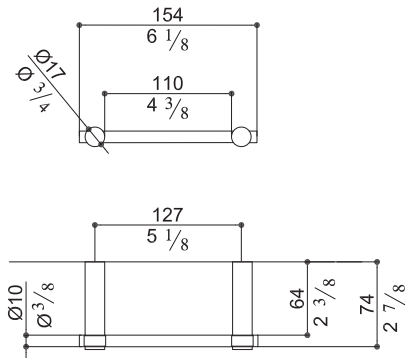

Toilet paper holder

Toilettenpapierhalter

Porta rotolo

Porte papier toilette

0943AC2PRO	Matte - Gebürstet - Satinato - Mat	255.00
0943AC2PRO	Polished - Glänzend - Lucido - Brillant	280.00
0943AC2PRO	Black Steel	375.00
0943AC2PRO	Titanium - Matte - Gebürstet - Satinato - Mat	375.00
0943AC2PRO	Rose gold - Matte - Gebürstet - Satinato - Mat	405.00
0943AC2PRO	Yellow gold - Matte - Gebürstet - Satinato - Mat	405.00