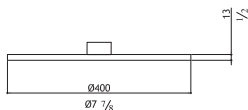

Rain shower head Ø400

Rainshower-Kopfbrause Ø400

Soffione pioggia Ø400

Douche à pluie Ø400

0618SO2T4P	Matte - Gebürstet - Satinato - Mat	1,290.00
0618SO1T4P	Polished - Glänzend - Lucido - Brillant	1,390.00
0618SO4T4P	Black Steel	3,450.00
0618SO8T4P	Titanium - Matte - Gebürstet - Satinato - Mat	3,450.00
0618SO3T4P	Rose gold - Matte - Gebürstet - Satinato - Mat	3,850.00
0618SOCT4P	Yellow gold - Matte - Gebürstet - Satinato - Mat	3,850.00