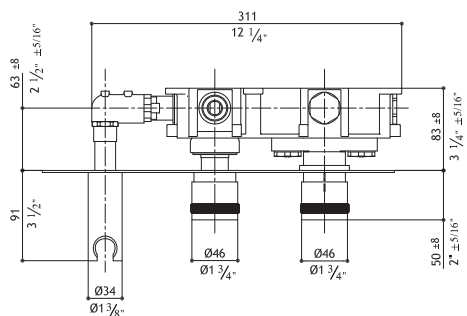

Built-in Thermostatic Shower Mixer - 2 knobs: temperature + 2 way volume controls, water outlet with hooks

Thermostat-Mischer, Zweiweg-Hahn mit stop, Handbrause-Haken
Miscelatore termostatico, rubinetto 2 vie con arresto - presa d'acqua con gancio
Mitigeur thermostatique, robinet 2 vois avec arrêt et crochet pour douchette

Trim – Aesthetische Ausstattung – Parti estetiche – Set de finition

0455ER238V	Matte - Gebürstet - Satinato - Mat	930.00
0455ER138V	Polished - Glänzend - Lucido - Brillant	1,040.00
0455ER438V	Black Steel	1,390.00
0455ER838V	Titanium - Matte - Gebürstet - Satinato - Mat	1,390.00
0455ER338V	Rose gold - Matte - Gebürstet - Satinato - Mat	1,490.00
0455ERC38V	Yellow gold - Matte - Gebürstet - Satinato - Mat	1,490.00

Rough in valve 3/4" – includes stops - Unterputz 3/4"
Partie encastrée 3/4" - Parte incasso 3/4"

SV9INC.311 EU 740.00

Valves extension kit - Verlängerungsstange für Griff
Rallonges raccordement poignées - Prolunghe aste manopole

SV9KPM.318 34 mm 212.00

Built-in Thermostatic Shower Mixer - 2 knobs: temperature + 3 way volume controls, water outlet with hooks

Thermostat-Mischer, Dreiweg-Hahn mit stop, Handbrause-Haken
Miscelatore termostatico, rubinetto 3 vie con arresto - presa d'acqua con gancio
Mitigeur thermostatique, robinet 3 vois avec arrêt et crochet pour douchette

Trim – Aesthetische Ausstattung – Parti estetiche – Set de finition

0456ER238V	Matte - Gebürstet - Satinato - Mat	930.00
0456ER138V	Polished - Glänzend - Lucido - Brillant	1,040.00
0456ER438V	Black Steel	1,390.00
0456ER838V	Titanium - Matte - Gebürstet - Satinato - Mat	1,390.00
0456ER338V	Rose gold - Matte - Gebürstet - Satinato - Mat	1,490.00
0456ERC38V	Yellow gold - Matte - Gebürstet - Satinato - Mat	1,490.00