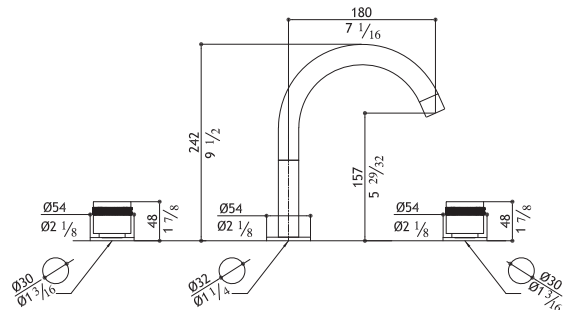

Three hole mixer - 1/2" valves - rotating spout R90

Dreilochbatterie - 1/2" Ventil - Schwenkauslauf R90

Miscelatore 3 fori - vitoni 1/2" - canna alta R90 girevole

Mélangeur à 3 trous - vannes 1/2" - bec R90 orientable

0283ER238B	Matte - Gebürstet - Satinato - Mat	990.00
0283ER138B	Polished - Glänzend - Lucido - Brillant	1,110.00
0283ER438B	Black Steel	1,530.00
0283ER838B	Titanium - Matte - Gebürstet - Satinato - Mat	1,530.00
0283ER338B	Rose gold - Matte - Gebürstet - Satinato - Mat	1,630.00
0283ERC38B	Yellow gold - Matte - Gebürstet - Satinato - Mat	1,630.00

No waste included: see AC990 - AC996

Ohne Ablaufgarnitur: siehe AC990 - AC996

Senza scarico: vedi AC990 - AC996

Sans garniture de vidage: voir AC990 - AC996