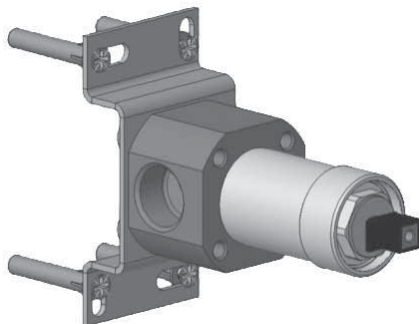

G1/2" universal rough-in valve

G1/2" universal Unterputz Einheit

G1/2" Parte incasso universale

G1/2" Partie encastrée universal

X49.1081 EU 285.00

Valves extension kit 15 mm - Verlängerungsset UP - Einheit 15 mm

Rallonges raccordement poignées 15 mm - Prolonghe asta manopole 15 mm

SV9KPM.358 112,00