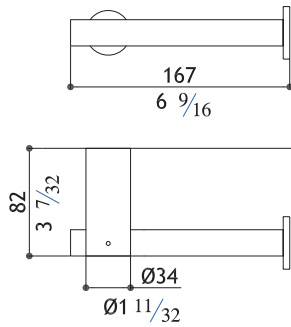

AC940

Toilet paper holder
Toilettenpapierhalter
Porta rotolo
Porte papier toilette

0940452PRO	Matte - Gebürstet - Satinato - Mat	155.00
0940451PRO	Polished - Glänzend - Lucido - Brillant	185.00

Toilet paper holder
 Toilettenpapierhalter
 Porta rotolo
 Porte papier toilette